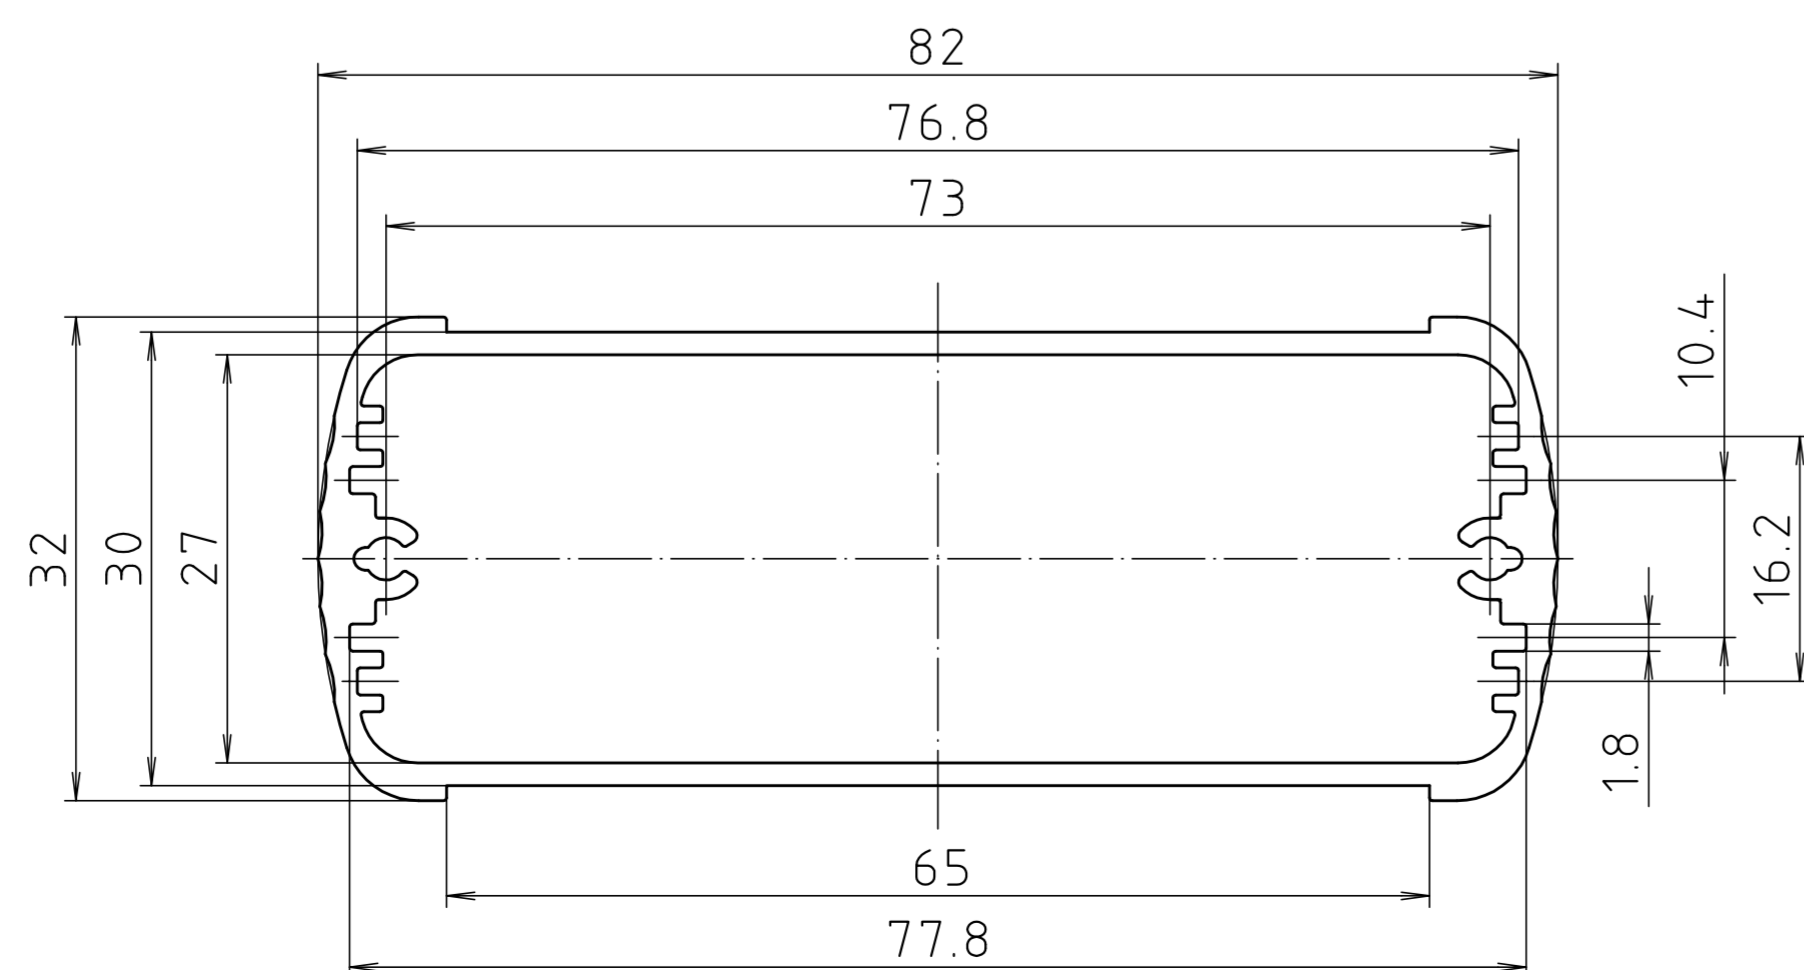

ABD 800

Ansicht ohne Profilkappe  
bzw. ohne Profilklappe  
View without profile lid  
resp. profile shutter

ABM 800 IR  
ABM 800 AL

ABM 800 SAL

ABM 800 .. BE  
(weitere Masse siehe ABM 800 .. /  
more dimensions see ABM 800 ..)

ABP 800

Maßstab/ Scale:	2:1	
Zeichnungs-Nr. / Drawing-No.:	1K 5205.066.05	
Artikel / Article:	AluBos AB 800	
Katalogzeichnung / Catalogue drawing		
A-Nr. / Art.-No.:	Datum / Date:	
DISK:	2 801 326	
Datum / Date:	15.12.94 HR	