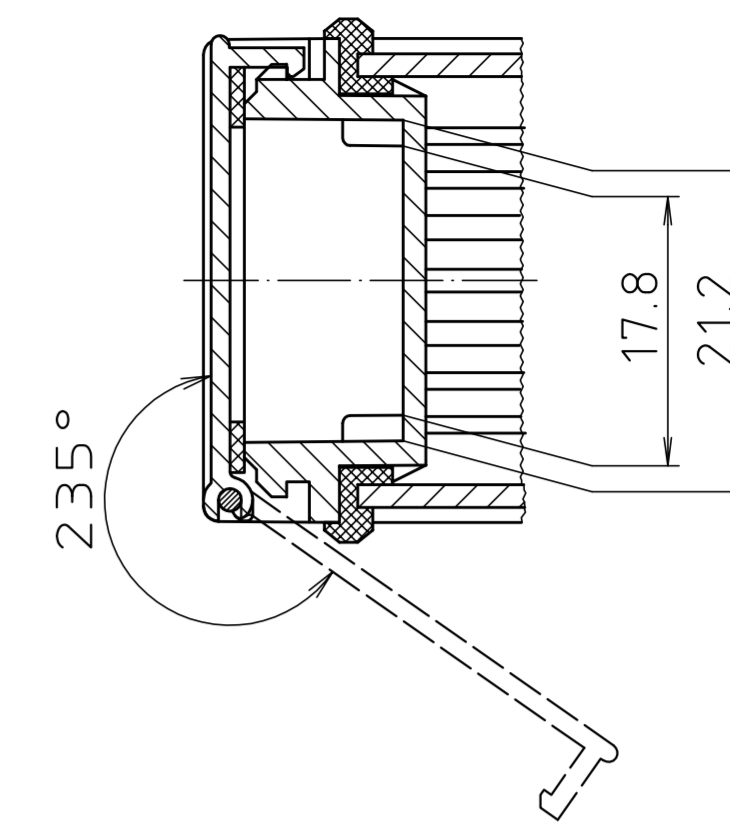

ABD 800

Ansicht ohne Profilkappe  
bzw. ohne Profilklappe  
View without profile lid  
resp. profile shutter

ABM 800 IR  
ABM 800 AL

ABM 800 SAL

ABM 800 .. BE  
(weitere Masse siehe ABM 800 .. /  
more dimensions see ABM 800 ..)

ABP 800

Maßstab/ Scale:	2:1	
Zeichnungs-Nr. / Drawing-No.:	1K 5205.066.05	
Artikel / Article:	AluBos AB 800	
Katalogzeichnung / Catalogue drawing		
A-Nr. / Art.-No.:	Datum / Date:	
DISK:	2 801 326	
Datum / Date:	15.12.94 HR	