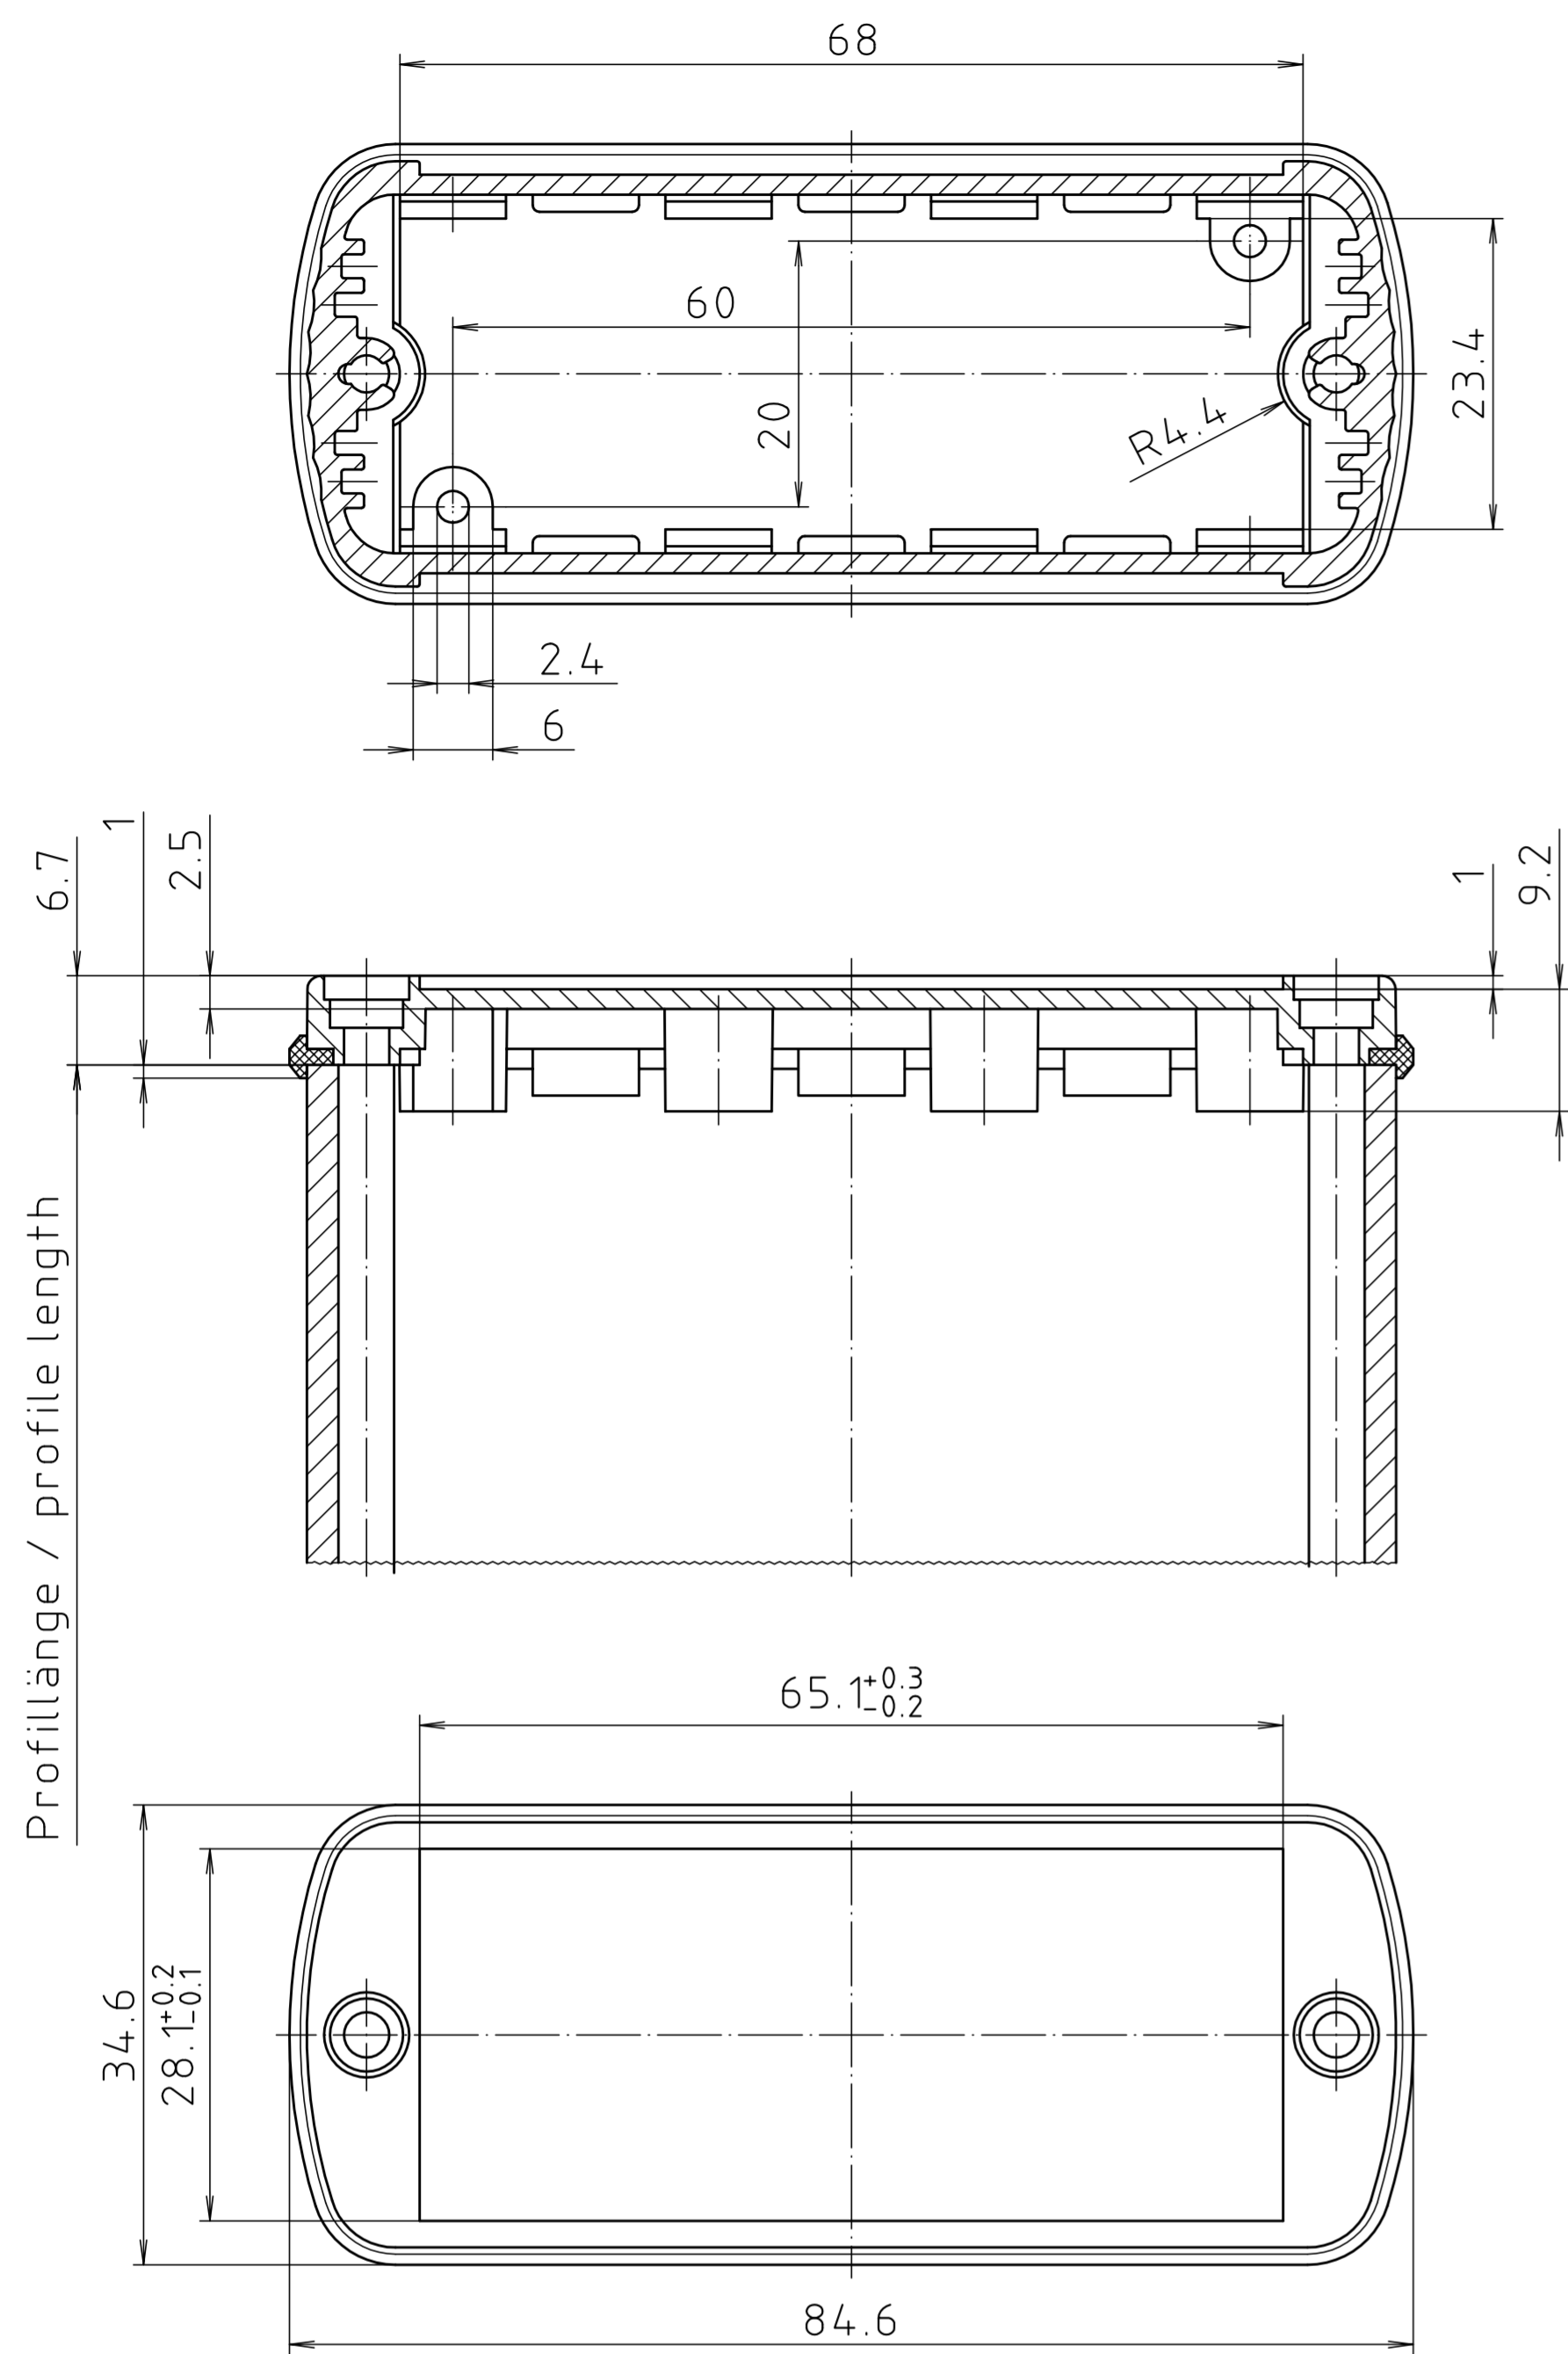

ABD 800

Ansicht ohne Profilkappe  
bzw. ohne Profilklappe  
View without profile lid  
resp. profile shutter

ABM 800 IR  
ABM 800 AL

ABM 800 SAL

ABM 800 .. BE  
(weitere Masse siehe ABM 800 .. /  
more dimensions see ABM 800 ..)

ABP 800

Maßstab/ Scale:	2:1	
Zeichnungs-Nr. / Drawing-No.:	1K 5205.066.05	
Artikel / Article:	AluBos AB 800	
Katalogzeichnung / Catalogue drawing		
A-Nr. / Art.-No.:	Datum / Date:	
DISK:	2 801 326	
Datum / Date:	15.12.94 HR	