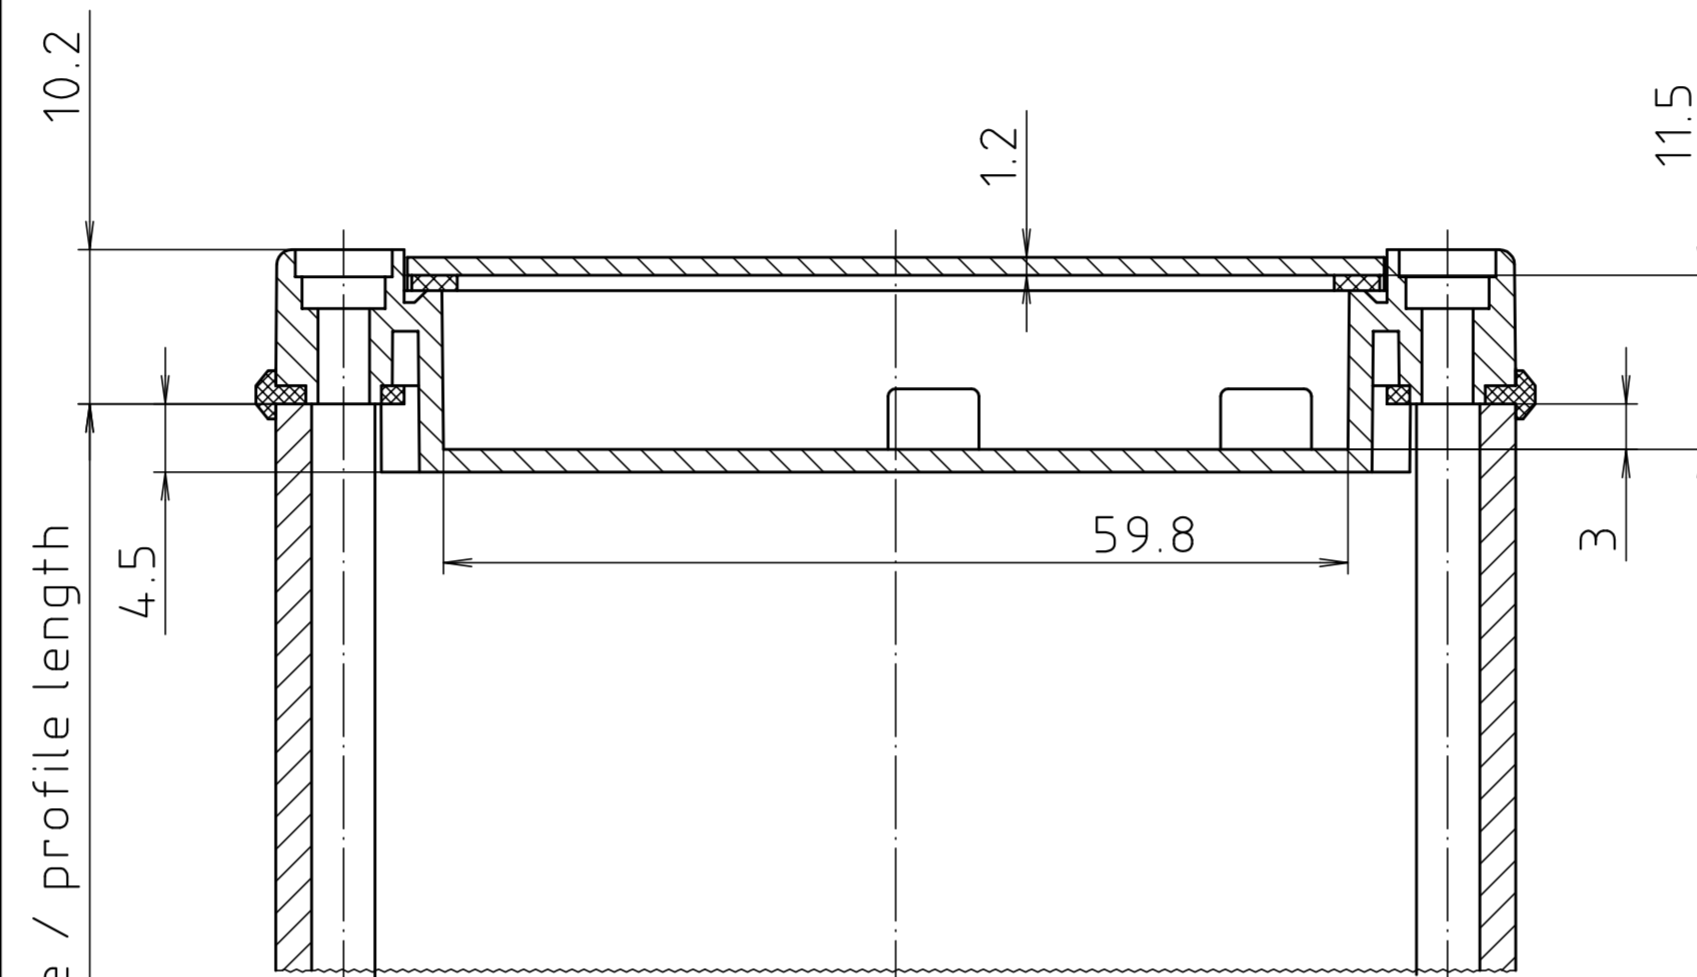

ABD 800

Ansicht ohne Profilkappe  
bzw. ohne Profilklappe  
View without profile lid  
resp. profile shutter

ABM 800 IR  
ABM 800 AL

ABM 800 SAL

ABM 800 .. BE  
(weitere Masse siehe ABM 800 .. /  
more dimensions see ABM 800 ..)

ABP 800

Maßstab/ Scale:	2:1	
Zeichnungs-Nr. / Drawing-No.:	1K 5205.066.05	
Artikel / Article:	AluBos AB 800	
Katalogzeichnung / Catalogue drawing		
A-Nr. / Art.-No.:	Datum / Date:	
DISK:	2 801 326	
Datum / Date:	15.12.94 HR	