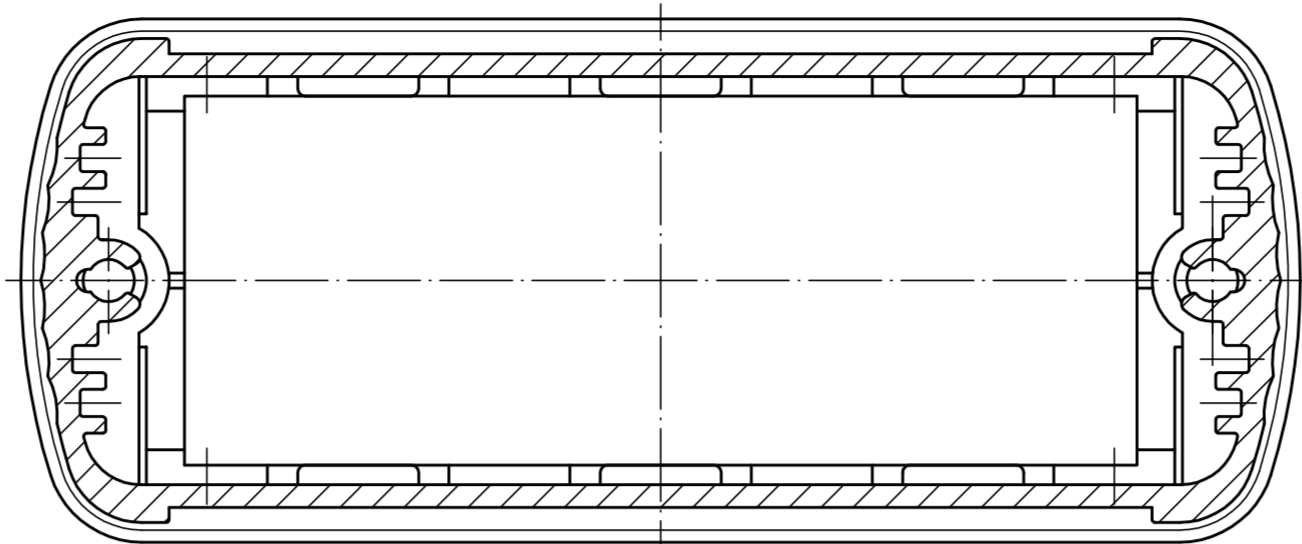

ABD 800

Ansicht ohne Profilkappe  
bzw. ohne Profilklappe  
View without profile lid  
resp. profile shutter

ABM 800 IR  
ABM 800 AL

ABM 800 SAL

ABM 800 .. BE  
(weitere Masse siehe ABM 800 .. /  
more dimensions see ABM 800 ..)

ABP 800

Maßstab/ Scale:	2:1	
Zeichnungs-Nr. / Drawing-No.:	1K 5205.066.05	
Artikel / Article:	AluBos AB 800	
Katalogzeichnung / Catalogue drawing		
A-Nr. / Art.-No.:	Datum / Date:	
DISK:	2 801 326	
Datum / Date:	15.12.94 HR	