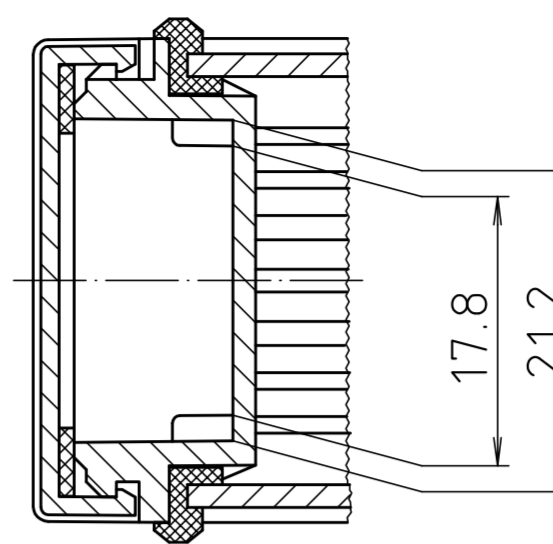

ABD 800

Ansicht ohne Profilkappe  
bzw. ohne Profilklappe  
View without profile lid  
resp. profile shutter

ABM 800 IR  
ABM 800 AL

ABM 800 SAL

ABM 800 .. BE  
(weitere Masse siehe ABM 800 .. /  
more dimensions see ABM 800 ..)

ABP 800

Maßstab/ Scale:	2:1	
Zeichnungs-Nr. / Drawing-No.:	1K 5205.066.05	
Artikel / Article:	AluBos AB 800	
Katalogzeichnung / Catalogue drawing		
A-Nr. / Art.-No.:	Datum / Date:	
DISK:	2 801 326	
Datum / Date:	15.12.94 HR	