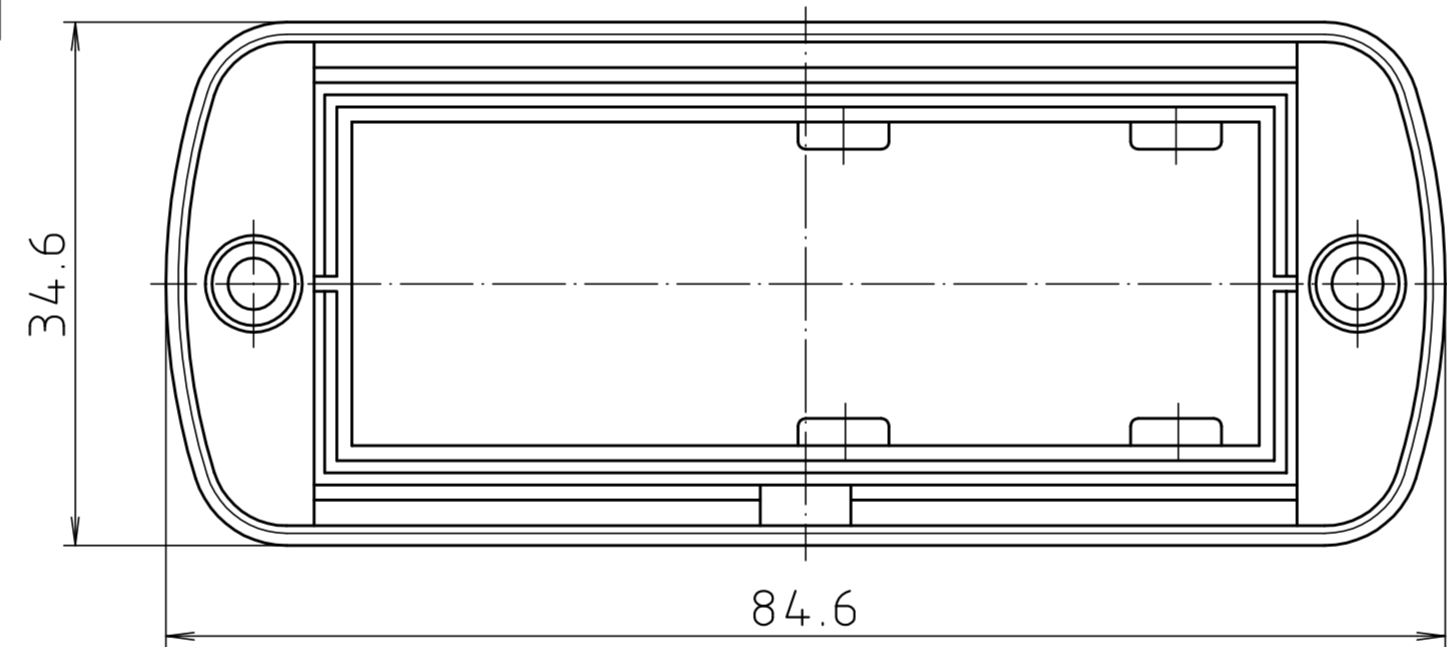

ABD 800

Ansicht ohne Profilkappe  
bzw. ohne Profilklappe  
View without profile lid  
resp. profile shutter

ABM 800 IR  
ABM 800 AL

ABM 800 SAL

ABM 800 .. BE  
(weitere Masse siehe ABM 800 .. /  
more dimensions see ABM 800 ..)

ABP 800

Maßstab/ Scale:	2:1	
Zeichnungs-Nr. / Drawing-No.:	1K 5205.066.05	
Artikel / Article:	AluBos AB 800	
Katalogzeichnung / Catalogue drawing		
A-Nr. / Art.-No.:	Datum / Date:	
DISK:	2 801 326	
Datum / Date:	15.12.94 HR	