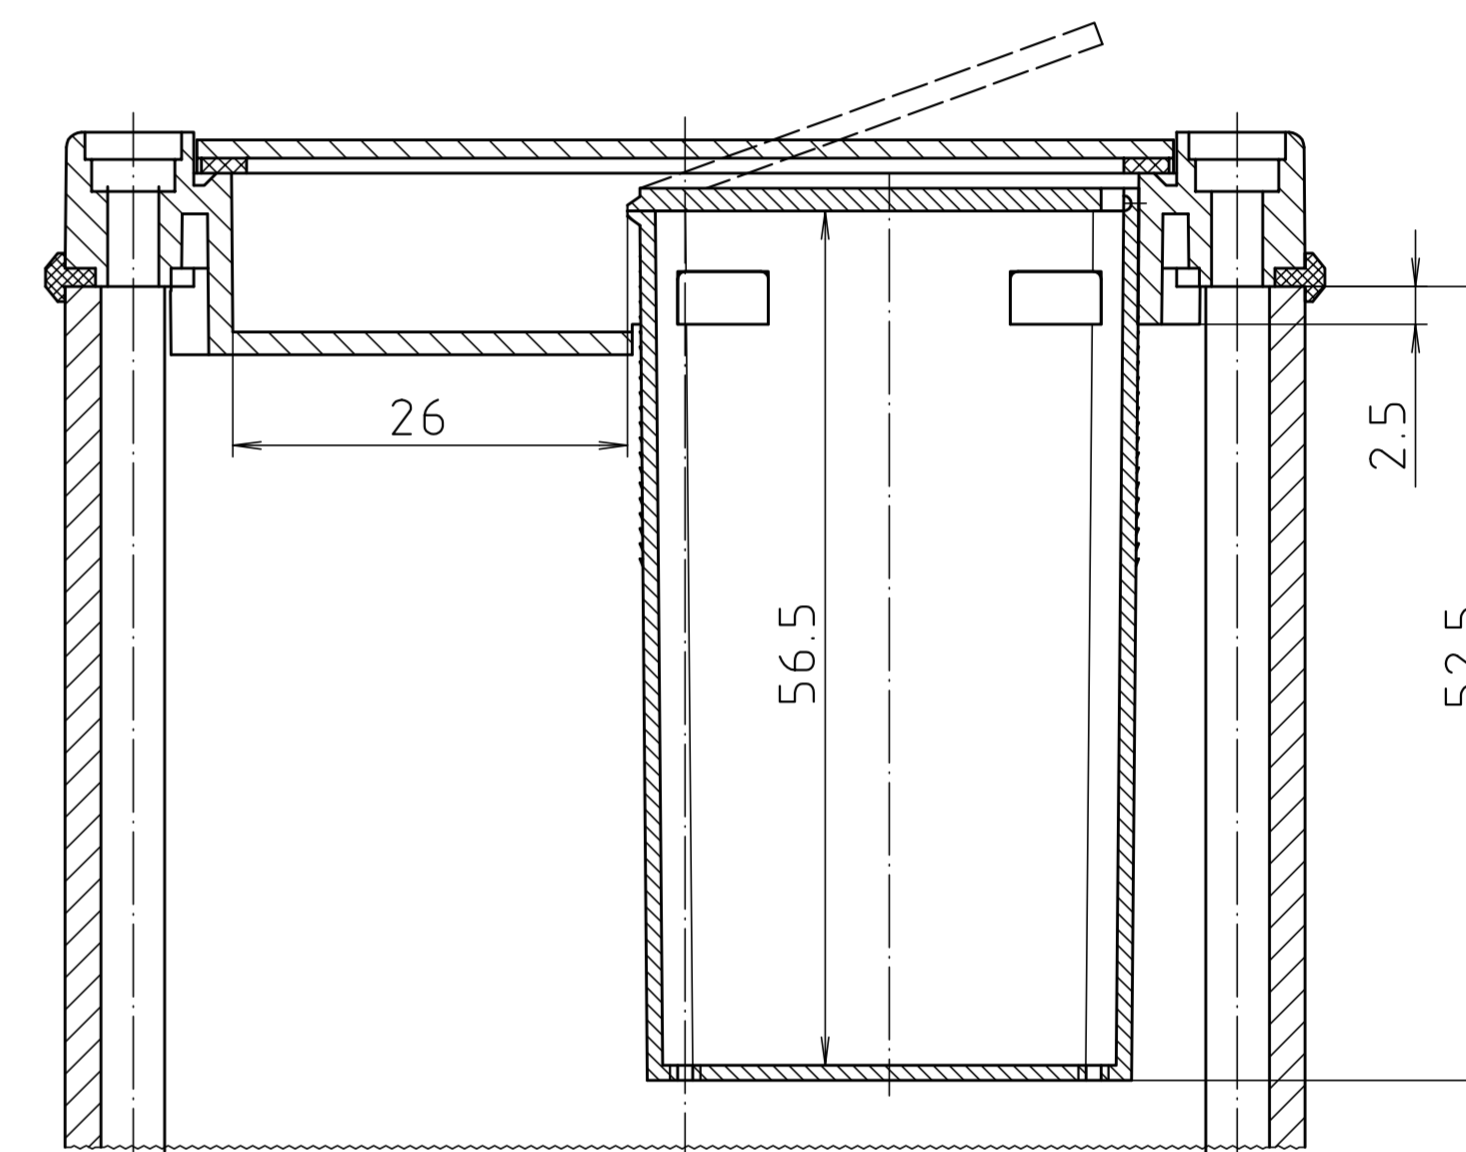

ABD 800

Ansicht ohne Profilkappe  
bzw. ohne Profilklappe  
View without profile lid  
resp. profile shutter

ABM 800 IR  
ABM 800 AL

ABM 800 SAL

ABM 800 .. BE  
(weitere Masse siehe ABM 800 .. /  
more dimensions see ABM 800 ..)

ABP 800

Maßstab/ Scale:	2:1	
Zeichnungs-Nr. / Drawing-No.:	1K 5205.066.05	
Artikel / Article:	AluBos AB 800	
Katalogzeichnung / Catalogue drawing		
A-Nr. / Art.-No.:	Datum / Date:	
DISK:	2 801 326	
Datum / Date:	15.12.94 HR	