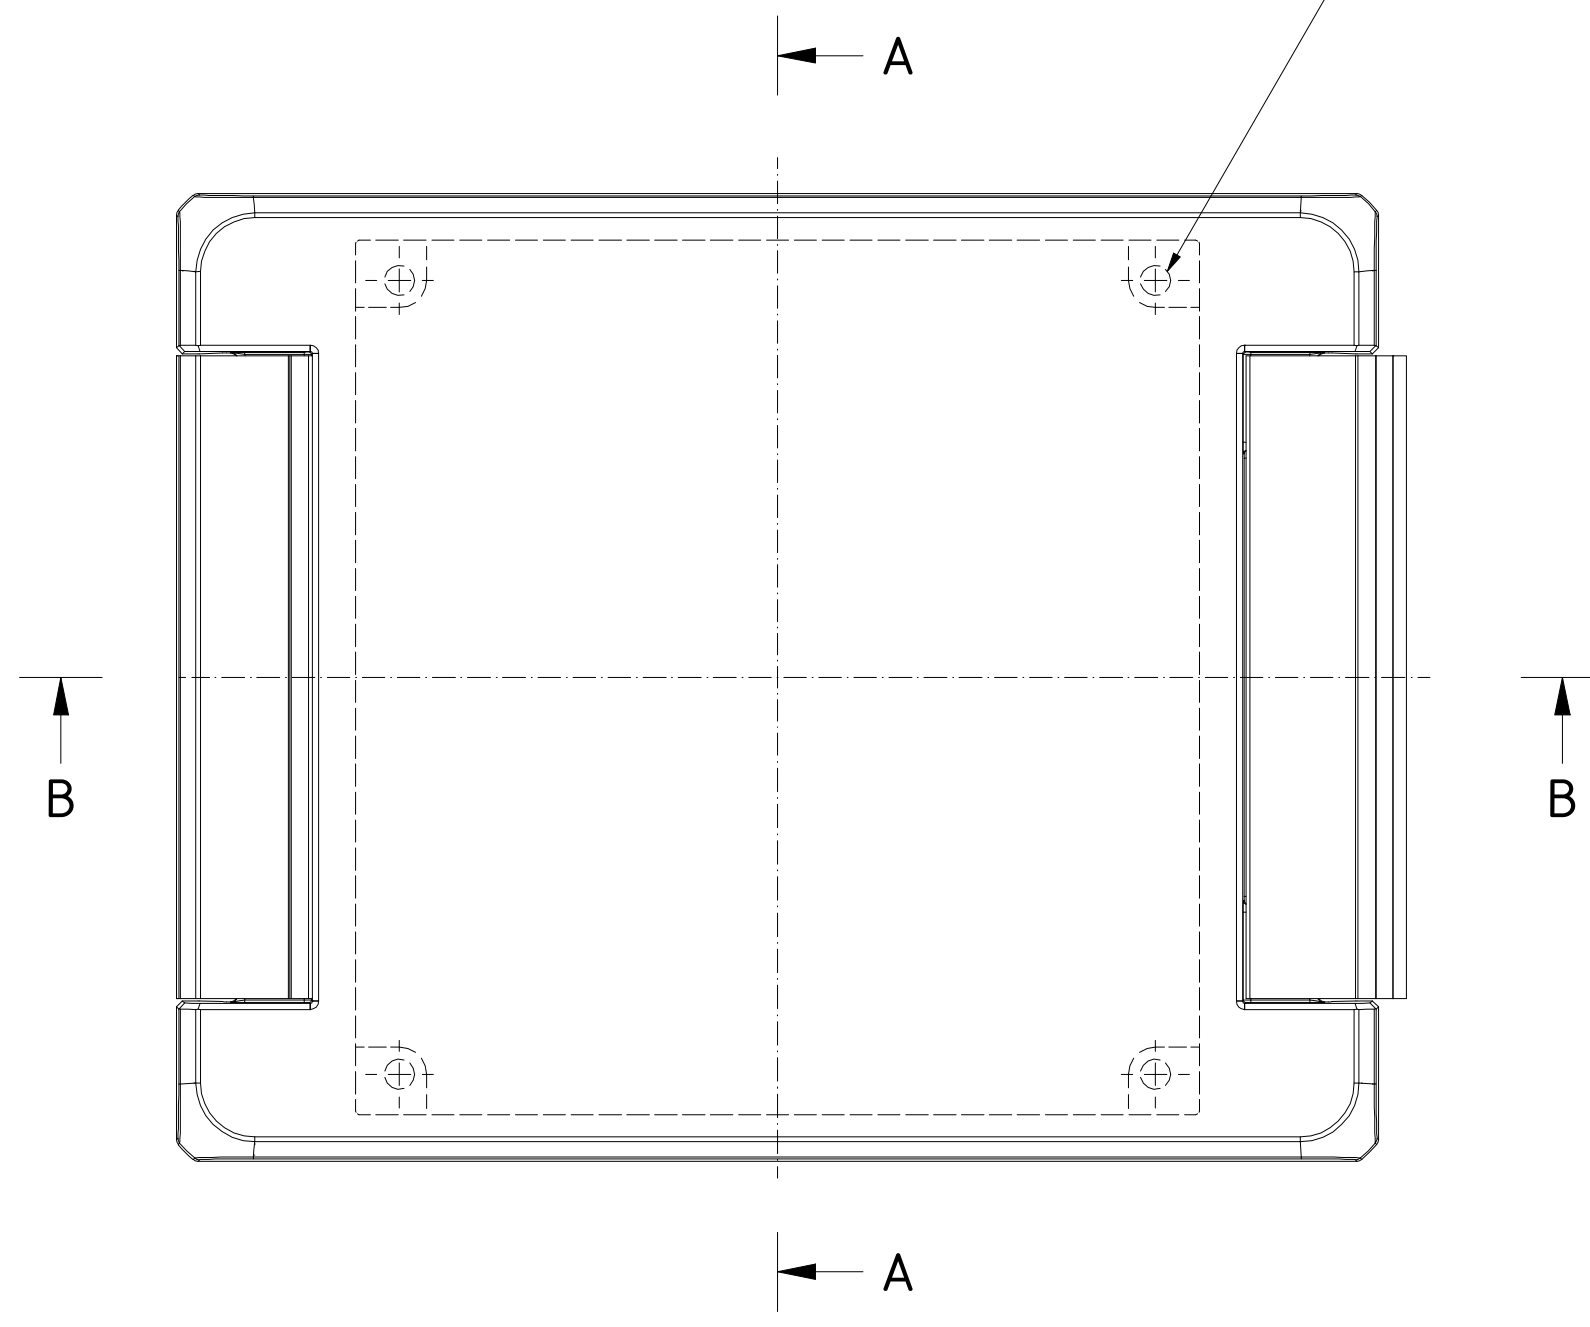

"Schutzmerk nach DIN ISO 16016 beachten." "Please pay attention to copyright note DIN ISO 16016"

Maßstab/ Scale:	1:1	
Zeichnungs-Nr. / Drawing-No.:	1K 5420.035.03	
Artikel / Article:	Bocube Aluminium BA 141309-...	
Katalogzg./Catalogue draw.		
4:311 4:305	26.08.2020 25.09.2014	
A.Nr / Art.No.:	Datum / Date:	
DISK:	2403711.idw	
Datum/Date:	25.09.2014	FW