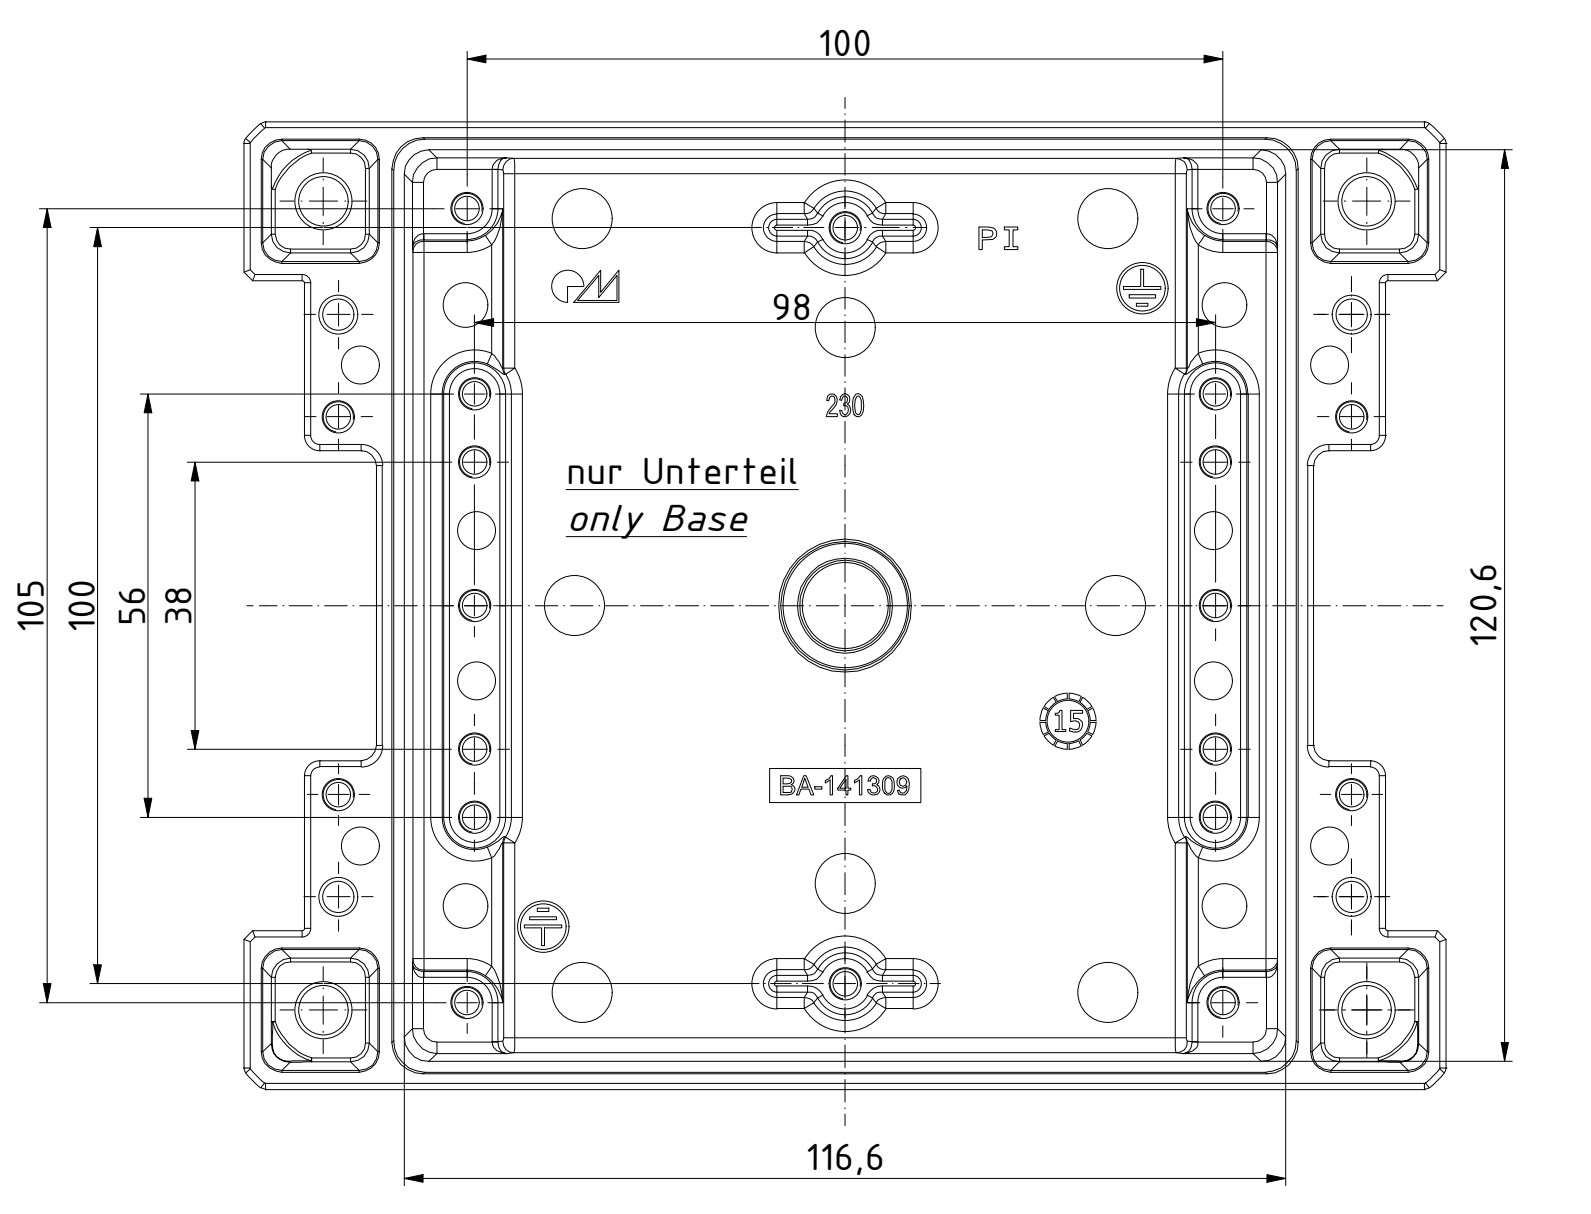

"Schutzmerk nach DIN ISO 16016 beachten." "Please pay attention to copyright note DIN ISO 16016"

Maßstab/ Scale:	1:1	
Zeichnungs-Nr. / Drawing-No.:	1K 5420.035.03	
Artikel / Article:	Bocube Aluminium BA 141309-...	
Katalogzg./Catalogue draw.		
4:311 4:305	26.08.2020 25.09.2014	
A.Nr / Art.No.:	Datum / Date:	
DISK:	2403711.idw	
Datum/Date:	25.09.2014	FW