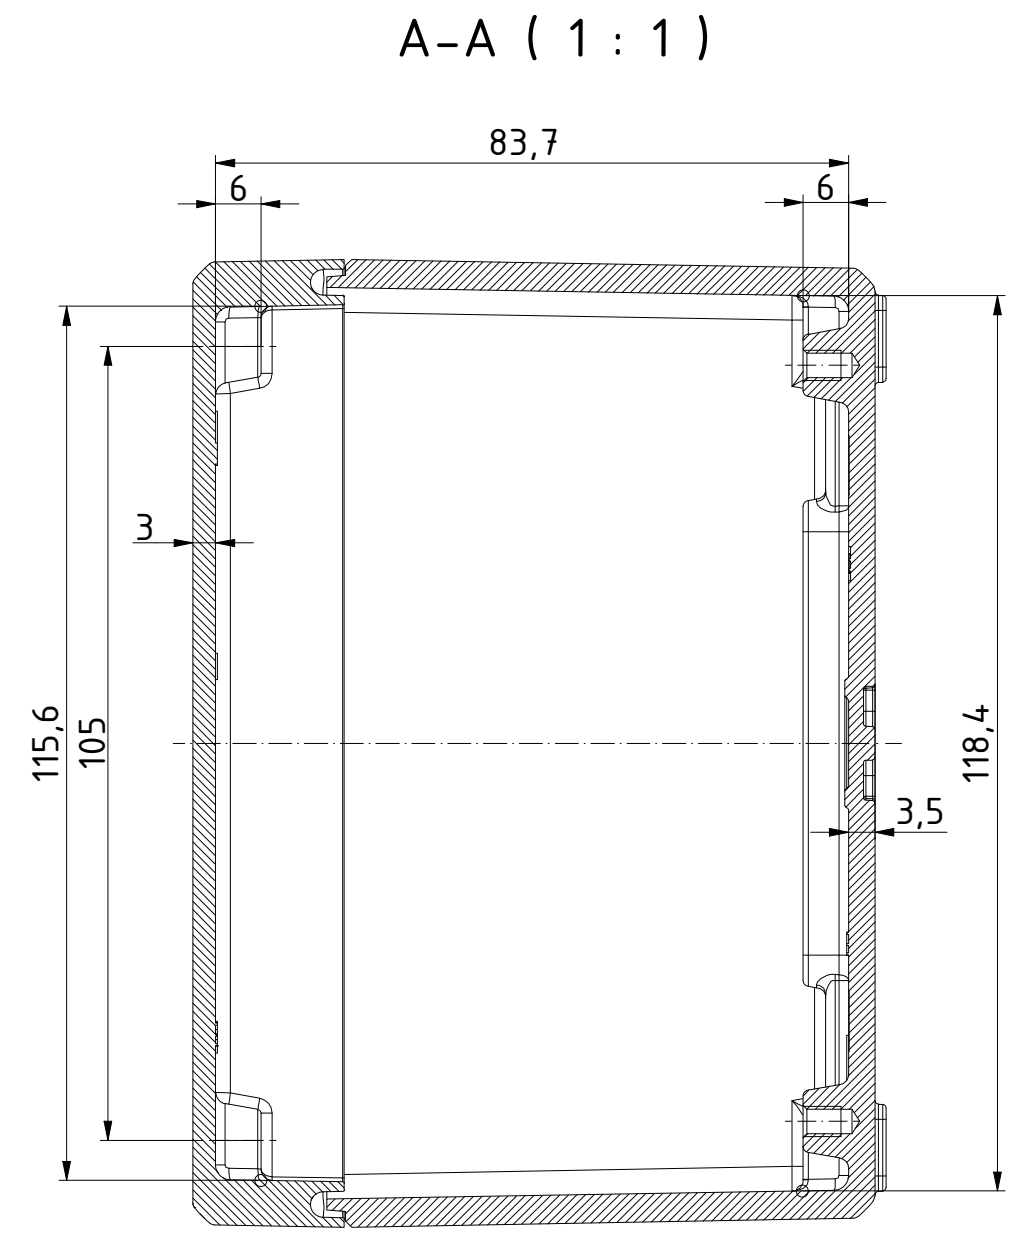

"Schutzmerk nach DIN ISO 16016 beachten." "Please pay attention to copyright note DIN ISO 16016"

Maßstab/ Scale:	1:1	
Zeichnungs-Nr. / Drawing-No.:	1K 5420.035.03	
Artikel / Article:	Bocube Aluminium BA 141309-...	
Katalogzg./Catalogue draw.		
4:311 4:305	26.08.2020 25.09.2014	
A.Nr / Art.No.:	Datum / Date:	
DISK:	2403711.idw	
Datum/Date:	25.09.2014	FW