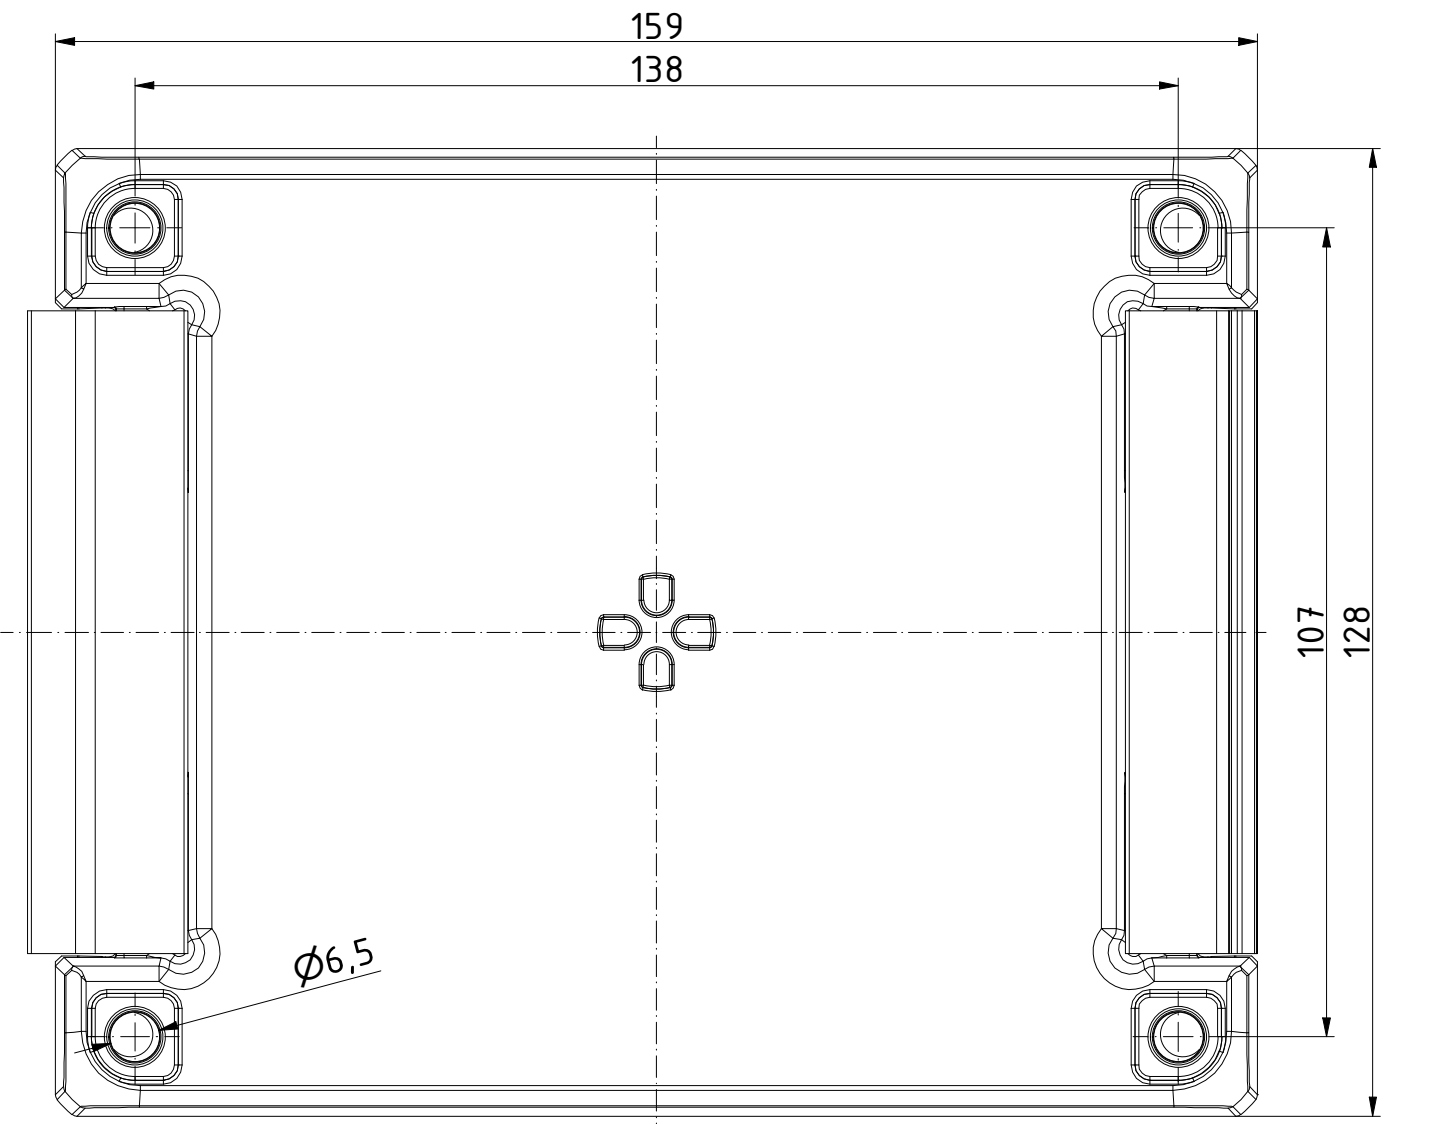

"Schutzmerk nach DIN ISO 16016 beachten." "Please pay attention to copyright note DIN ISO 16016"

Maßstab/ Scale:	1:1	
Zeichnungs-Nr. / Drawing-No.:	1K 5420.035.03	
Artikel / Article:	Bocube Aluminium BA 141309-...	
Katalogzg./Catalogue draw.		
4:311 4:305	26.08.2020 25.09.2014	
A.Nr / Art.No.:	Datum / Date:	
DISK:	2403711.idw	
Datum/Date:	25.09.2014	FW