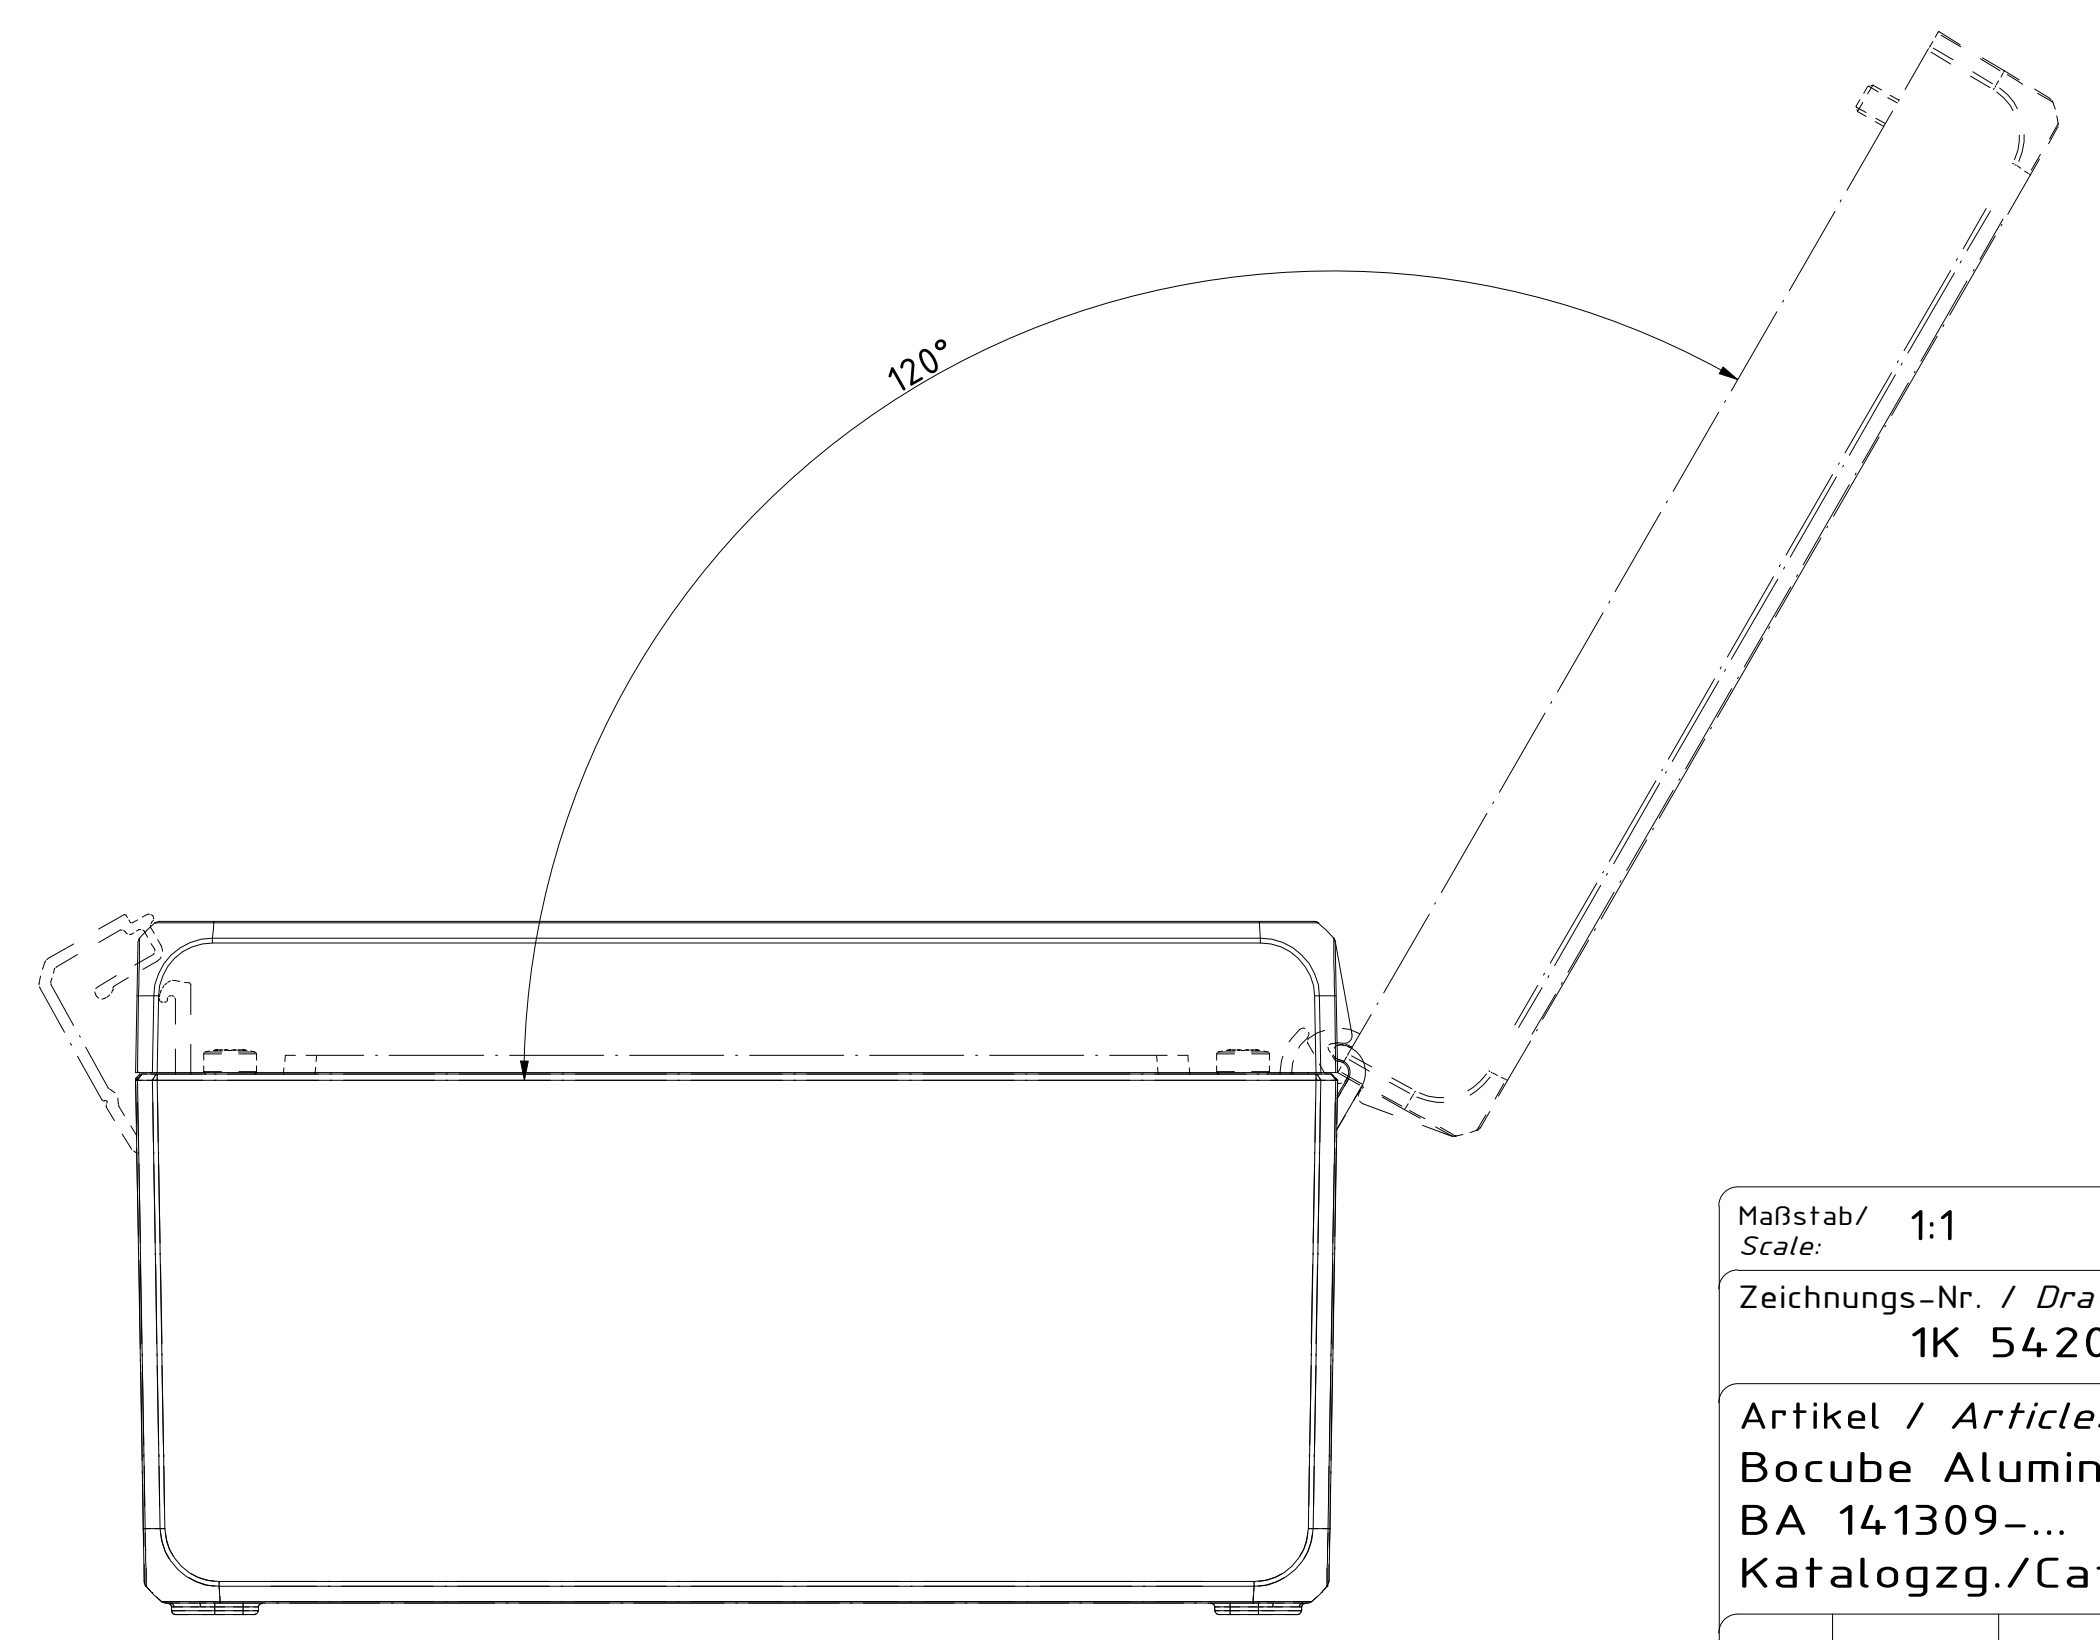

"Schutzmerk nach DIN ISO 16016 beachten." "Please pay attention to copyright note DIN ISO 16016"

Maßstab/ Scale:	1:1	
Zeichnungs-Nr. / Drawing-No.:	1K 5420.035.03	
Artikel / Article:	Bocube Aluminium BA 141309-...	
Katalogzg./Catalogue draw.		
4:311 4:305	26.08.2020 25.09.2014	
A.Nr / Art.No.:	Datum / Date:	
DISK:	2403711.idw	
Datum/Date:	25.09.2014	FW