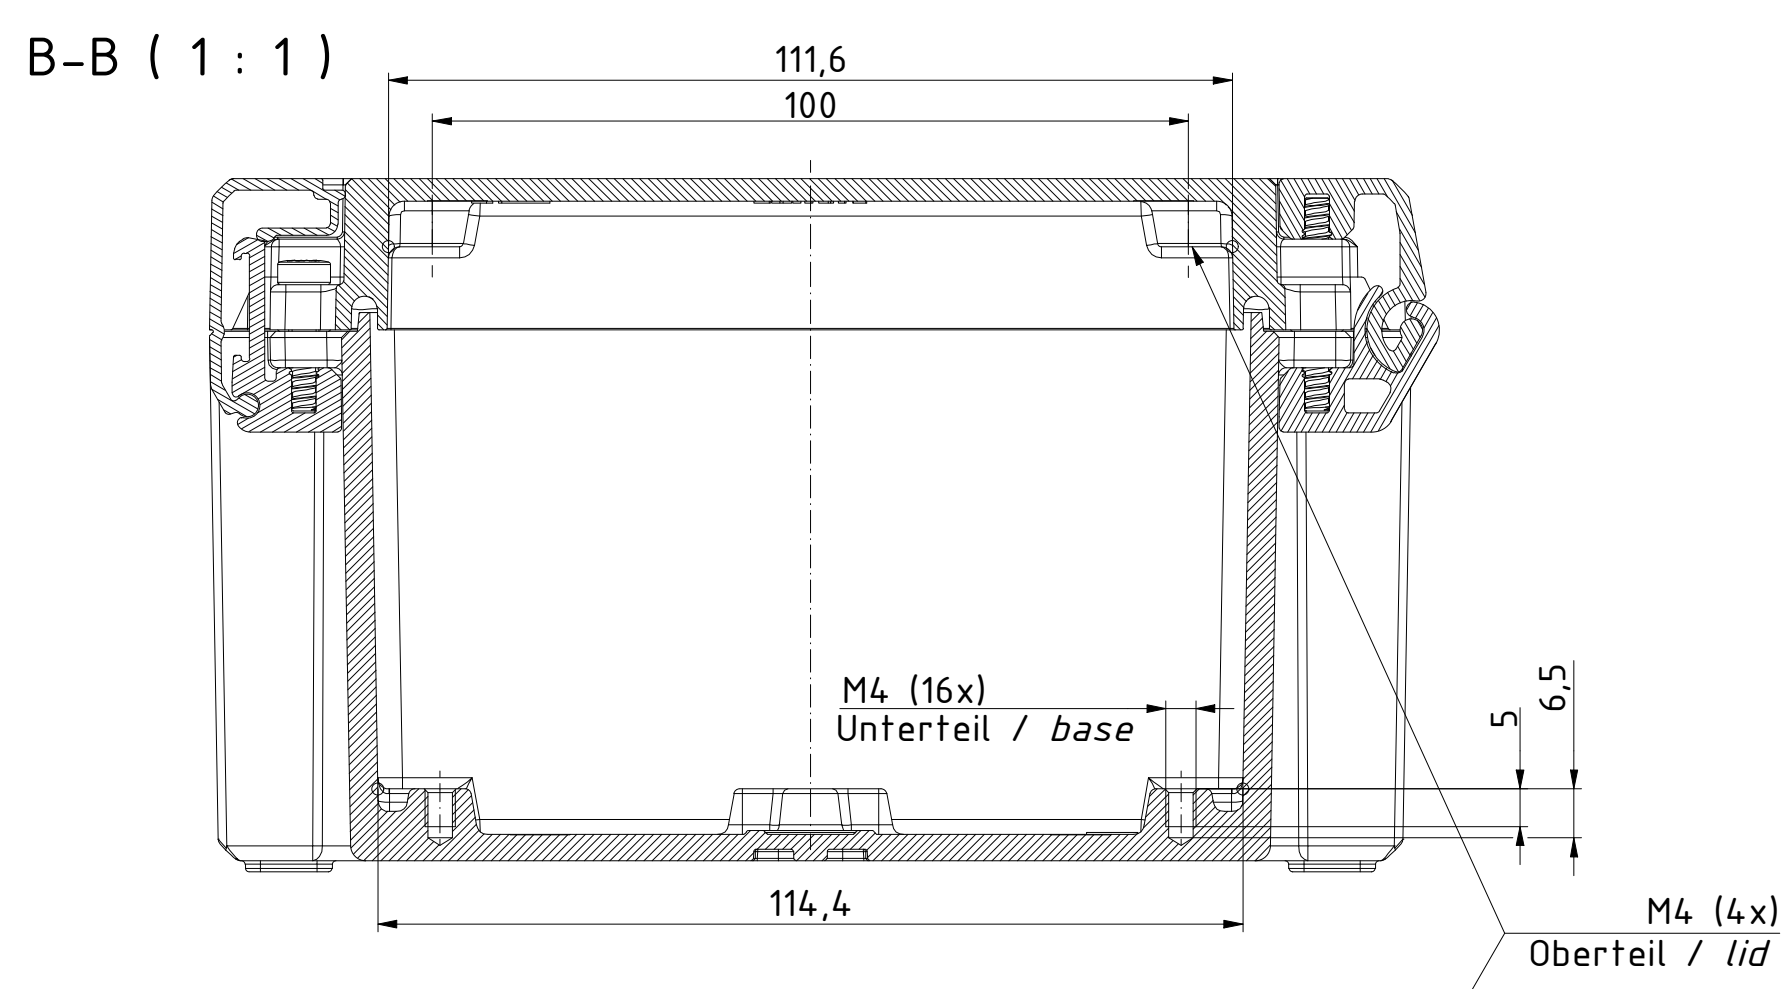

"Schutzmerk nach DIN ISO 16016 beachten." "Please pay attention to copyright note DIN ISO 16016"

Maßstab/ Scale:	1:1	
Zeichnungs-Nr. / Drawing-No.:	1K 5420.035.03	
Artikel / Article:	Bocube Aluminium BA 141309-...	
Katalogzg./Catalogue draw.		
4:311 4:305	26.08.2020 25.09.2014	
A.Nr / Art.No.:	Datum / Date:	
DISK:	2403711.idw	
Datum/Date:	25.09.2014	FW