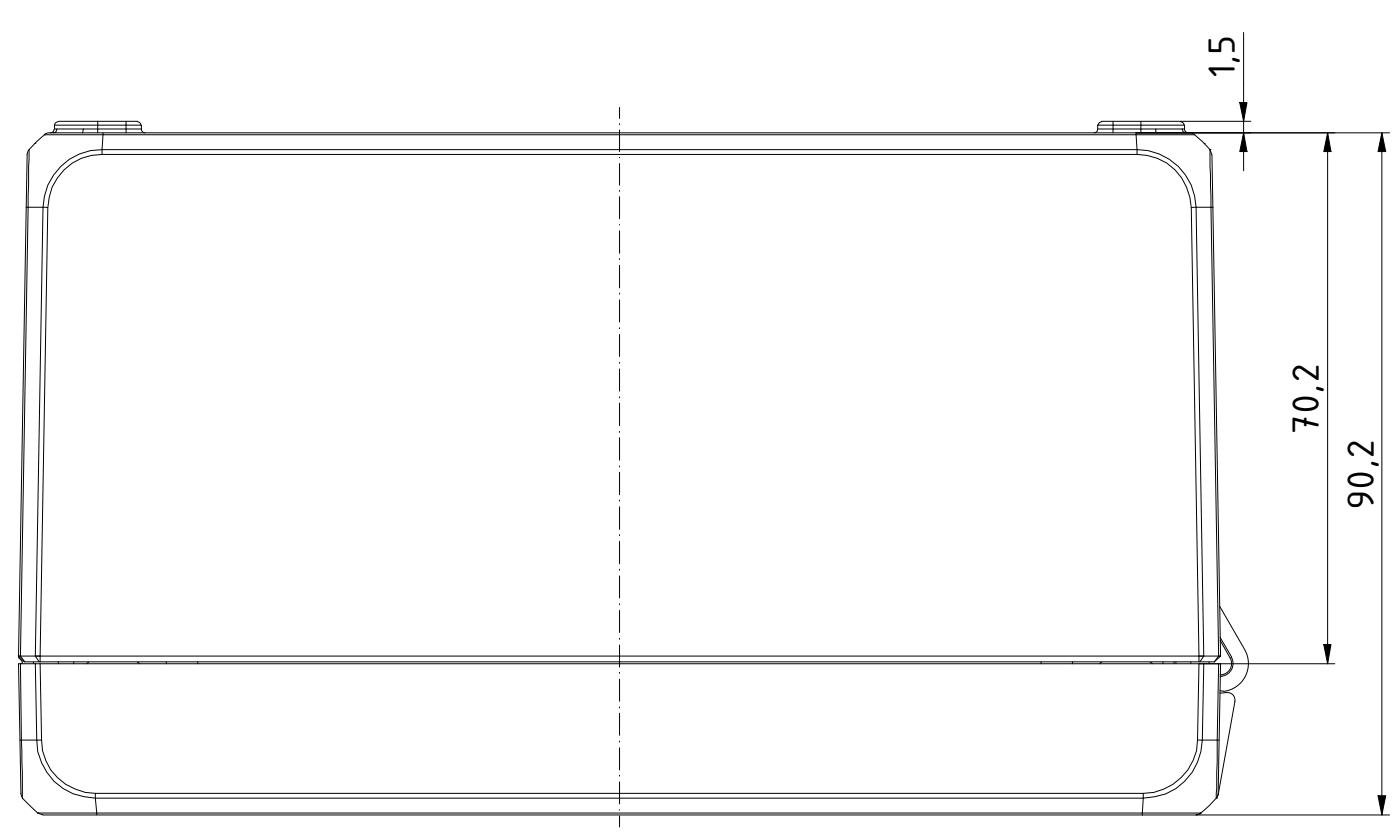

"Schutzmerk nach DIN ISO 16016 beachten." "Please pay attention to copyright note DIN ISO 16016"

Maßstab/ Scale:	1:1	
Zeichnungs-Nr. / Drawing-No.:	1K 5420.035.03	
Artikel / Article:	Bocube Aluminium BA 141309-...	
Katalogzg./Catalogue draw.		
4:311 4:305	26.08.2020 25.09.2014	
A.Nr / Art.No.:	Datum / Date:	
DISK:	2403711.idw	
Datum/Date:	25.09.2014	FW