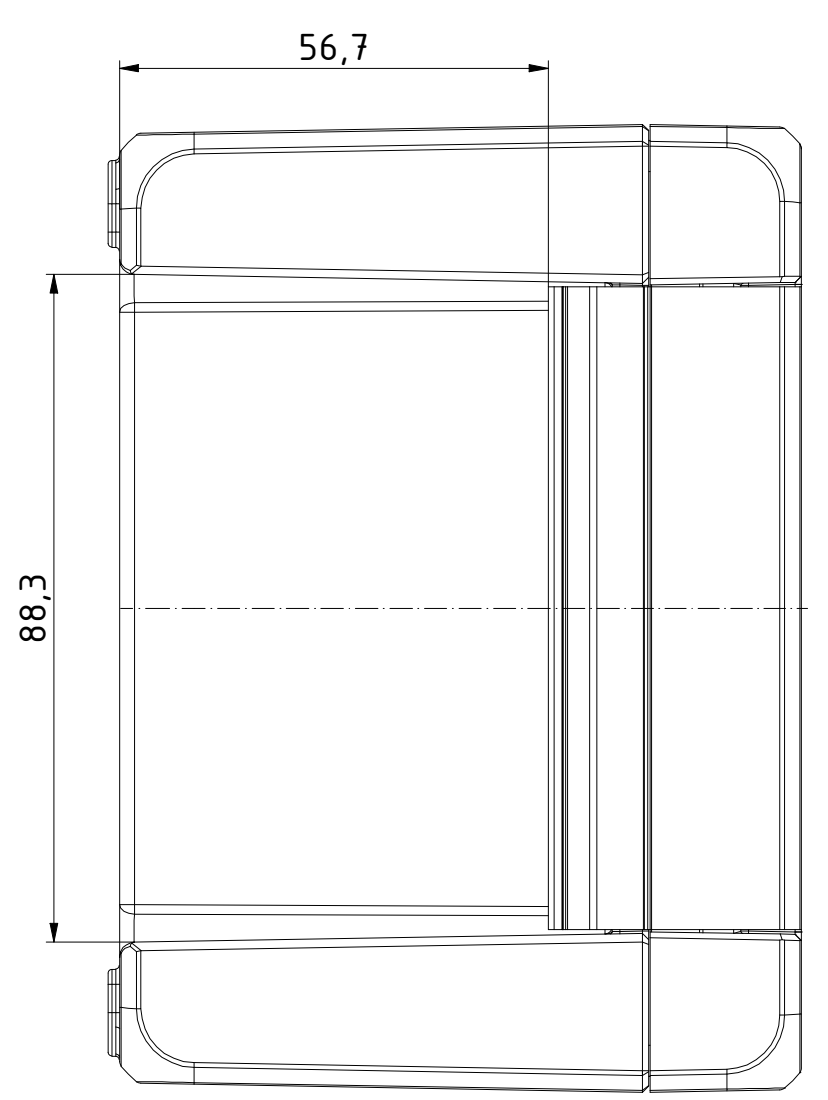

"Schutzmerk nach DIN ISO 16016 beachten." "Please pay attention to copyright note DIN ISO 16016"

Maßstab/ Scale:	1:1	
Zeichnungs-Nr. / Drawing-No.:	1K 5420.035.03	
Artikel / Article:	Bocube Aluminium BA 141309-...	
Katalogzg./Catalogue draw.		
4:311 4:305	26.08.2020 25.09.2014	
A.Nr / Art.No.:	Datum / Date:	
DISK:	2403711.idw	
Datum/Date:	25.09.2014	FW