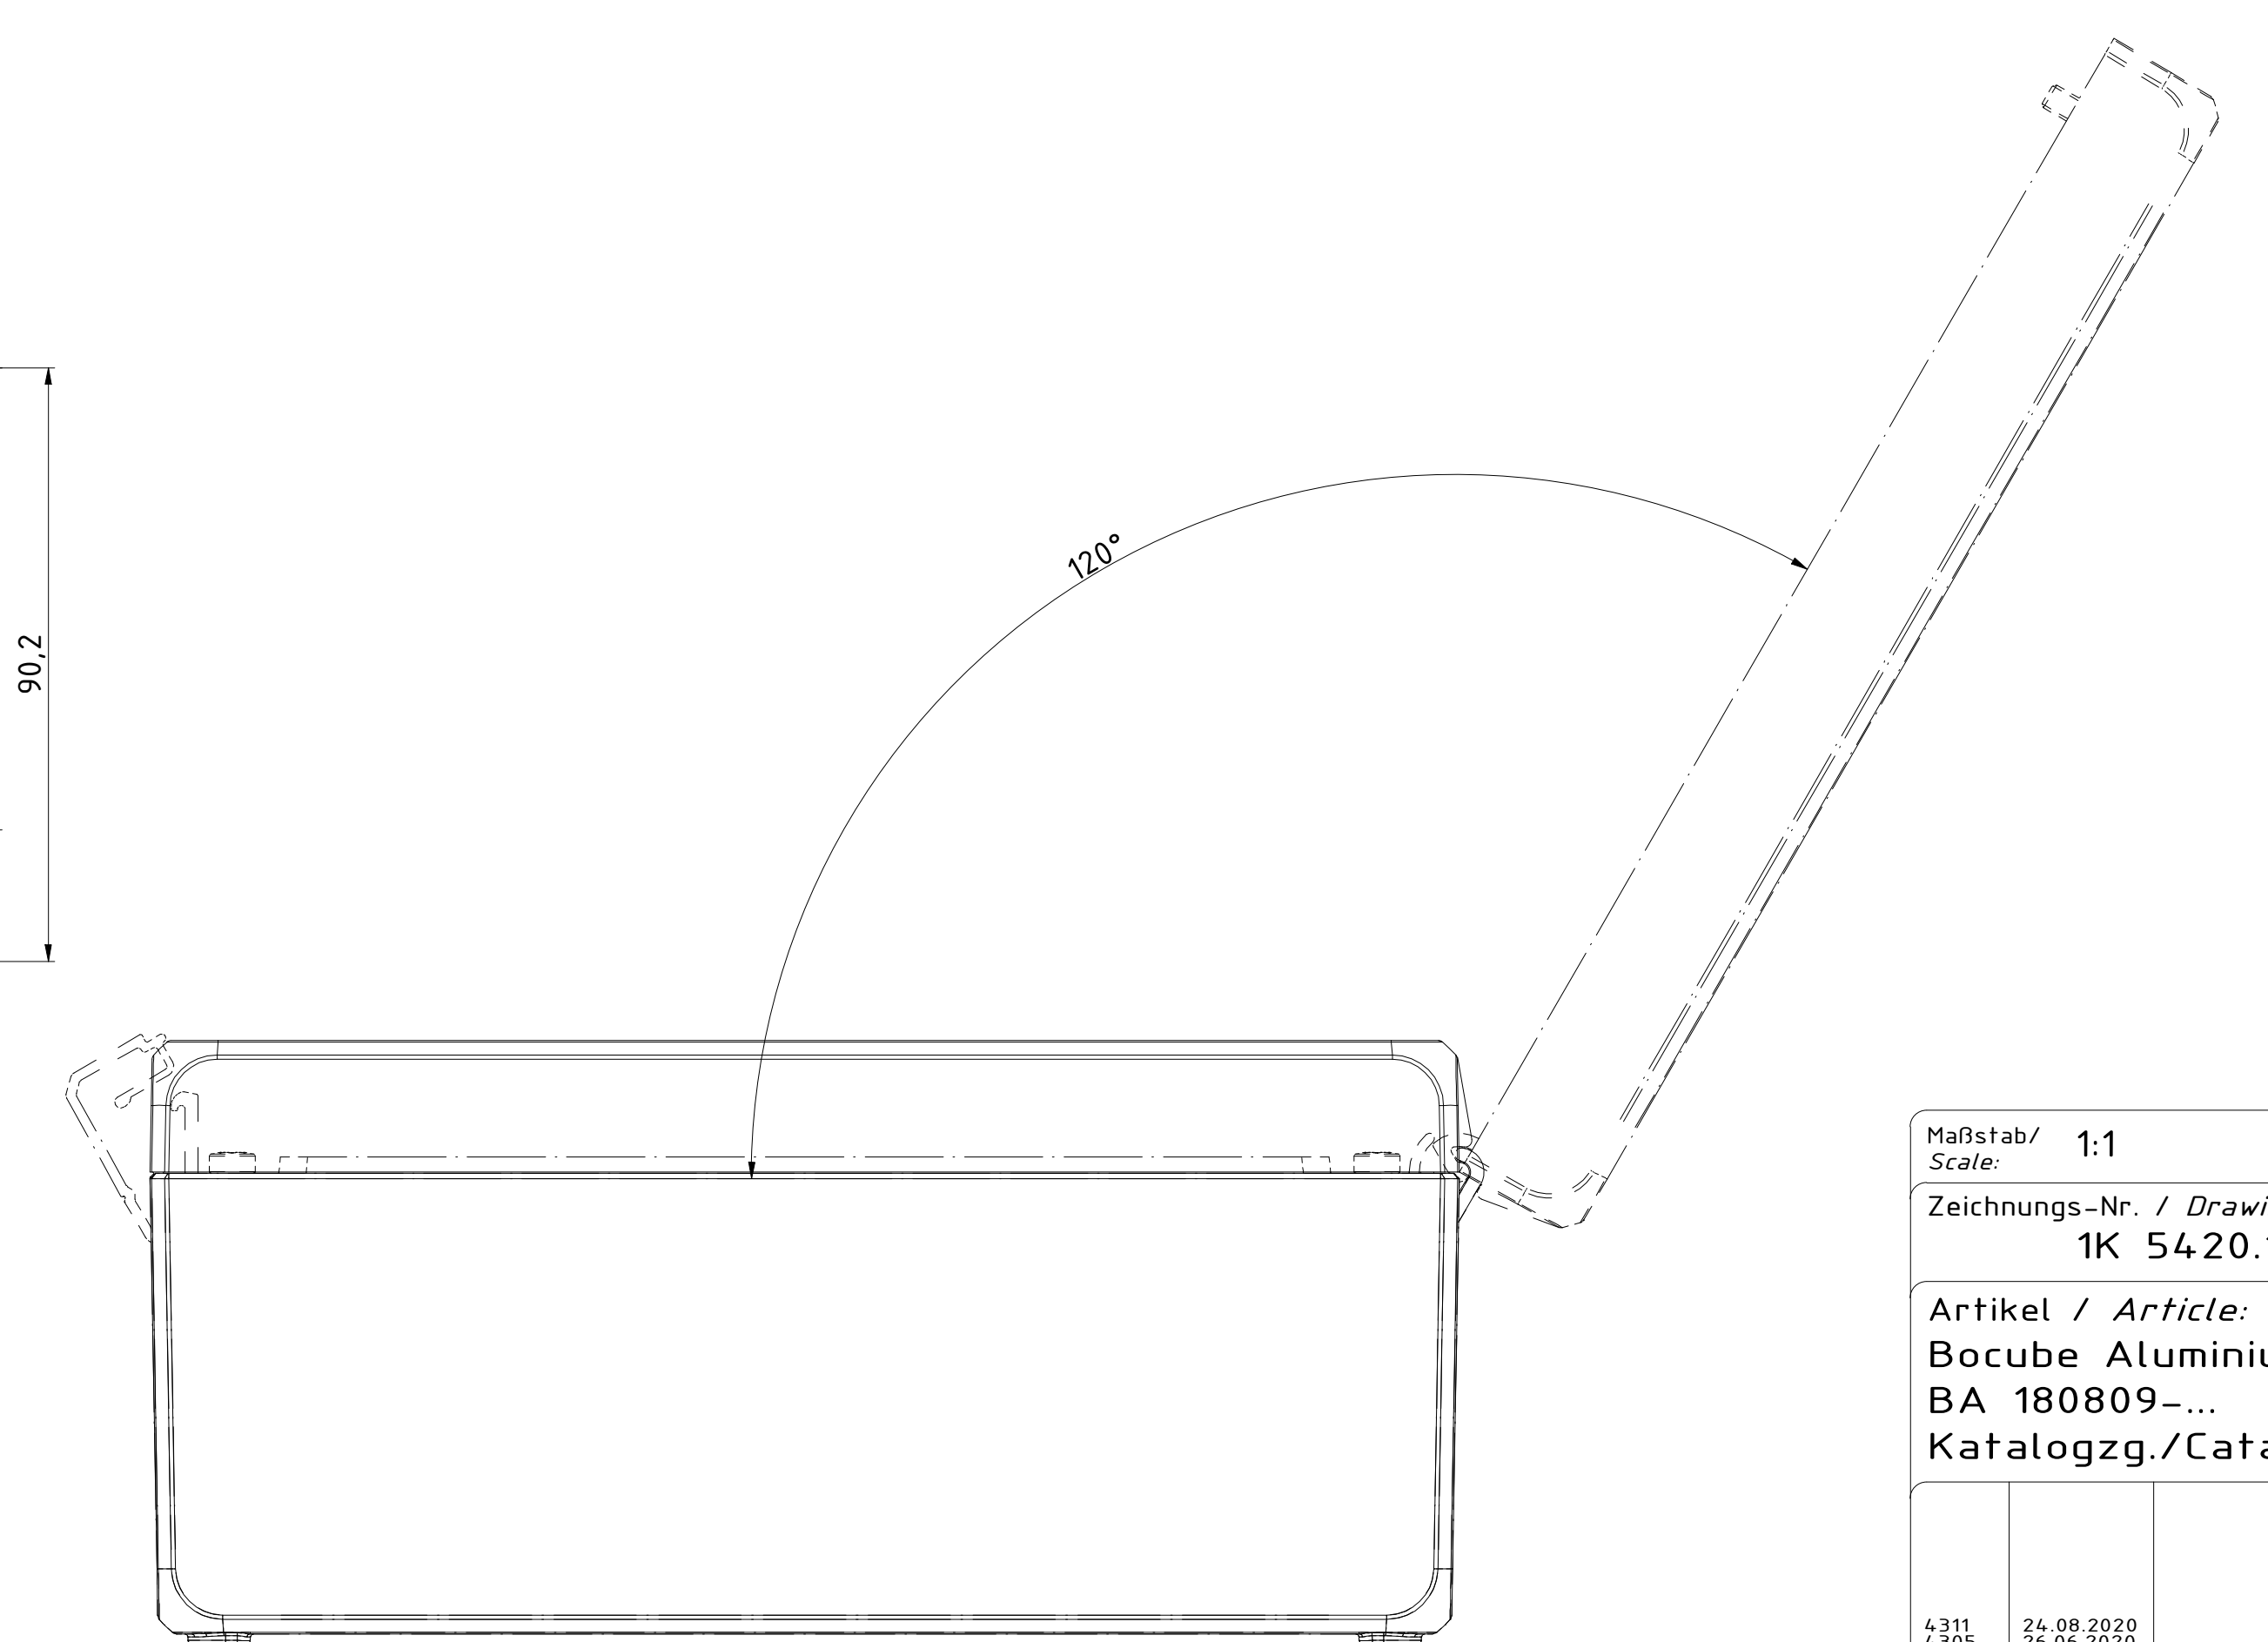

"Schutzvermerk nach DIN ISO 16016 beachten" - "Please pay attention to copyright note DIN ISO 16016"

Maßstab/ Scale:	1:1
Zeichnungs-Nr. / Drawing-No.:	1K 5420.168.03
Artikel / Article:	Bocube Aluminium BA 180809-...
	Katalogzg./Catalogue draw.
A.Nr. Alt.No.	24.08.2020 26.08.2020
Datum/ Date:	
DISK:	24.04274.idw
Datum/Date:	29.04.2019 FW