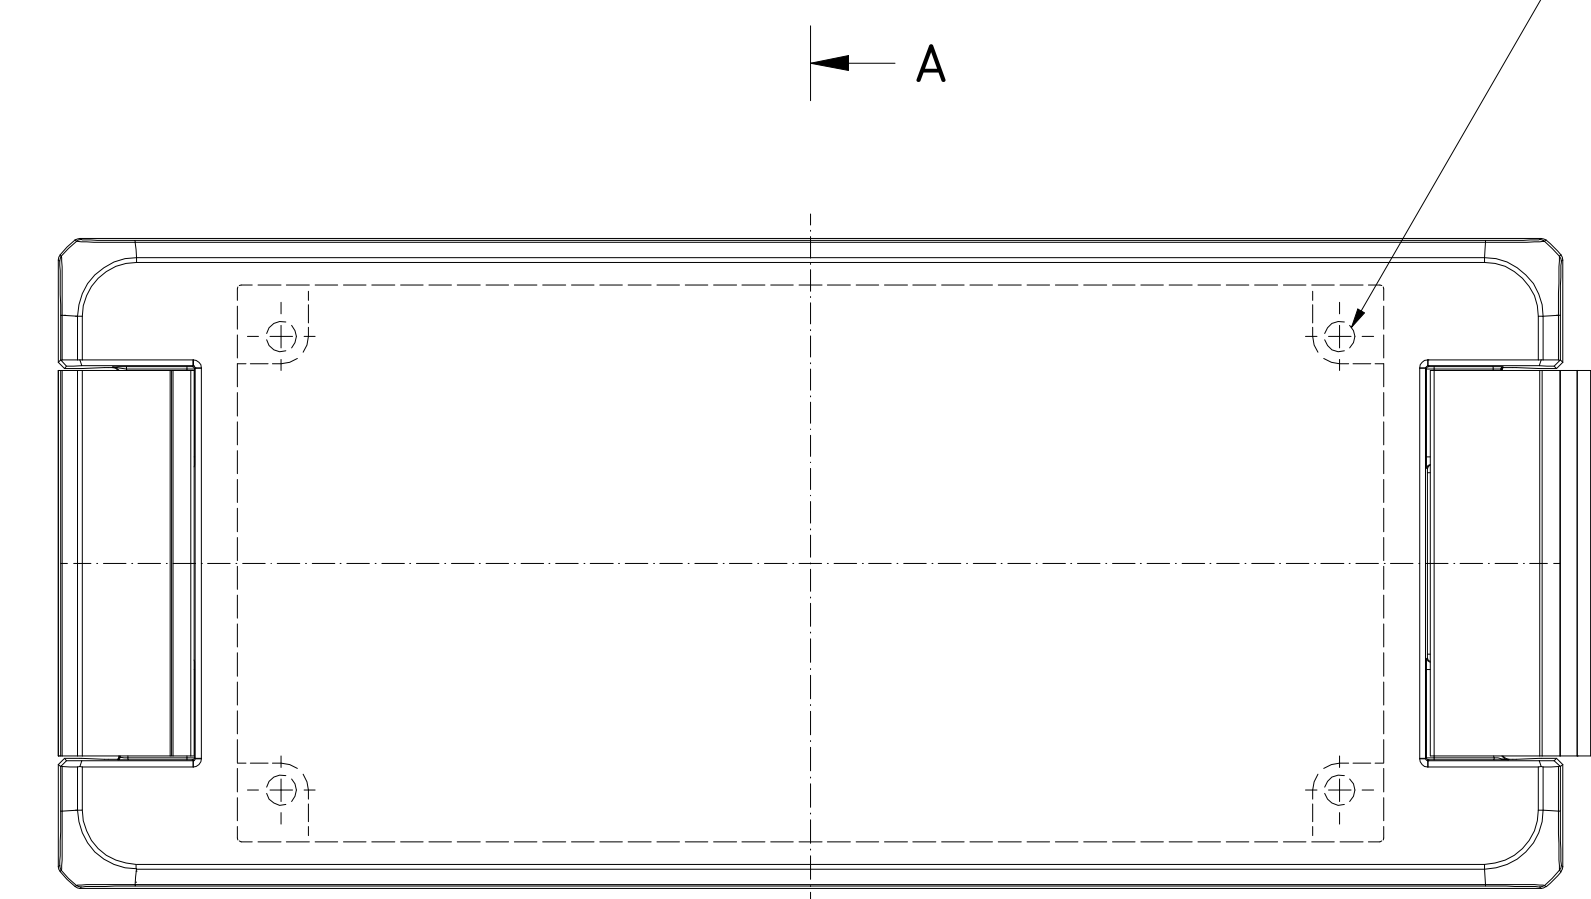

"Schutzvermerk nach DIN ISO 16016 beachten" - "Please pay attention to copyright note DIN ISO 16016"

Maßstab/ Scale:	1:1
Zeichnungs-Nr. / Drawing-No.:	1K 5420.168.03
Artikel / Article:	Bocube Aluminium BA 180809-...
	Katalogzg./Catalogue draw.
A.Nr. Alt.No.	24.08.2020 26.08.2020
Datum/ Date:	
DISK:	24.04274.idw
Datum/Date:	29.04.2019 FW