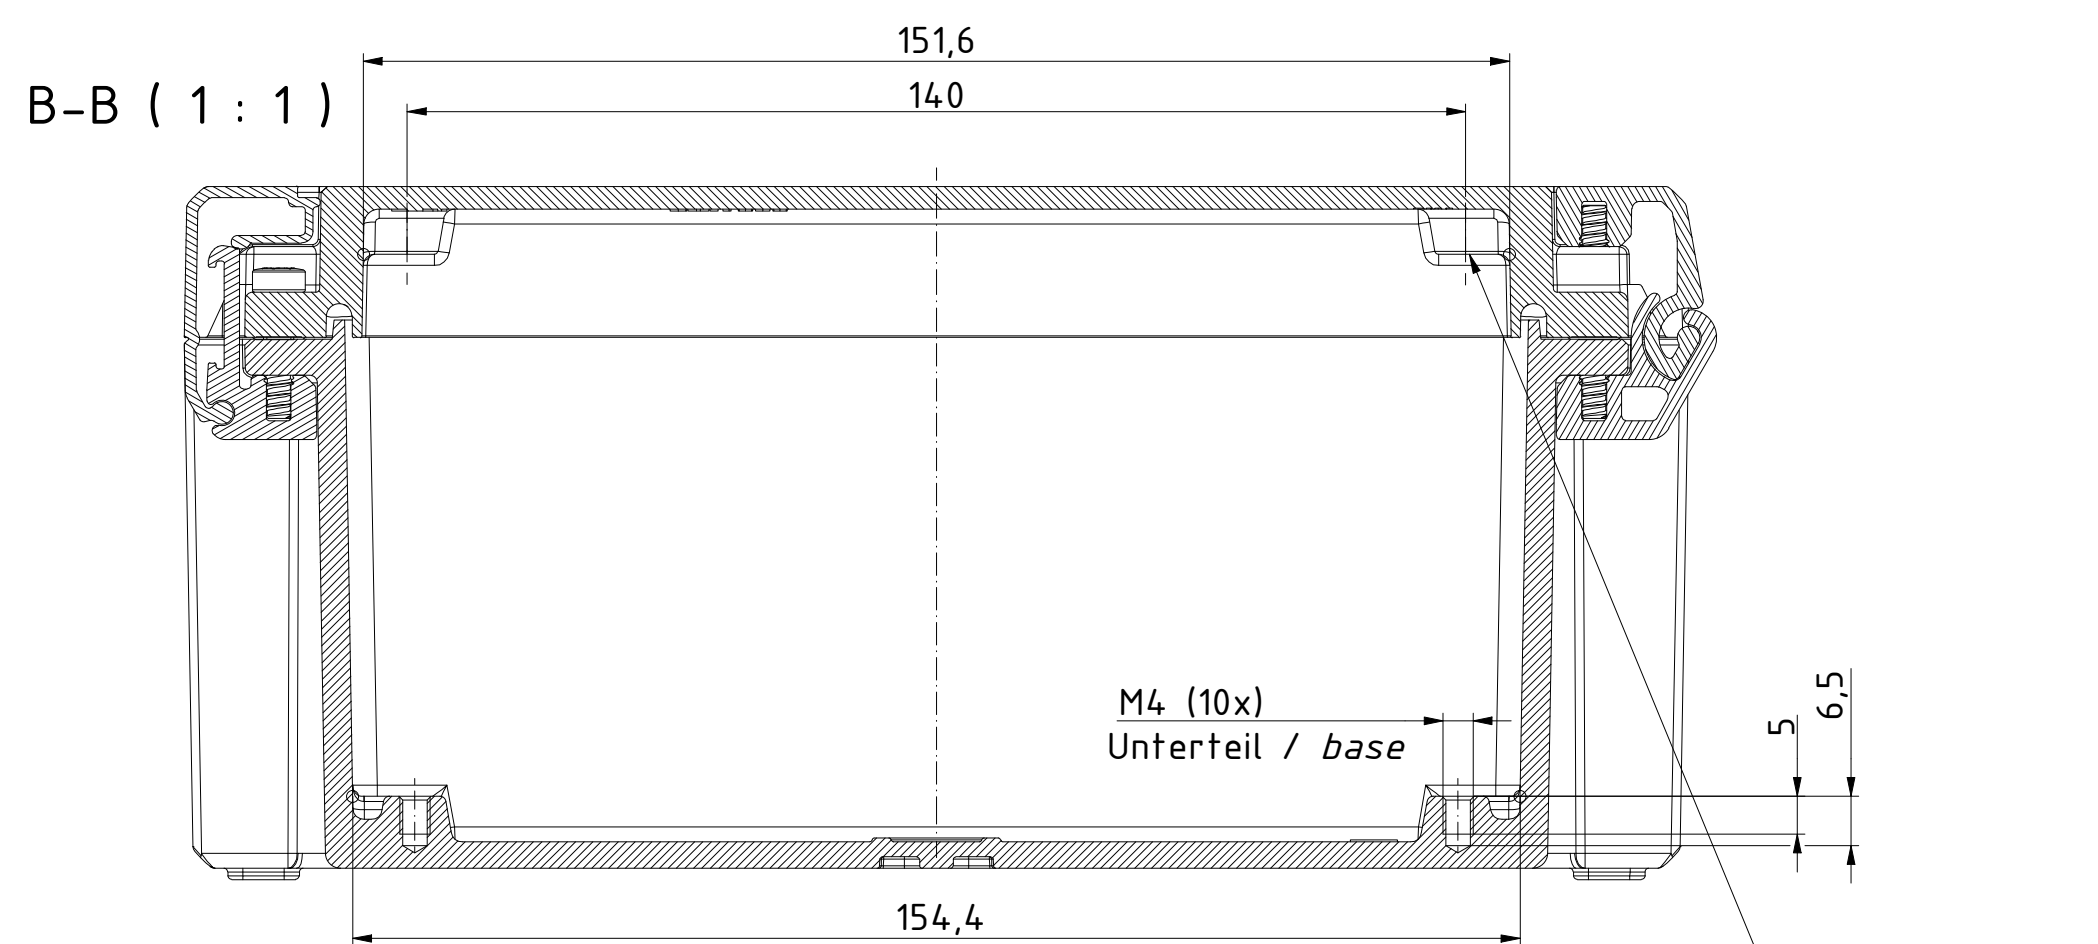

"Schutzvermerk nach DIN ISO 16016 beachten" - "Please pay attention to copyright note DIN ISO 16016"

Maßstab/ Scale:	1:1
Zeichnungs-Nr. / Drawing-No.:	1K 5420.168.03
Artikel / Article:	Bocube Aluminium BA 180809-...
	Katalogzg./Catalogue draw.
A.Nr. Alt.No.	24.08.2020 26.08.2020
Datum/ Date:	
DISK:	24.04274.idw
Datum/Date:	29.04.2019 FW