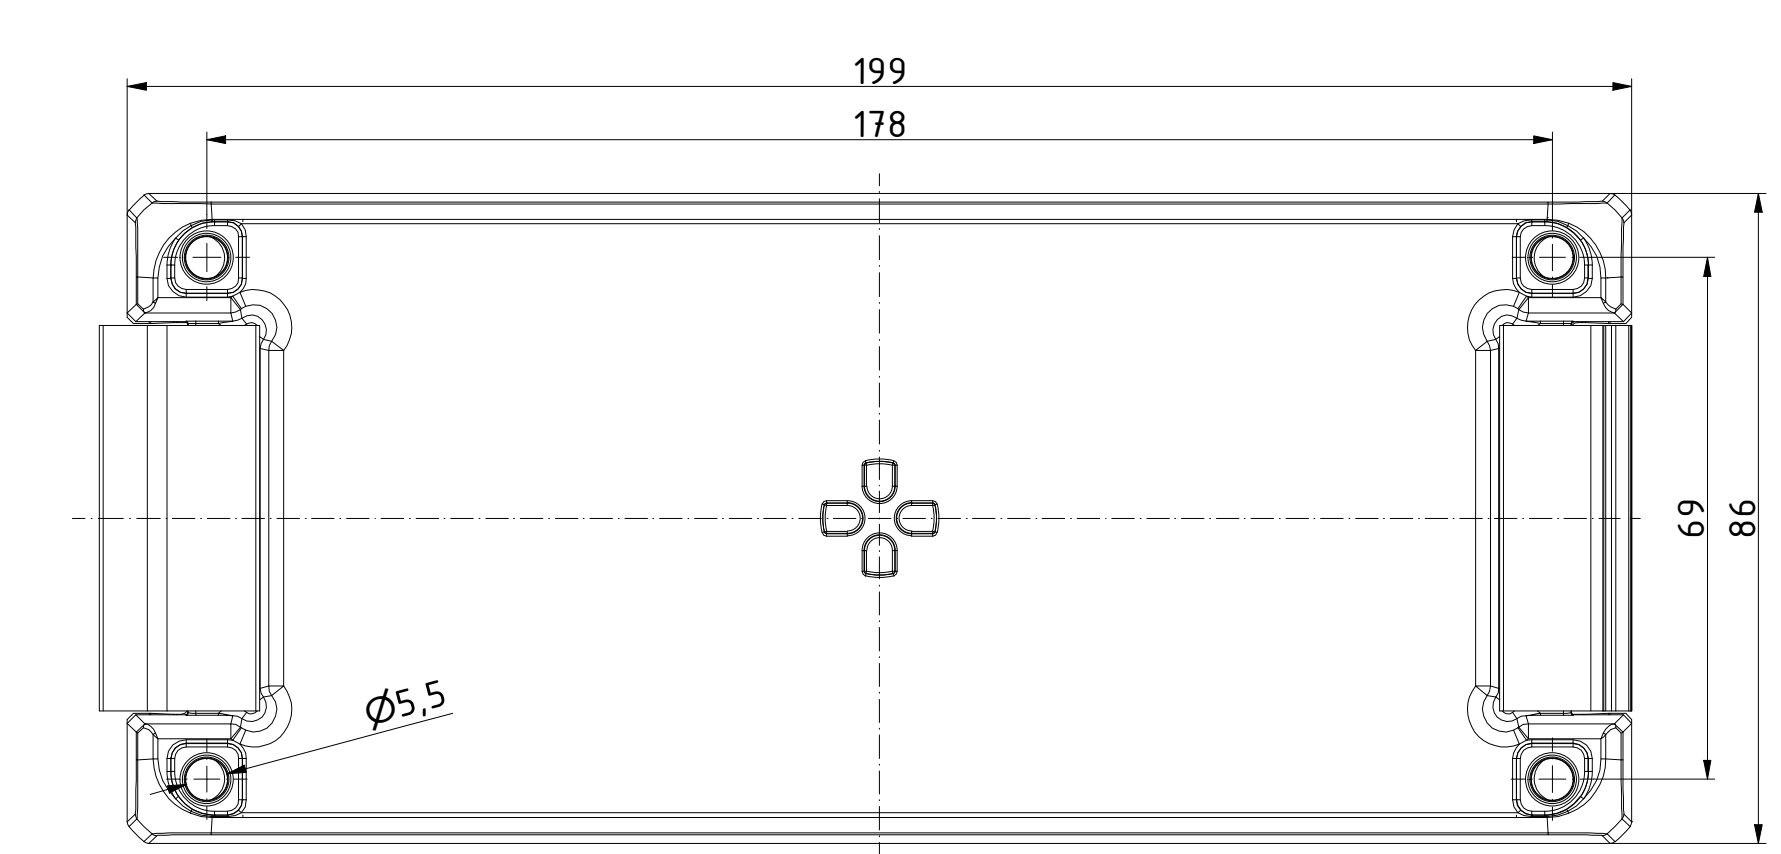

"Schutzvermerk nach DIN ISO 16016 beachten" - "Please pay attention to copyright note DIN ISO 16016"

Maßstab/ Scale:	1:1
Zeichnungs-Nr. / Drawing-No.:	1K 5420.168.03
Artikel / Article:	Bocube Aluminium BA 180809-...
	Katalogzg./Catalogue draw.
A.Nr. Alt.No.	24.08.2020 26.08.2020
Datum/ Date:	
DISK:	24.04274.idw
Datum/Date:	29.04.2019 FW