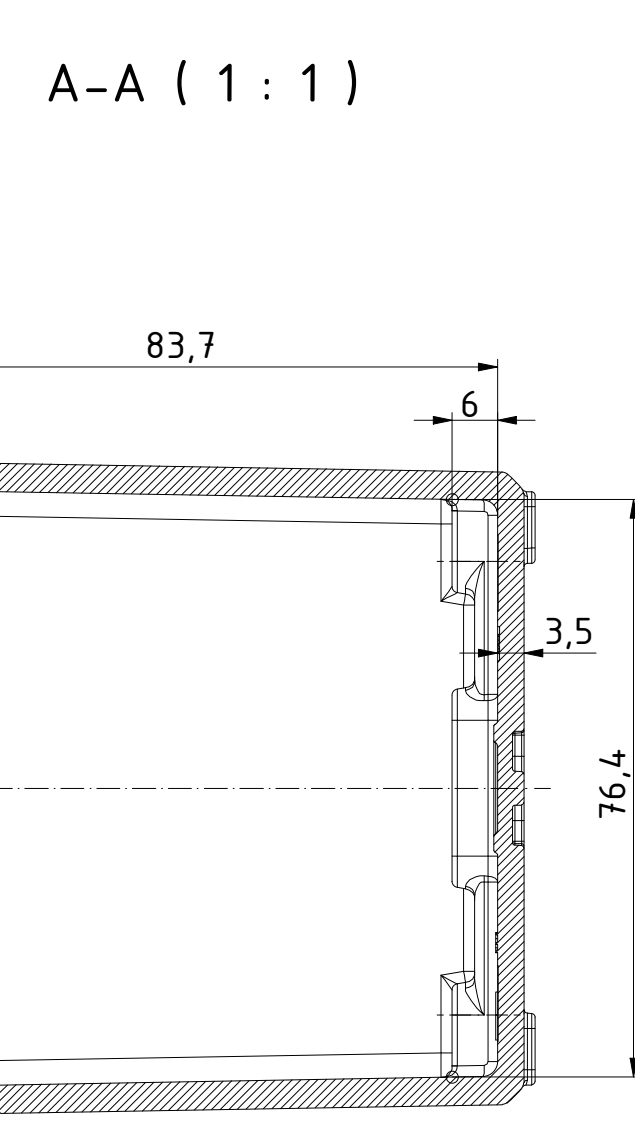

"Schutzvermerk nach DIN ISO 16016 beachten" - "Please pay attention to copyright note DIN ISO 16016"

Maßstab/ Scale:	1:1
Zeichnungs-Nr. / Drawing-No.:	1K 5420.168.03
Artikel / Article:	Bocube Aluminium BA 180809-...
	Katalogzg./Catalogue draw.
A.Nr. Alt.No.	24.08.2020 26.08.2020
Datum/ Date:	
DISK:	24.04274.idw
Datum/Date:	29.04.2019 FW