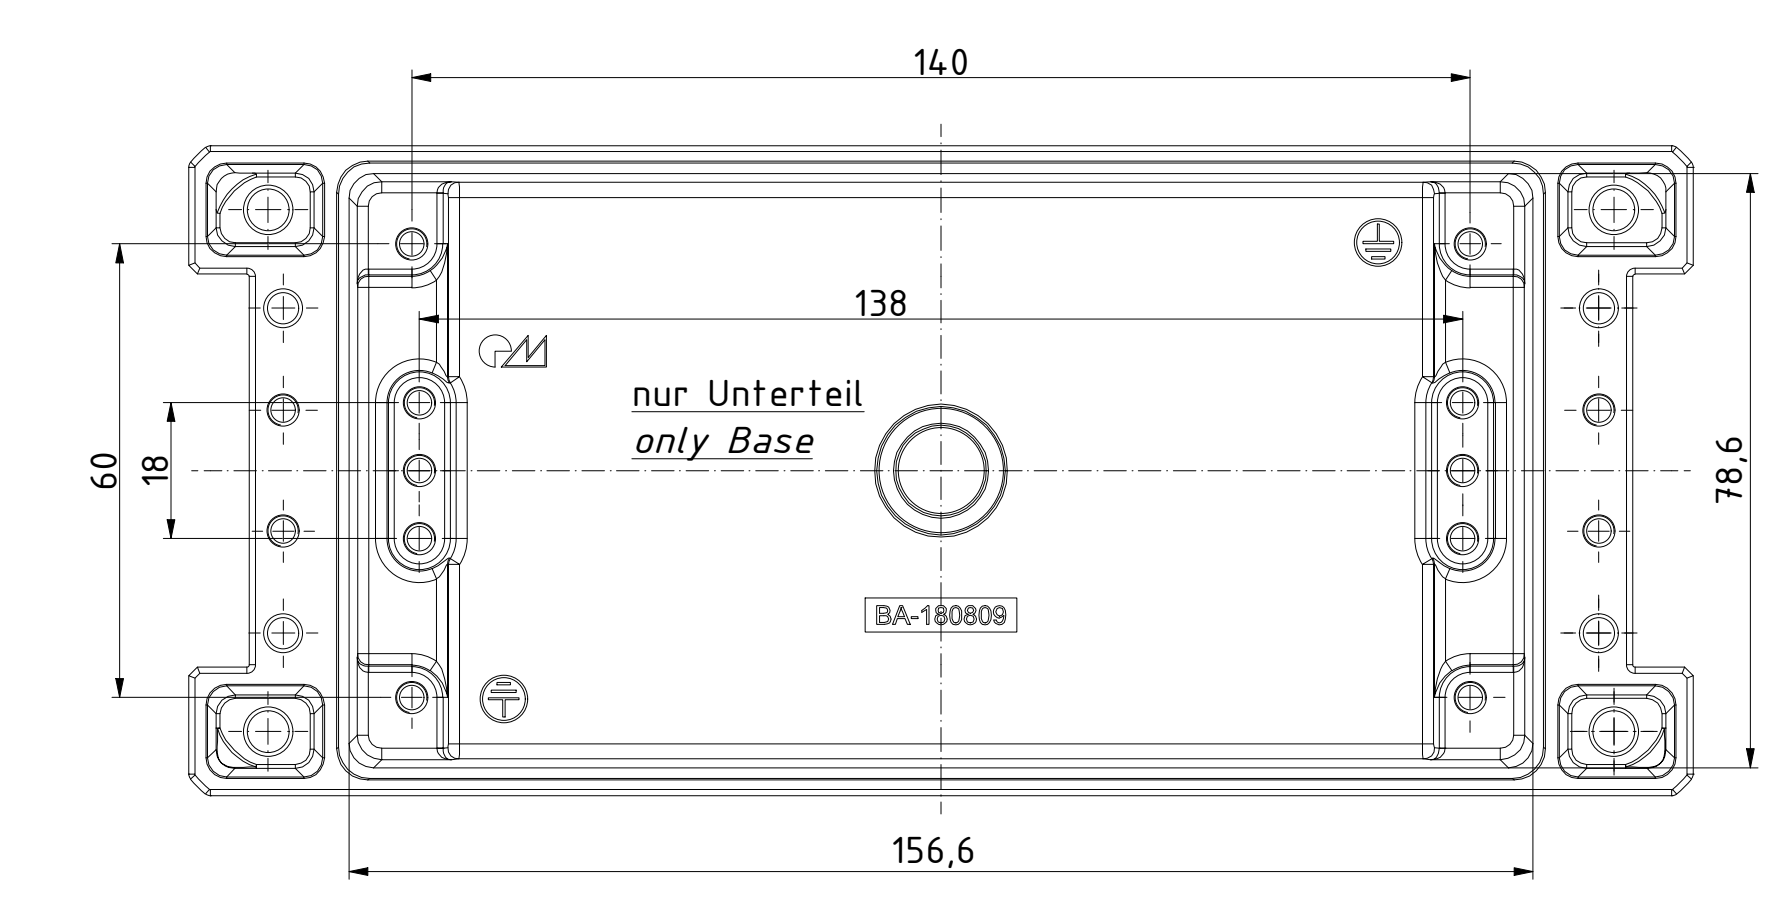

"Schutzvermerk nach DIN ISO 16016 beachten" - "Please pay attention to copyright note DIN ISO 16016"

Maßstab/ Scale:	1:1
Zeichnungs-Nr. / Drawing-No.:	1K 5420.168.03
Artikel / Article:	Bocube Aluminium BA 180809-...
	Katalogzg./Catalogue draw.
A.Nr. Alt.No.	24.08.2020 26.08.2020
Datum/ Date:	
DISK:	24.04274.idw
Datum/Date:	29.04.2019 FW