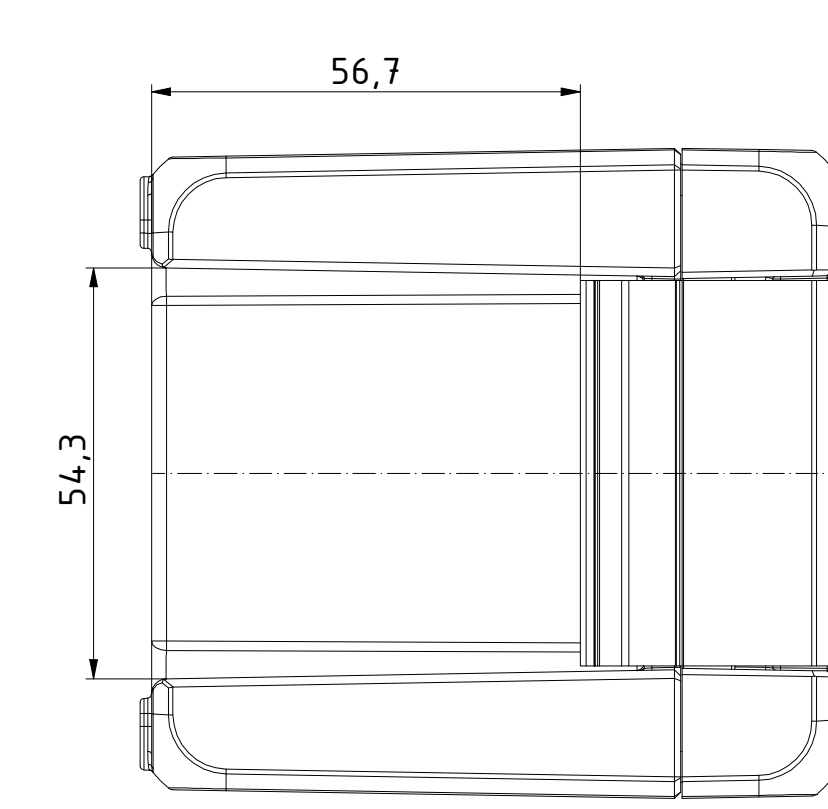

"Schutzvermerk nach DIN ISO 16016 beachten" - "Please pay attention to copyright note DIN ISO 16016"

Maßstab/ Scale:	1:1
Zeichnungs-Nr. / Drawing-No.:	1K 5420.168.03
Artikel / Article:	Bocube Aluminium BA 180809-...
	Katalogzg./Catalogue draw.
A.Nr. Alt.No.	24.08.2020 26.08.2020
Datum/ Date:	
DISK:	24.04274.idw
Datum/Date:	29.04.2019 FW