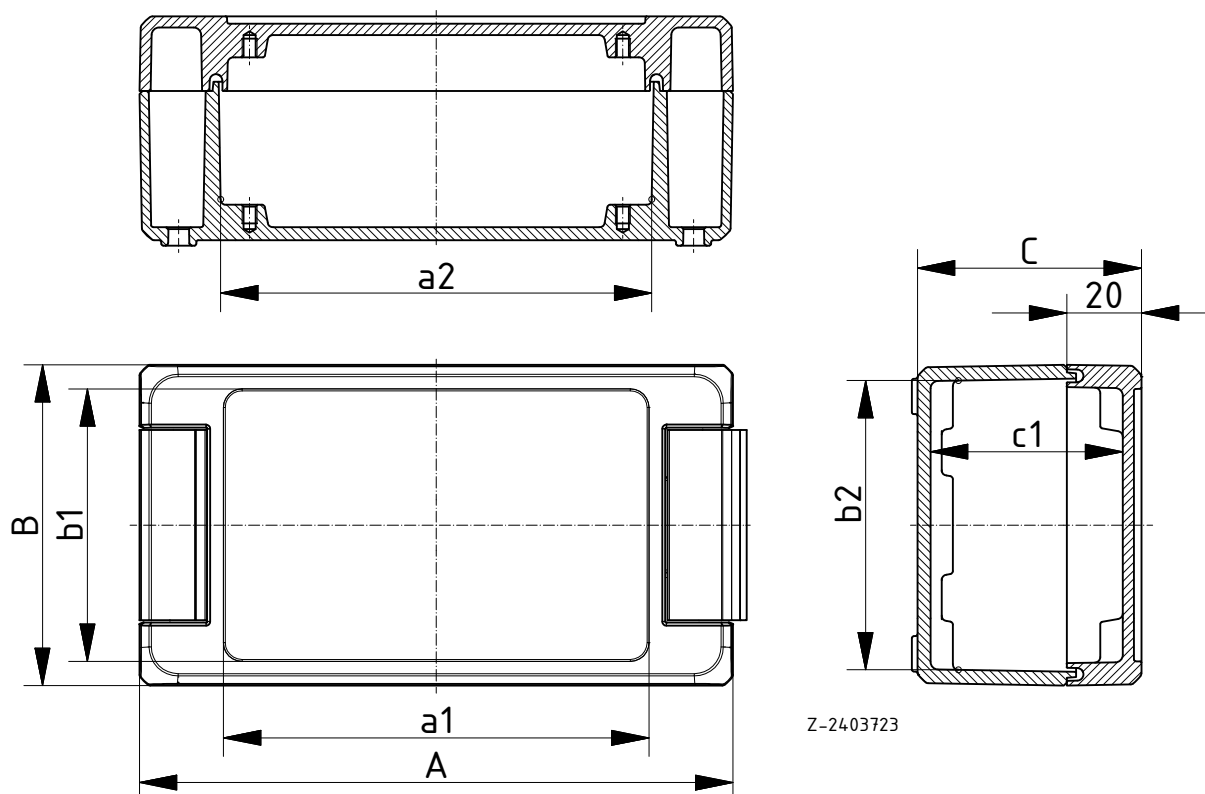

Дополнительную оснастку см в конце главы.