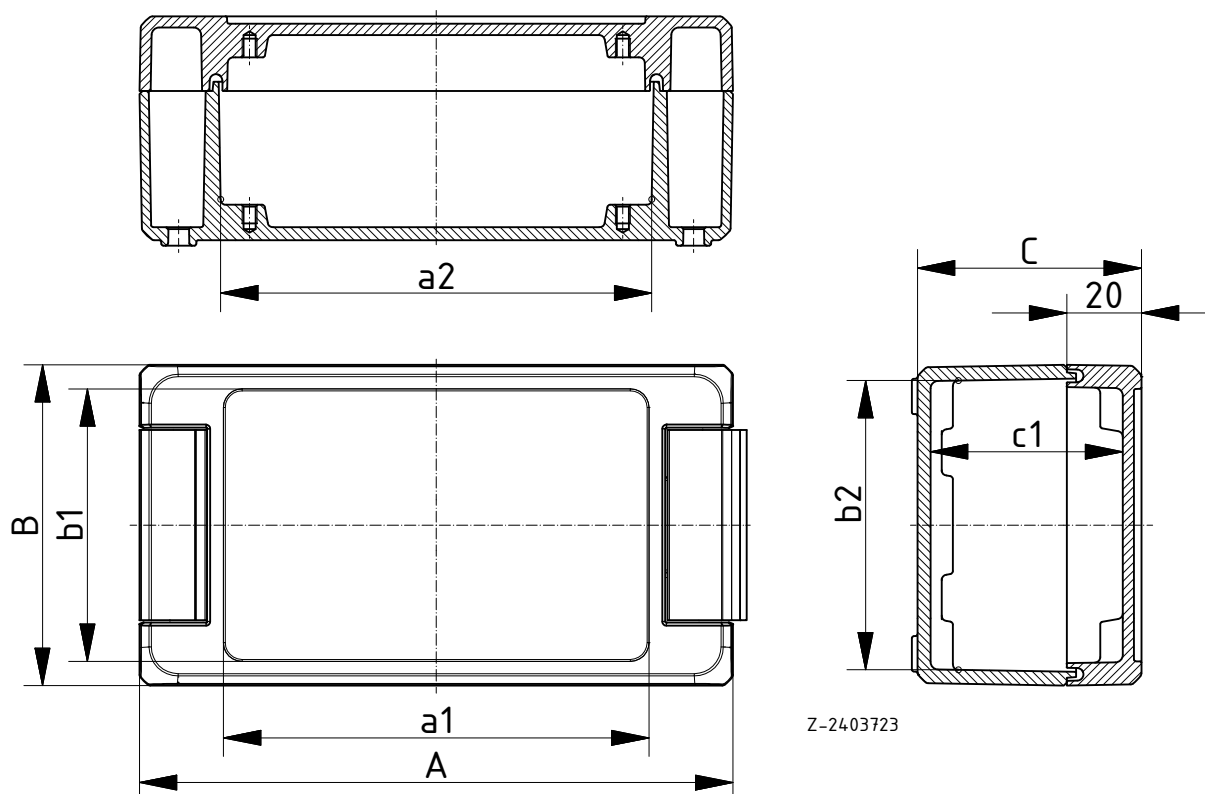

Z-2403723

Дополнительную оснастку см в конце главы.