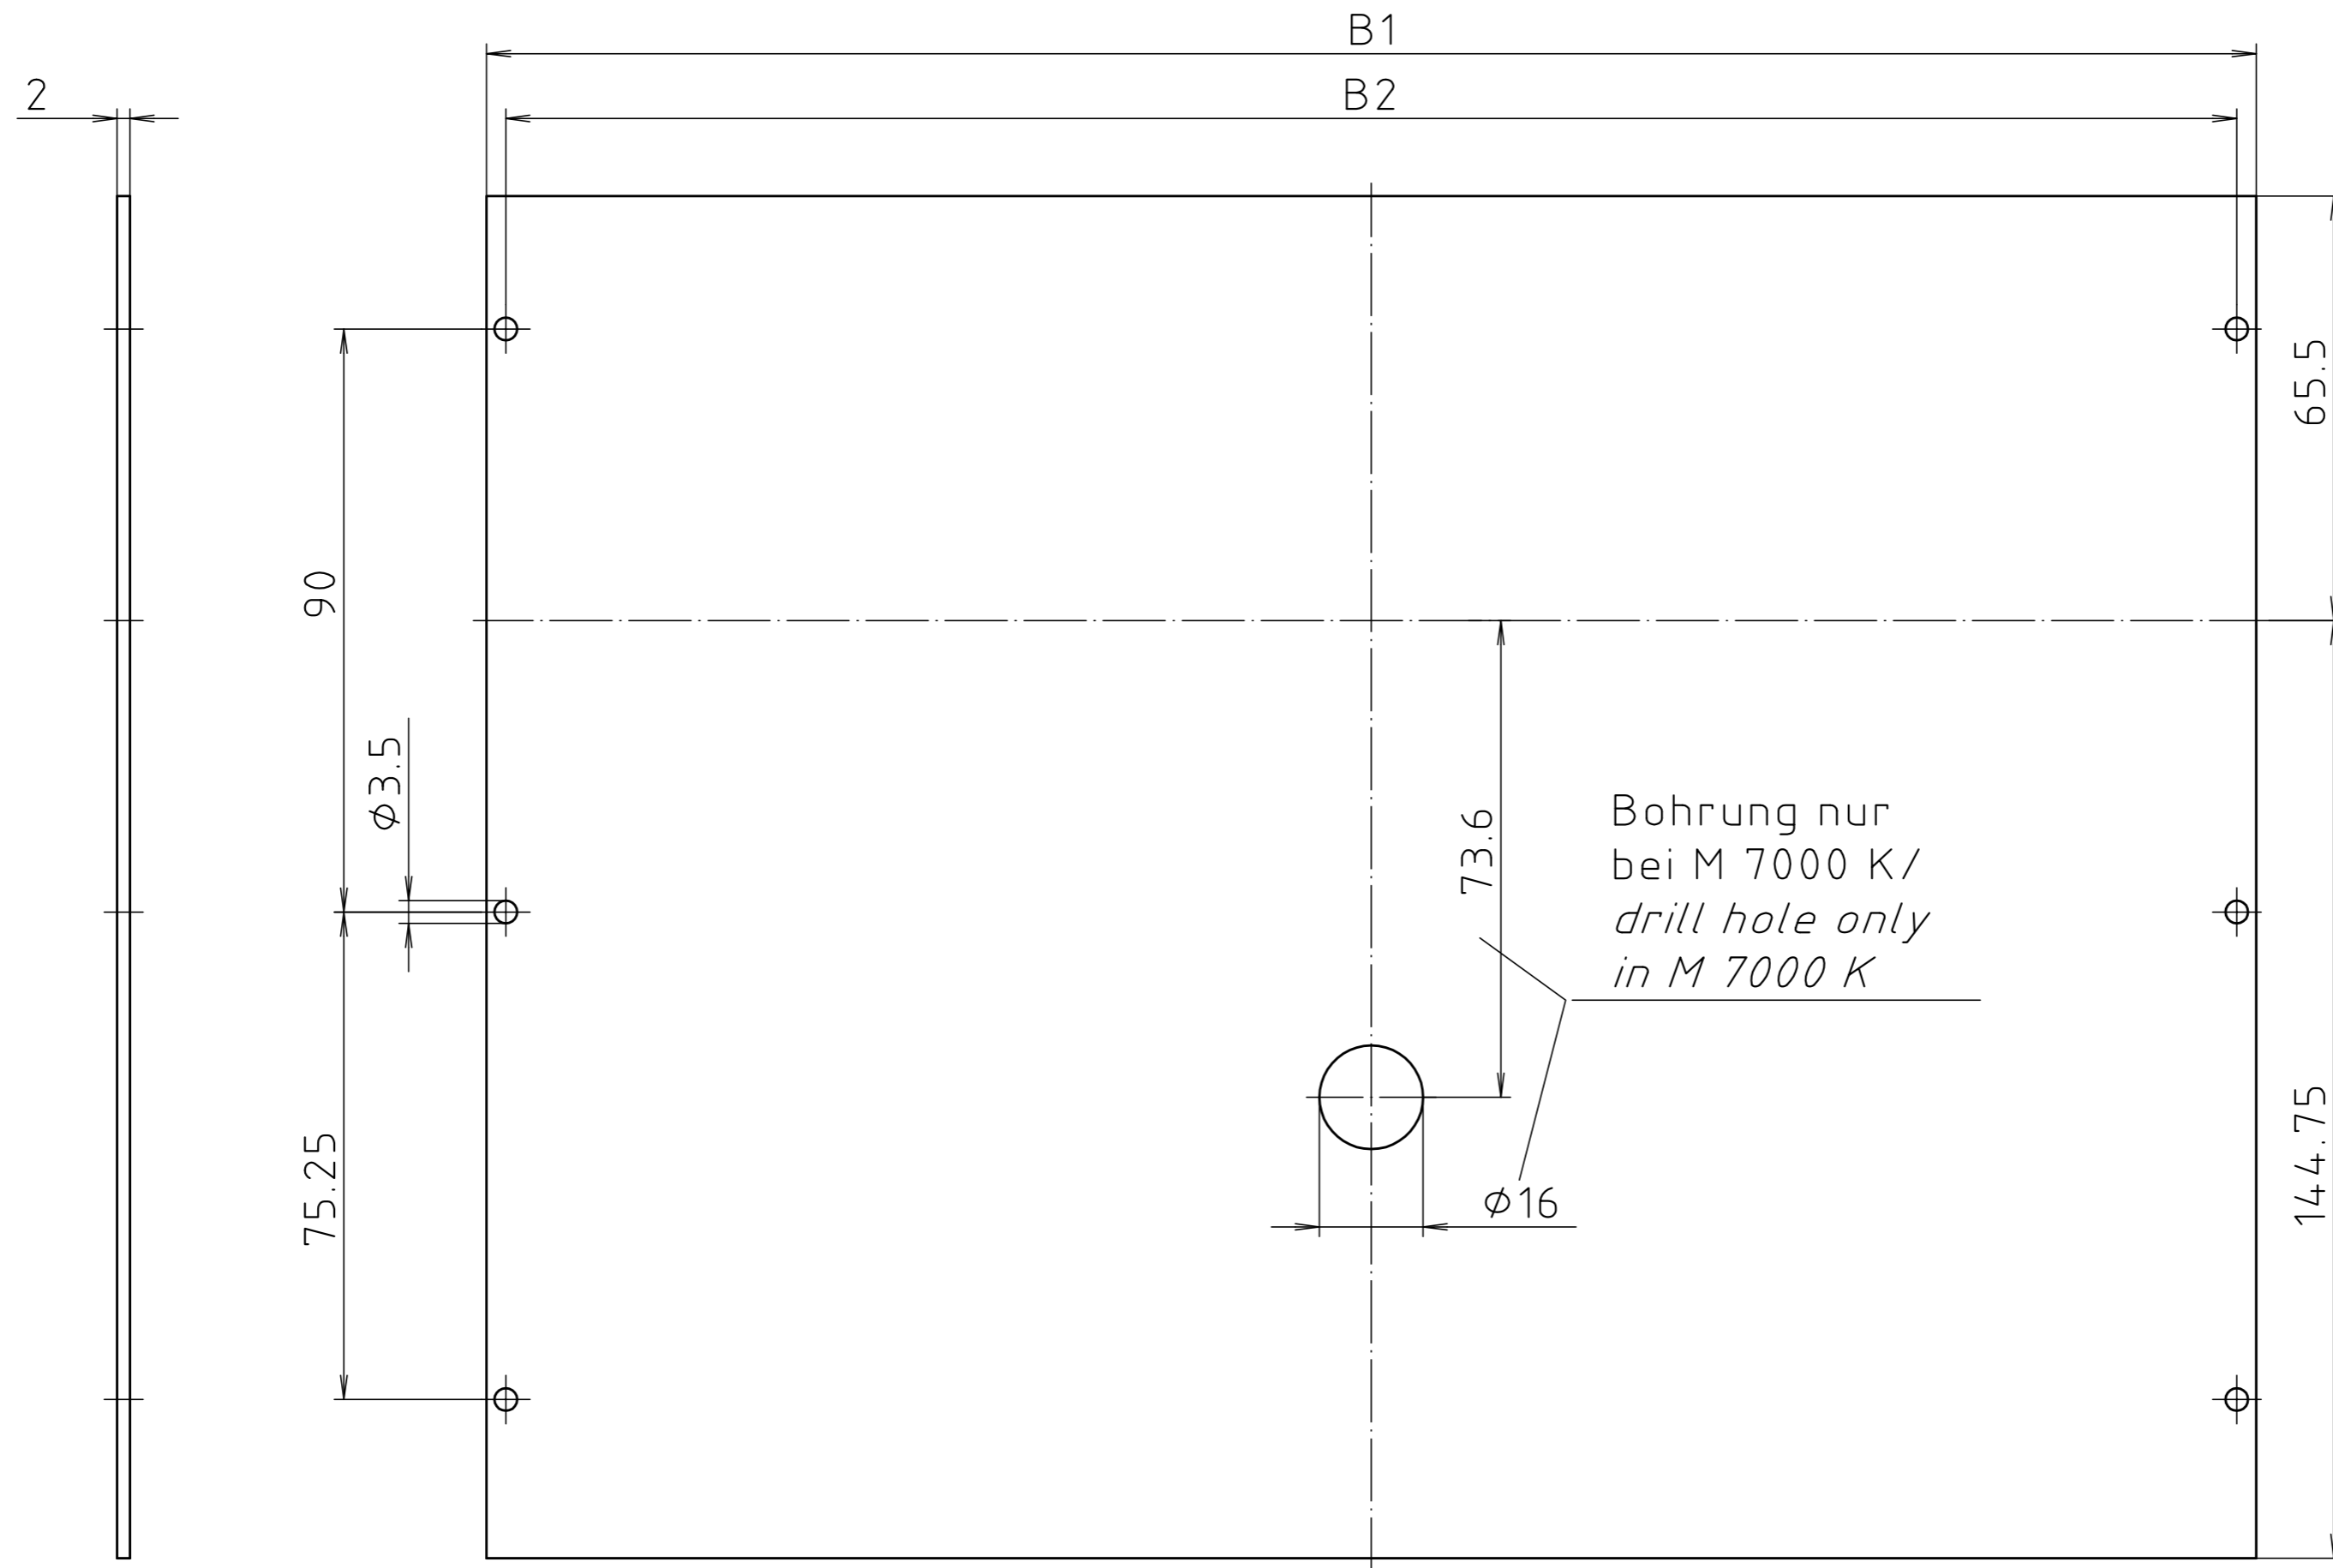

"Schutzvermerk nach DIN ISO 16016 beachten." "Please pay attention to copyright note DIN ISO 16016"

	B1	B2
M 5000 K	125.88	119.88
M 6000 K	176.68	170.68
M 7000 K	273.20	267.20

Maßstab / Scale: 1:1

Zeichnungs-Nr. / Drawing-No.: 2K 5225.157.01

Artikel / Article:
M K
Katalogzeichnung /
Catalogue drawing

A.Nr. /
Alt-No.:

Datum /
Date: 2 101 329
Datum / Date: 20.12.94 AK