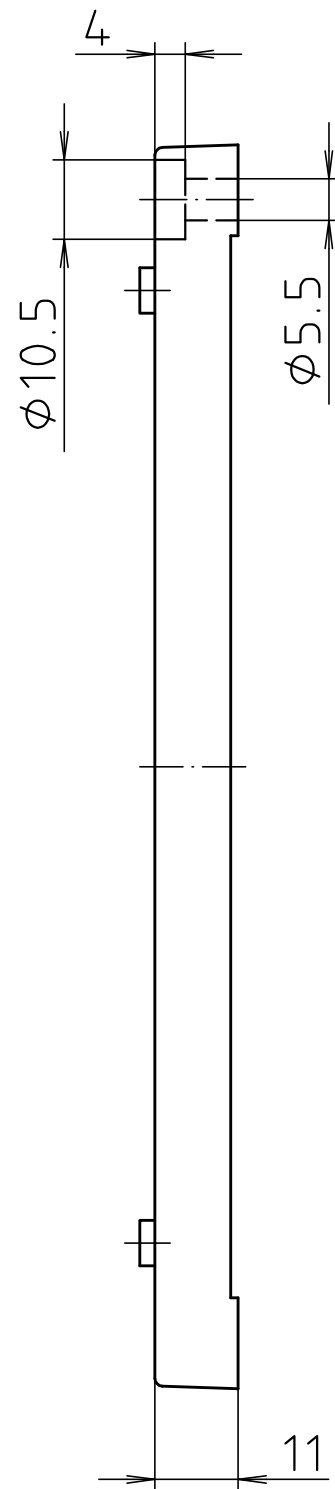

"Schutzvermerk nach DIN ISO 16016 beachten" "Please pay attention to copyright note DIN ISO 16016"

Maßstab/
Scale: 1:1 (-)

Zeichnungs-Nr. / Drawing-No.:
3K 500.039.01

Artikel / Article:
CC 500 WR
Katalogzeichnung/
Catalogue drawing

-	-
-	-
-	-
-	-
-	-
-	-
-	-
-	-
-	-
-	-

A.Nr./
Alt-No.:

Datum/
Date:

DISK: 2 100 976
Datum/Date: 15.01.93 OK