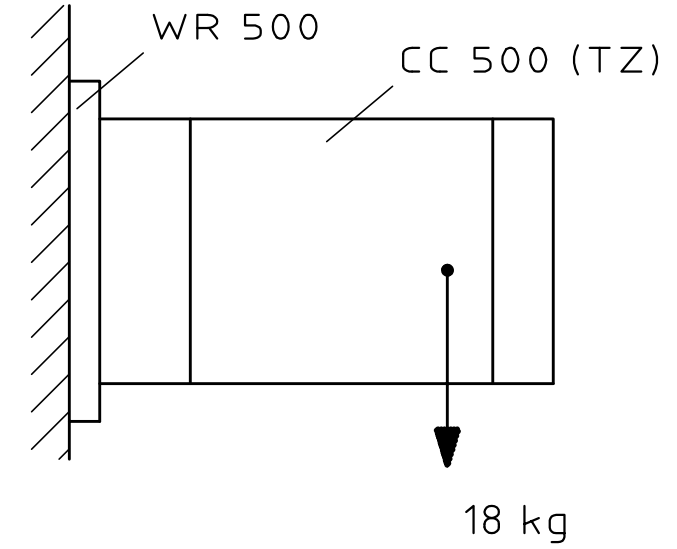

"Schutzvermerk nach DIN ISO 16016 beachten" "Please pay attention to copyright note DIN ISO 16016"

Maßstab/
Scale: 1:1 (-)

Zeichnungs-Nr. / Drawing-No.:
3K 500.039.01

Artikel / Article:
CC 500 WR
Katalogzeichnung/
Catalogue drawing

-	-
-	-
-	-
-	-
-	-
-	-
-	-
-	-
-	-
-	-

A.Nr./
Alt-No.:

Datum/
Date:

DISK: 2 100 976
Datum/Date: 15.01.93 OK