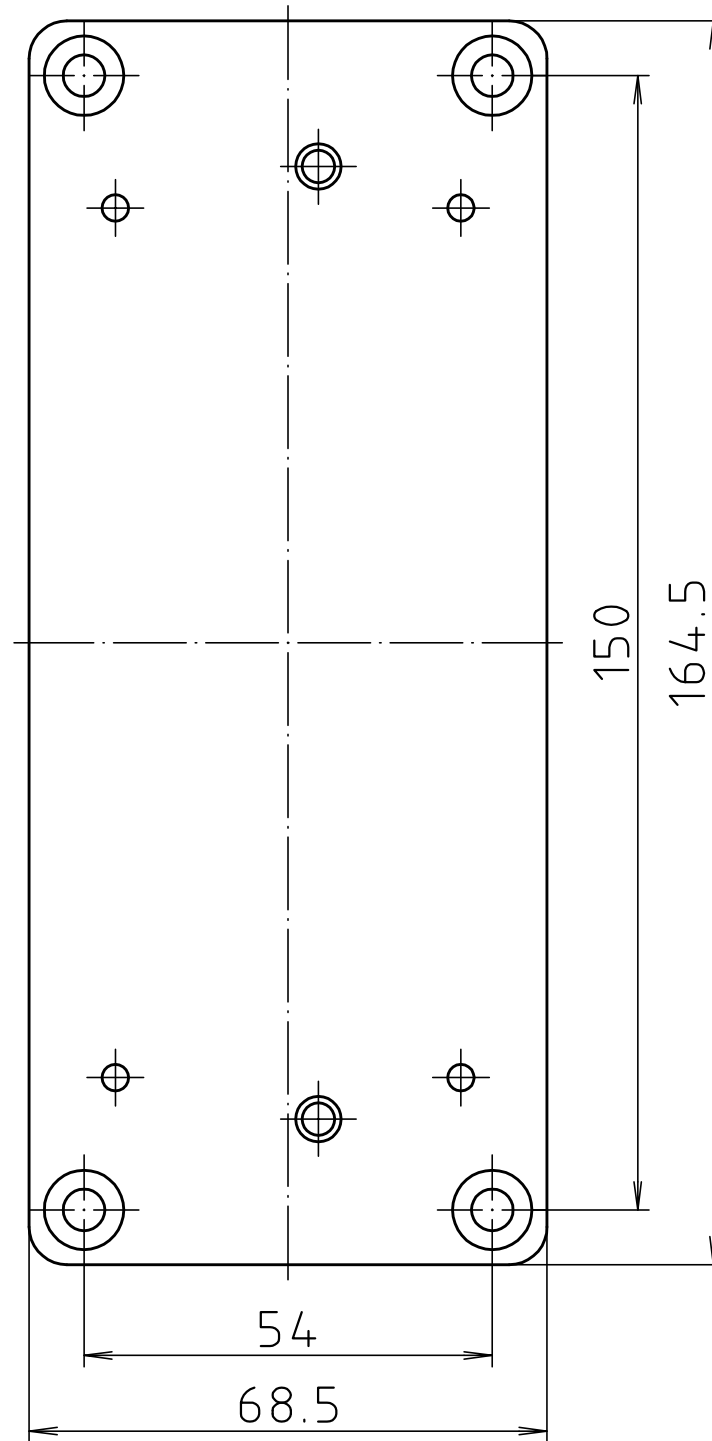

"Schutzvermerk nach DIN ISO 16016 beachten" "Please pay attention to copyright note DIN ISO 16016"

Maßstab/
Scale: 1:1 (-)

Zeichnungs-Nr. / Drawing-No.:
3K 500.039.01

Artikel / Article:
CC 500 WR
Katalogzeichnung/
Catalogue drawing

-	-
-	-
-	-
-	-
-	-
-	-
-	-
-	-
-	-
-	-

A.Nr./
Alt-No.:

Datum/
Date:

DISK: 2 100 976
Datum/Date: 15.01.93 OK