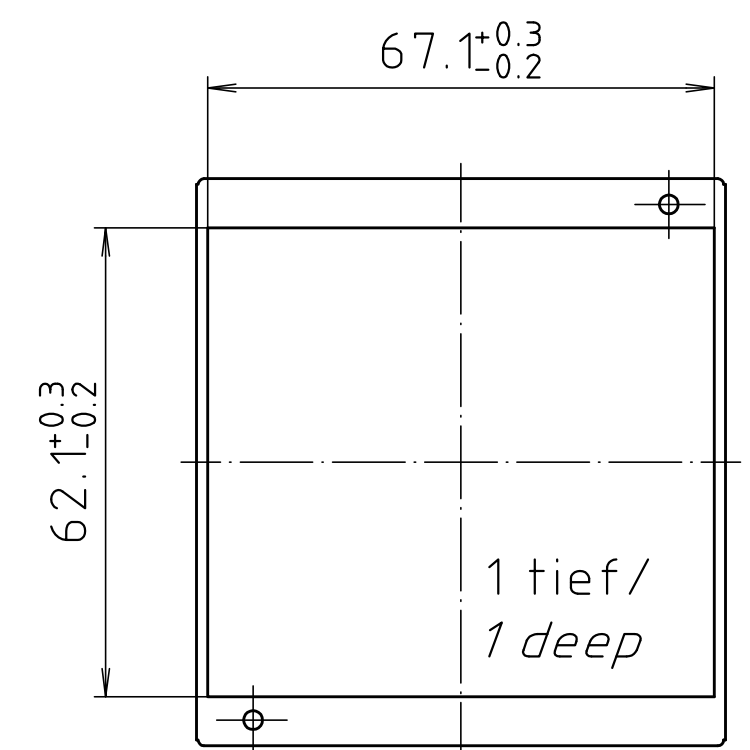

"Schutzvermerk nach DIN ISO 16016 beachten." "Please pay attention to copyright note DIN ISO 16016"

Maßstab / Scale: 1:1								
Zeichnungs-Nr. / Drawing-No.: 2K 5180.046.04								
Artikel / Article: CombiNorm CN(S) 70 AK								
Katalogzeichnung / Catalogue drawing								
<table border="1"> <tr> <td>3626</td> <td>20.08.02</td> </tr> <tr> <td>3157</td> <td>08.02.95</td> </tr> <tr> <td>3056</td> <td>26.09.94</td> </tr> </table>	3626	20.08.02	3157	08.02.95	3056	26.09.94		
3626	20.08.02							
3157	08.02.95							
3056	26.09.94							
A.Nr. / Alt-No.:	Datum / Date:							
DISK: 2 601 171								
Datum / Date: 16.03.94 HR								