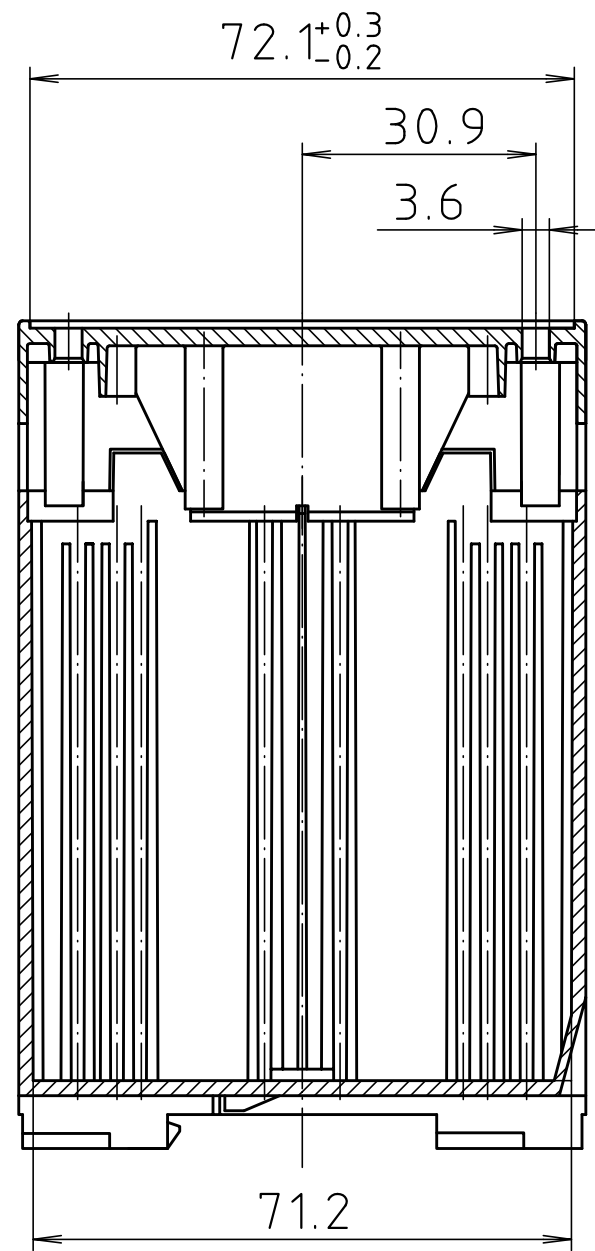

"Schutzvermerk nach DIN ISO 16016 beachten." "Please pay attention to copyright note DIN ISO 16016"

Maßstab / Scale: 1:1								
Zeichnungs-Nr. / Drawing-No.: 2K 5180.046.04								
Artikel / Article: CombiNorm CN(S) 70 AK								
Katalogzeichnung / Catalogue drawing								
<table border="1"> <tr> <td>3626</td> <td>20.08.02</td> </tr> <tr> <td>3157</td> <td>08.02.95</td> </tr> <tr> <td>3056</td> <td>26.09.94</td> </tr> </table>	3626	20.08.02	3157	08.02.95	3056	26.09.94		
3626	20.08.02							
3157	08.02.95							
3056	26.09.94							
A.Nr. / Alt-No.:	Datum / Date:							
DISK: 2 601 171								
Datum / Date: 16.03.94 HR								