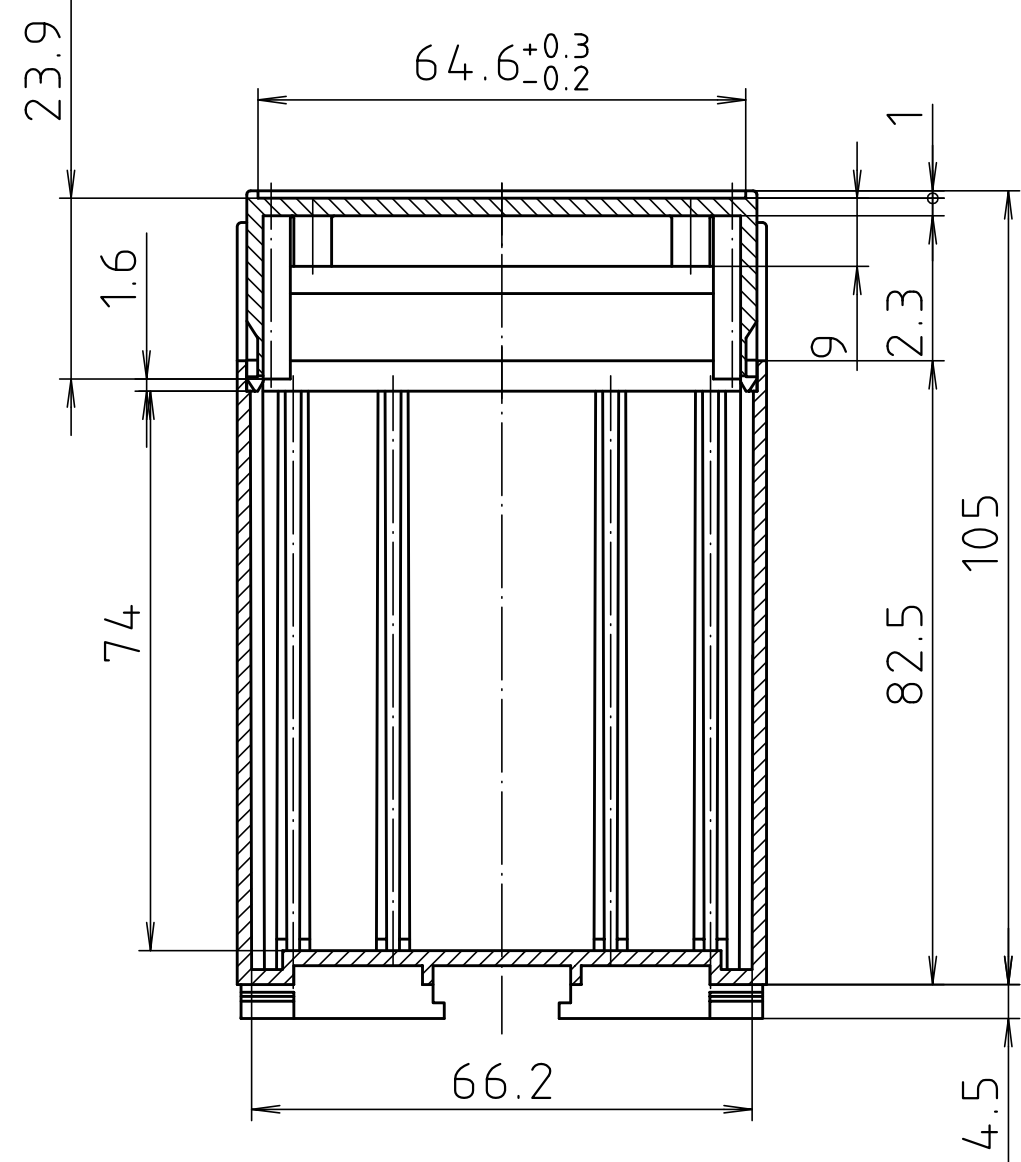

"Schutzvermerk nach DIN ISO 16016 beachten." "Please pay attention to copyright note DIN ISO 16016"

Maßstab / Scale: 1:1								
Zeichnungs-Nr. / Drawing-No.: 2K 5180.046.04								
Artikel / Article: CombiNorm CN(S) 70 AK								
Katalogzeichnung / Catalogue drawing								
<table border="1"> <tr> <td>3626</td> <td>20.08.02</td> </tr> <tr> <td>3157</td> <td>08.02.95</td> </tr> <tr> <td>3056</td> <td>26.09.94</td> </tr> </table>	3626	20.08.02	3157	08.02.95	3056	26.09.94		
3626	20.08.02							
3157	08.02.95							
3056	26.09.94							
A.Nr. / Alt-No.:	Datum / Date:							
DISK: 2 601 171								
Datum / Date: 16.03.94 HR								