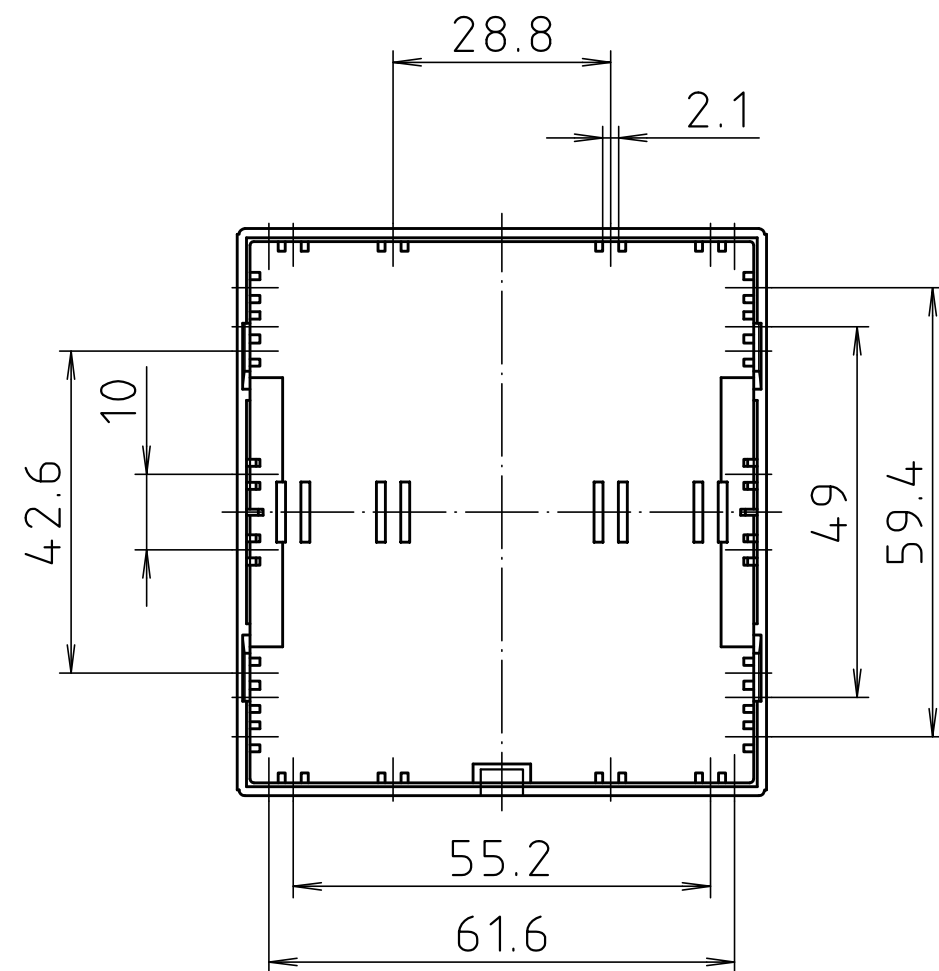

"Schutzvermerk nach DIN ISO 16016 beachten." "Please pay attention to copyright note DIN ISO 16016"

Maßstab / Scale: 1:1								
Zeichnungs-Nr. / Drawing-No.: 2K 5180.046.04								
Artikel / Article: CombiNorm CN(S) 70 AK								
Katalogzeichnung / Catalogue drawing								
<table border="1"> <tr> <td>3626</td> <td>20.08.02</td> </tr> <tr> <td>3157</td> <td>08.02.95</td> </tr> <tr> <td>3056</td> <td>26.09.94</td> </tr> </table>	3626	20.08.02	3157	08.02.95	3056	26.09.94		
3626	20.08.02							
3157	08.02.95							
3056	26.09.94							
A.Nr. / Alt-No.:	Datum / Date:							
DISK: 2 601 171								
Datum / Date: 16.03.94 HR								