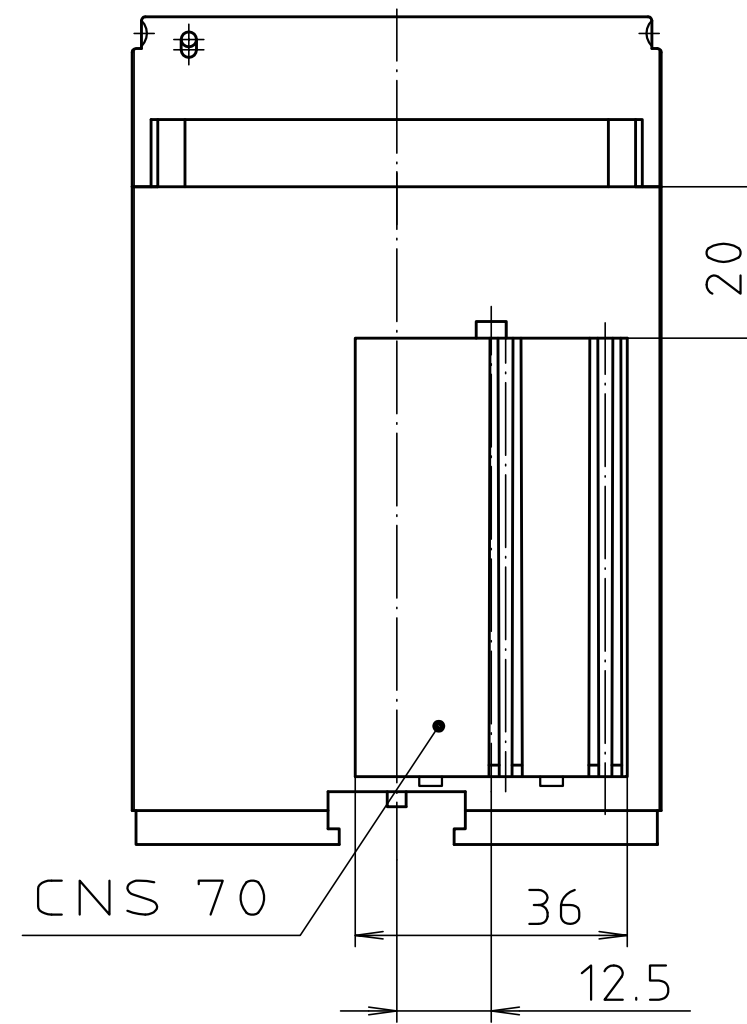

"Schutzvermerk nach DIN ISO 16016 beachten." "Please pay attention to copyright note DIN ISO 16016"

Maßstab / Scale: 1:1								
Zeichnungs-Nr. / Drawing-No.: 2K 5180.046.04								
Artikel / Article: CombiNorm CN(S) 70 AK								
Katalogzeichnung / Catalogue drawing								
<table border="1"> <tr> <td>3626</td> <td>20.08.02</td> </tr> <tr> <td>3157</td> <td>08.02.95</td> </tr> <tr> <td>3056</td> <td>26.09.94</td> </tr> </table>	3626	20.08.02	3157	08.02.95	3056	26.09.94		
3626	20.08.02							
3157	08.02.95							
3056	26.09.94							
A.Nr. / Alt-No.:	Datum / Date:							
DISK: 2 601 171								
Datum / Date: 16.03.94 HR								