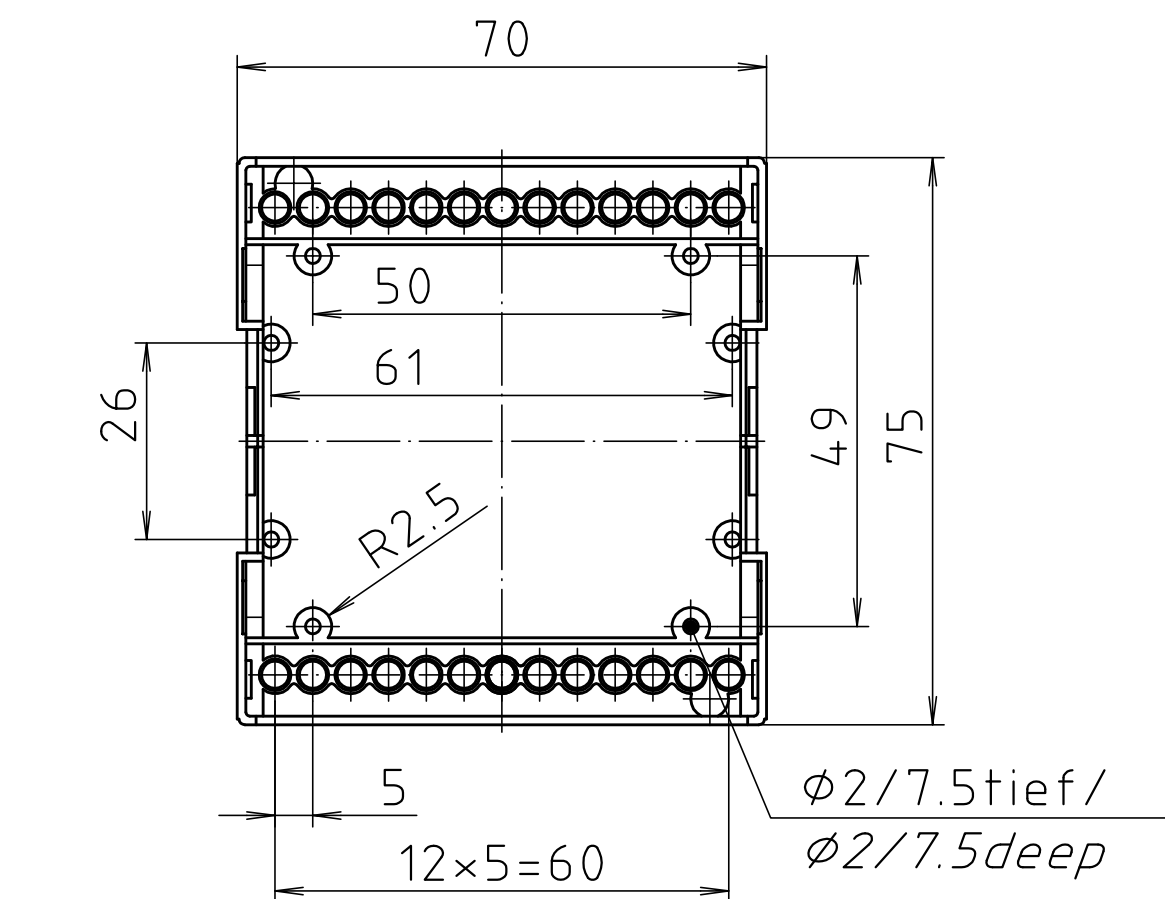

"Schutzvermerk nach DIN ISO 16016 beachten." "Please pay attention to copyright note DIN ISO 16016"

Maßstab / Scale: 1:1								
Zeichnungs-Nr. / Drawing-No.: 2K 5180.046.04								
Artikel / Article: CombiNorm CN(S) 70 AK								
Katalogzeichnung / Catalogue drawing								
<table border="1"> <tr> <td>3626</td> <td>20.08.02</td> </tr> <tr> <td>3157</td> <td>08.02.95</td> </tr> <tr> <td>3056</td> <td>26.09.94</td> </tr> </table>	3626	20.08.02	3157	08.02.95	3056	26.09.94		
3626	20.08.02							
3157	08.02.95							
3056	26.09.94							
A.Nr. / Alt-No.:	Datum / Date:							
DISK: 2 601 171								
Datum / Date: 16.03.94 HR								