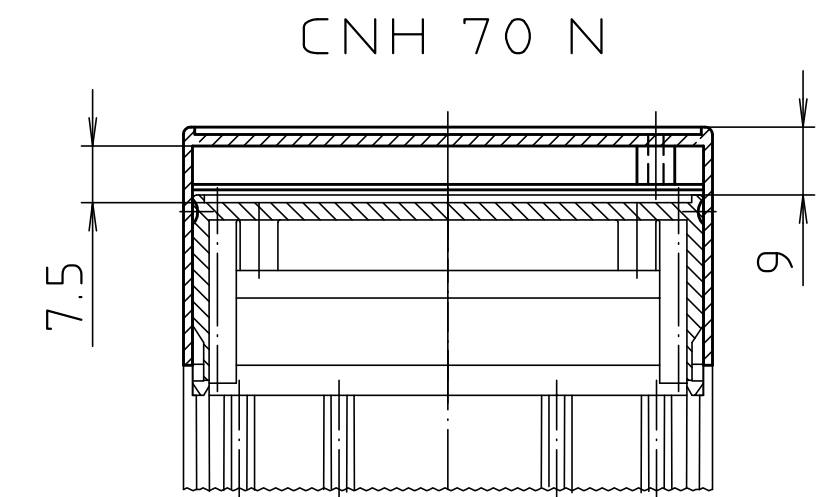

"Schutzvermerk nach DIN ISO 16016 beachten." "Please pay attention to copyright note DIN ISO 16016"

Maßstab / Scale: 1:1								
Zeichnungs-Nr. / Drawing-No.: 2K 5180.046.04								
Artikel / Article: CombiNorm CN(S) 70 AK								
Katalogzeichnung / Catalogue drawing								
<table border="1"> <tr> <td>3626</td> <td>20.08.02</td> </tr> <tr> <td>3157</td> <td>08.02.95</td> </tr> <tr> <td>3056</td> <td>26.09.94</td> </tr> </table>	3626	20.08.02	3157	08.02.95	3056	26.09.94		
3626	20.08.02							
3157	08.02.95							
3056	26.09.94							
A.Nr. / Alt-No.:	Datum / Date:							
DISK: 2 601 171								
Datum / Date: 16.03.94 HR								