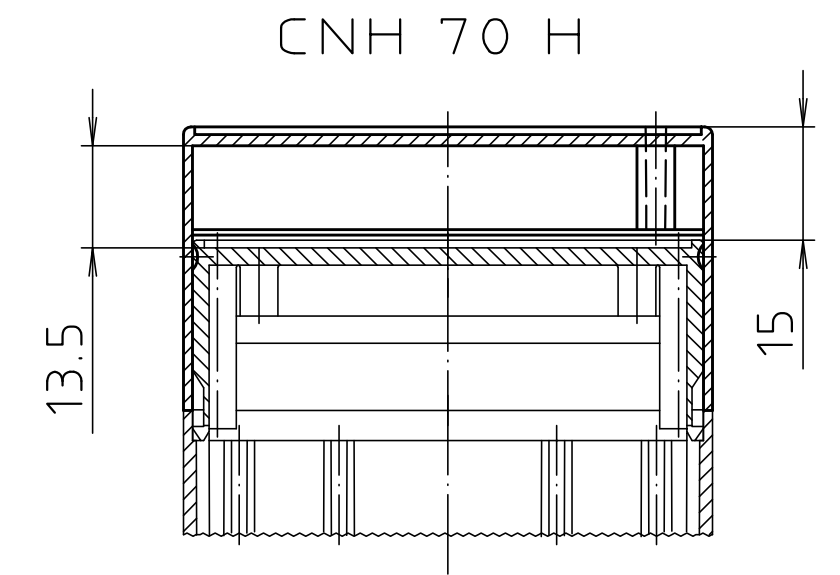

"Schutzvermerk nach DIN ISO 16016 beachten." "Please pay attention to copyright note DIN ISO 16016"

Maßstab / Scale: 1:1								
Zeichnungs-Nr. / Drawing-No.: 2K 5180.046.04								
Artikel / Article: CombiNorm CN(S) 70 AK								
Katalogzeichnung / Catalogue drawing								
<table border="1"> <tr> <td>3626</td> <td>20.08.02</td> </tr> <tr> <td>3157</td> <td>08.02.95</td> </tr> <tr> <td>3056</td> <td>26.09.94</td> </tr> </table>	3626	20.08.02	3157	08.02.95	3056	26.09.94		
3626	20.08.02							
3157	08.02.95							
3056	26.09.94							
A.Nr. / Alt-No.:	Datum / Date:							
DISK: 2 601 171								
Datum / Date: 16.03.94 HR								