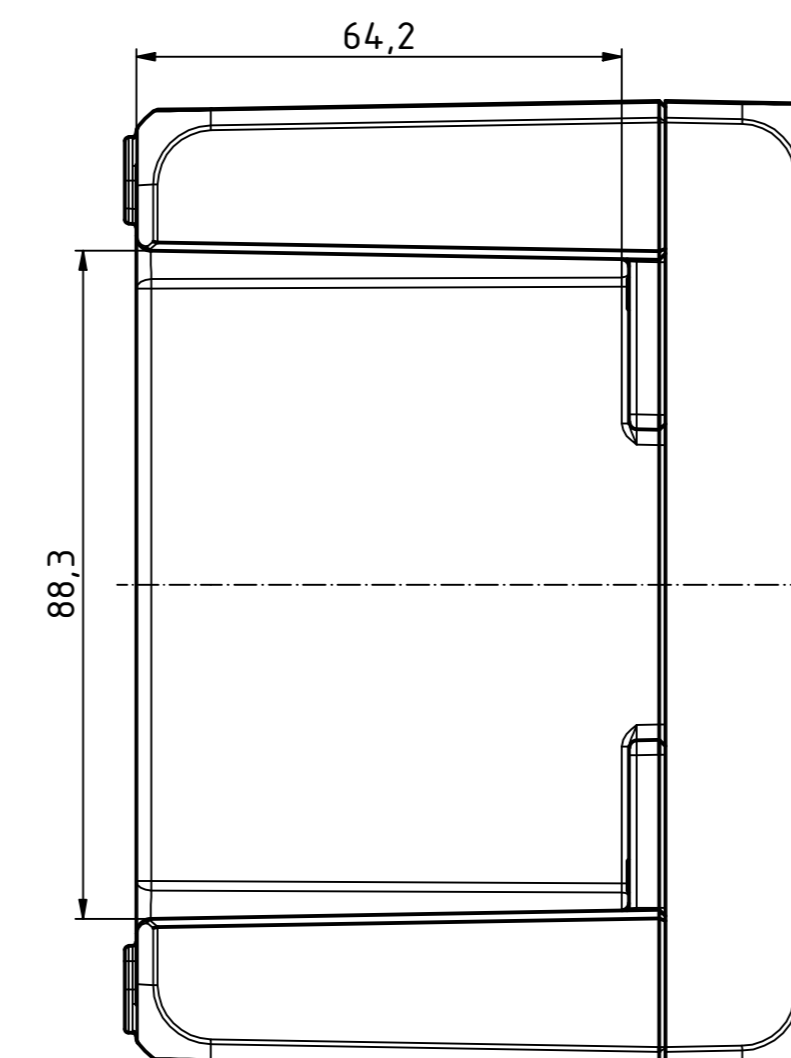

Maßstab/ Scale:	1:1	
Zeichnungs-Nr. / Drawing-No.:	OK 5420.206.01	
Artikel / Article:	Bocube Aluminium	
	BA-S 241309 F	
	Katalogzg./Catalogue draw.	
A Nr. / Art No.:	Datum / Date:	
DISK:	2404_397.idw	
	Datum / Date:	21.11.2019 AH