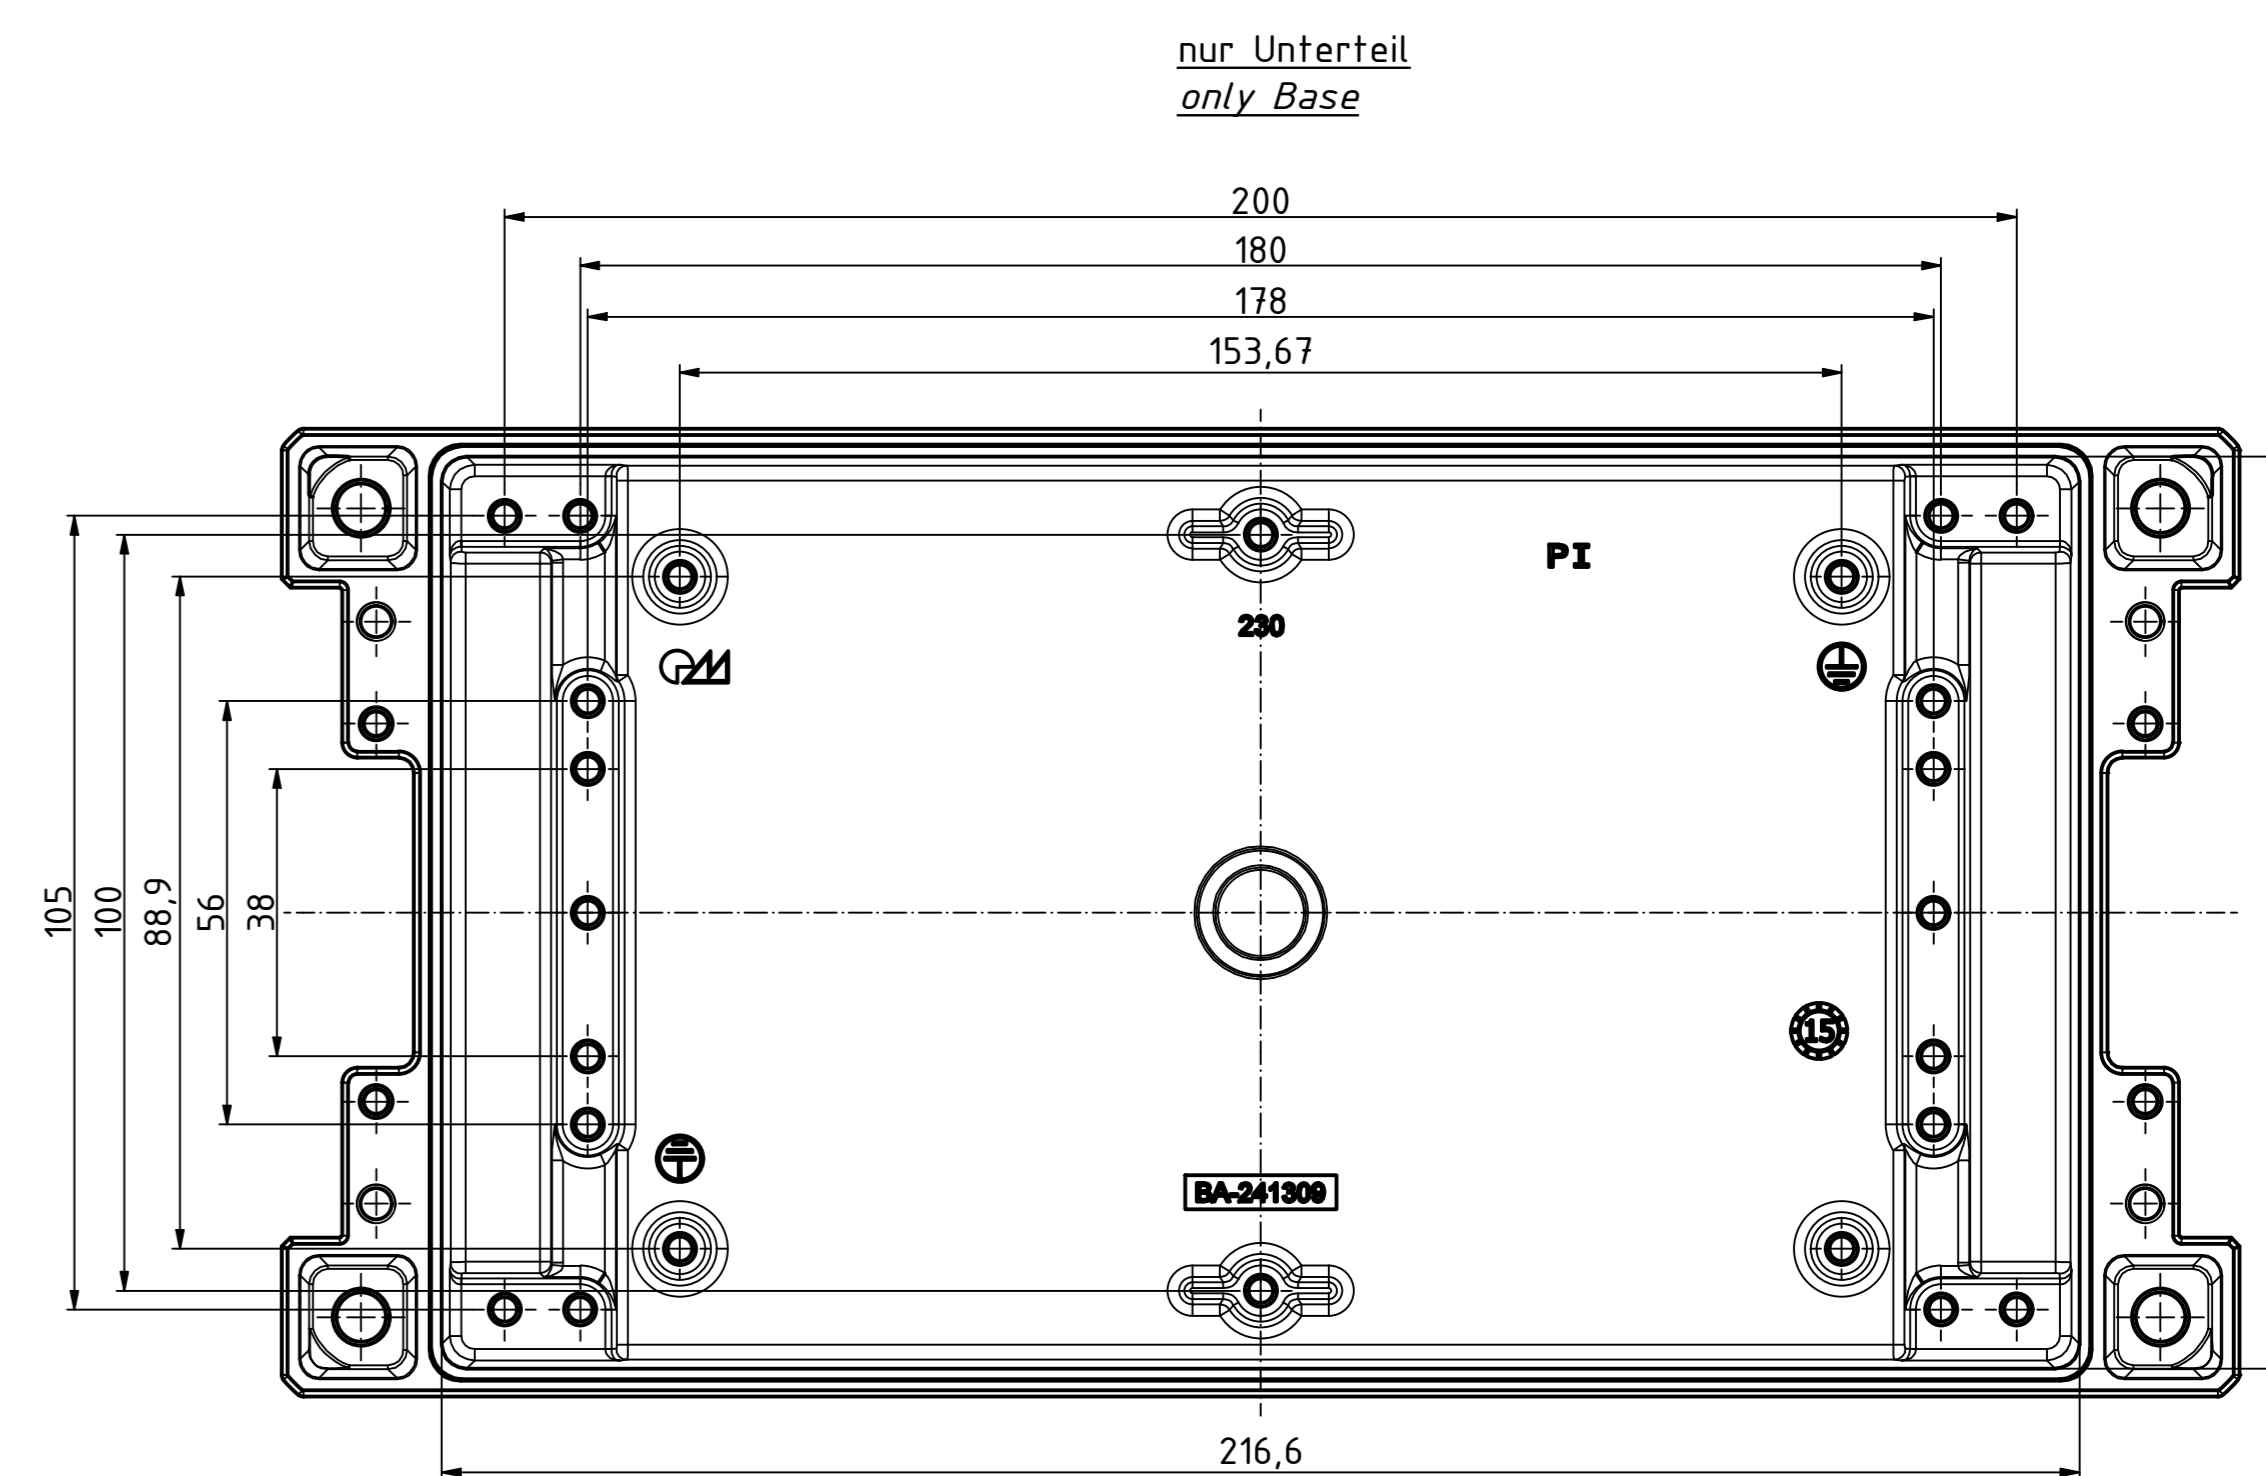

Maßstab/ Scale:	1:1	
Zeichnungs-Nr. / Drawing-No.:	OK 5420.206.01	
Artikel / Article:	Bocube Aluminium	
	BA-S 241309 F	
	Katalogzg./Catalogue draw.	
A Nr. / Art No.:	Datum / Date:	
DISK:	2404_397.idw	
	Datum / Date:	21.11.2019 AH