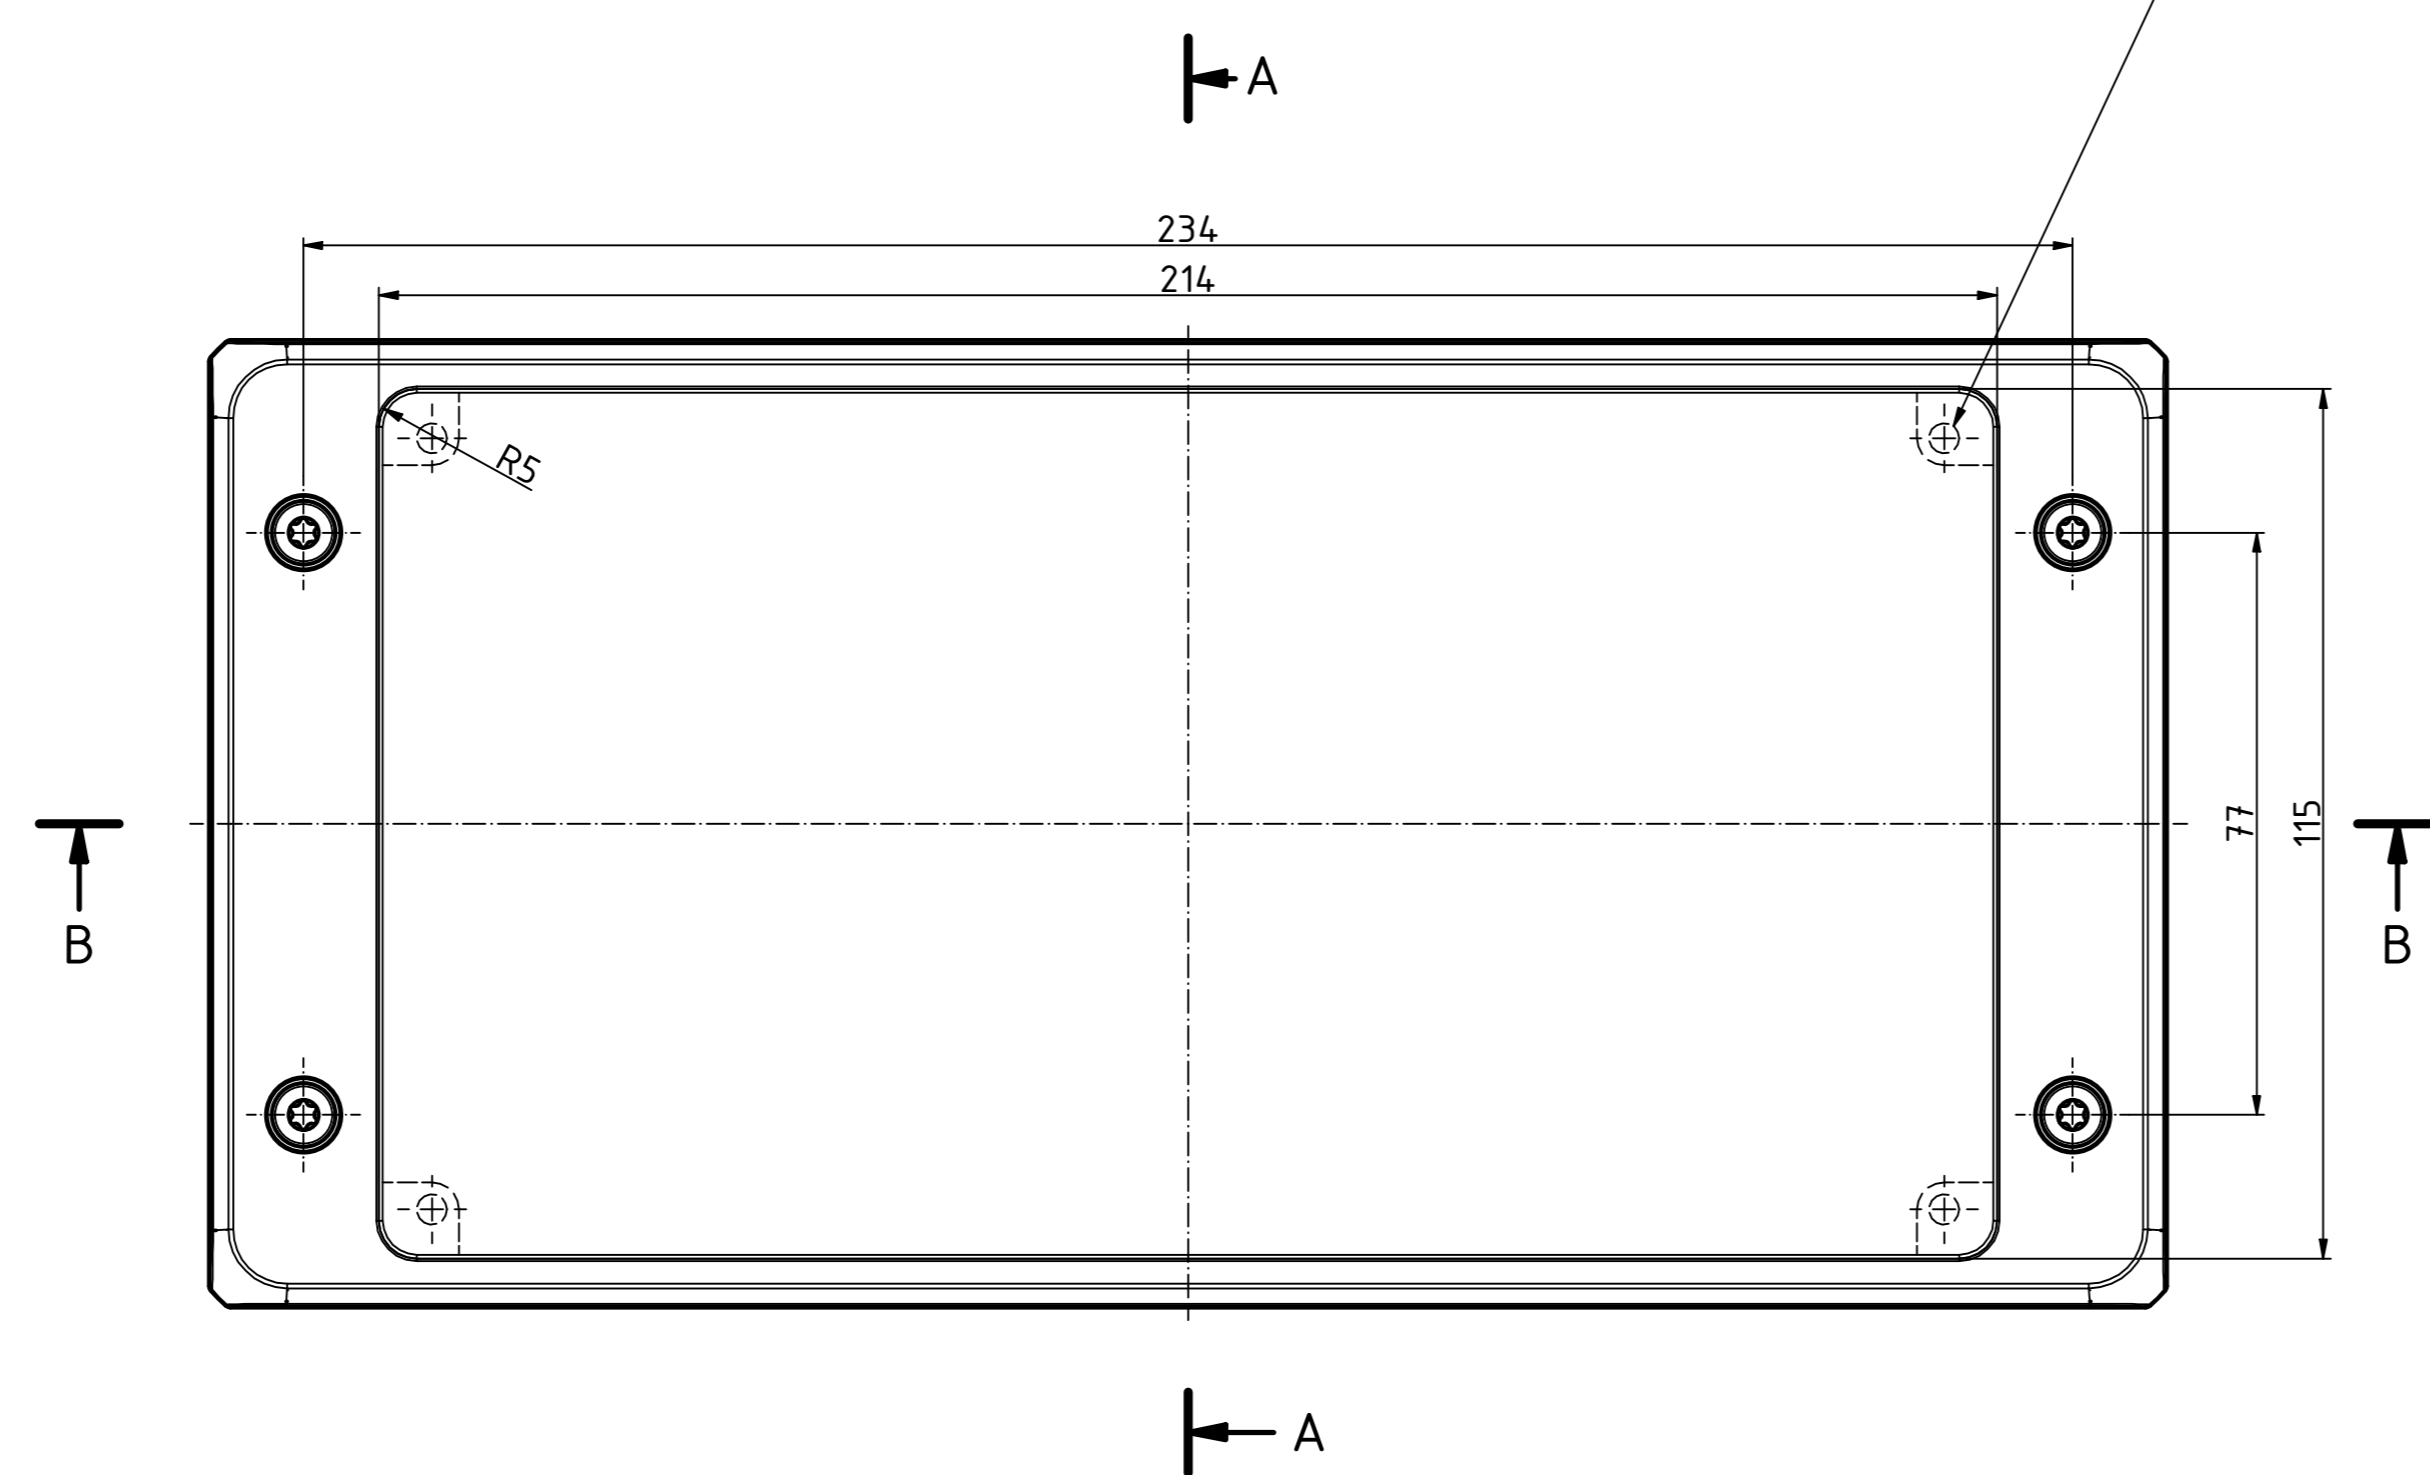

Maßstab/ Scale:	1:1	
Zeichnungs-Nr. / Drawing-No.:	OK 5420.206.01	
Artikel / Article:	Bocube Aluminium	
	BA-S 241309 F	
	Katalogzg./Catalogue draw.	
A Nr. / Art No.:	Datum / Date:	
DISK:	2404_397.idw	
	Datum / Date:	21.11.2019 AH