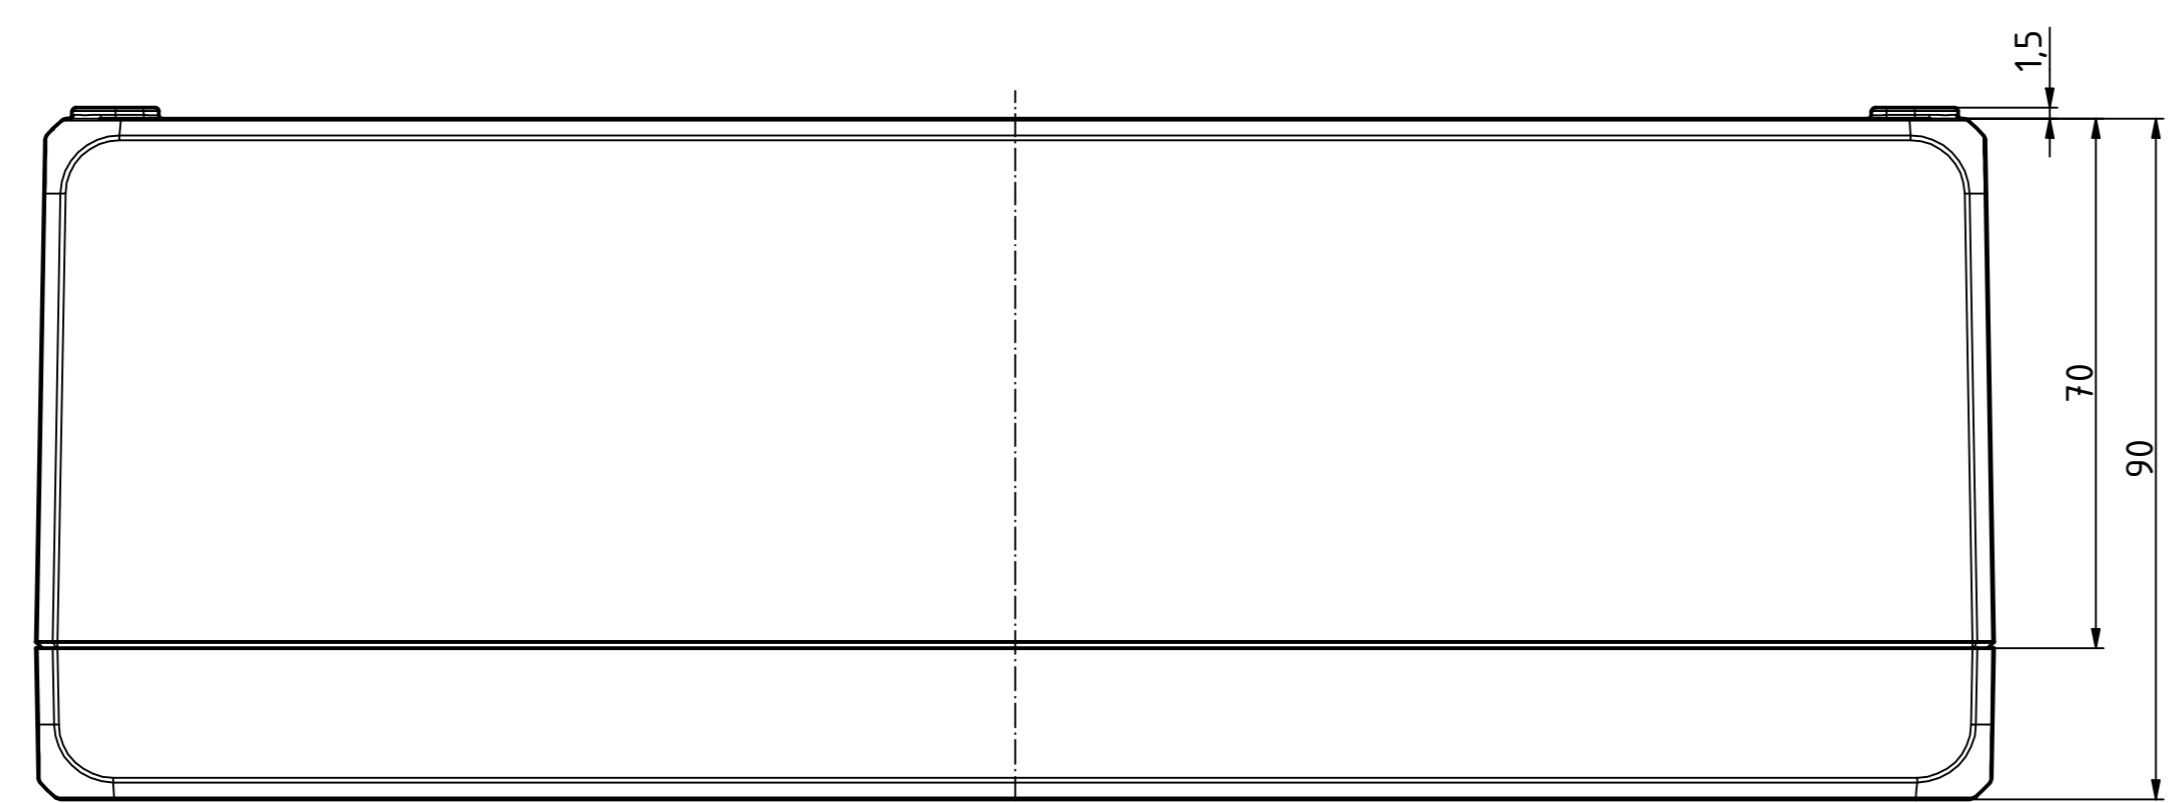

Maßstab/ Scale:	1:1	
Zeichnungs-Nr. / Drawing-No.:	OK 5420.206.01	
Artikel / Article:	Bocube Aluminium	
	BA-S 241309 F	
	Katalogzg./Catalogue draw.	
A Nr. / Art No.:	Datum / Date:	
DISK:	2404_397.idw	
	Datum / Date:	21.11.2019 AH