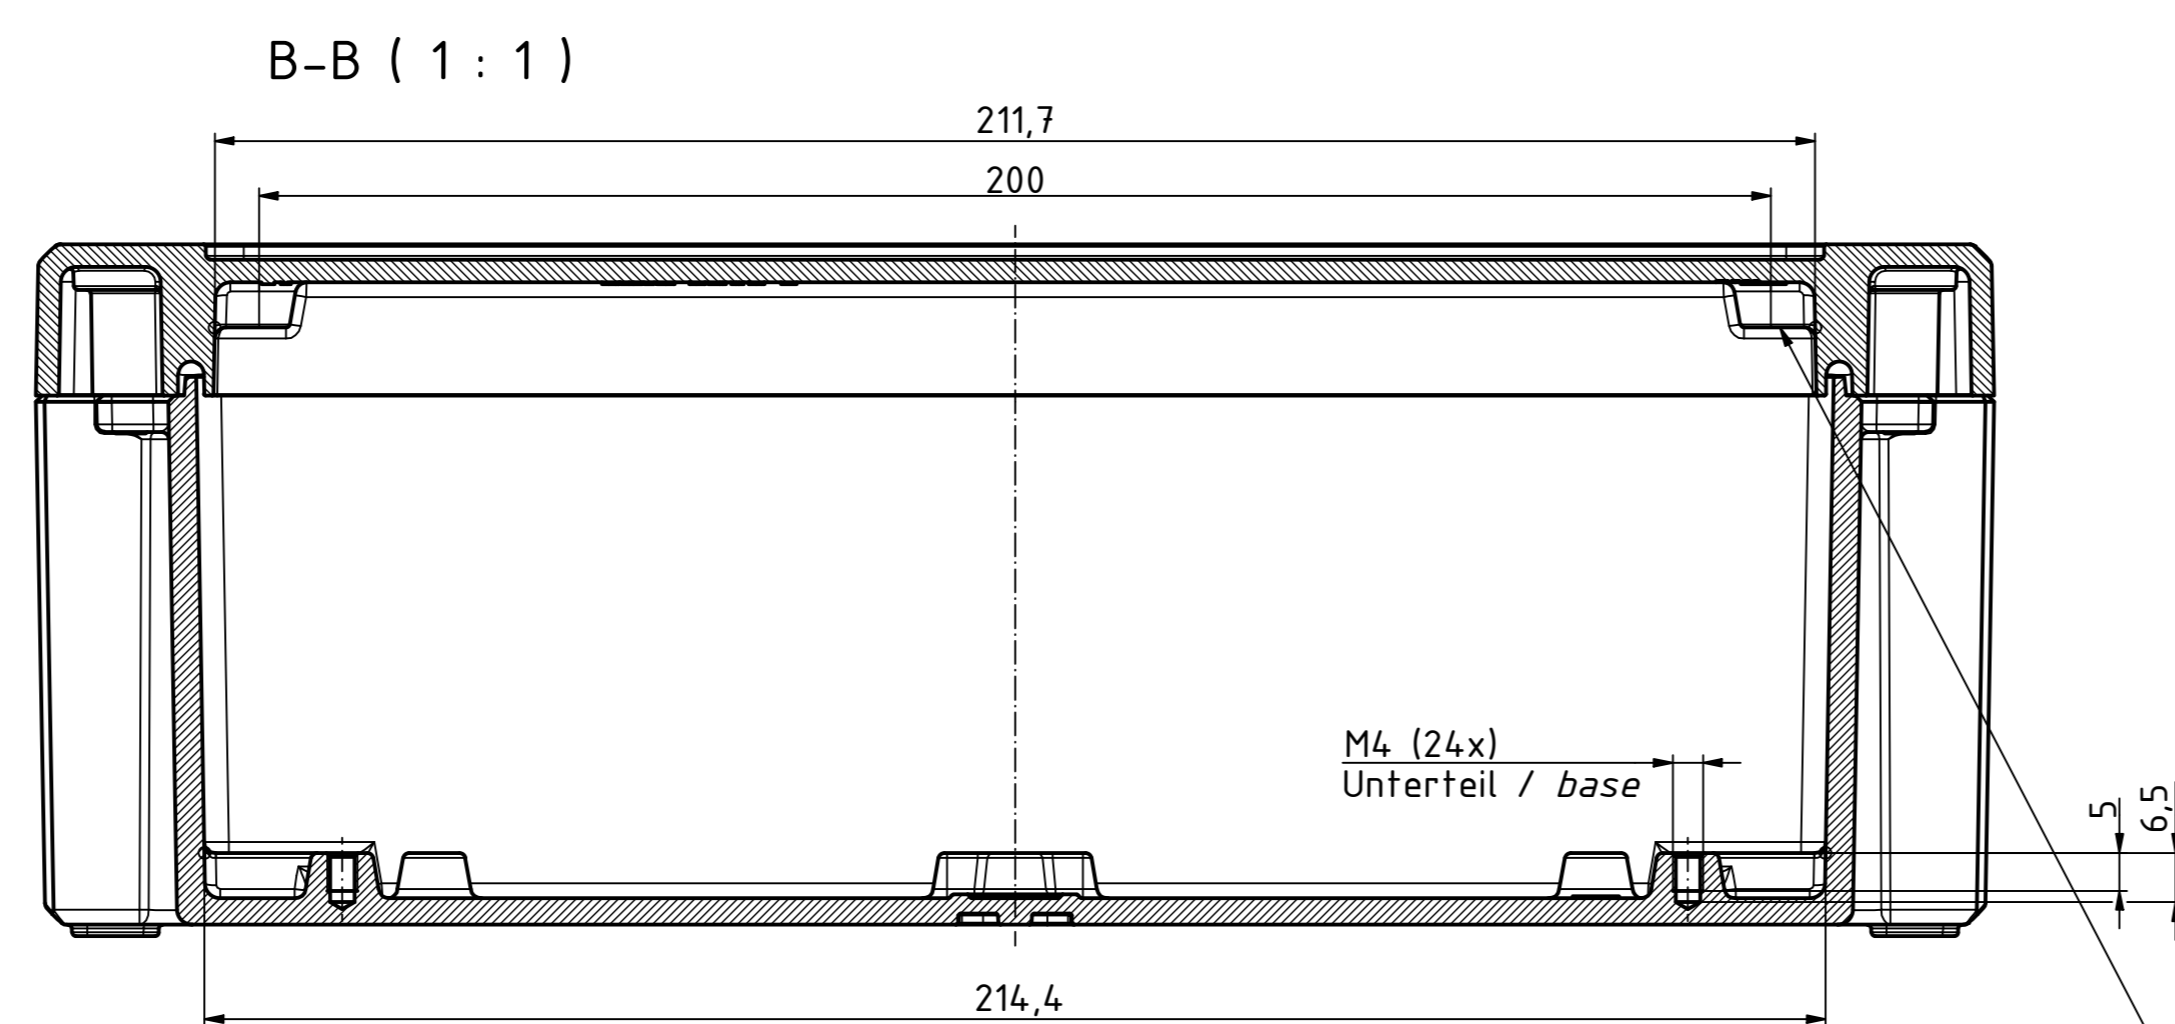

M4 (4x)
Oberteil / lid