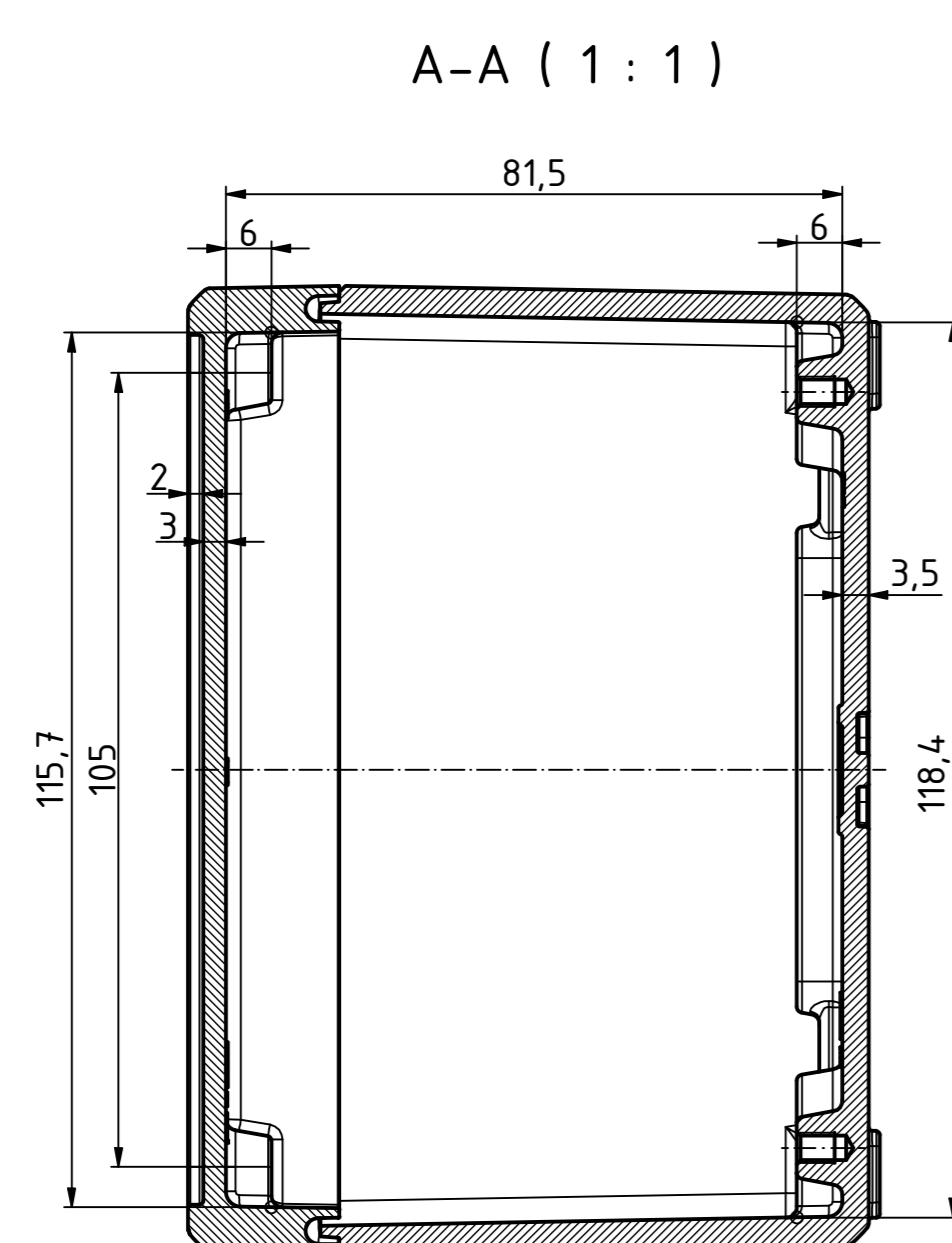

M4 (4x)
Oberteil / lid