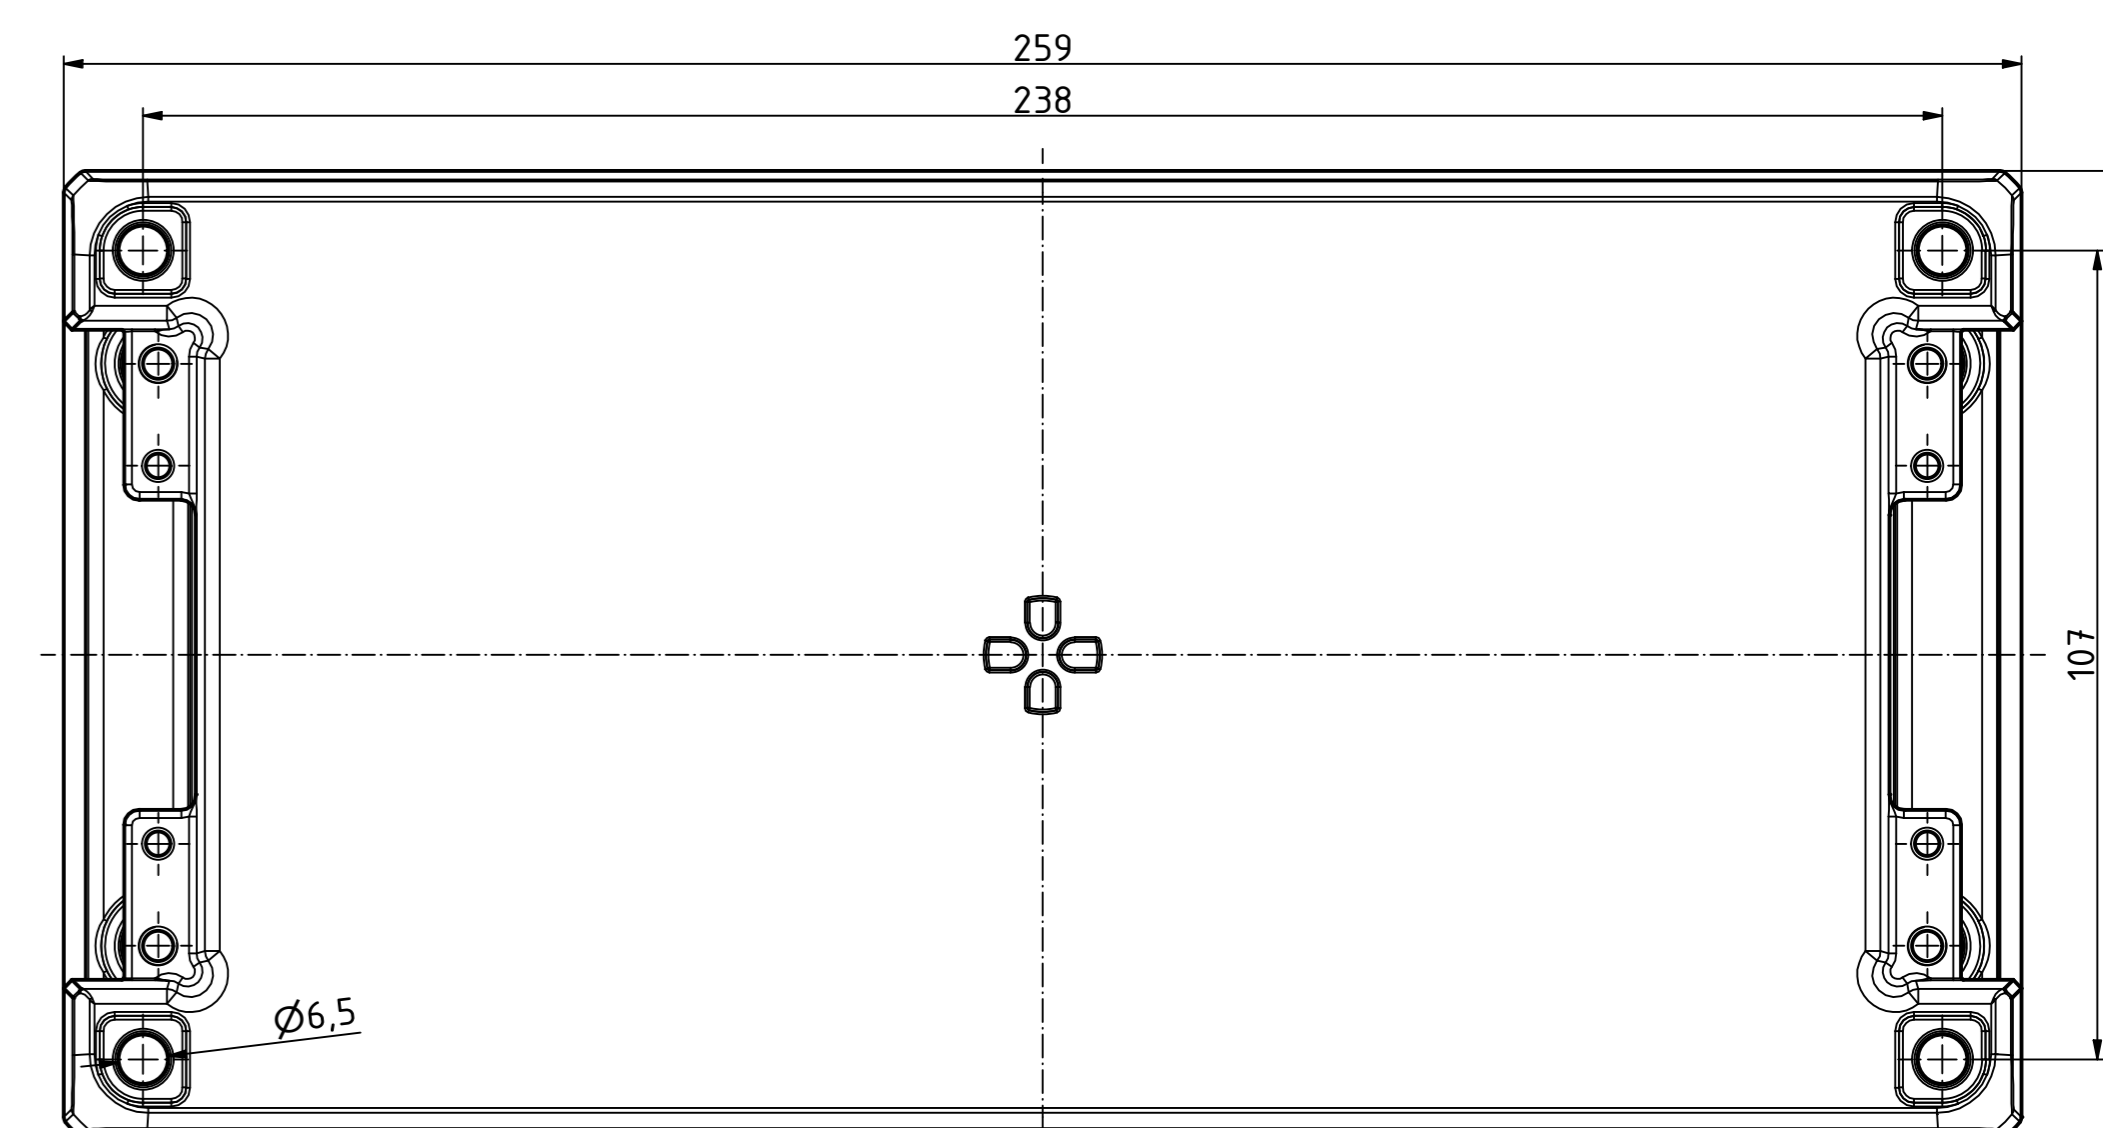

Maßstab/ Scale:	1:1	
Zeichnungs-Nr. / Drawing-No.:	OK 5420.206.01	
Artikel / Article:	Bocube Aluminium	
	BA-S 241309 F	
	Katalogzg./Catalogue draw.	
A Nr. / Art No.:	Datum / Date:	
DISK:	2404_397.idw	
	Datum / Date:	21.11.2019 AH