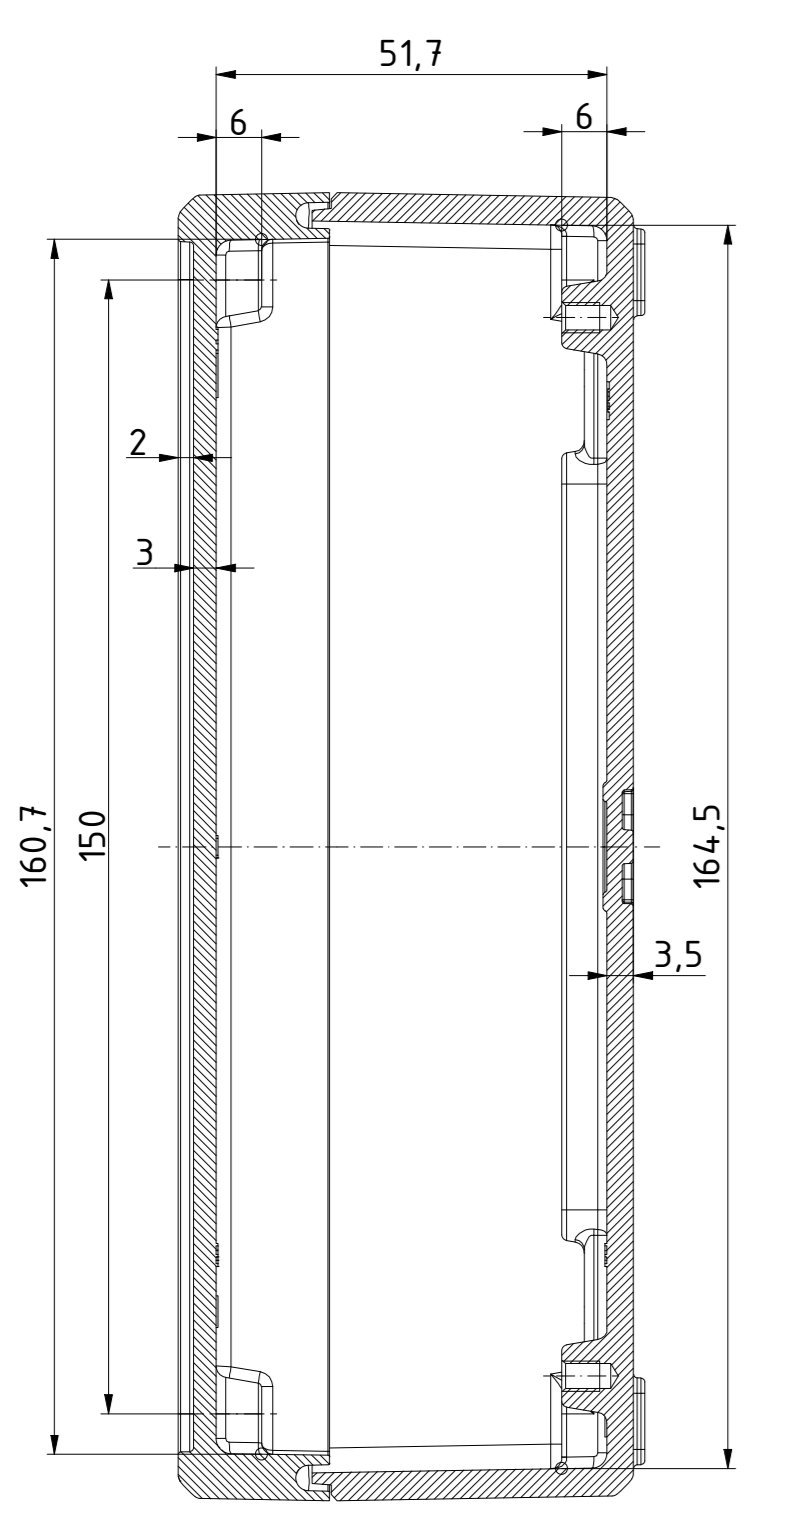

A-A (1 : 1)

Maßstab/ Scale: 1:1		
Zeichnungs-Nr. / Drawing-No.: OK 5420.04.4.03		
Artikel / Article: Bocube Aluminium BA 281706 F-...		
Katalogz./Catalogue draw.		
4.311	26.08.2020	
4.305	25.06.2020	
Alt-Nr. / Old No.:	Datum / Date:	
DISK:	2403720.dwg	
Datum / Date:	23.09.2016	FW