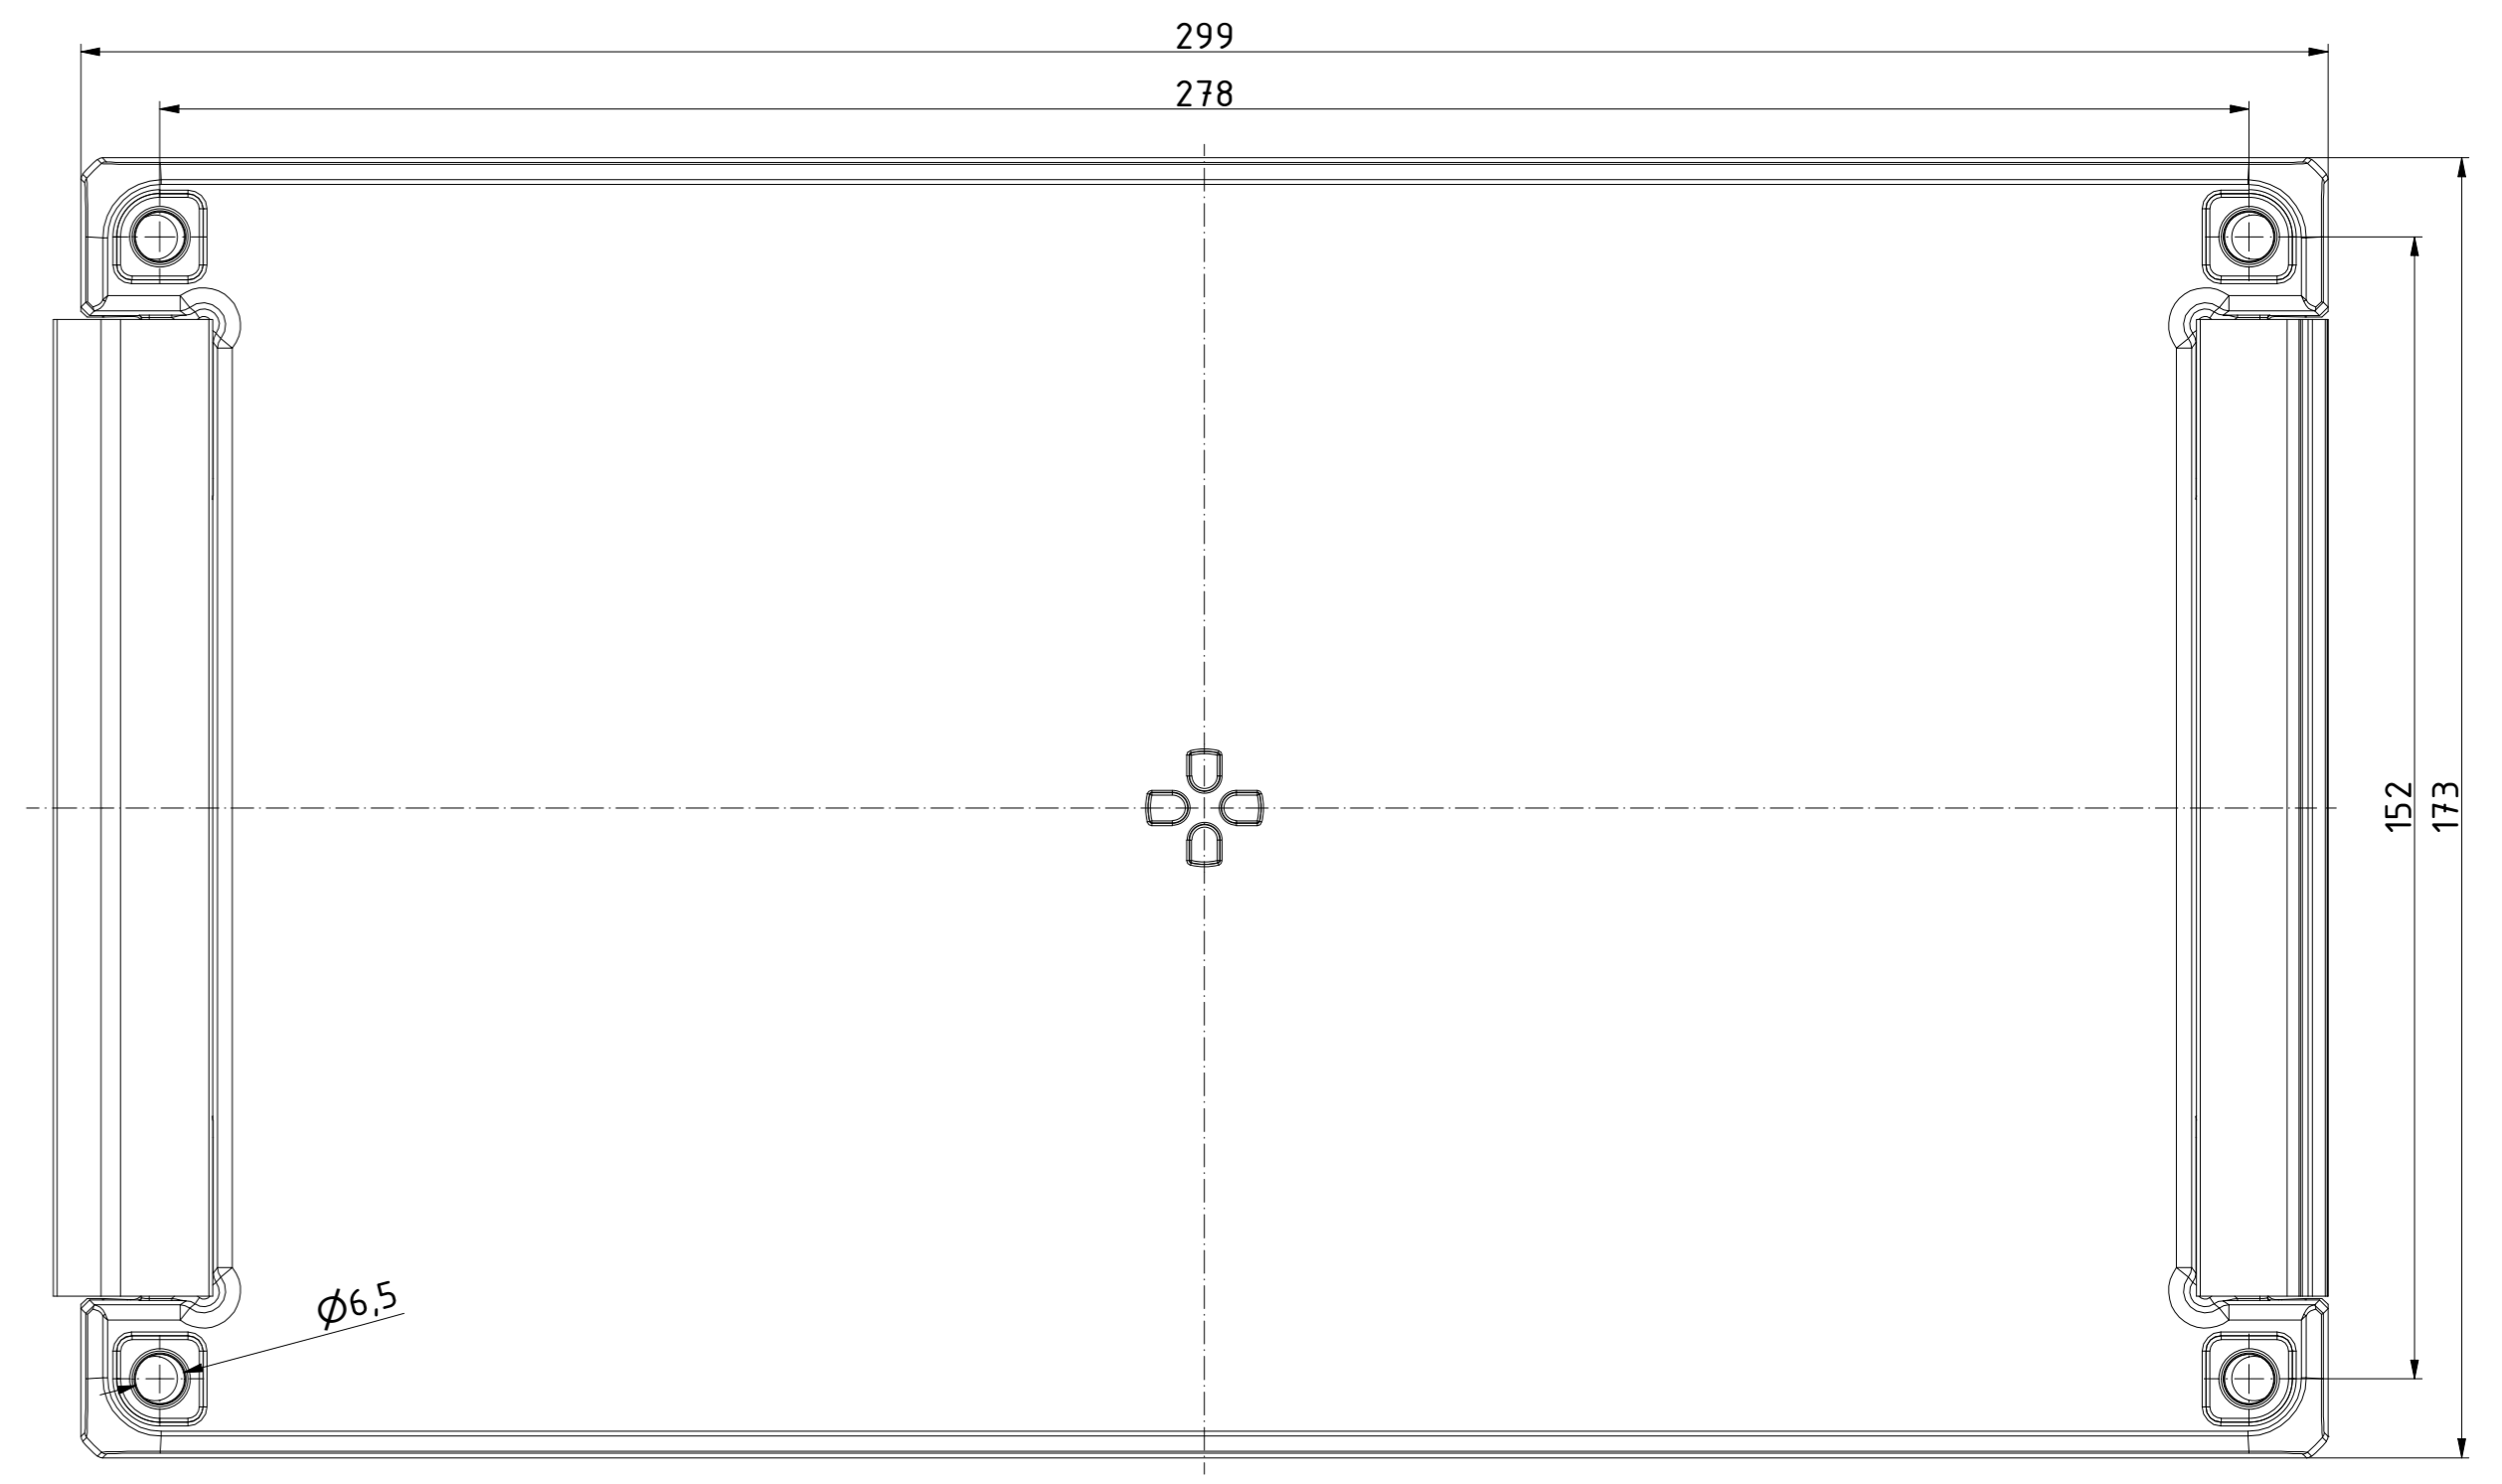

A-A (1 : 1)

Maßstab/ Scale: 1:1		
Zeichnungs-Nr. / Drawing-No.: OK 5420.04.4.03		
Artikel / Article: Bocube Aluminium BA 281706 F-...		
Katalogz./Catalogue draw.		
4.311	26.08.2020	
4.305	25.06.2020	
Alt-Nr. / Old No.:	Datum / Date:	
DISK:	2403720.dwg	
Datum / Date:	23.09.2016	FW