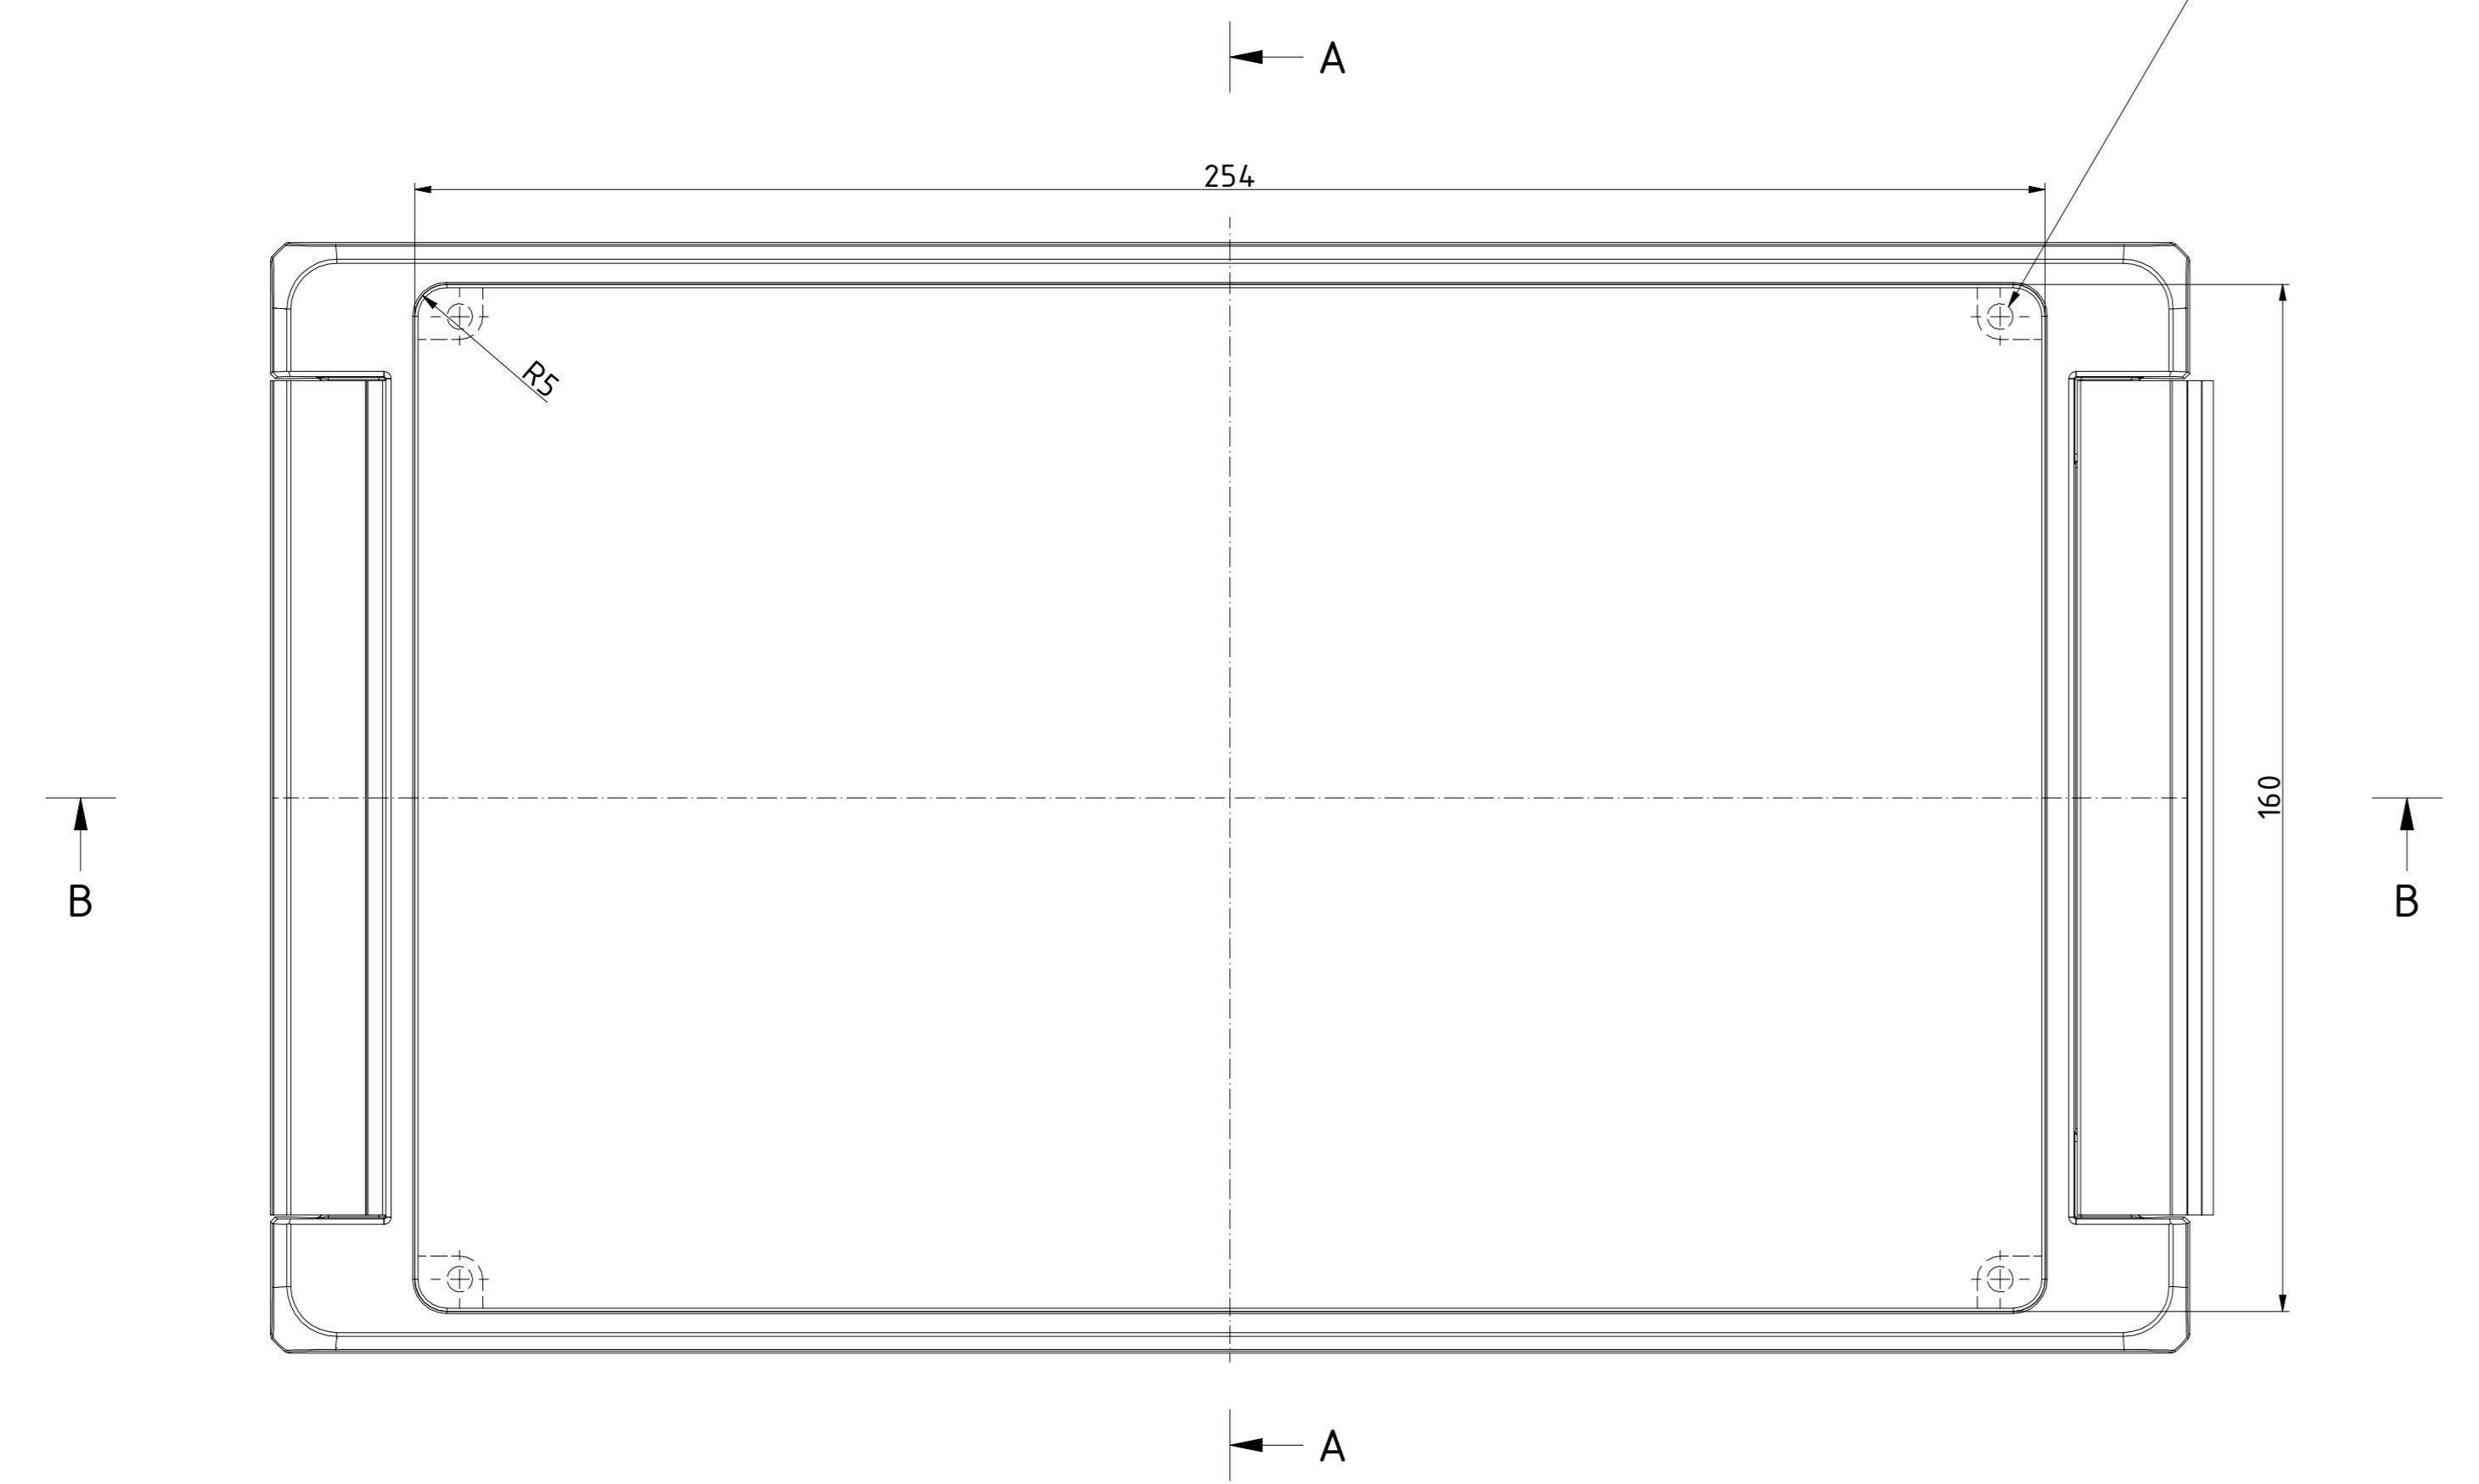

A-A (1 : 1)

Maßstab/ Scale: 1:1		
Zeichnungs-Nr. / Drawing-No.: OK 5420.04.4.03		
Artikel / Article: Bocube Aluminium BA 281706 F-...		
Katalogz./Catalogue draw.		
4.311	26.08.2020	
4.305	25.06.2020	
Alt-Nr. / Old No.:	Datum / Date:	
DISK:	2403720.dwg	
Datum / Date:	23.09.2016	FW