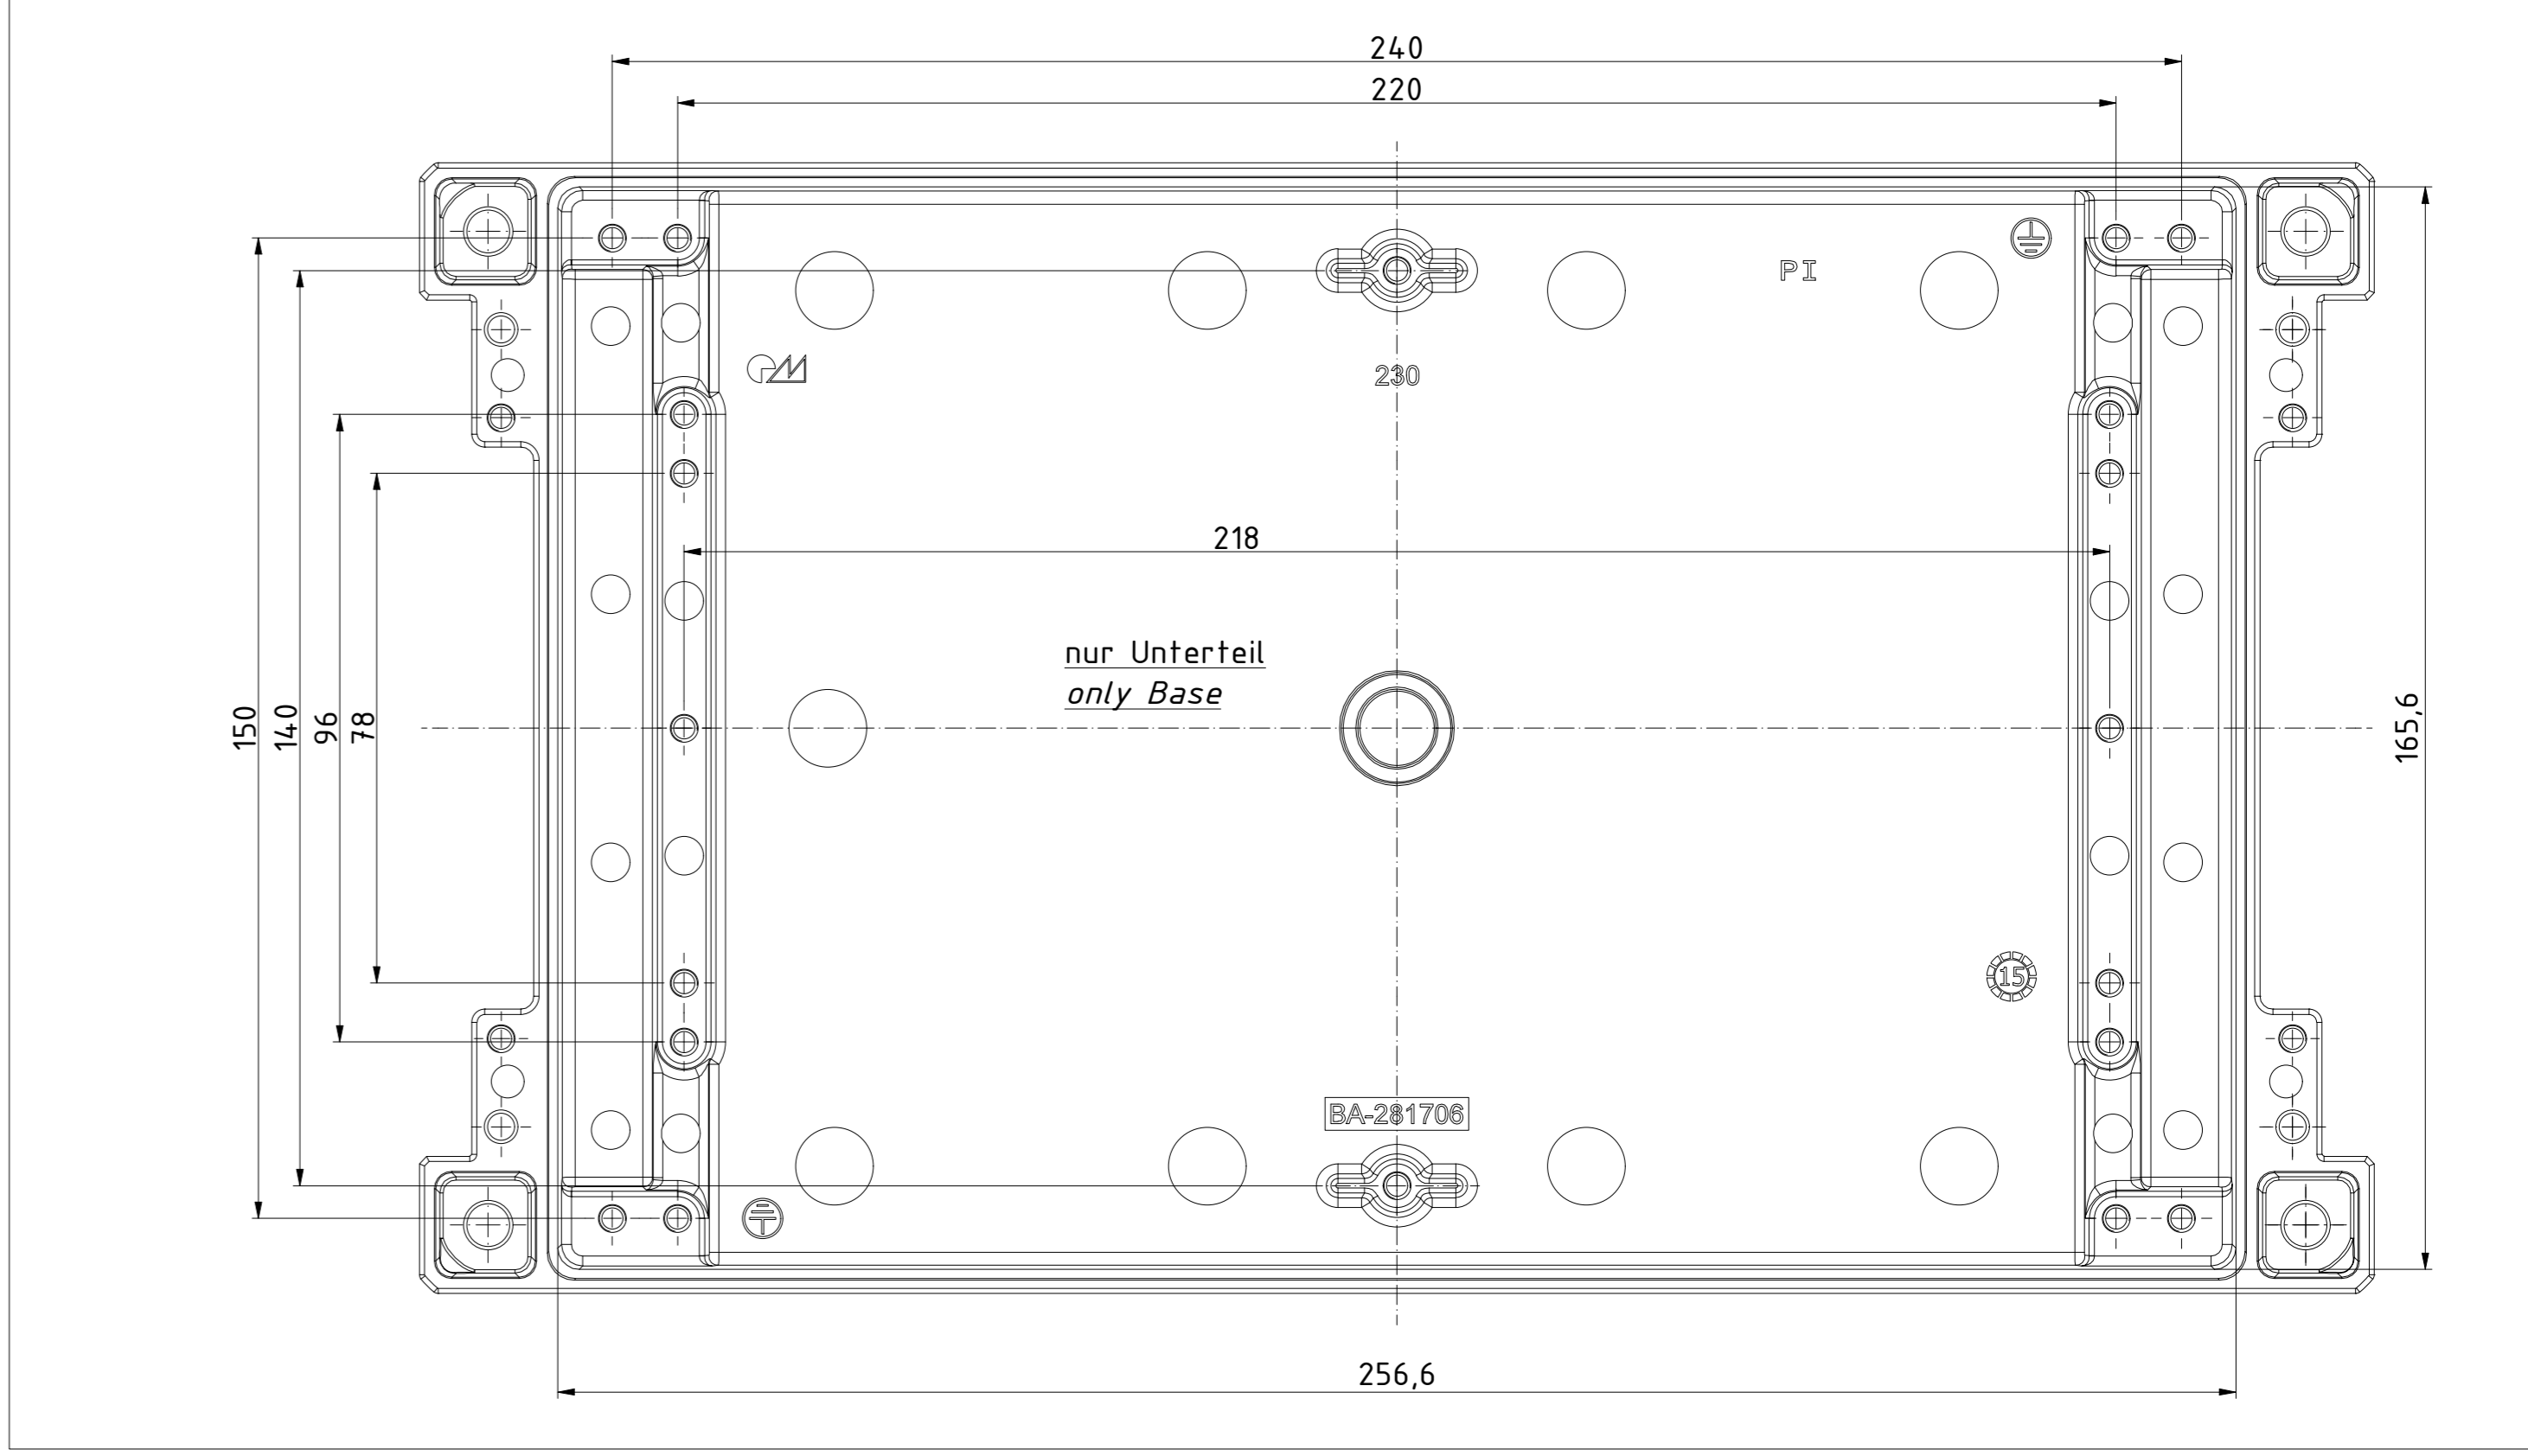

A-A (1 : 1)

Maßstab/ Scale: 1:1		
Zeichnungs-Nr. / Drawing-No.: OK 5420.04.4.03		
Artikel / Article: Bocube Aluminium BA 281706 F-...		
Katalogz./Catalogue draw.		
4.311	26.08.2020	
4.305	25.06.2020	
Alt-Nr. / Old No.:	Datum / Date:	
DISK:	2403720.dwg	
Datum / Date:	23.09.2016	FW