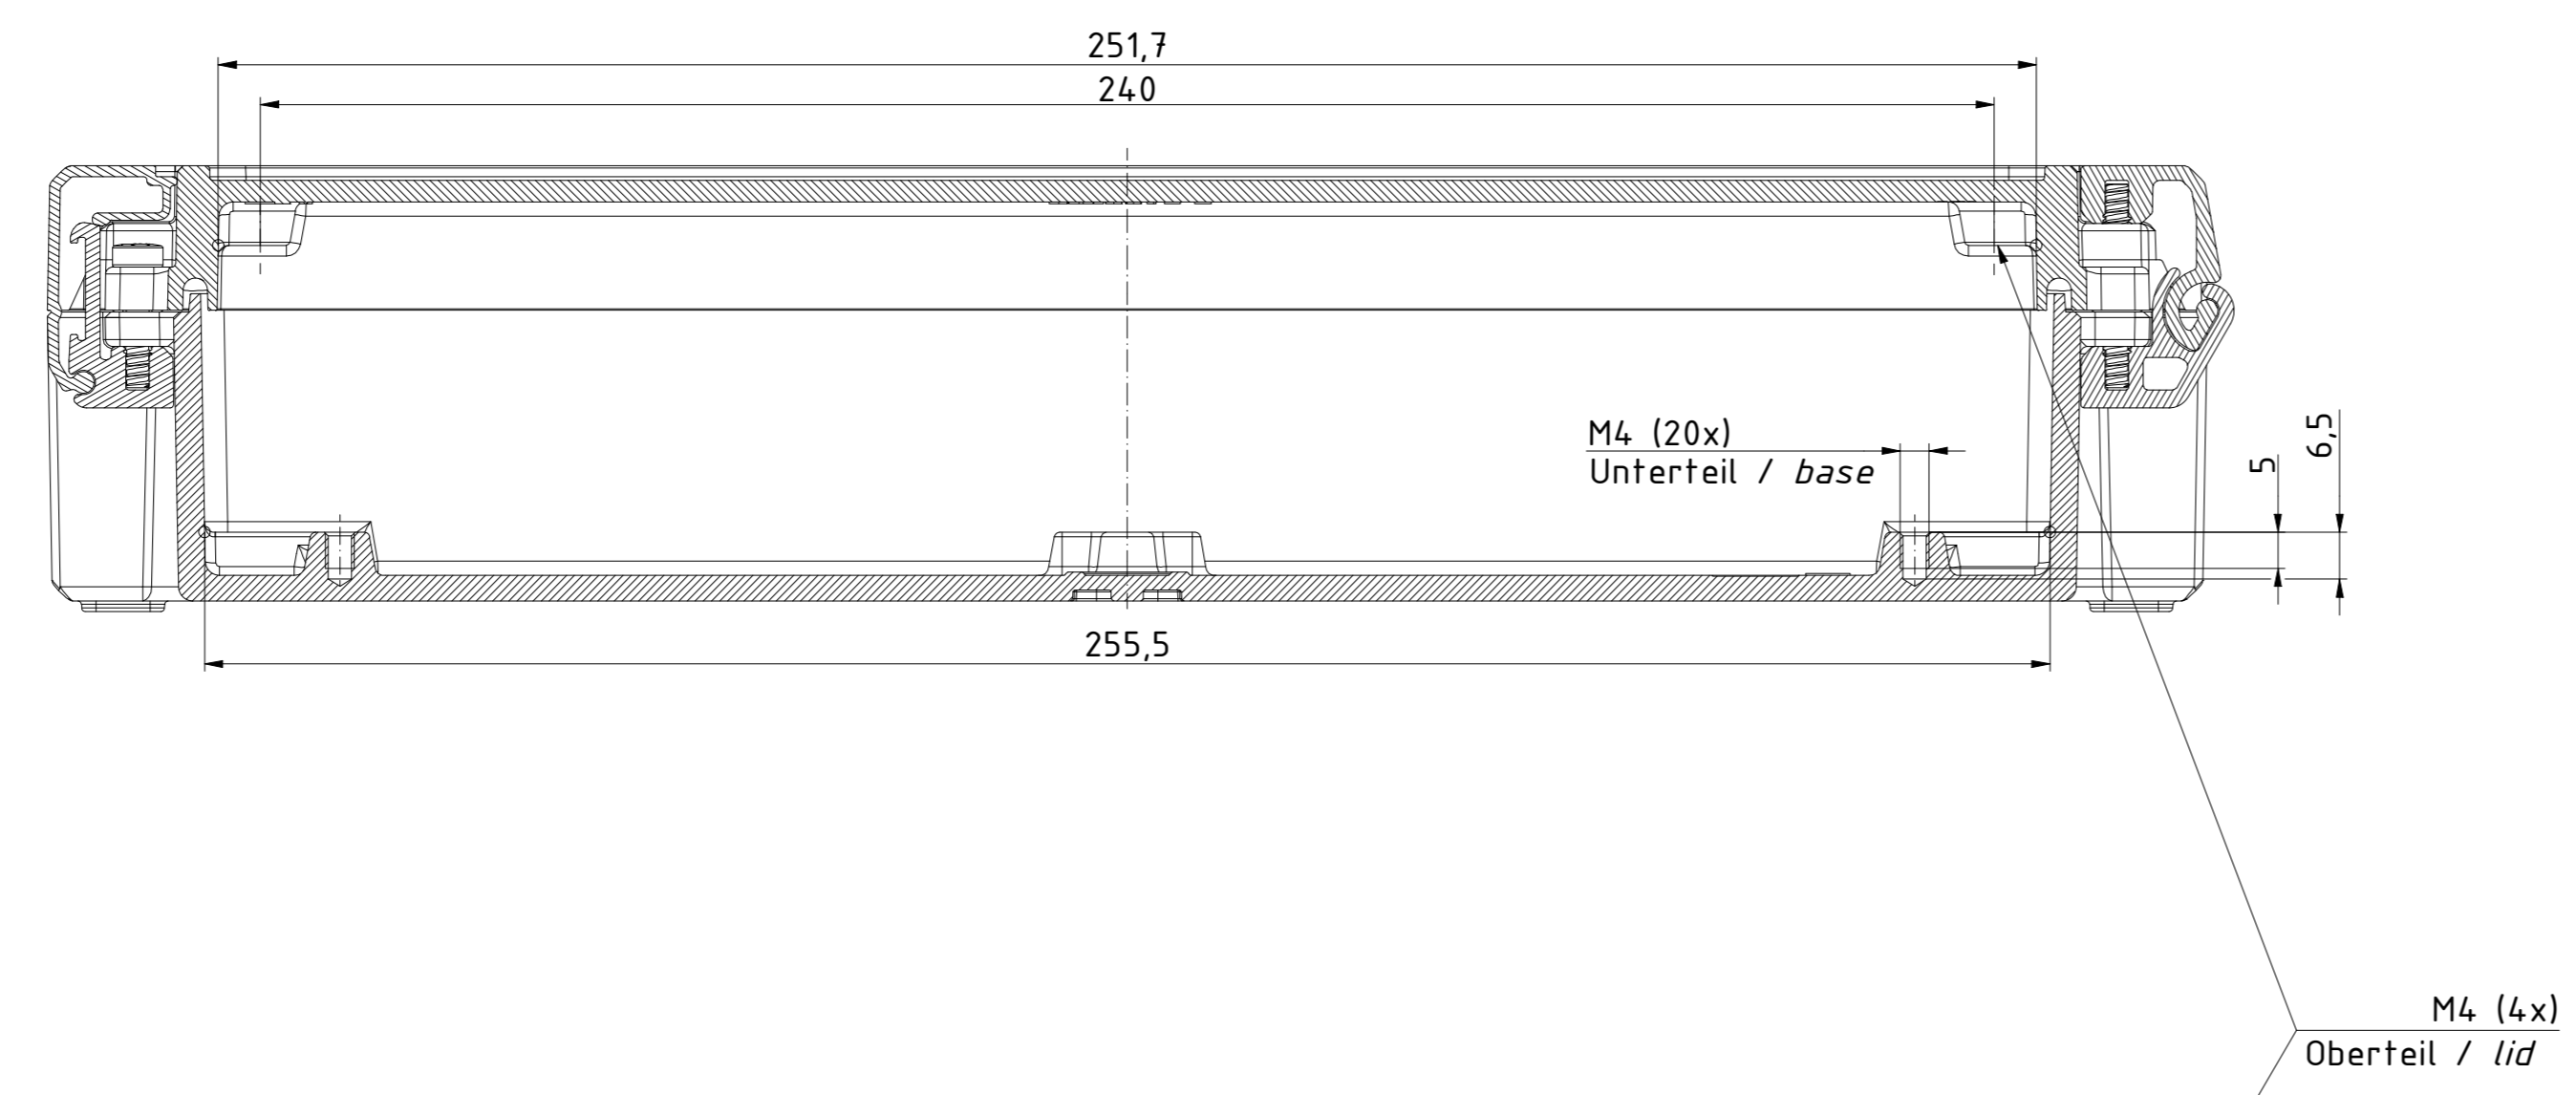

B-B (1 : 1)

A-A (1 : 1)

Maßstab/ Scale: 1:1		
Zeichnungs-Nr. / Drawing-No.: OK 5420.04.4.03		
Artikel / Article: Bocube Aluminium BA 281706 F-...		
Katalogz./Catalogue draw.		
4.311	26.08.2020	
4.305	25.06.2020	
Alt-Nr. / Old No.:	Datum / Date:	
DISK:	2403720.dwg	
Datum / Date:	23.09.2016	FW