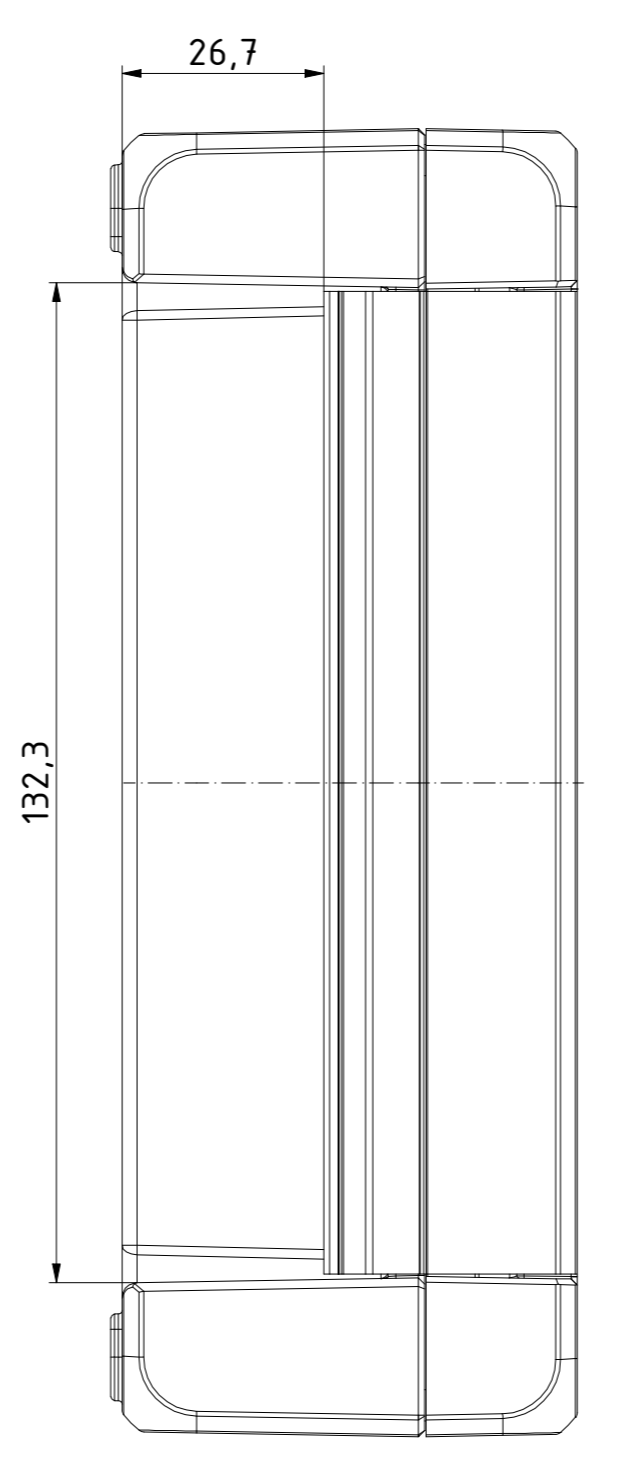

A-A (1 : 1)

Maßstab/ Scale: 1:1		
Zeichnungs-Nr. / Drawing-No.: OK 5420.04.4.03		
Artikel / Article: Bocube Aluminium BA 281706 F-...		
Katalogz./Catalogue draw.		
4.311	26.08.2020	
4.305	25.06.2020	
Alt-Nr. / Old No.:	Datum / Date:	
DISK:	2403720.dwg	
Datum / Date:	23.09.2016	FW