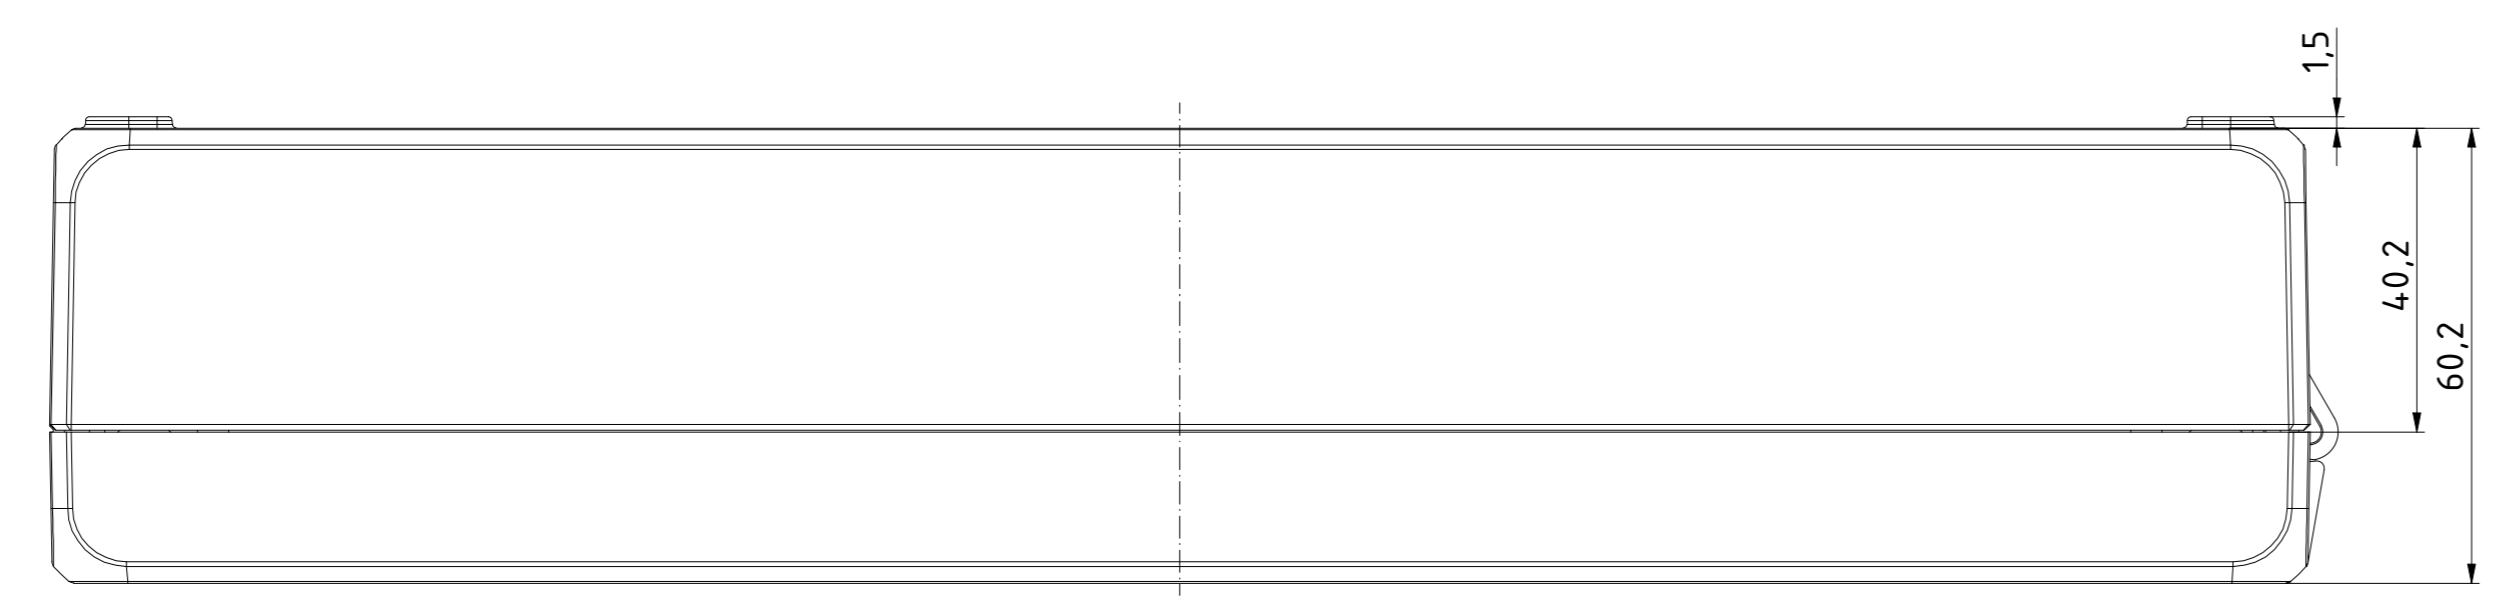

A-A (1 : 1)

Maßstab/ Scale: 1:1		
Zeichnungs-Nr. / Drawing-No.: OK 5420.04.4.03		
Artikel / Article: Bocube Aluminium BA 281706 F-...		
Katalogz./Catalogue draw.		
4.311	26.08.2020	
4.305	25.06.2020	
Alt-Nr. / Old No.:	Datum / Date:	
DISK:	2403720.dwg	
Datum / Date:	23.09.2016	FW