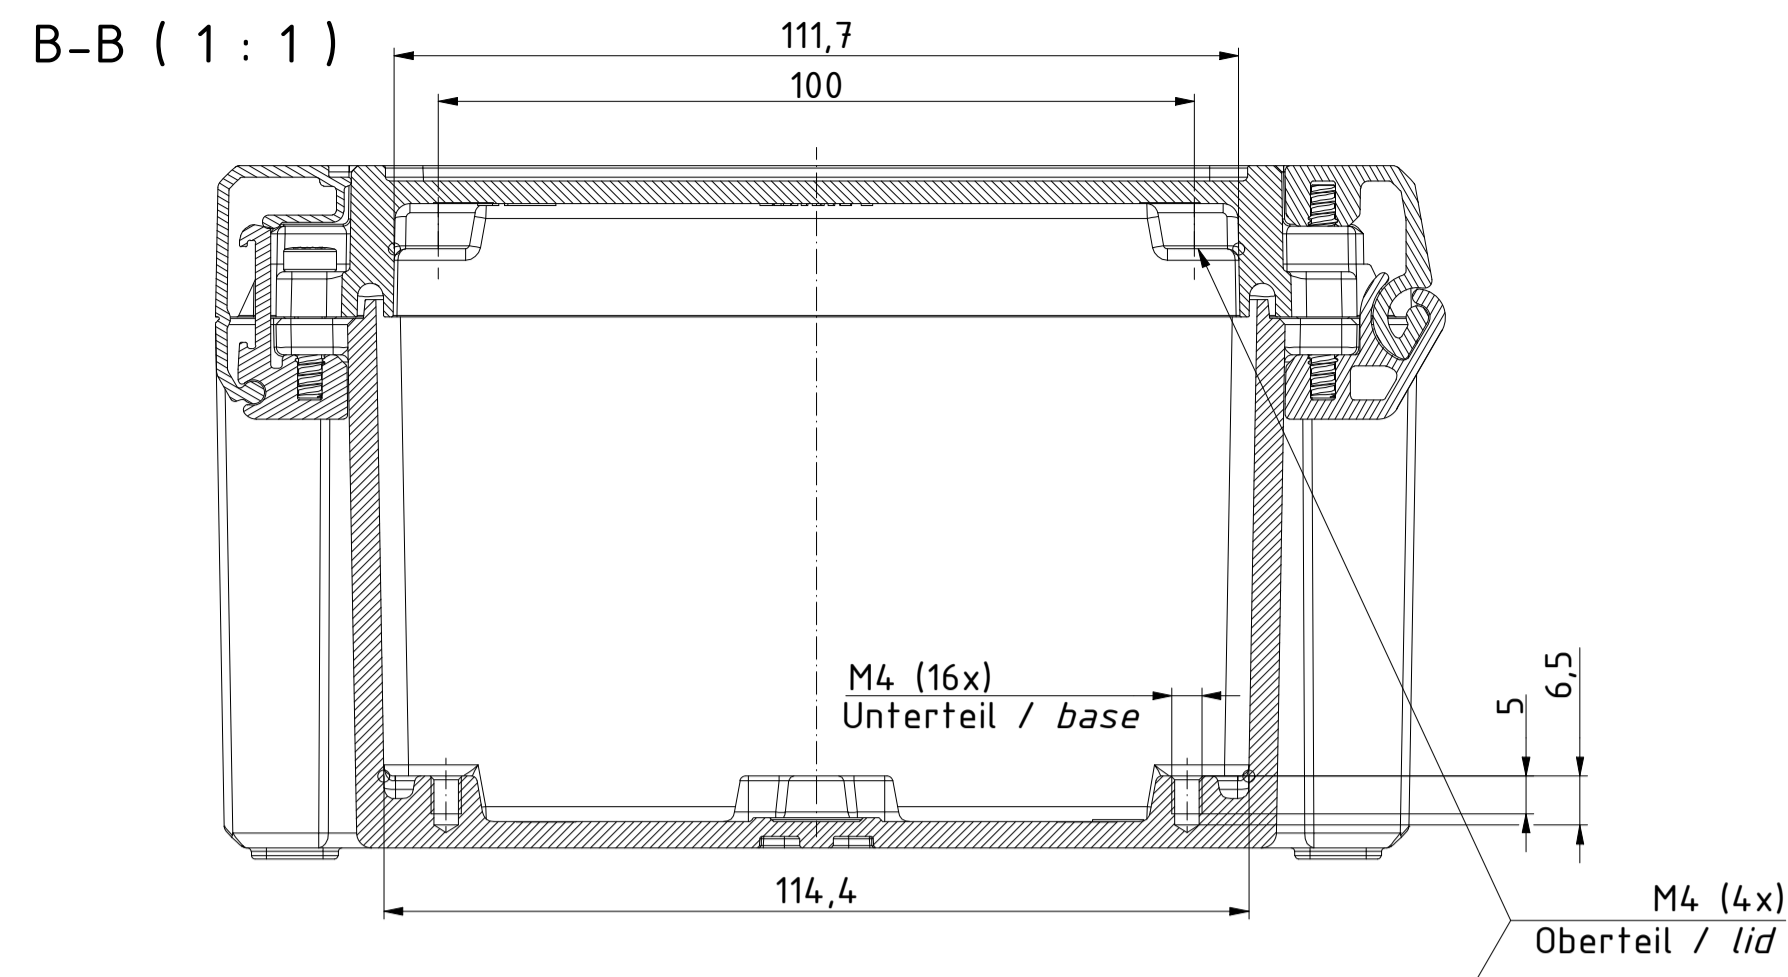

Maßstab/ Scale:	1:1
Zeichnungs-Nr. / Drawing-No.:	1K 5420.036.03
Artikel / Article:	Bocube Aluminium BA 141309 F-...
Katalogzg./Catalogue draw.	
A.Nr./ Art.No.:	4311 4305
Datum/ Date:	26.08.2020 25.06.2020
DISK:	2403712.idw
Datum/Date:	23.09.2014 FW