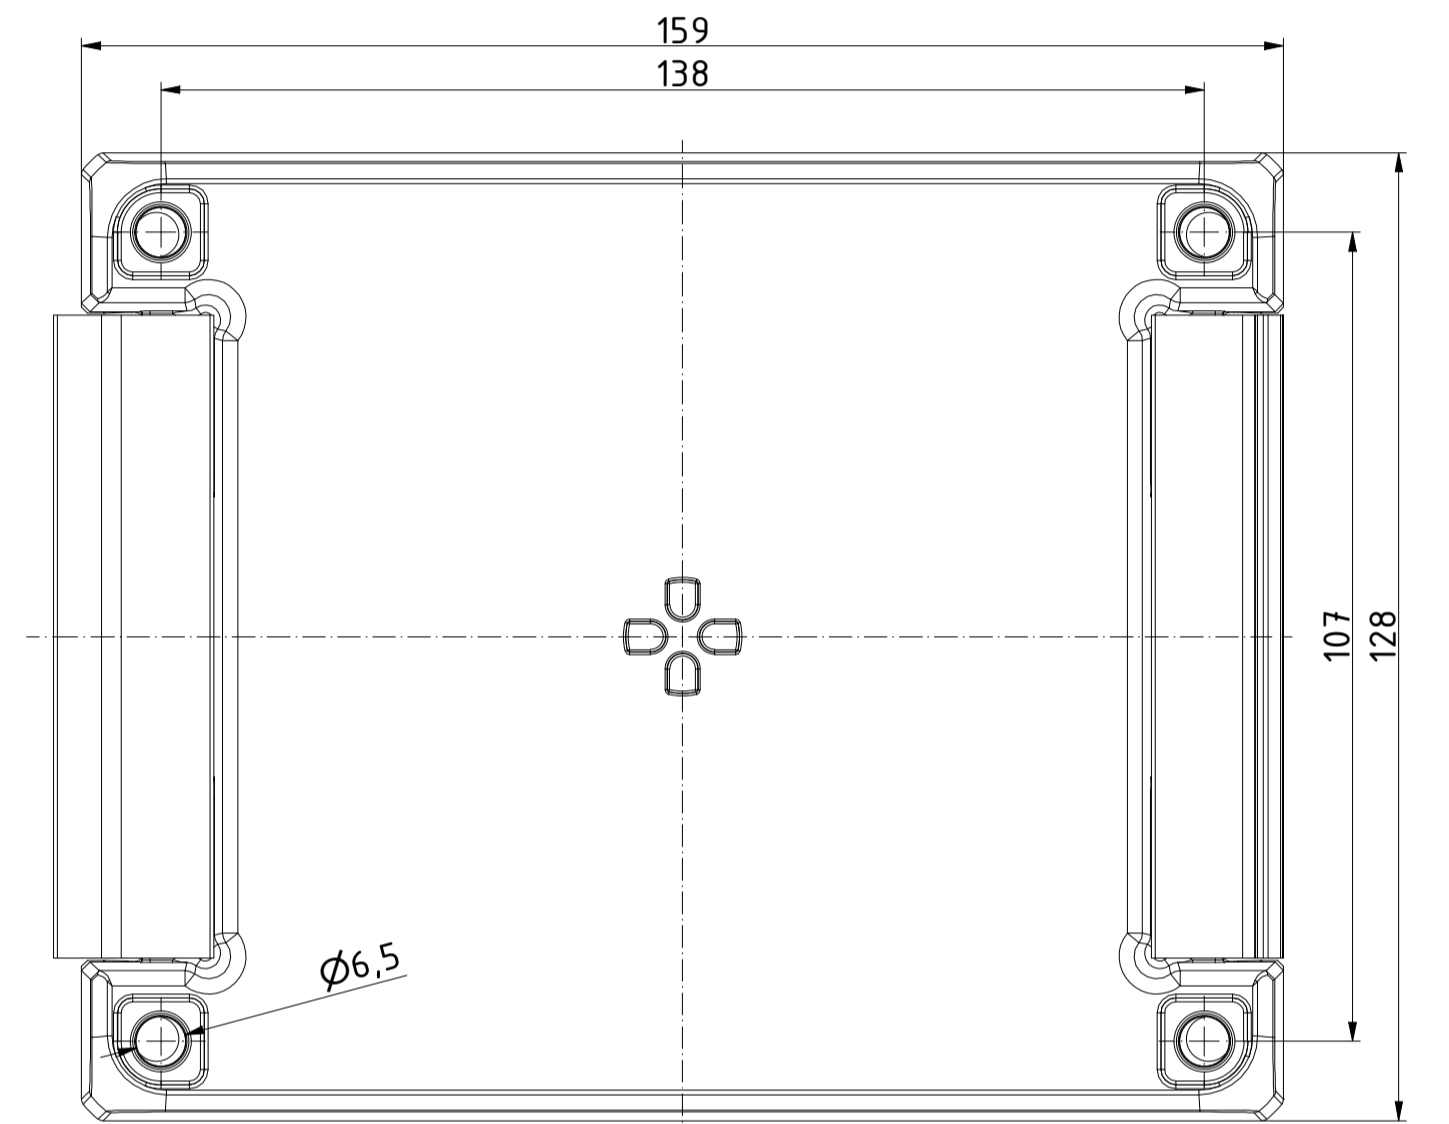

Maßstab/ Scale:	1:1
Zeichnungs-Nr. / Drawing-No.:	1K 5420.036.03
Artikel / Article:	Bocube Aluminium BA 141309 F-...
Katalogzg./Catalogue draw.	
A.Nr./ Art.No.:	4311 4305
Datum/ Date:	26.08.2020 25.06.2020
DISK:	2403712.idw
Datum/Date:	23.09.2014 FW