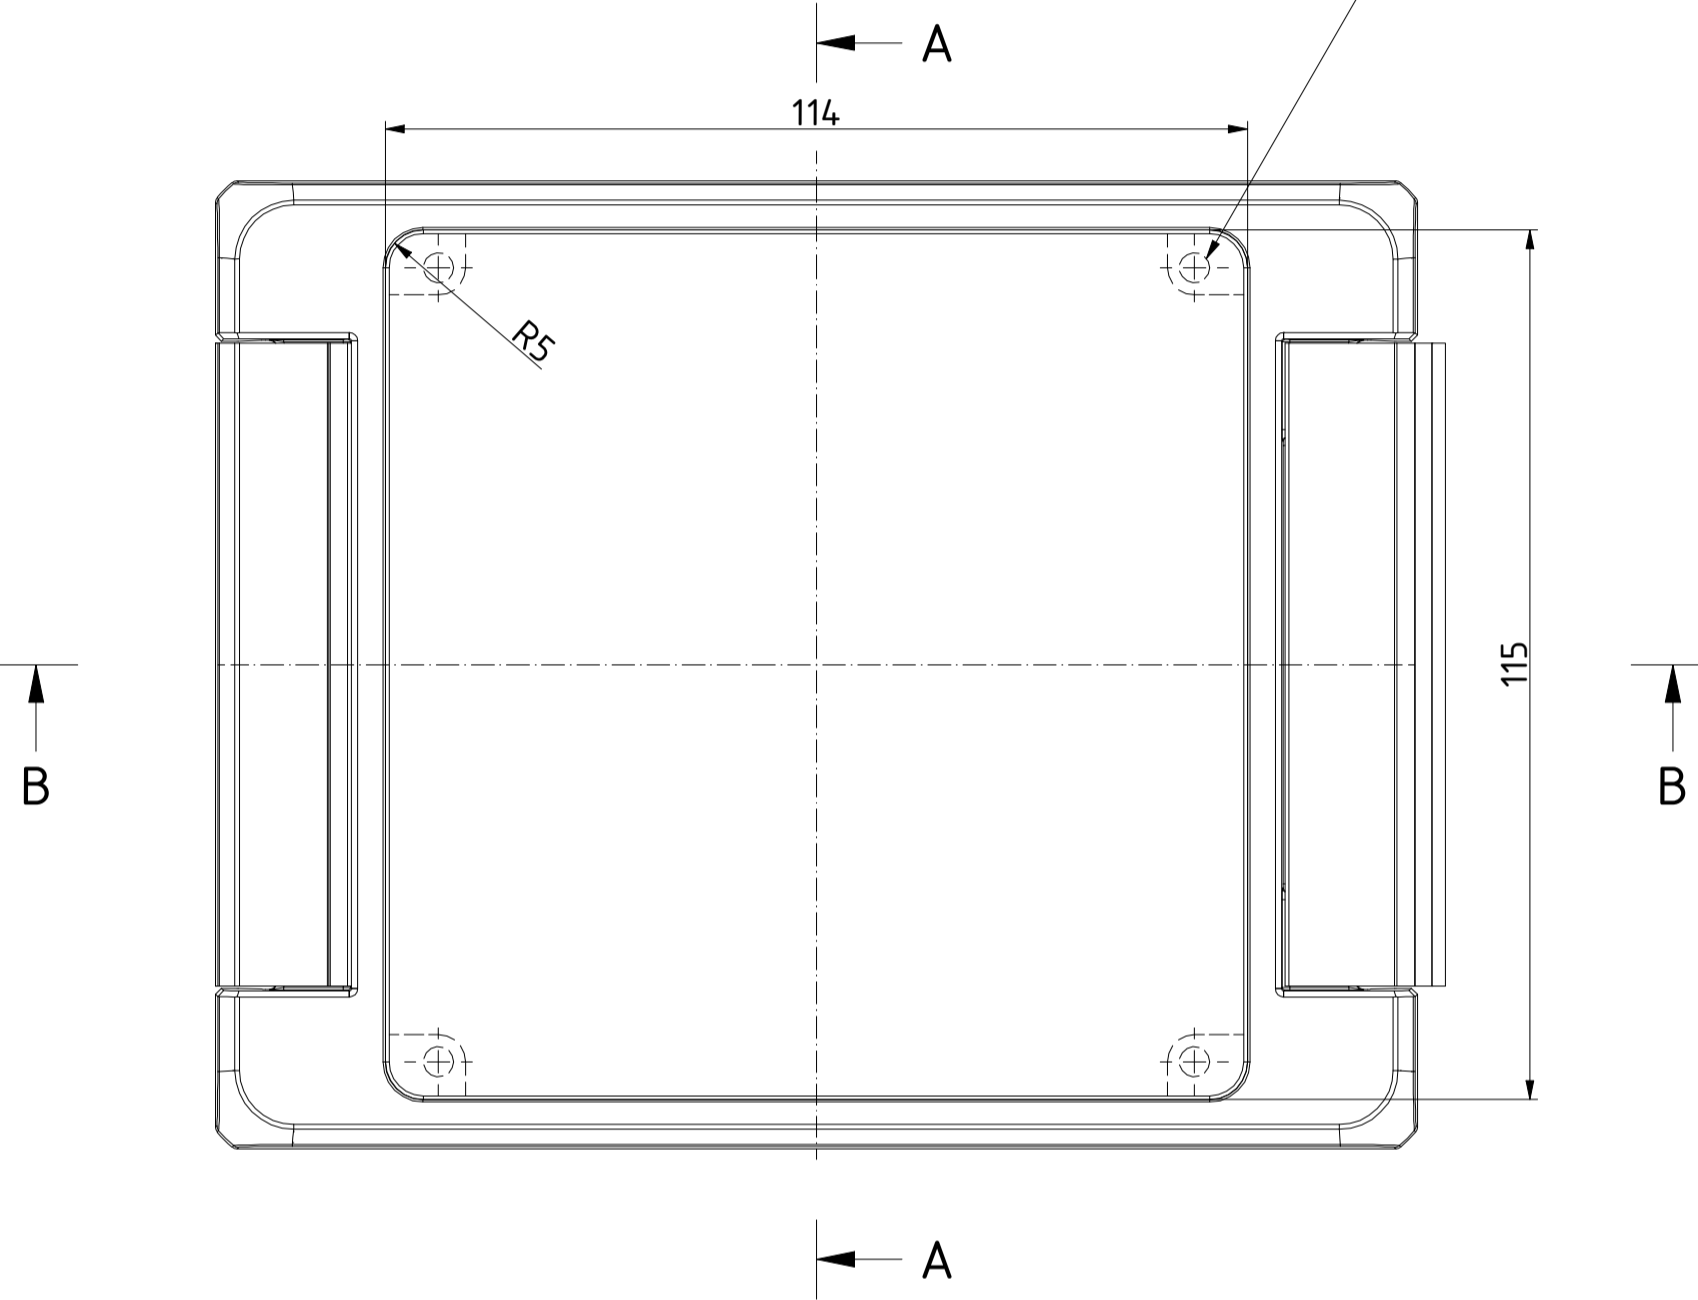

Maßstab/ Scale:	1:1
Zeichnungs-Nr. / Drawing-No.:	1K 5420.036.03
Artikel / Article:	Bocube Aluminium BA 141309 F-...
Katalogzg./Catalogue draw.	
A.Nr./ Art.No.:	4311 4305
Datum/ Date:	26.08.2020 25.06.2020
DISK:	2403712.idw
Datum/Date:	23.09.2014 FW