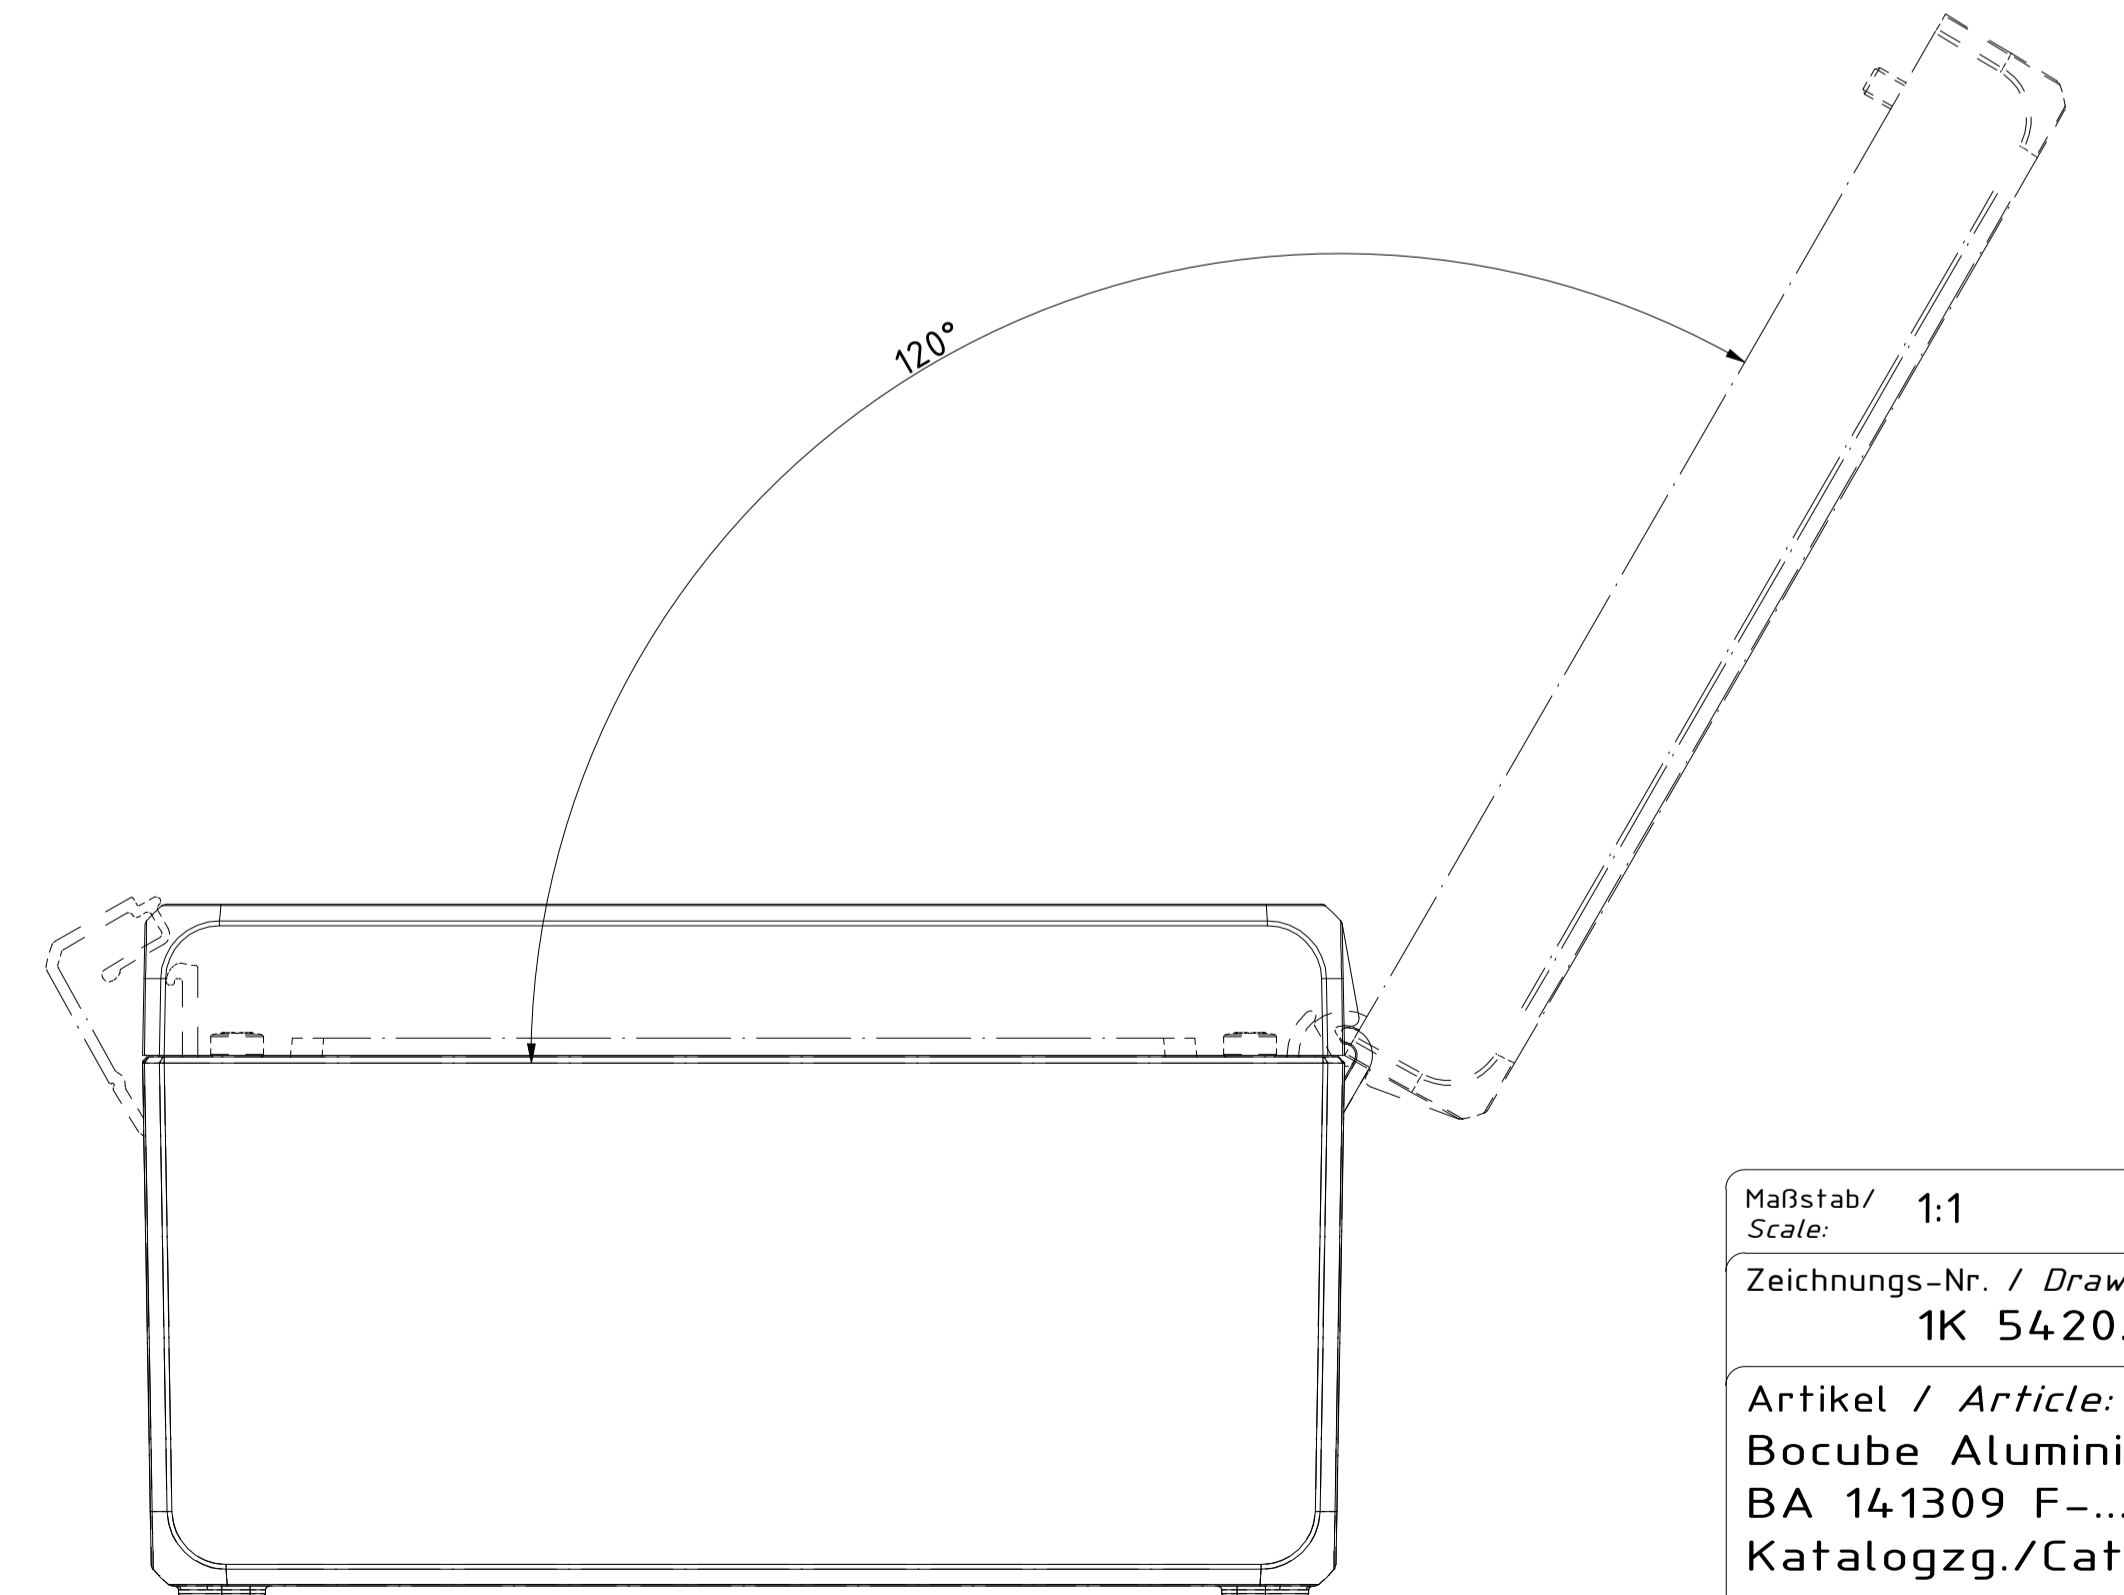

Maßstab/ Scale:	1:1
Zeichnungs-Nr. / Drawing-No.:	1K 5420.036.03
Artikel / Article:	Bocube Aluminium BA 141309 F-...
Katalogzg./Catalogue draw.	
A.Nr./ Art.No.:	4311 4305
Datum/ Date:	26.08.2020 25.06.2020
DISK:	2403712.idw
Datum/Date:	23.09.2014 FW