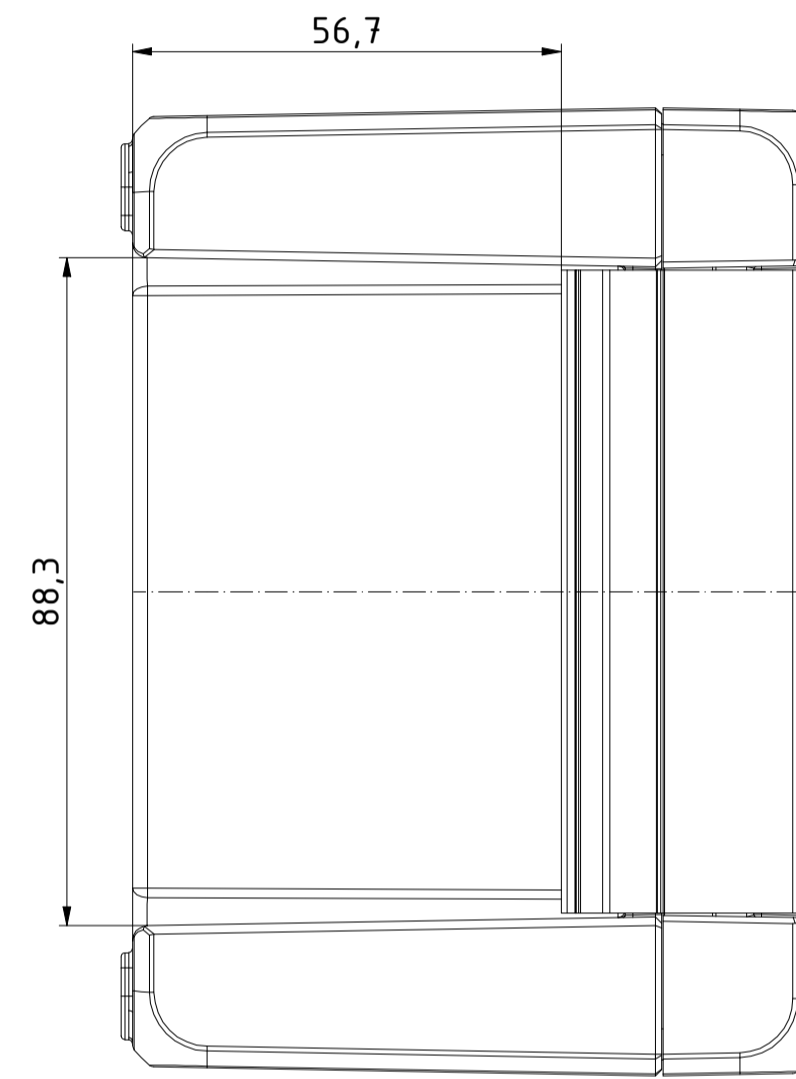

Maßstab/ Scale:	1:1
Zeichnungs-Nr. / Drawing-No.:	1K 5420.036.03
Artikel / Article:	Bocube Aluminium BA 141309 F-...
Katalogzg./Catalogue draw.	
A.Nr./ Art.No.:	4311 4305
Datum/ Date:	26.08.2020 25.06.2020
DISK:	2403712.idw
Datum/Date:	23.09.2014 FW