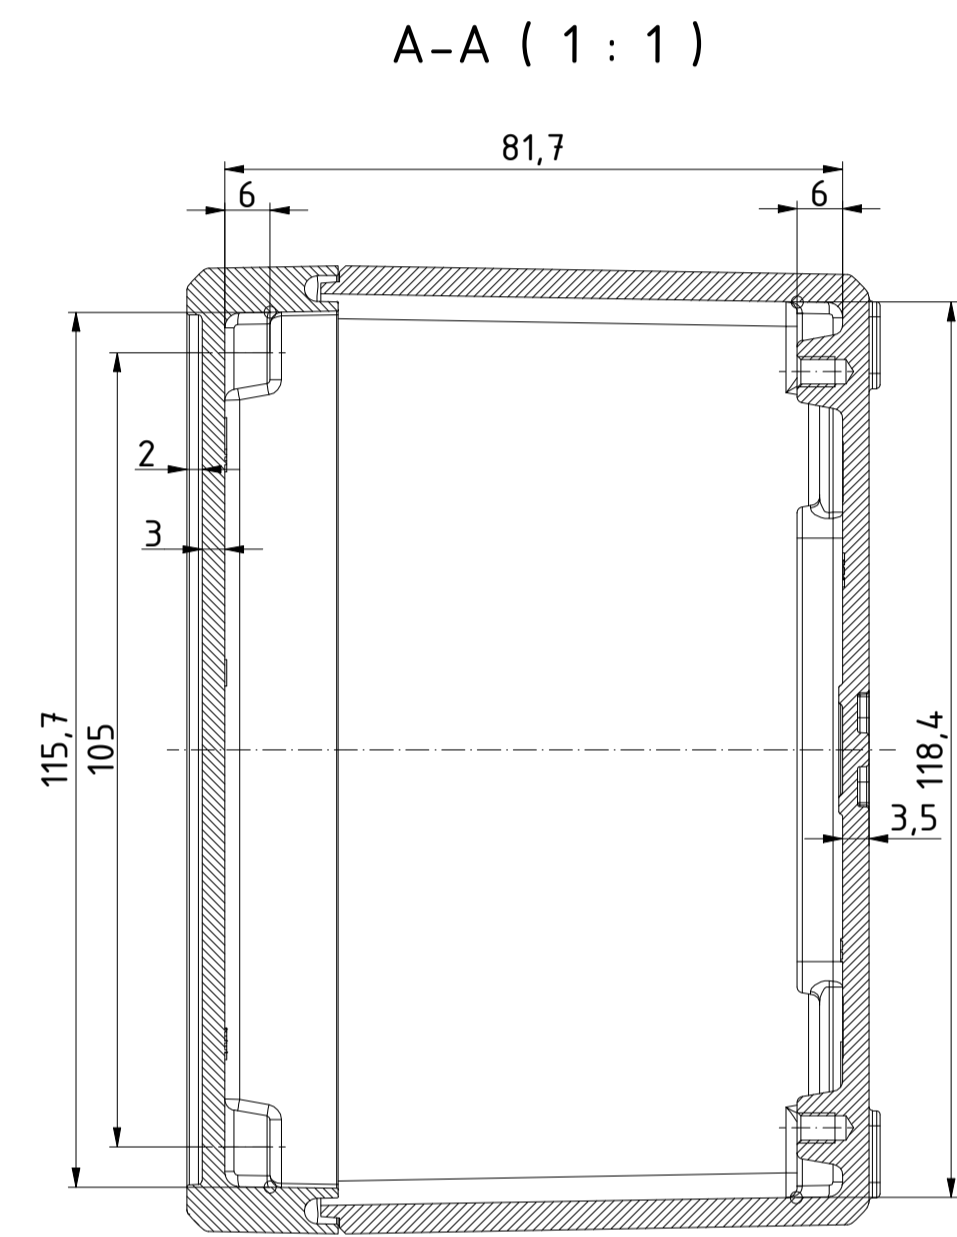

Maßstab/ Scale:	1:1
Zeichnungs-Nr. / Drawing-No.:	1K 5420.036.03
Artikel / Article:	Bocube Aluminium BA 141309 F-...
Katalogzg./Catalogue draw.	
A.Nr./ Art.No.:	4311 4305
Datum/ Date:	26.08.2020 25.06.2020
DISK:	2403712.idw
Datum/Date:	23.09.2014 FW