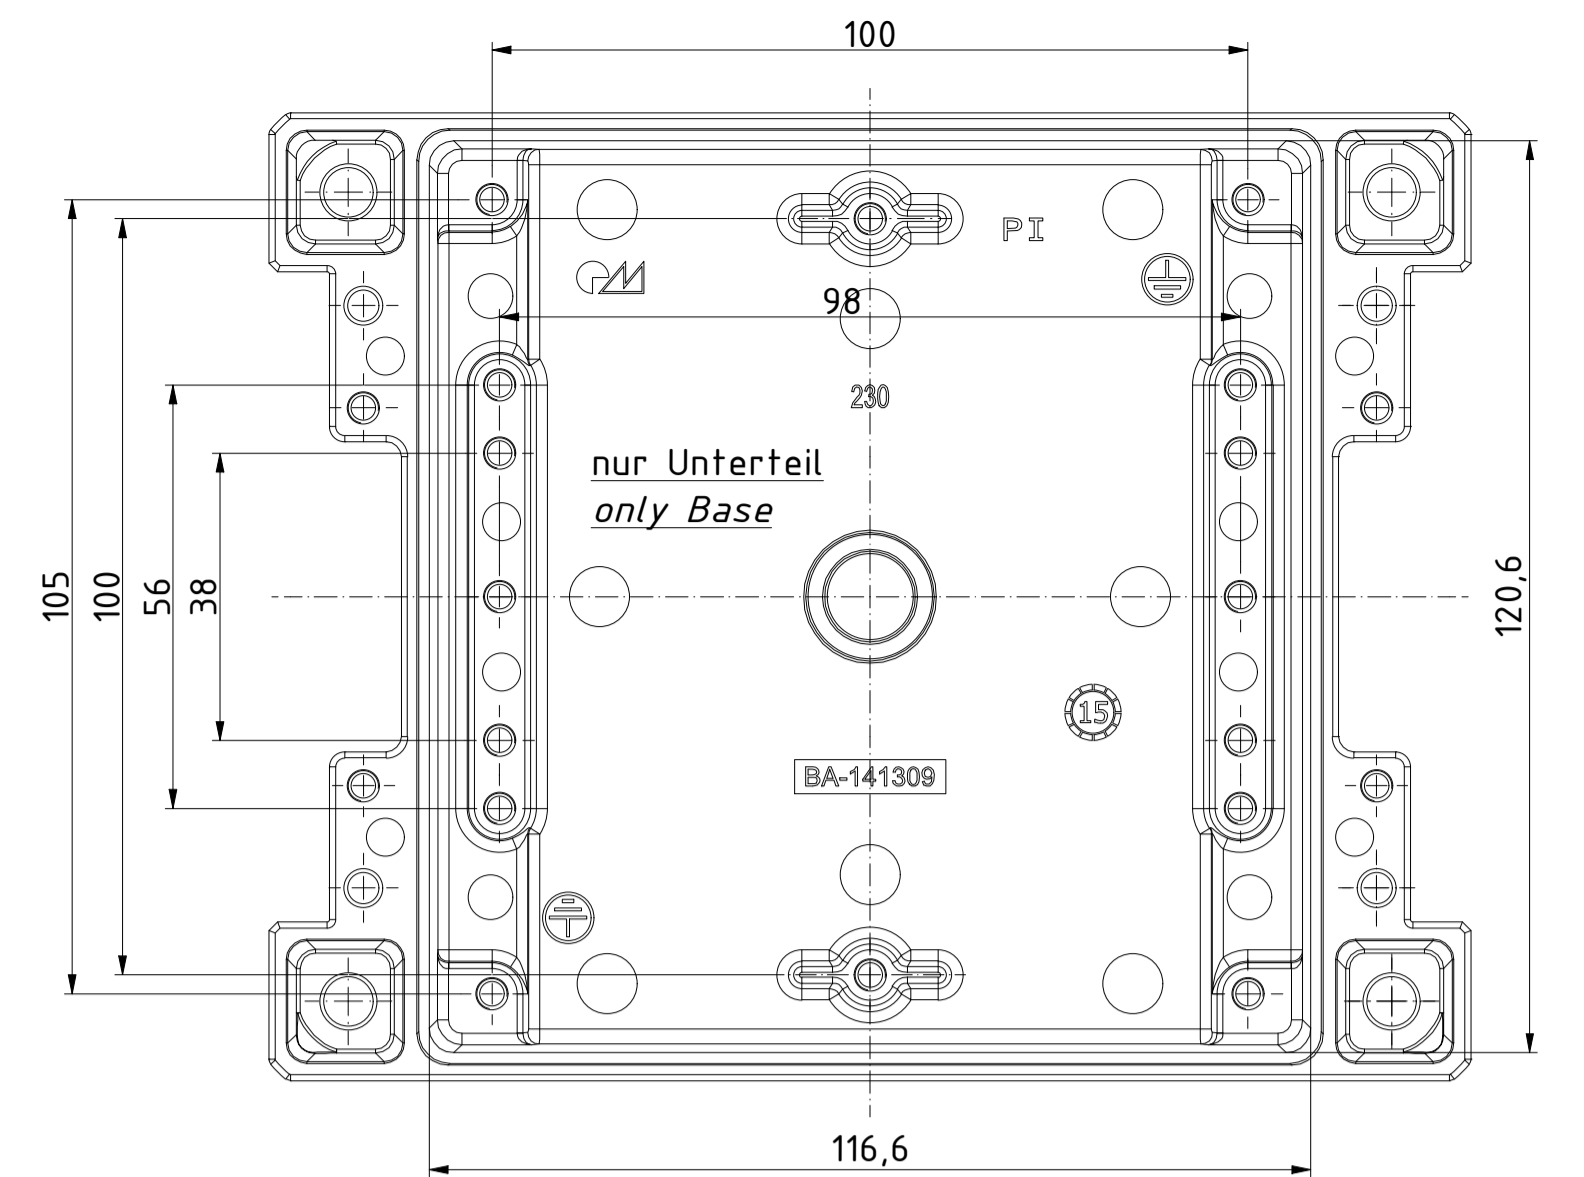

Maßstab/ Scale:	1:1
Zeichnungs-Nr. / Drawing-No.:	1K 5420.036.03
Artikel / Article:	Bocube Aluminium BA 141309 F-...
Katalogzg./Catalogue draw.	
A.Nr./ Art.No.:	4311 4305
Datum/ Date:	26.08.2020 25.06.2020
DISK:	2403712.idw
Datum/Date:	23.09.2014 FW