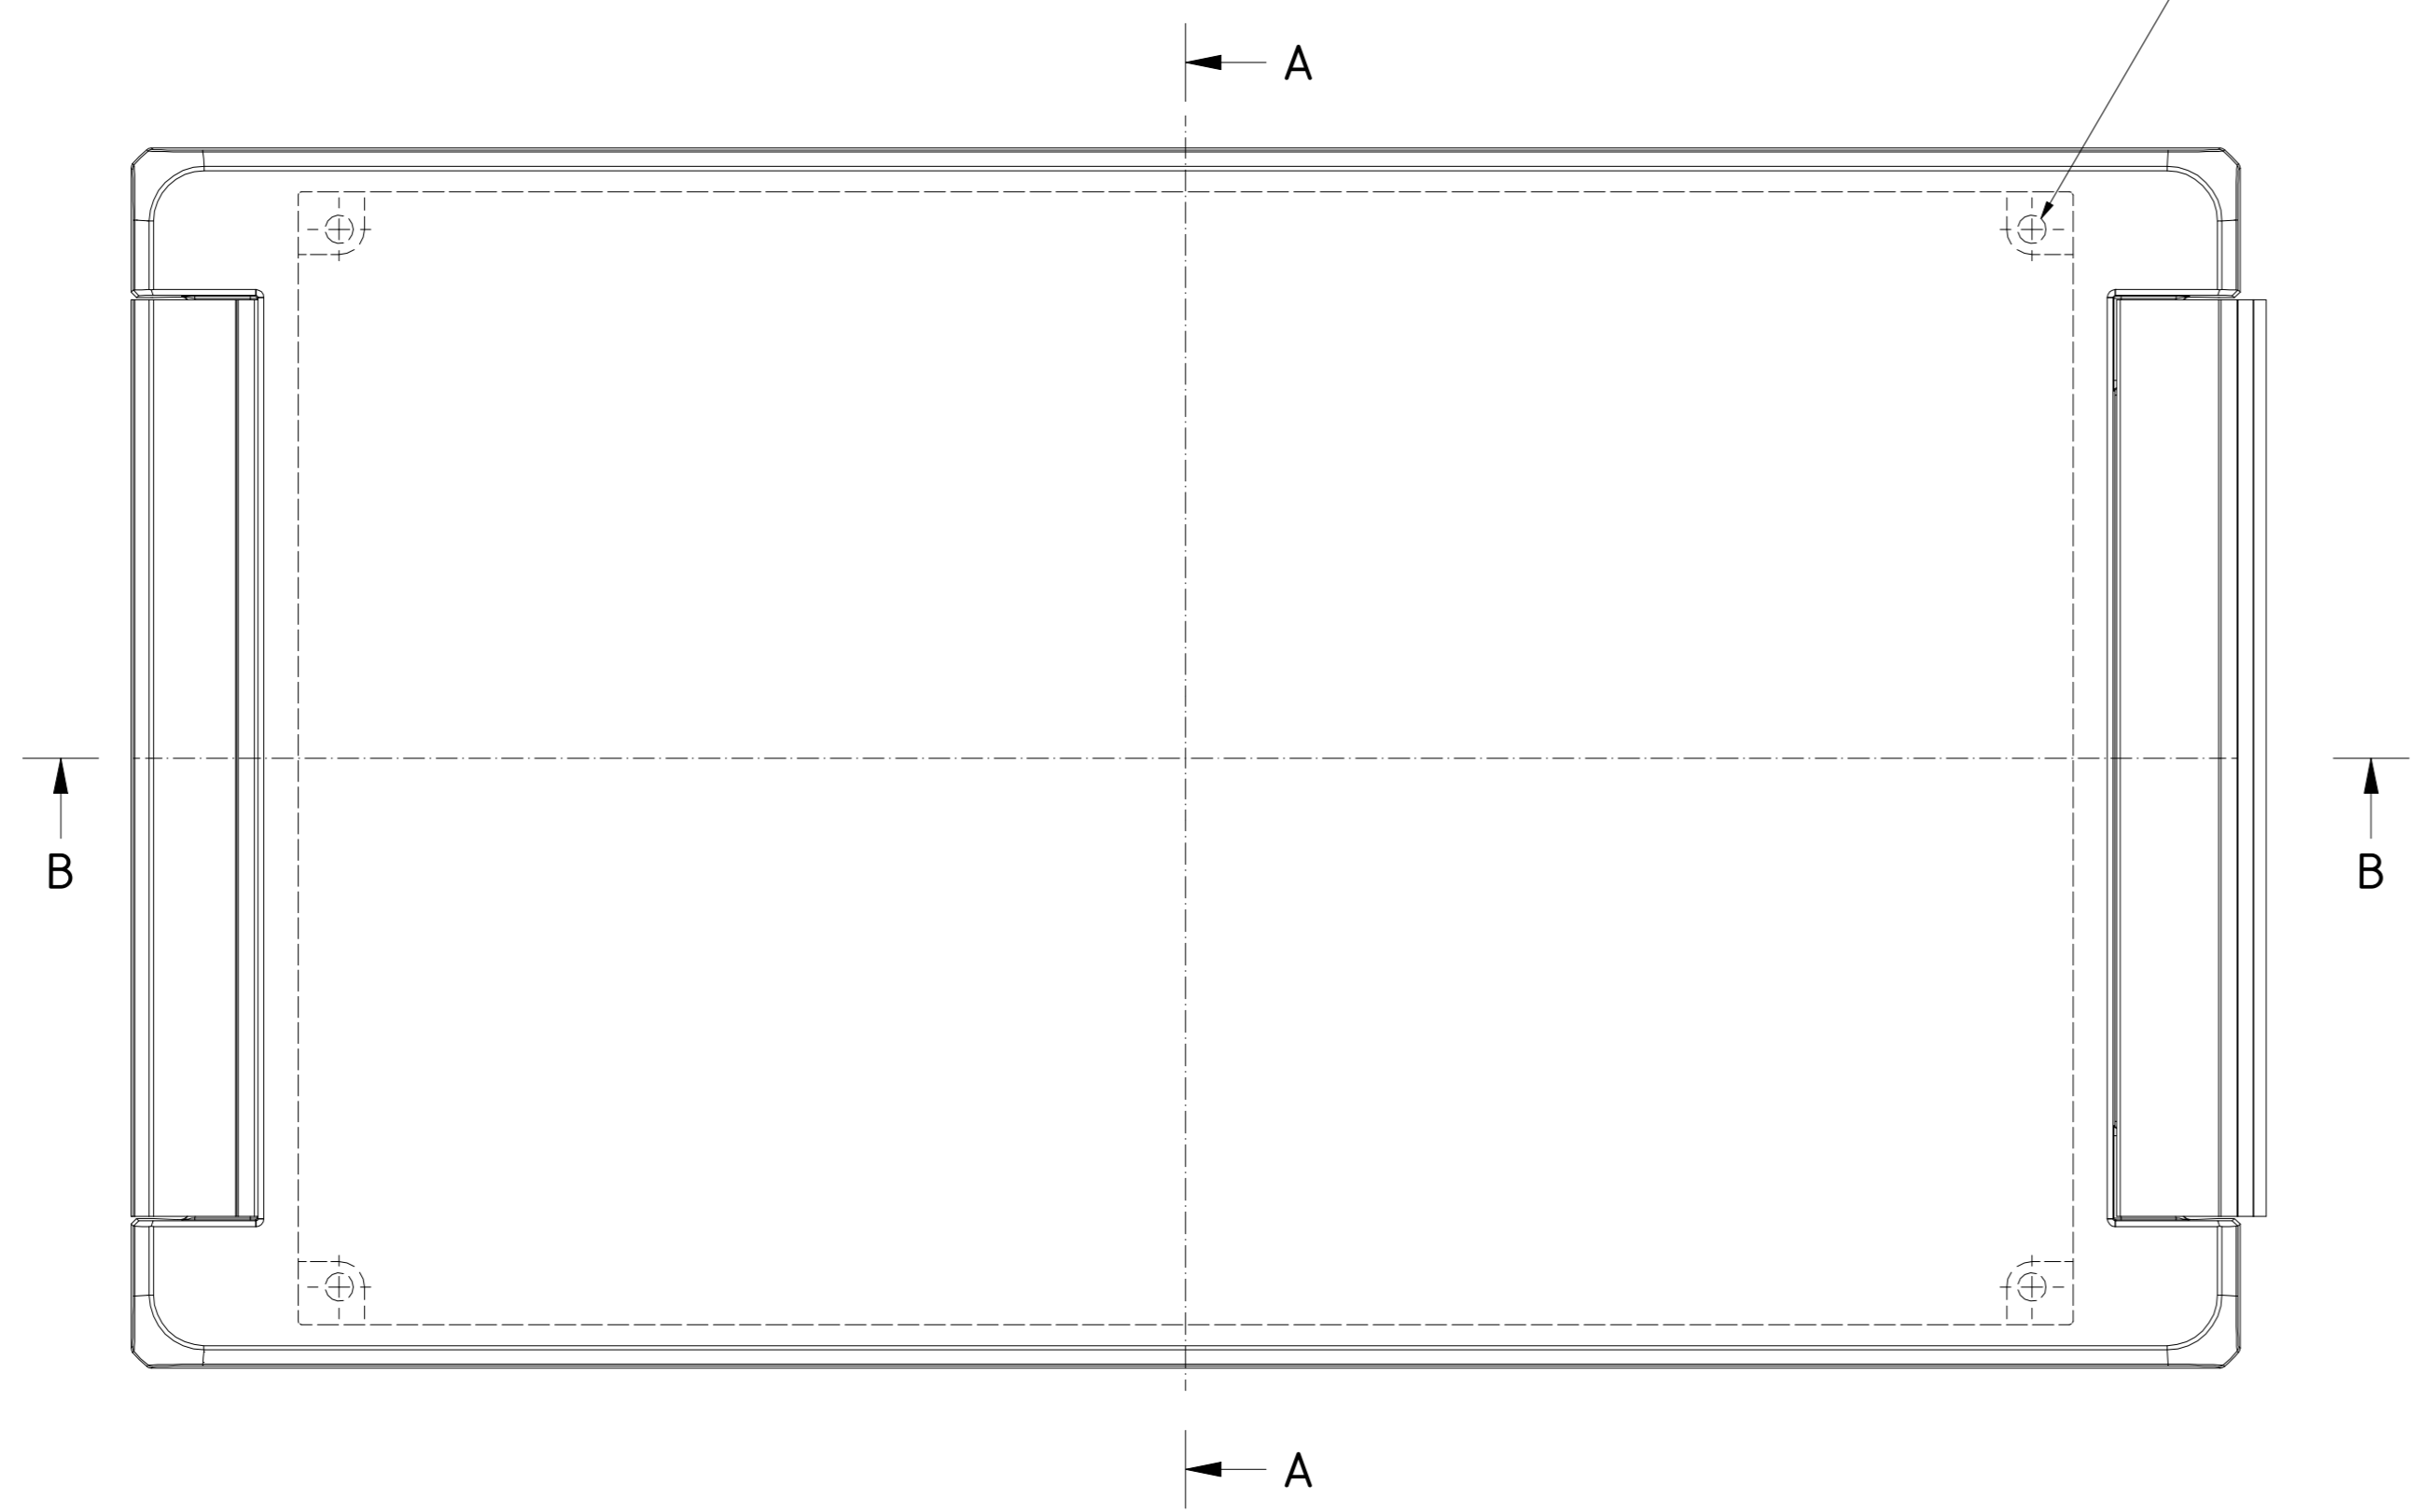

Maßstab / Scale:	1:1
Zeichnungs-Nr. / Drawing-No.:	OK 5420.04.5.03
Artikel / Article:	Bocube Aluminium
	BA 281709-...
	Katalogzg./Catalogue draw.
Ä. Nr. / Obj. Nr. / Part No.:	24.08.2020 / 26.06.2020
Datum / Date:	24.03.21 idw
DISK:	24.03.21 idw
Datum / Date:	23.09.2014, FW