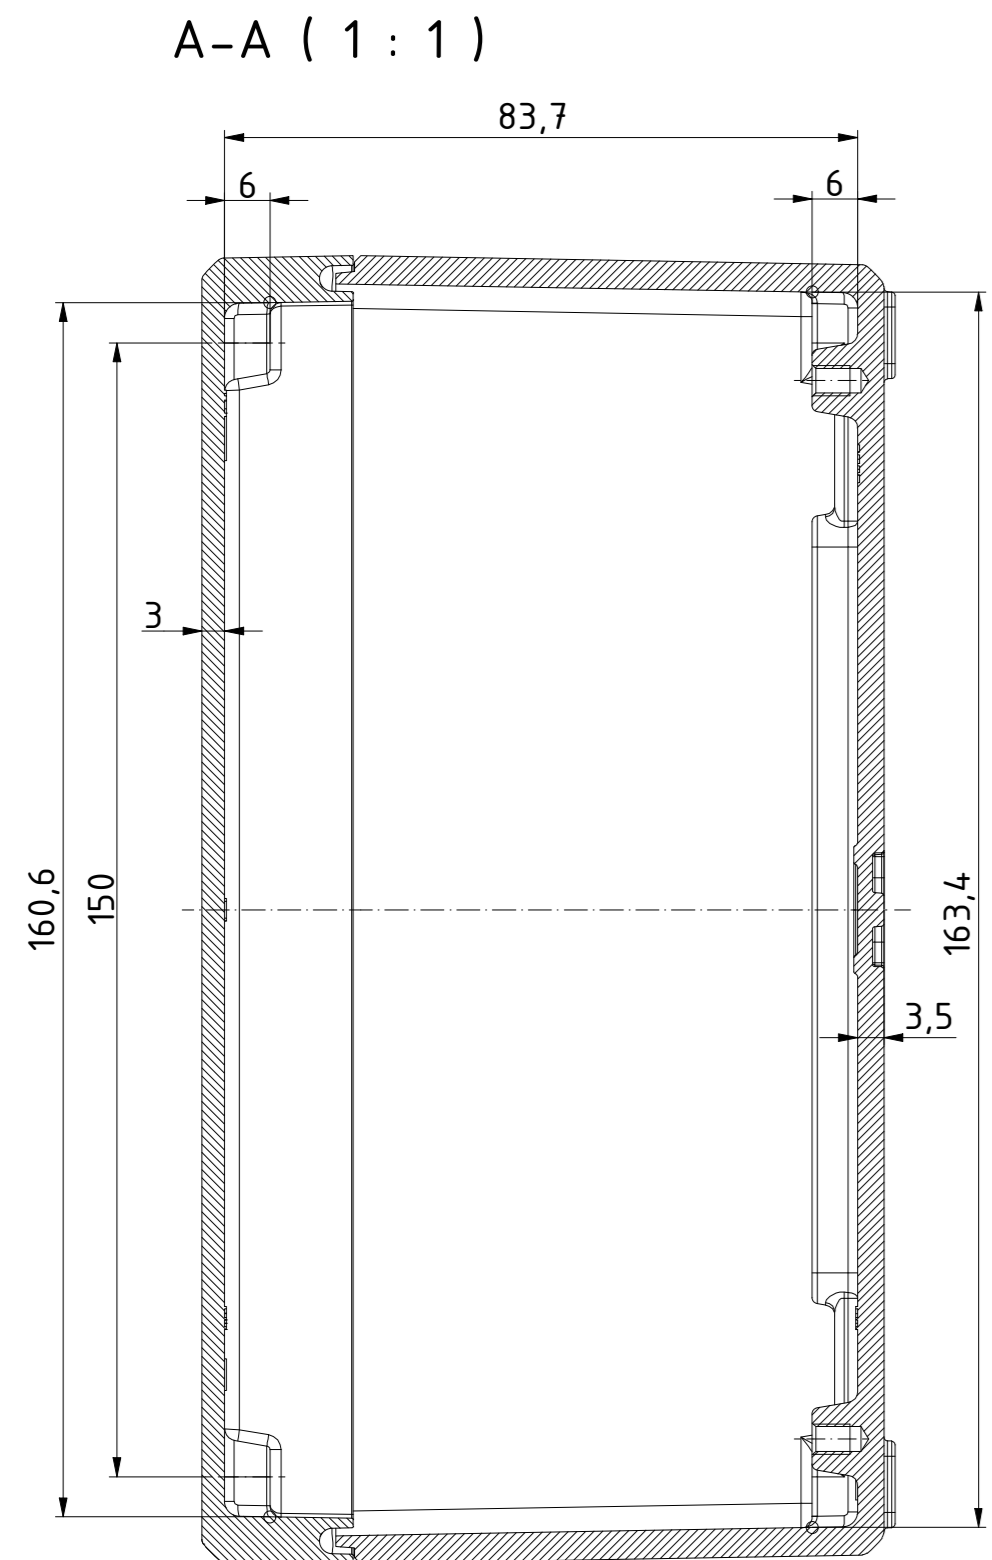

Maßstab / Scale:	1:1
Zeichnungs-Nr. / Drawing-No.:	OK 5420.04.5.03
Artikel / Article:	Bocube Aluminium
	BA 281709-...
	Katalogzg./Catalogue draw.
Ä. Nr. / Obj. Nr. / Part No.:	24.08.2020 / 26.06.2020
Datum / Date:	24.03.21 idw
DISK:	24.03.21 idw
Datum / Date:	23.09.2014, FW