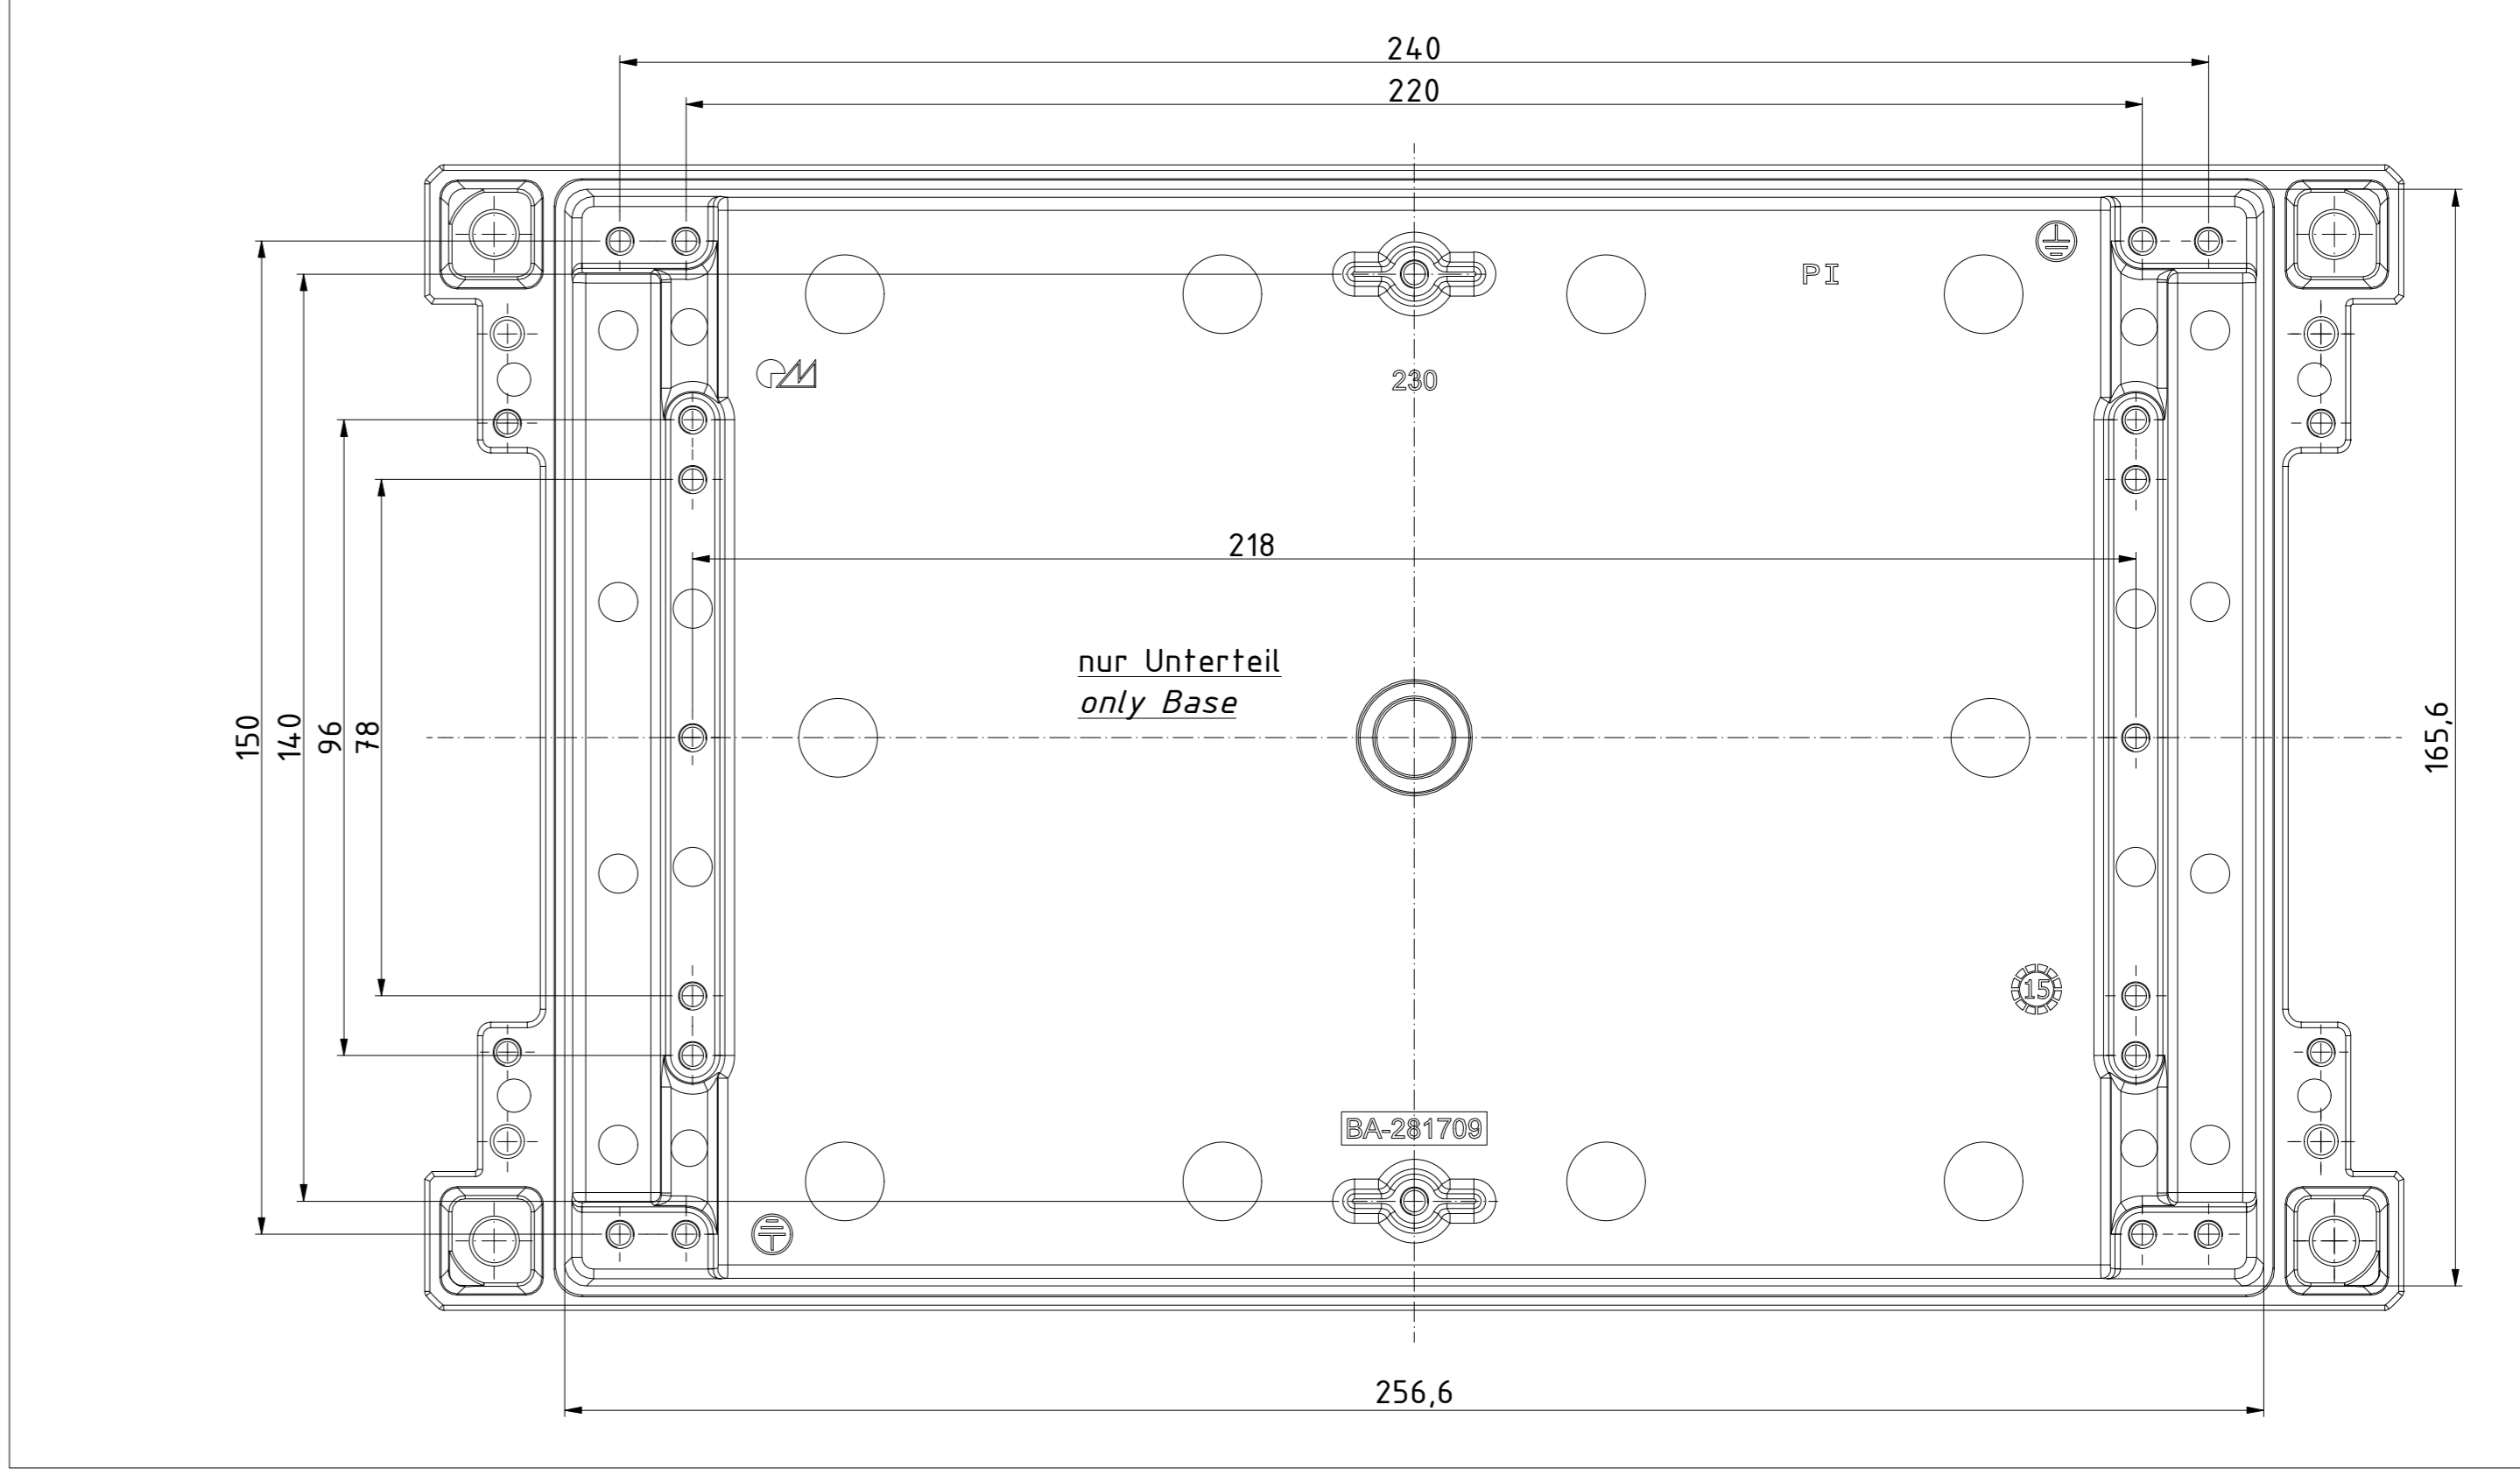

Maßstab / Scale:	1:1
Zeichnungs-Nr. / Drawing-No.:	OK 5420.04.5.03
Artikel / Article:	Bocube Aluminium
	BA 281709-...
	Katalogzg./Catalogue draw.
Ä. Nr. / Obj. Nr. / Part No.:	24.08.2020 / 26.06.2020
Datum / Date:	24.03.21 idw
DISK:	24.03.21 idw
Datum / Date:	23.09.2014, FW