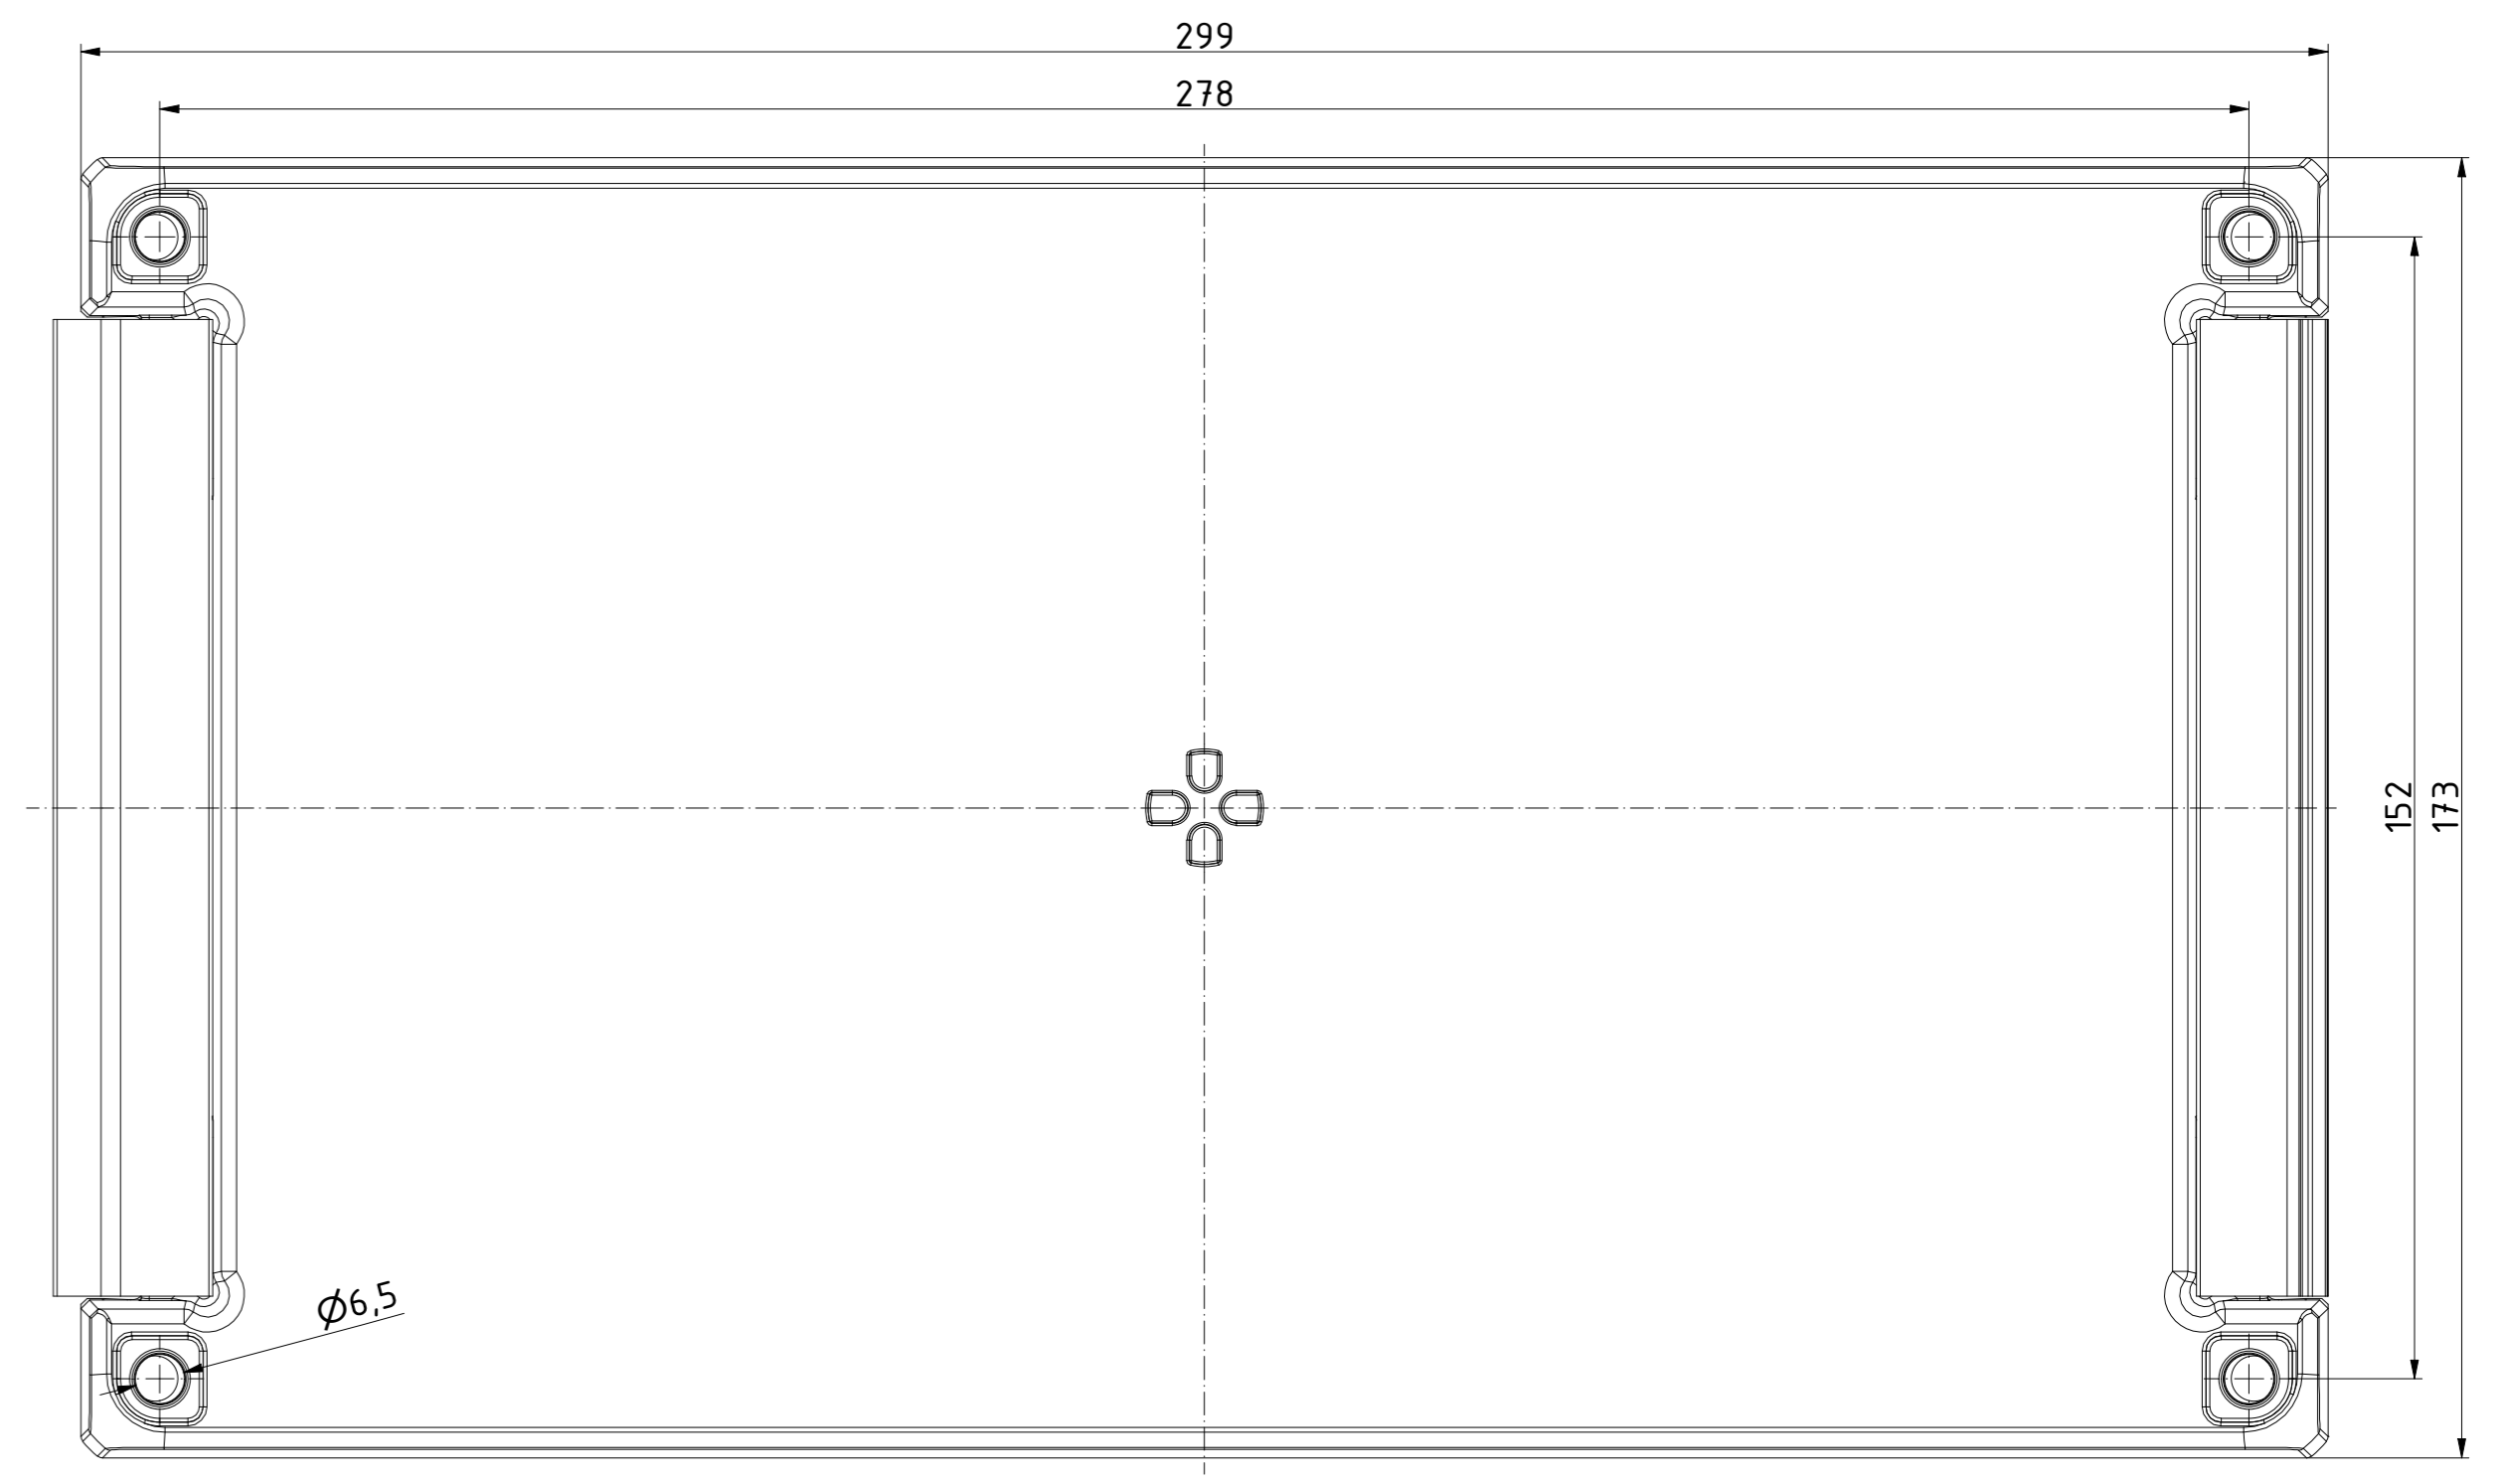

Maßstab / Scale:	1:1
Zeichnungs-Nr. / Drawing-No.:	OK 5420.04.5.03
Artikel / Article:	Bocube Aluminium
	BA 281709-...
	Katalogzg./Catalogue draw.
Ä. Nr. / Obj. Nr. / Part No.:	24.08.2020 / 26.06.2020
Datum / Date:	24.03.21 idw
DISK:	24.03.21 idw
Datum / Date:	23.09.2014, FW