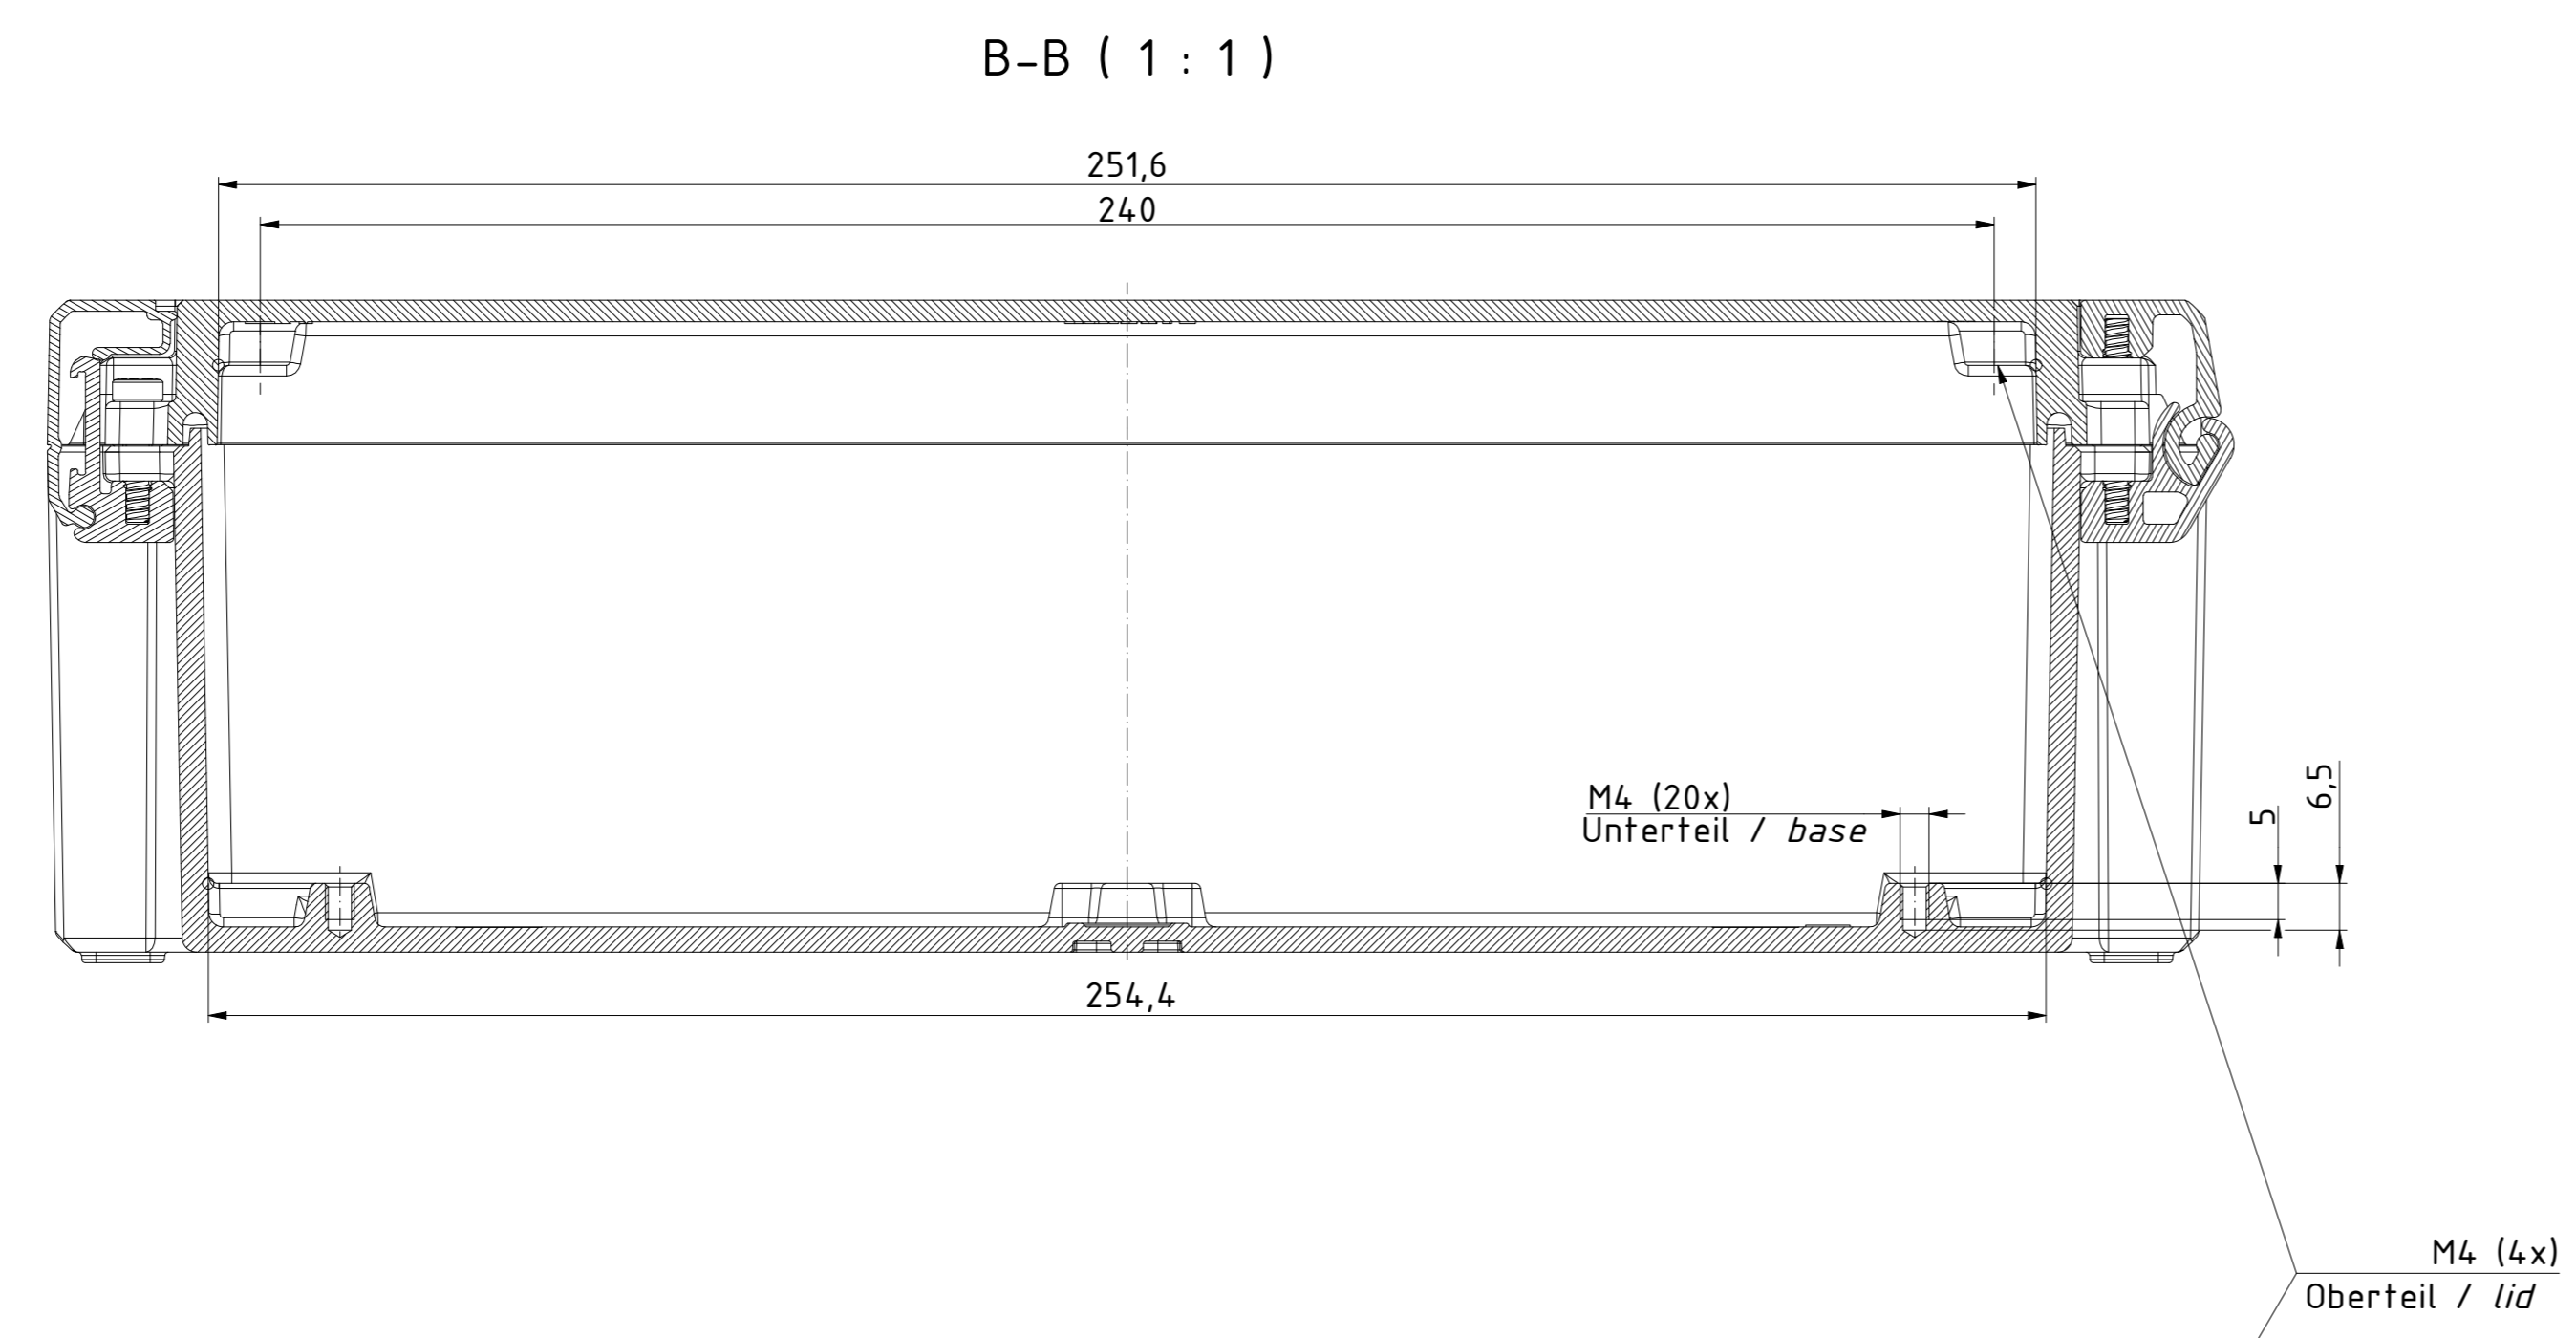

Maßstab / Scale:	1:1
Zeichnungs-Nr. / Drawing-No.:	OK 5420.04.5.03
Artikel / Article:	Bocube Aluminium
	BA 281709-...
	Katalogzg./Catalogue draw.
Ä. Nr. / Obj. Nr. / Part No.:	24.08.2020 / 26.06.2020
Datum / Date:	24.03.21 idw
DISK:	24.03.21 idw
Datum / Date:	23.09.2014, FW