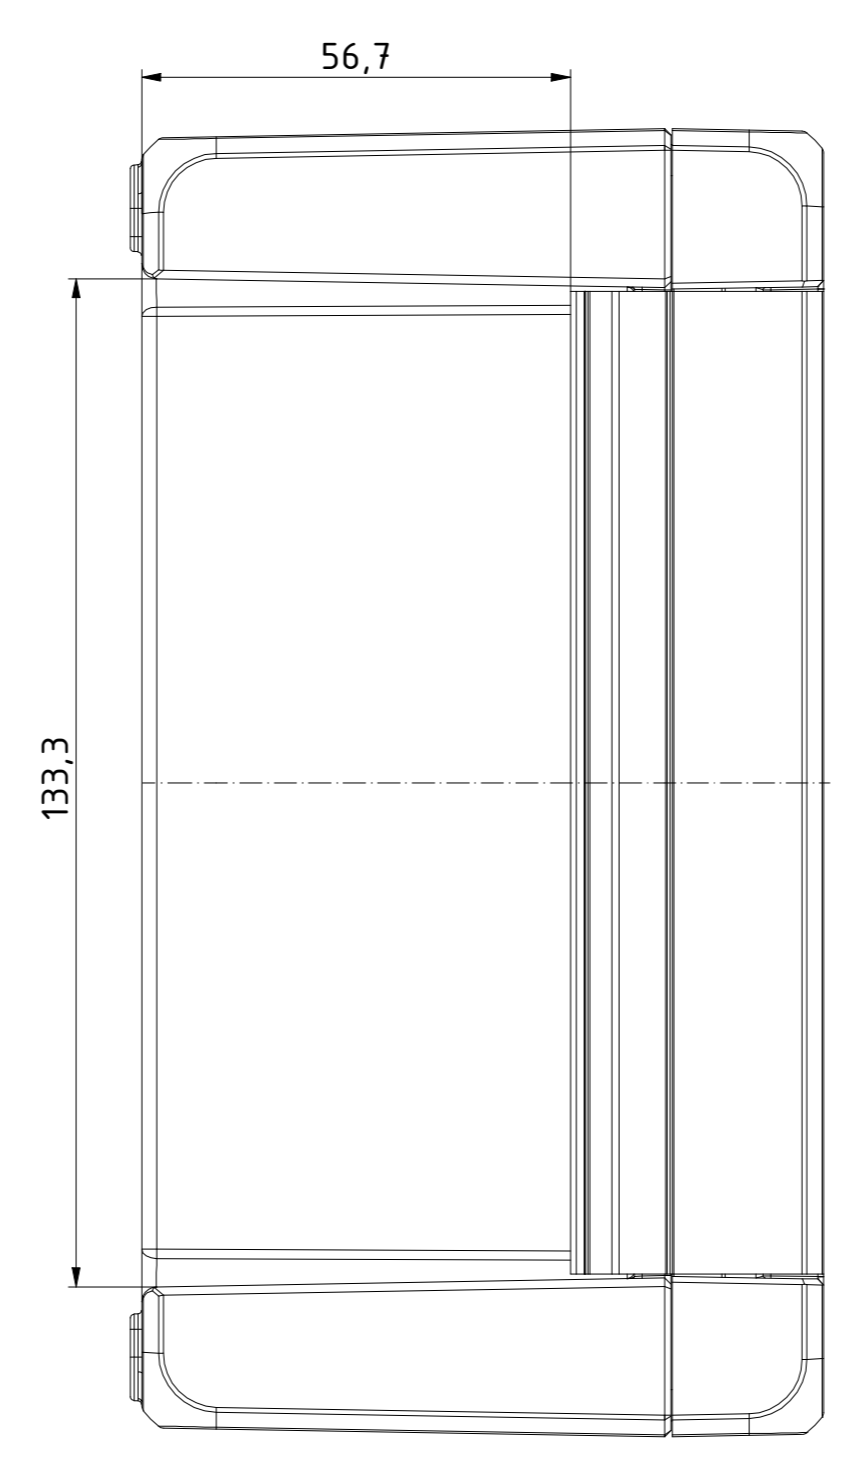

Maßstab / Scale:	1:1
Zeichnungs-Nr. / Drawing-No.:	OK 5420.04.5.03
Artikel / Article:	Bocube Aluminium
	BA 281709-...
	Katalogzg./Catalogue draw.
Ä. Nr. / Obj. Nr. / Part No.:	24.08.2020 / 26.06.2020
Datum / Date:	24.03.21 idw
DISK:	24.03.21 idw
Datum / Date:	23.09.2014, FW