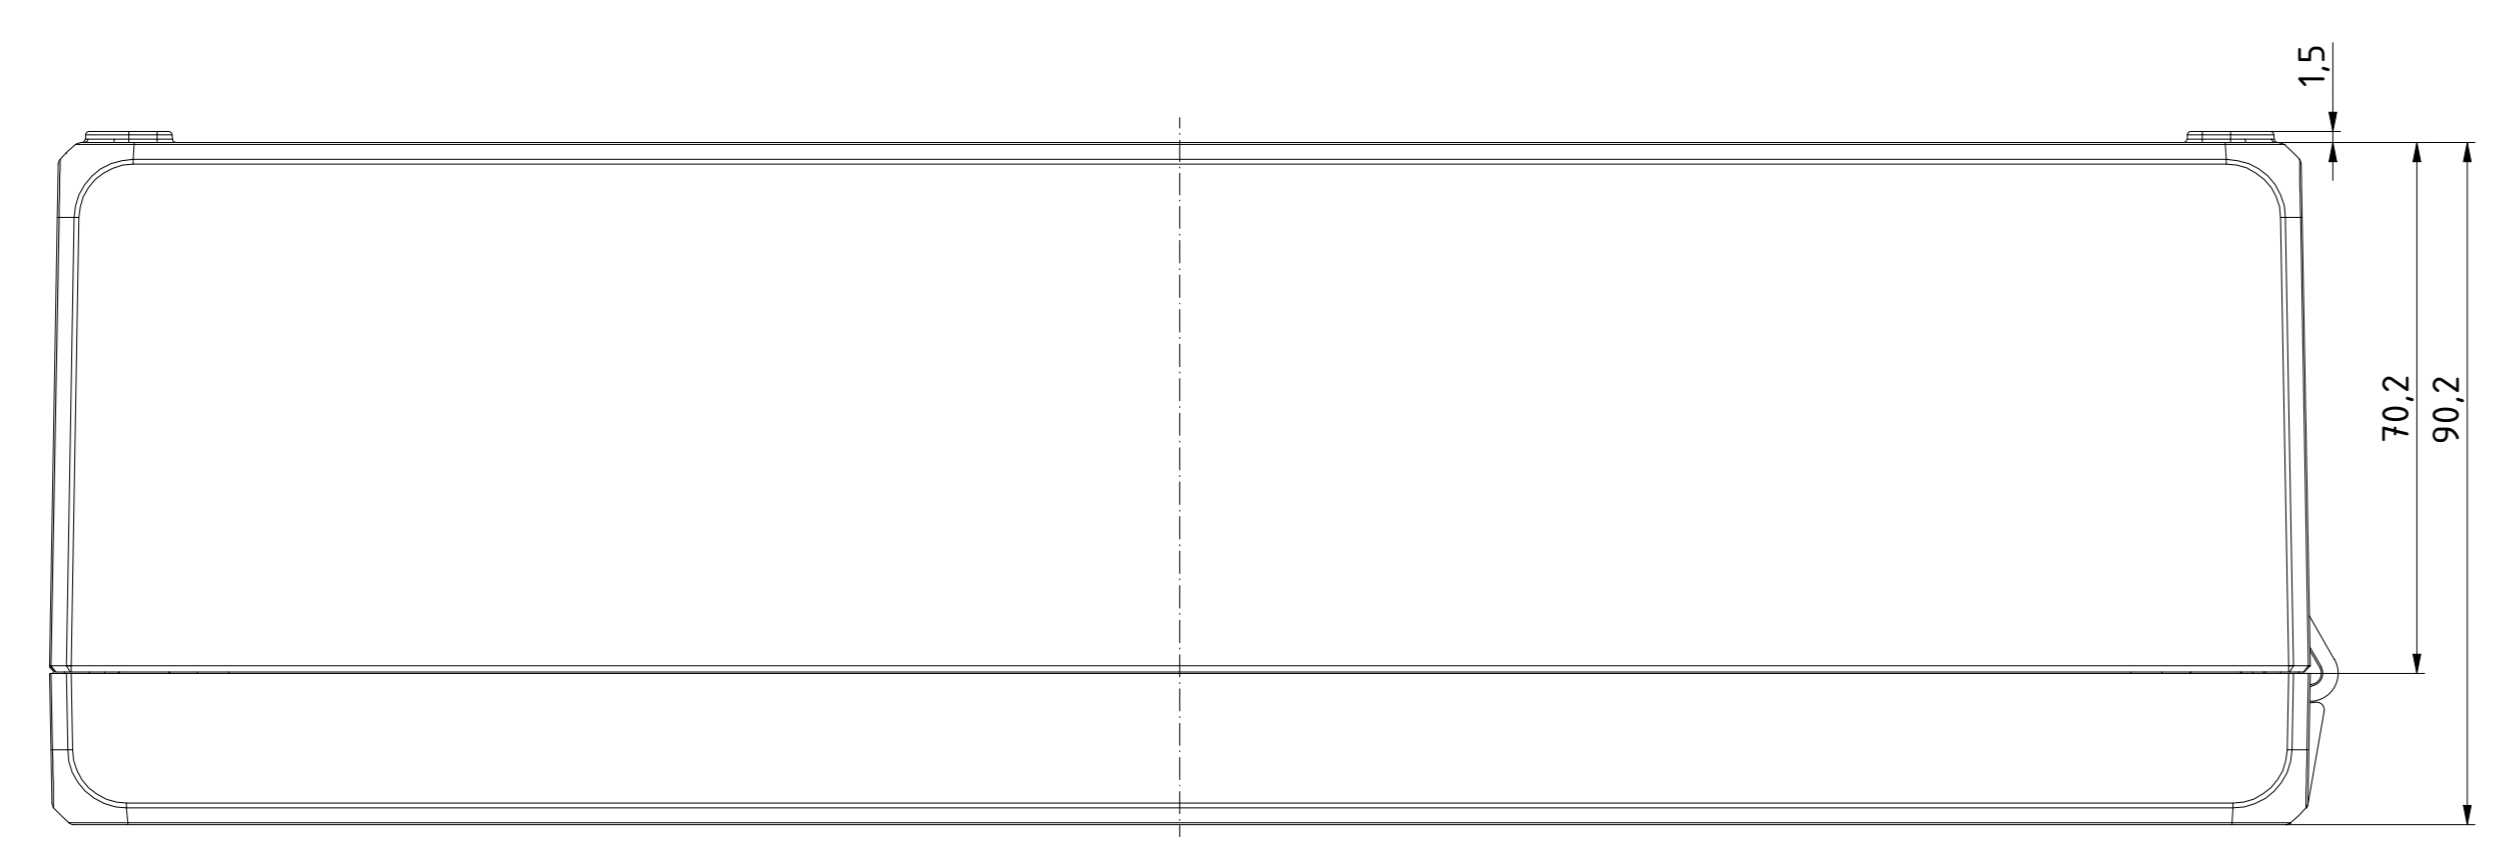

Maßstab / Scale:	1:1
Zeichnungs-Nr. / Drawing-No.:	OK 5420.04.5.03
Artikel / Article:	Bocube Aluminium
	BA 281709-...
	Katalogzg./Catalogue draw.
Ä. Nr. / Obj. Nr. / Part No.:	24.08.2020 / 26.06.2020
Datum / Date:	24.03.21 idw
DISK:	24.03.21 idw
Datum / Date:	23.09.2014, FW