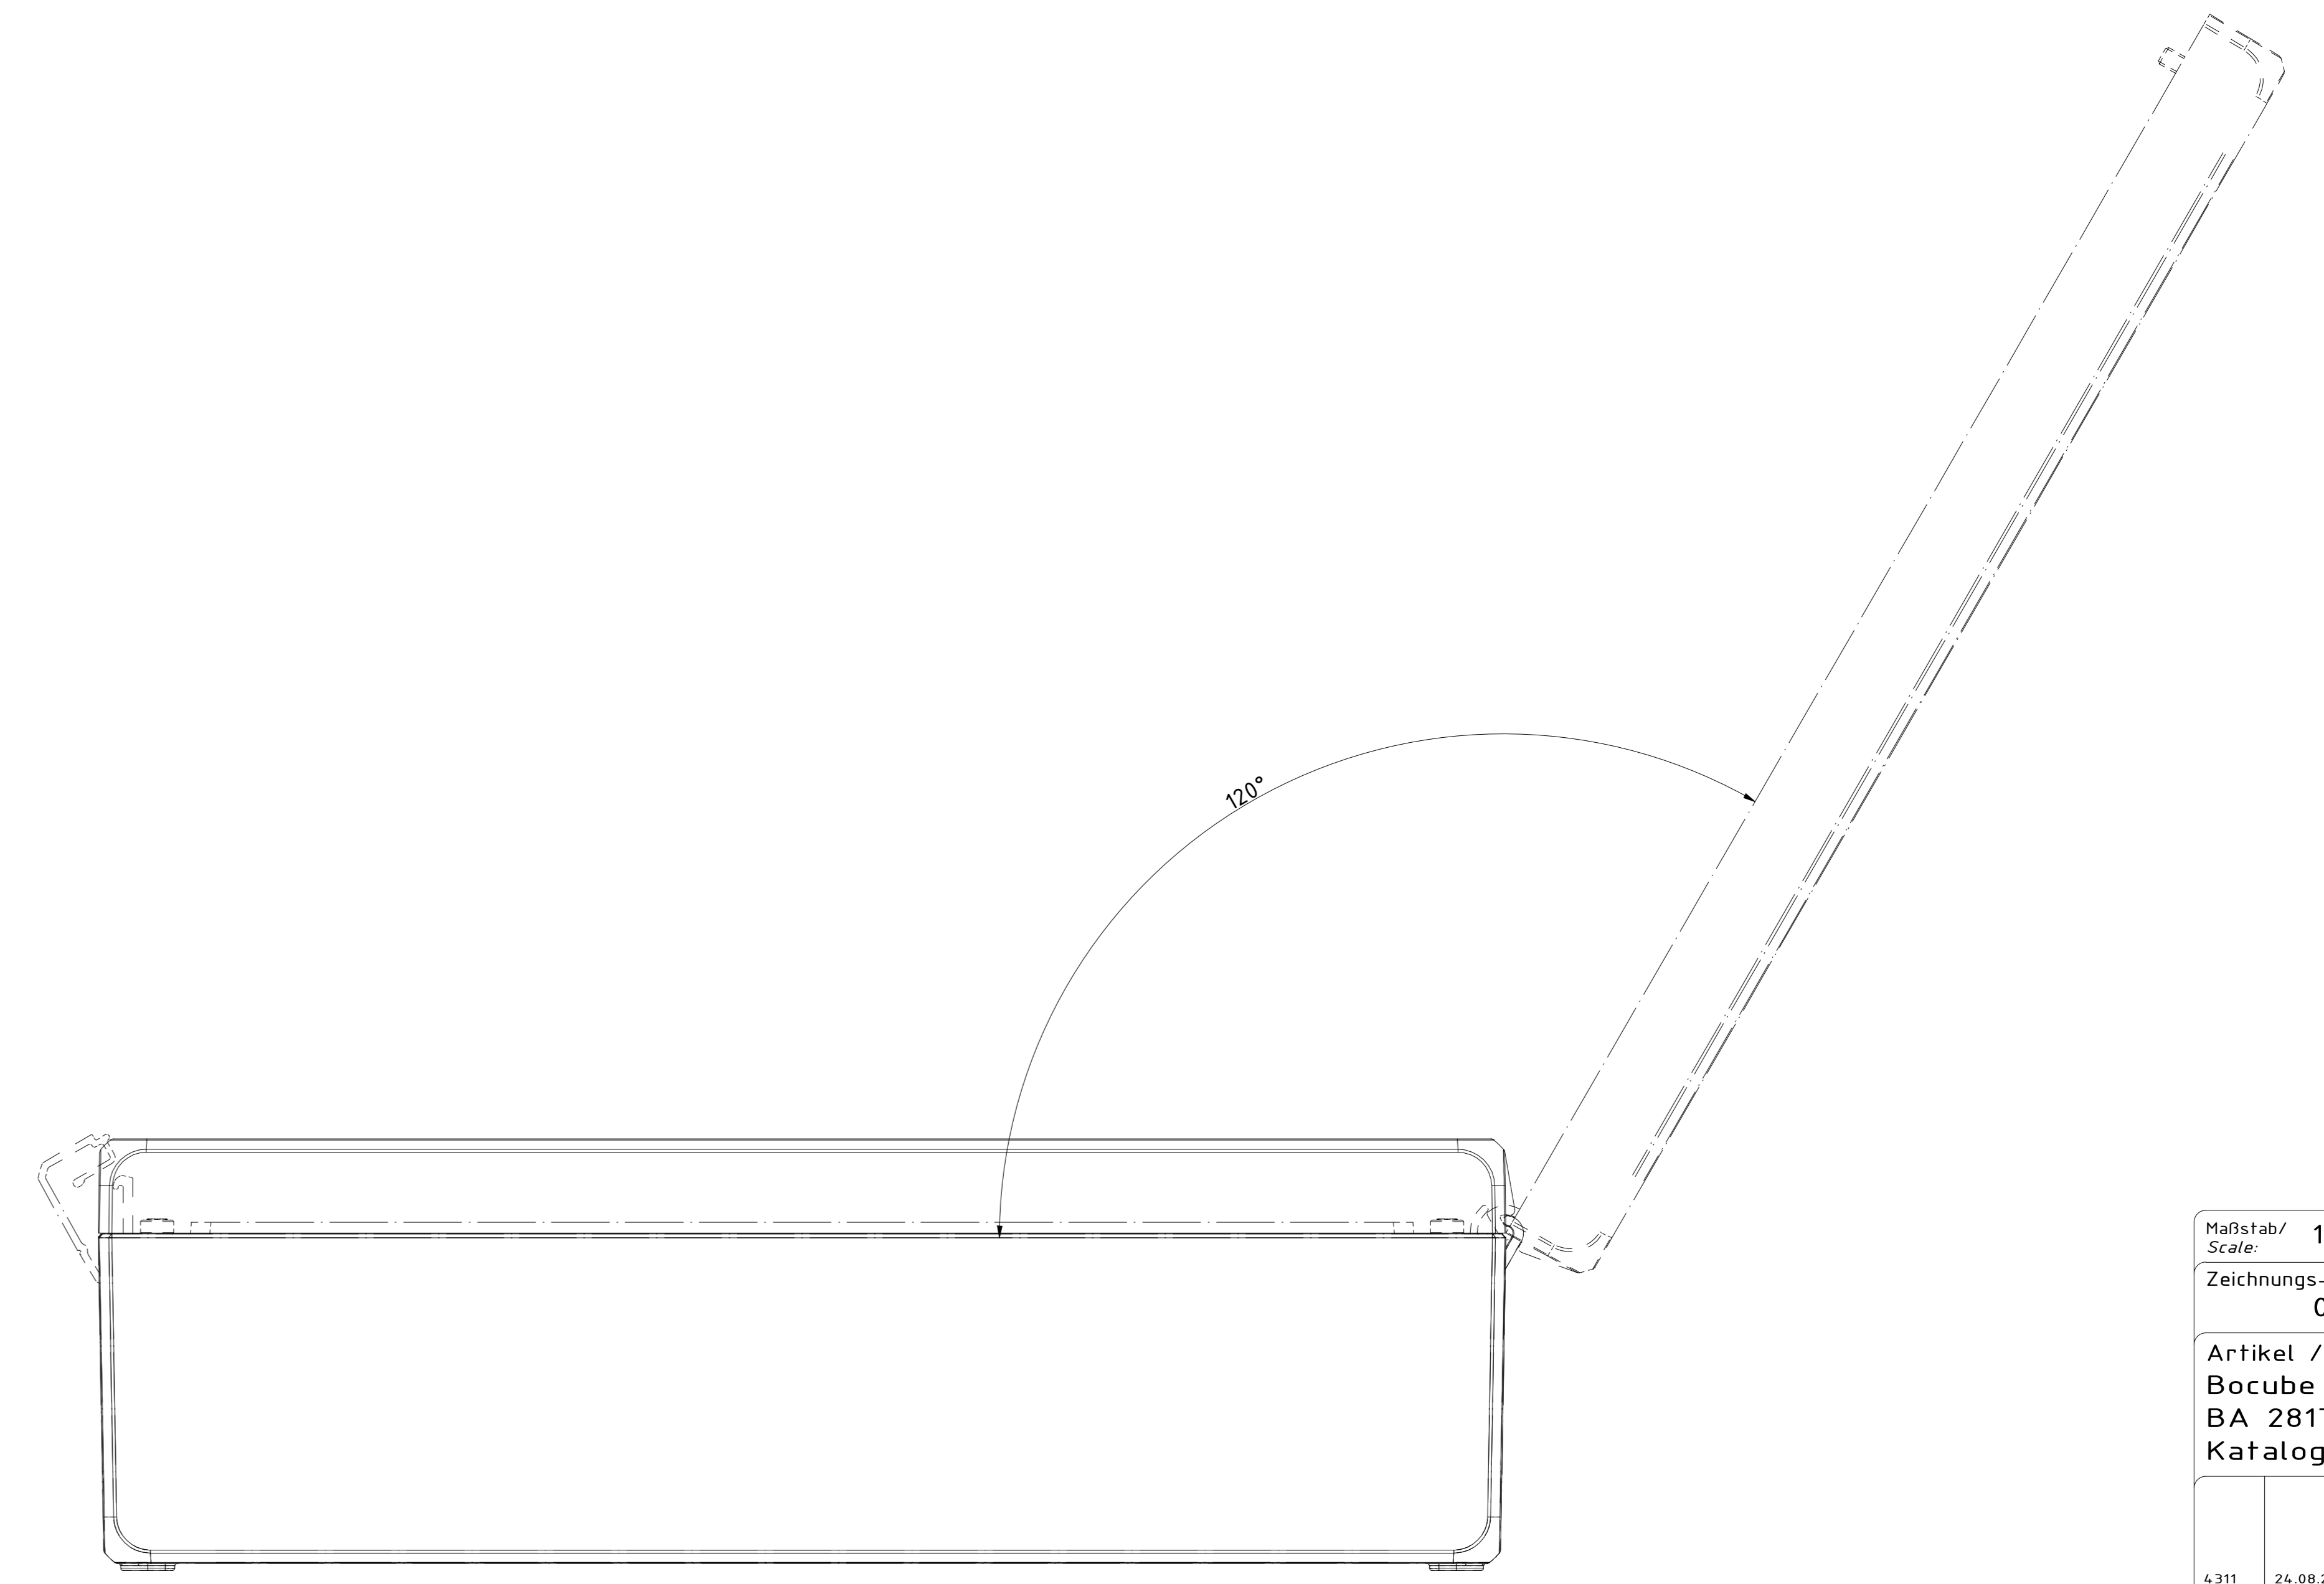

Maßstab / Scale:	1:1
Zeichnungs-Nr. / Drawing-No.:	OK 5420.04.5.03
Artikel / Article:	Bocube Aluminium
	BA 281709-...
	Katalogzg./Catalogue draw.
Ä. Nr. / Obj. Nr. / Part No.:	24.08.2020 / 26.06.2020
Datum / Date:	24.03.21 idw
DISK:	24.03.21 idw
Datum / Date:	23.09.2014, FW