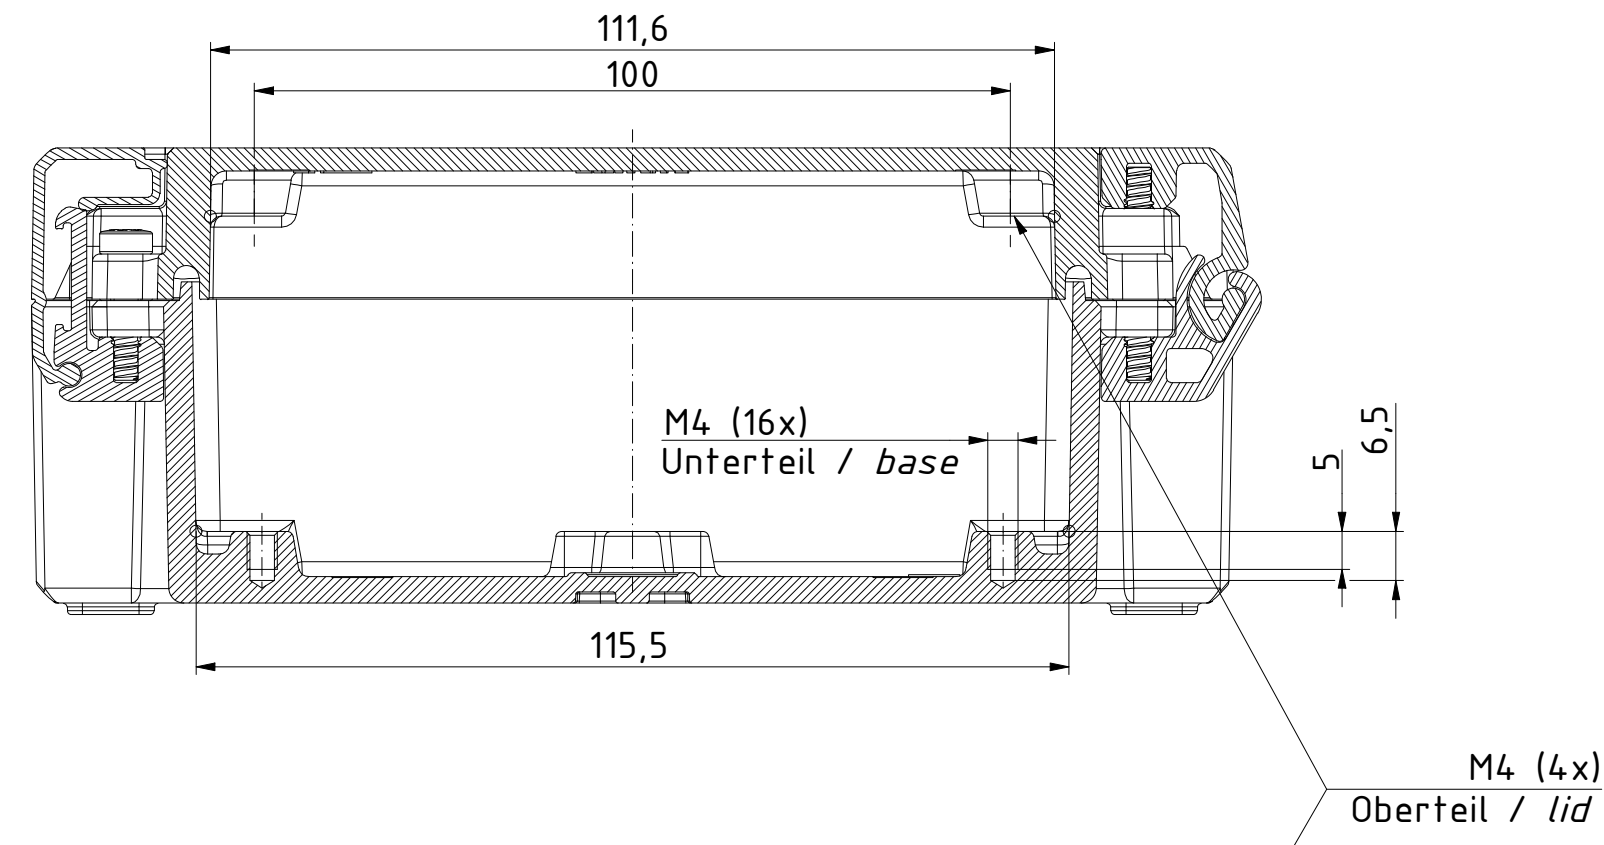

B-B (1 : 1)

A-A (1 : 1)

Maßstab/ Scale:	1:1
Zeichnungs-Nr. / Drawing-No.:	1K 5420.127.03
Artikel / Article:	Bocube Aluminium BA 141306-...
	Katalogzg./Catalogue draw.
4:311 4:305	24.08.2020 26.08.2020
A.Nr./ Art.No.:	Datum/ Date:
DISK:	24.04.092.idw
Datum/Date:	21.02.2018 FW