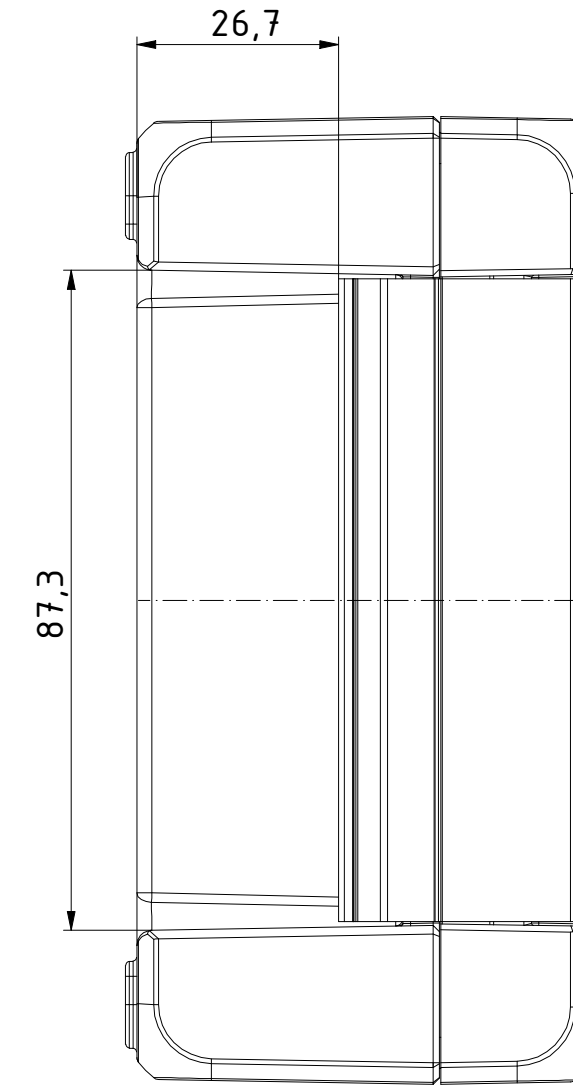

A-A (1 : 1)

Maßstab/ Scale:	1:1
Zeichnungs-Nr. / Drawing-No.:	1K 5420.127.03
Artikel / Article:	Bocube Aluminium BA 141306-...
	Katalogzg./Catalogue draw.
4:311 4:305	24.08.2020 26.08.2020
A.Nr./ Art.No.:	Datum/ Date:
DISK:	24.04.092.idw
Datum/Date:	21.02.2018 FW