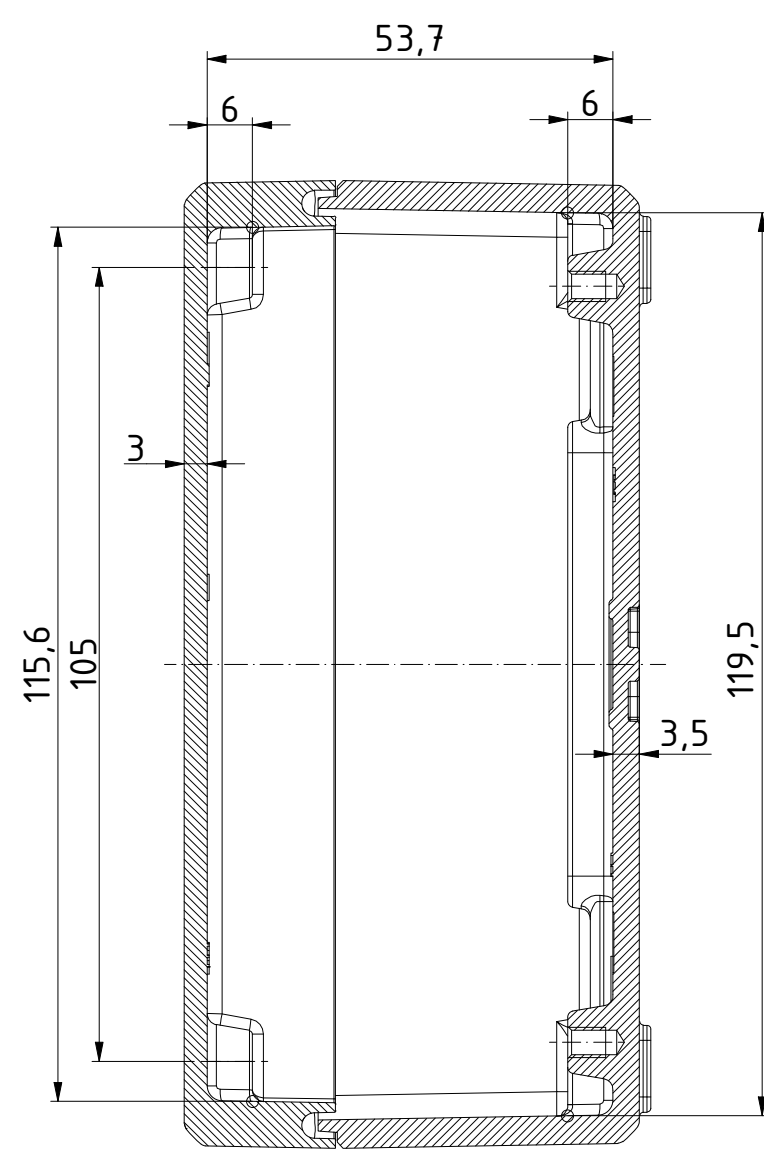

A-A (1 : 1)

Maßstab/ Scale:	1:1
Zeichnungs-Nr. / Drawing-No.:	1K 5420.127.03
Artikel / Article:	Bocube Aluminium BA 141306-...
	Katalogzg./Catalogue draw.
4:311 4:305	24.08.2020 26.08.2020
A.Nr./ Art.No.:	Datum/ Date:
DISK:	24.04.092.idw
Datum/Date:	21.02.2018 FW