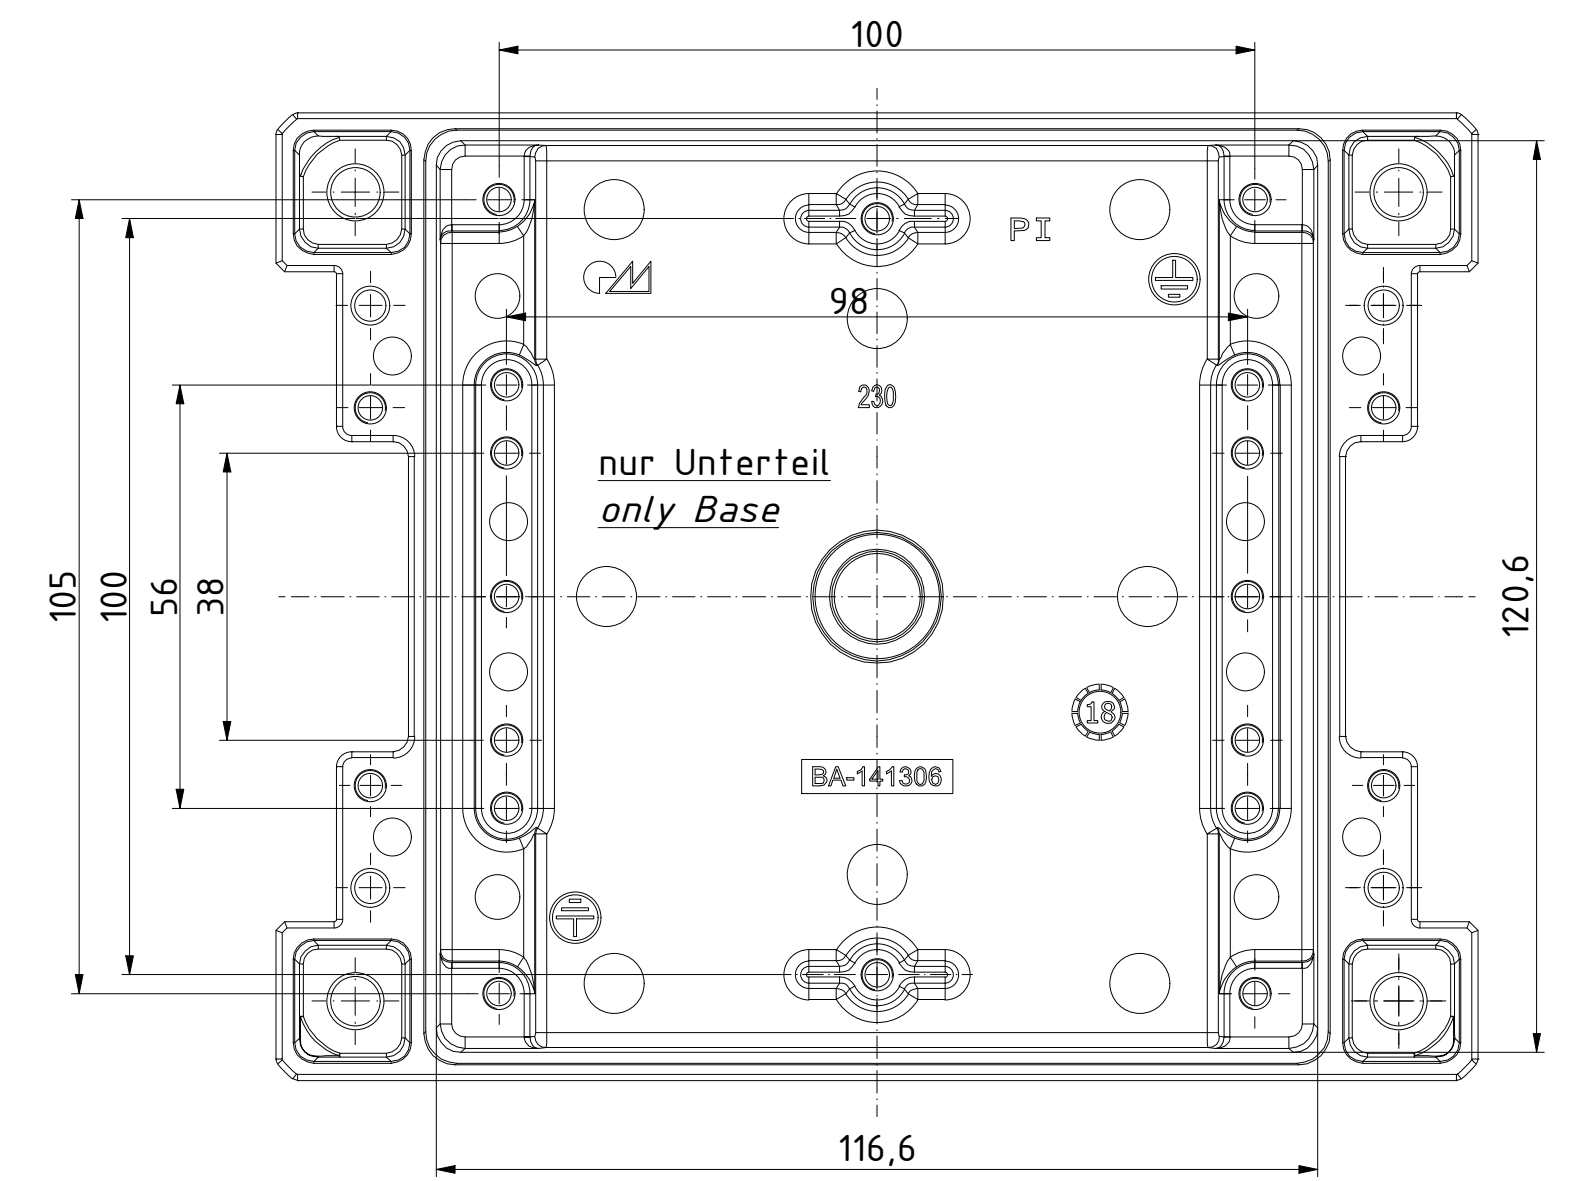

A-A (1 : 1)

Maßstab/ Scale:	1:1
Zeichnungs-Nr. / Drawing-No.:	1K 5420.127.03
Artikel / Article:	Bocube Aluminium BA 141306-...
	Katalogzg./Catalogue draw.
4:311 4:305	24.08.2020 26.08.2020
A.Nr./ Art.No.:	Datum/ Date:
DISK:	24.04.092.idw
Datum/Date:	21.02.2018 FW