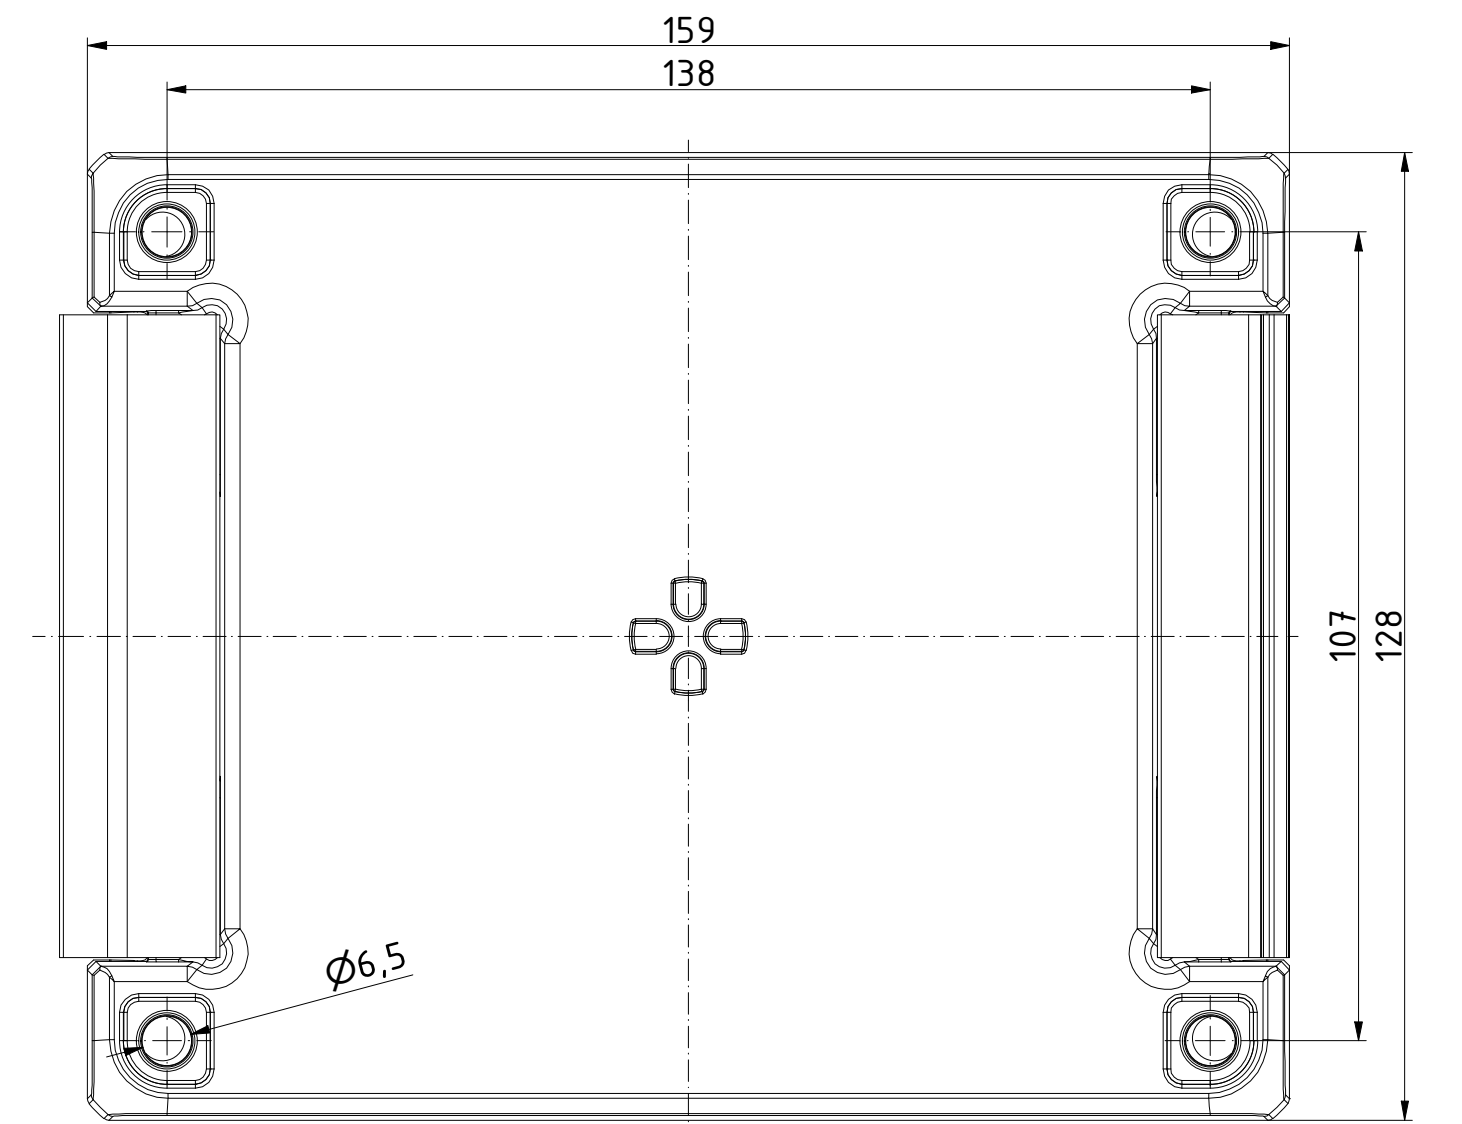

A-A (1 : 1)

Maßstab/ Scale:	1:1
Zeichnungs-Nr. / Drawing-No.:	1K 5420.127.03
Artikel / Article:	Bocube Aluminium BA 141306-...
	Katalogzg./Catalogue draw.
4:311 4:305	24.08.2020 26.08.2020
A.Nr./ Art.No.:	Datum/ Date:
DISK:	24.04.092.idw
Datum/Date:	21.02.2018 FW