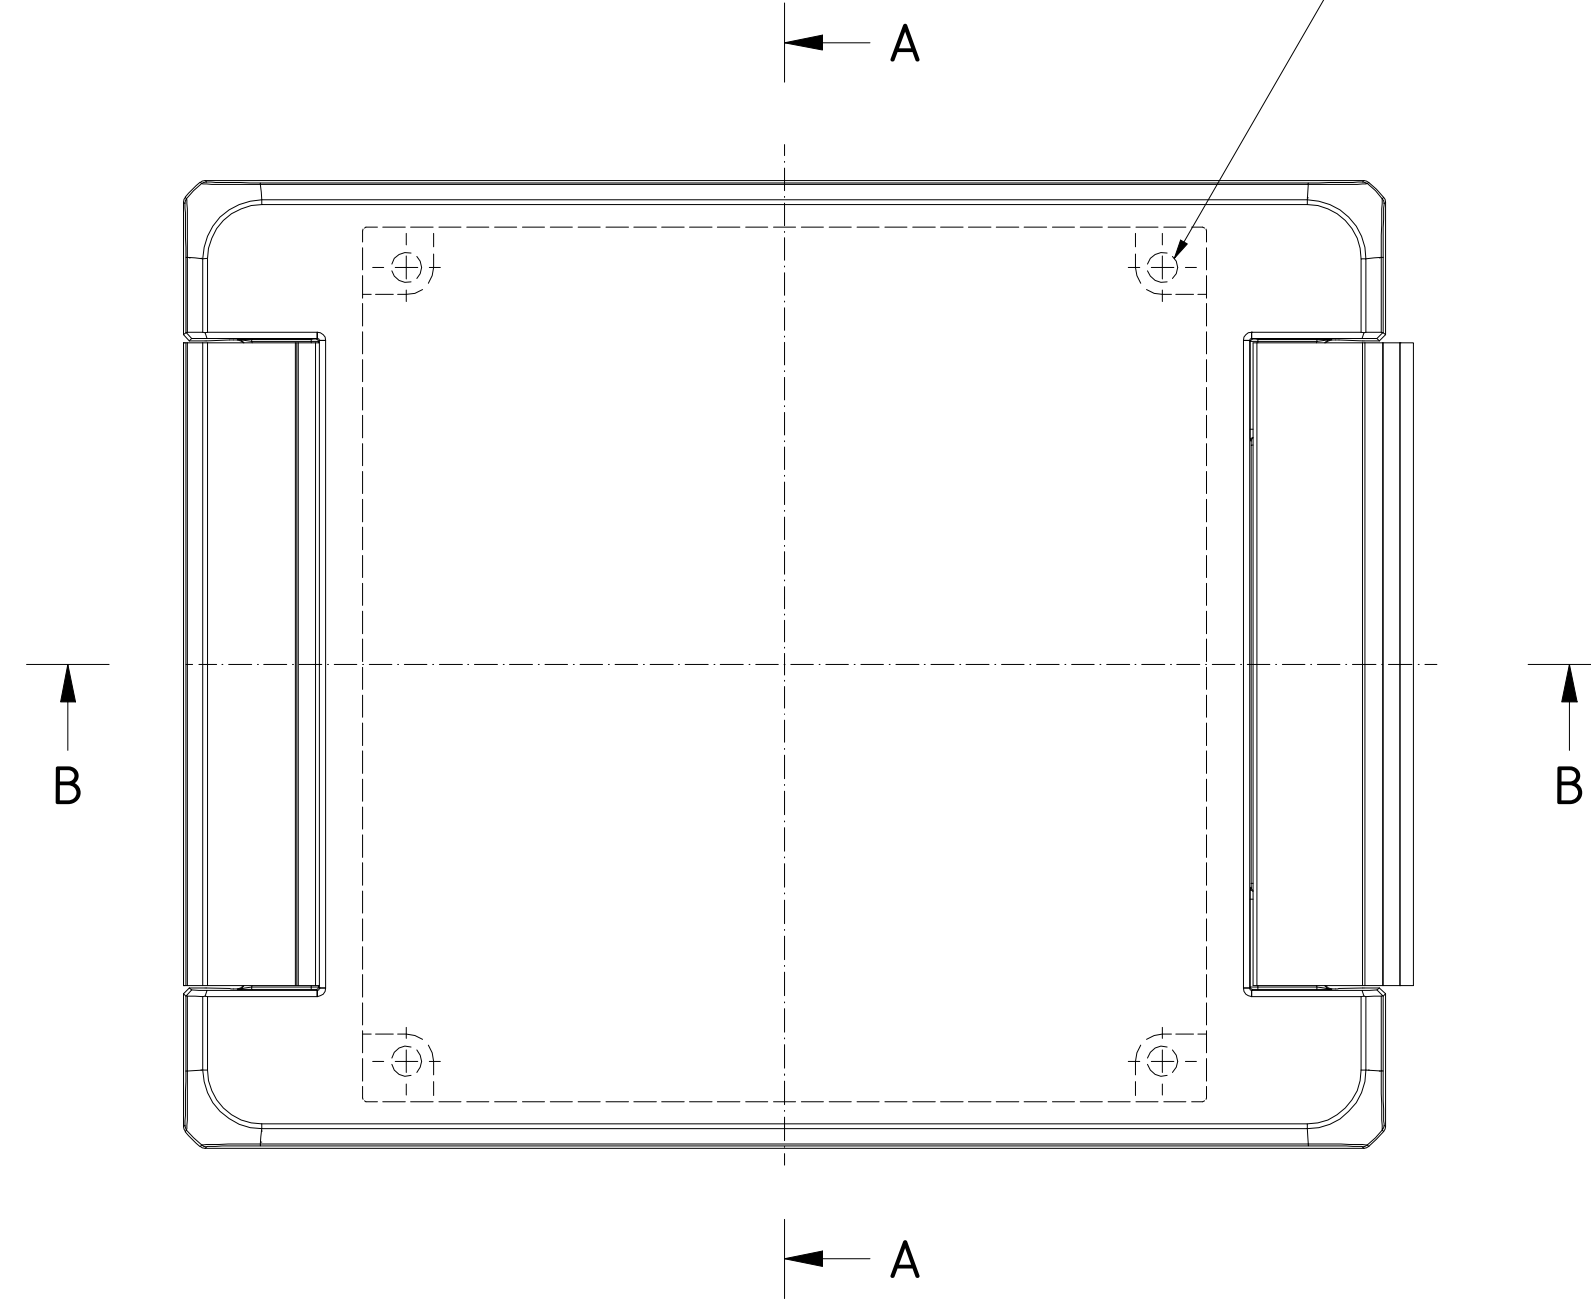

A-A (1 : 1)

Maßstab/ Scale:	1:1
Zeichnungs-Nr. / Drawing-No.:	1K 5420.127.03
Artikel / Article:	Bocube Aluminium BA 141306-...
	Katalogzg./Catalogue draw.
4:311 4:305	24.08.2020 26.08.2020
A.Nr./ Art.No.:	Datum/ Date:
DISK:	24.04.092.idw
Datum/Date:	21.02.2018 FW