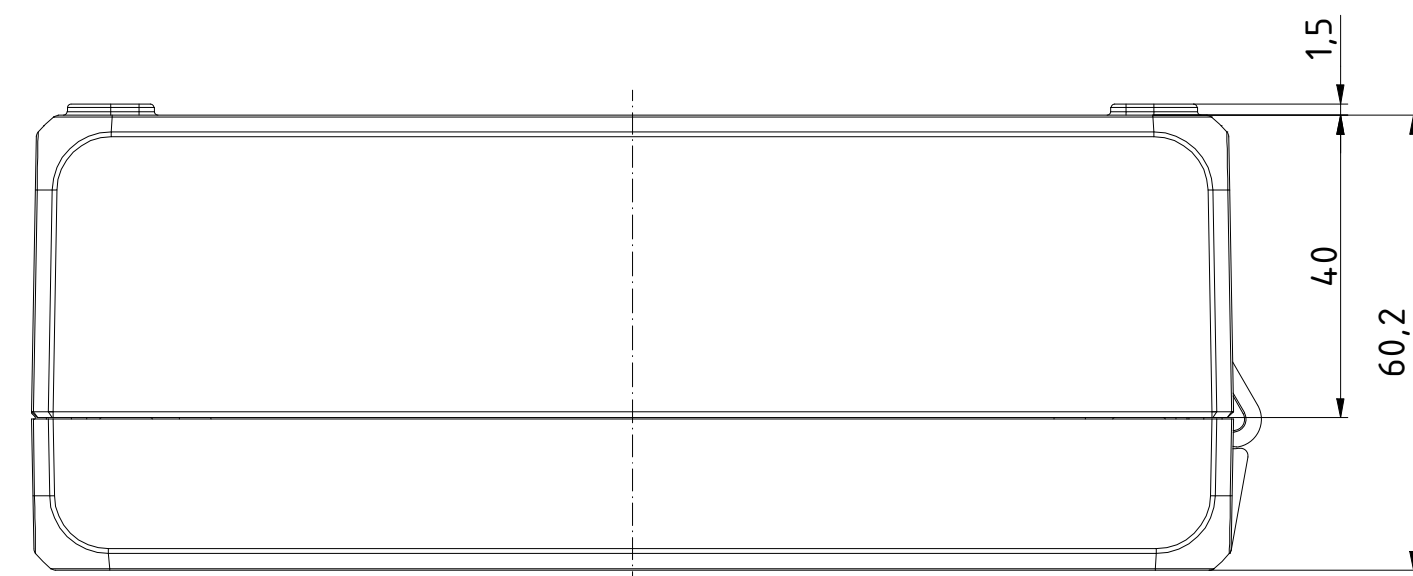

A-A (1 : 1)

Maßstab/ Scale:	1:1
Zeichnungs-Nr. / Drawing-No.:	1K 5420.127.03
Artikel / Article:	Bocube Aluminium BA 141306-...
	Katalogzg./Catalogue draw.
4:311 4:305	24.08.2020 26.08.2020
A.Nr./ Art.No.:	Datum/ Date:
DISK:	24.04.092.idw
Datum/Date:	21.02.2018 FW