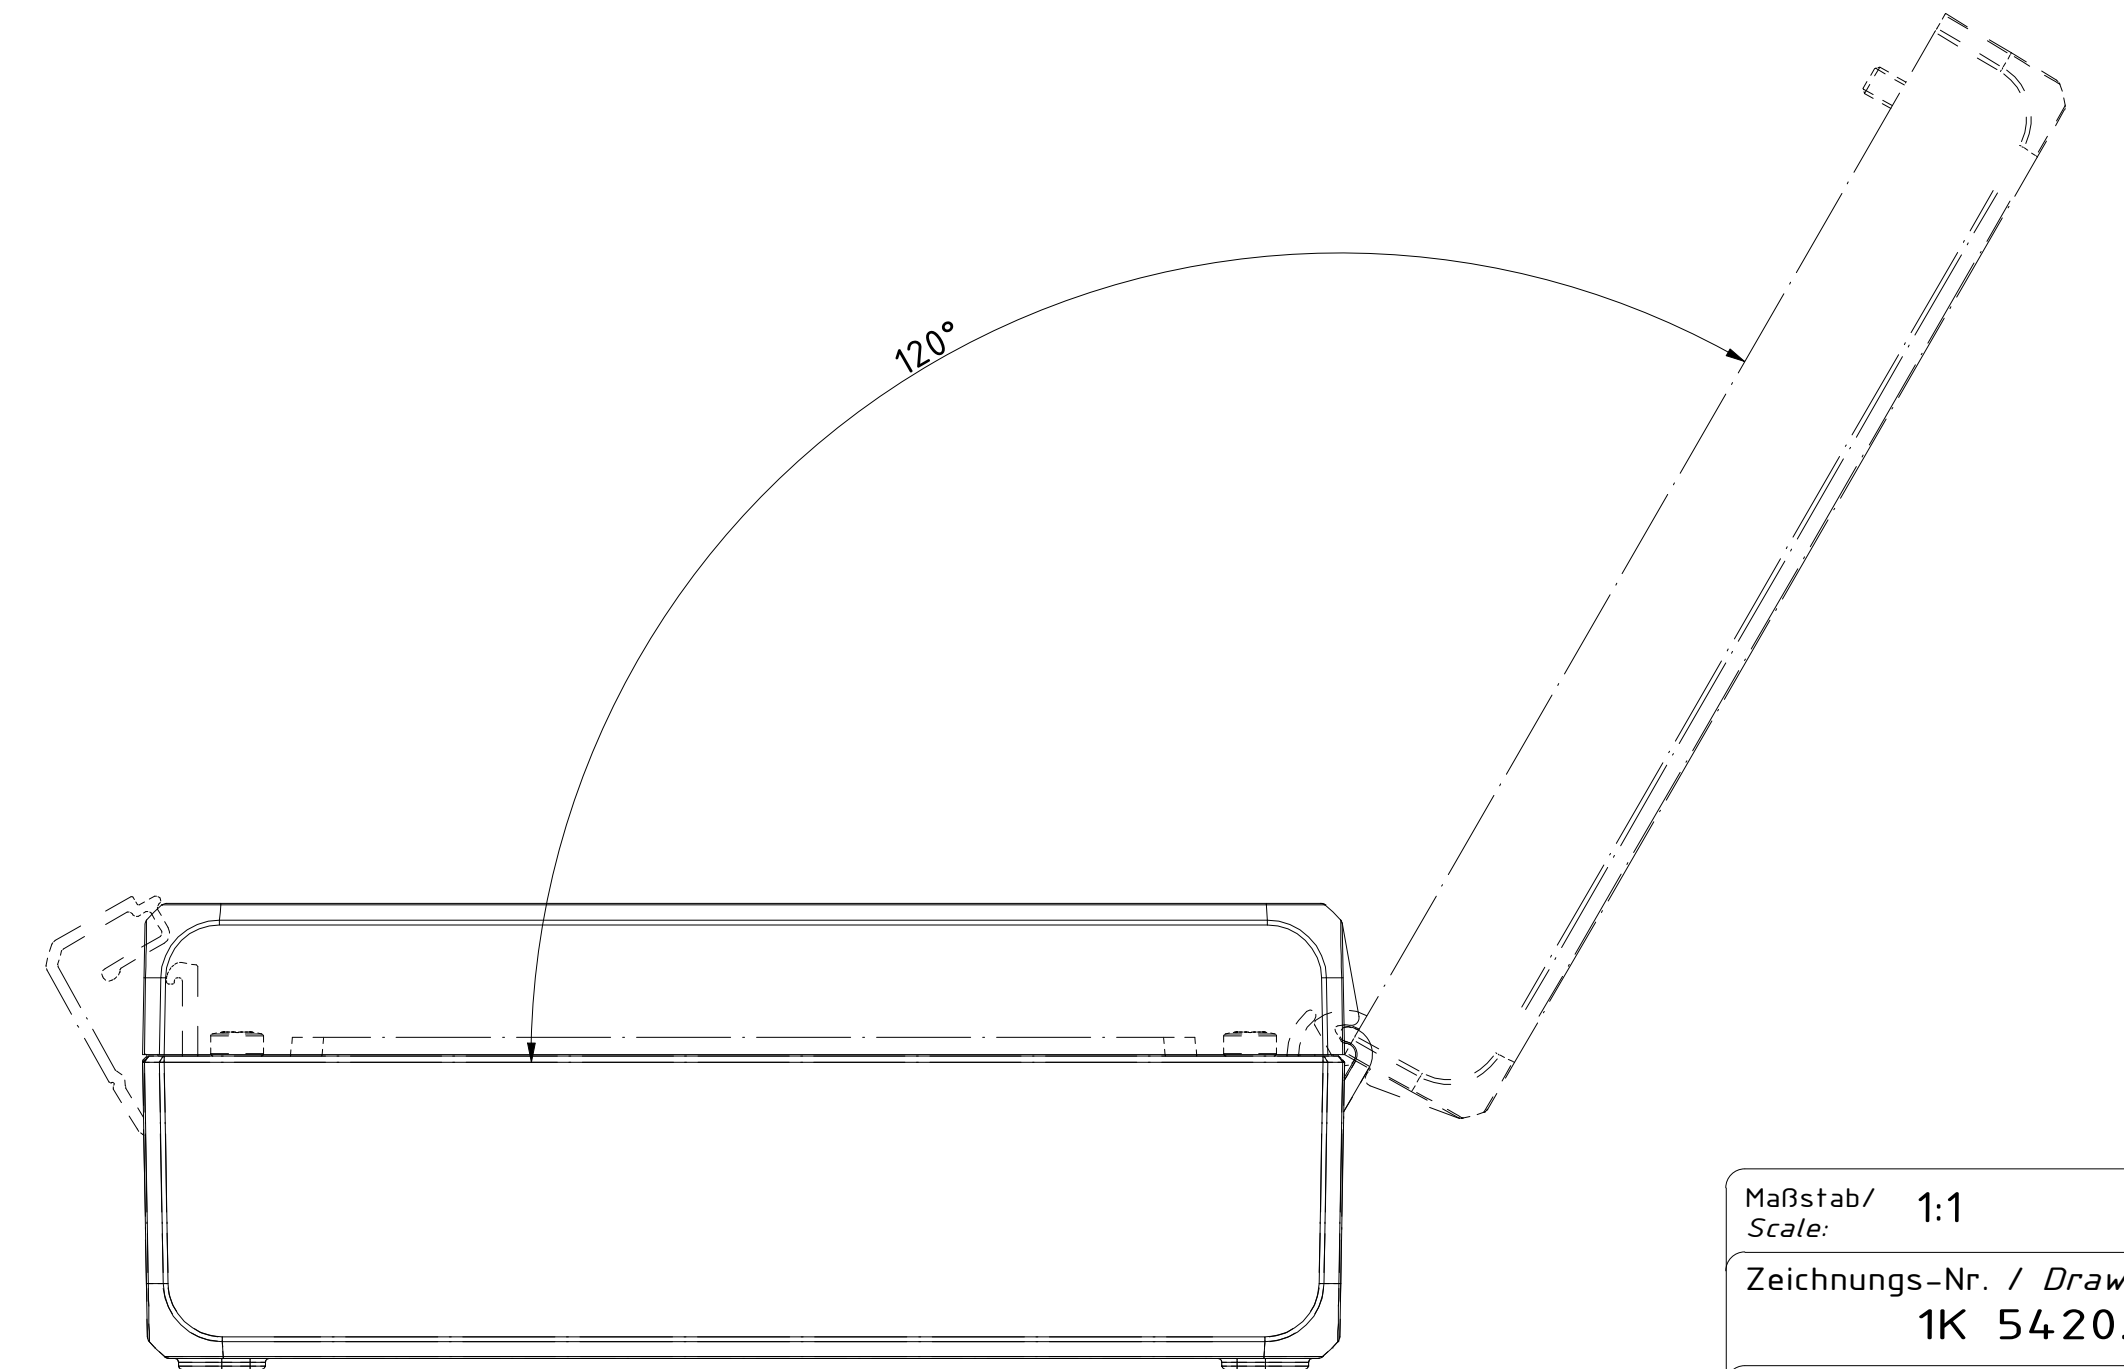

A-A (1 : 1)

Maßstab/ Scale:	1:1
Zeichnungs-Nr. / Drawing-No.:	1K 5420.127.03
Artikel / Article:	Bocube Aluminium BA 141306-...
	Katalogzg./Catalogue draw.
4:311 4:305	24.08.2020 26.08.2020
A.Nr./ Art.No.:	Datum/ Date:
DISK:	24.04.092.idw
Datum/Date:	21.02.2018 FW