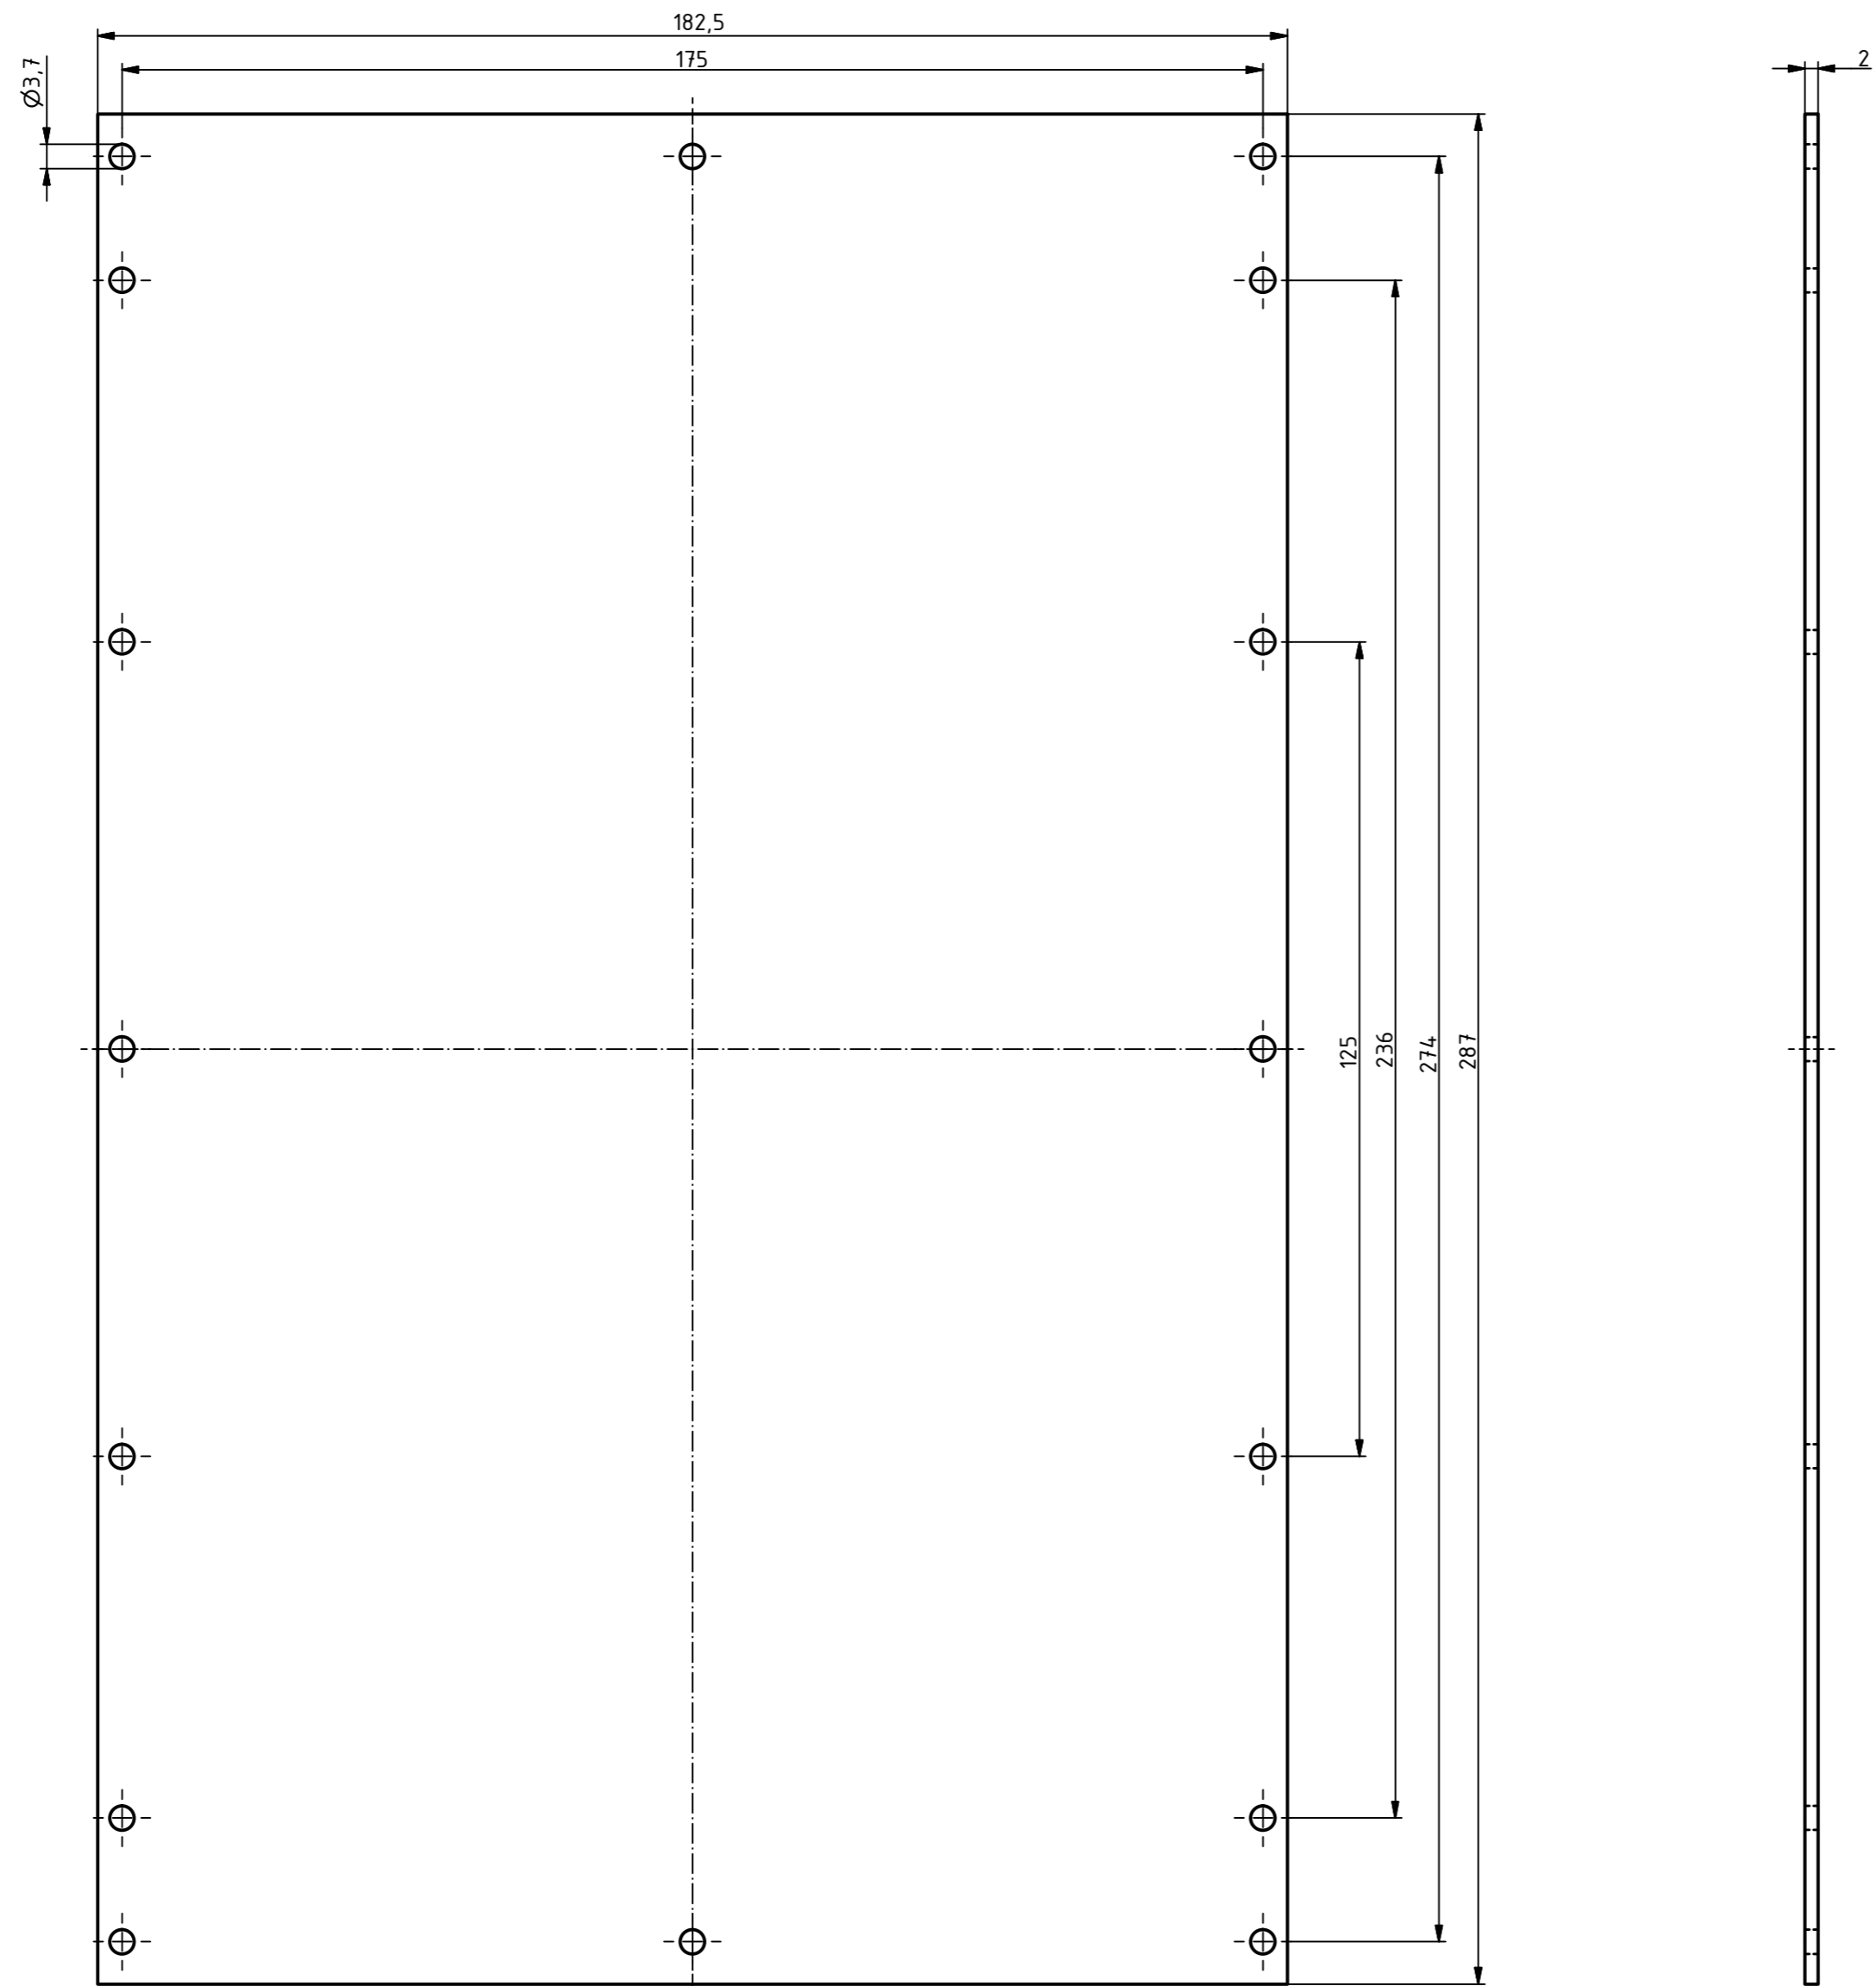

"Schutzvermerk nach DIN ISO 16016 beachten." "Please pay attention to copyright note DIN ISO 16016"

Maßstab/ Scale: 1:1

Zeichnungs-Nr. / Drawing-No.: 2K 5390.220.01

Artikel / Article: BOCUBE
B M 2330
Katalogzg./Catalogue draw.

A.Nr./ Alt.No.: Datum/ Date:

DISK: 2503856.idw
Datum/Date: 14.12.2015 FW