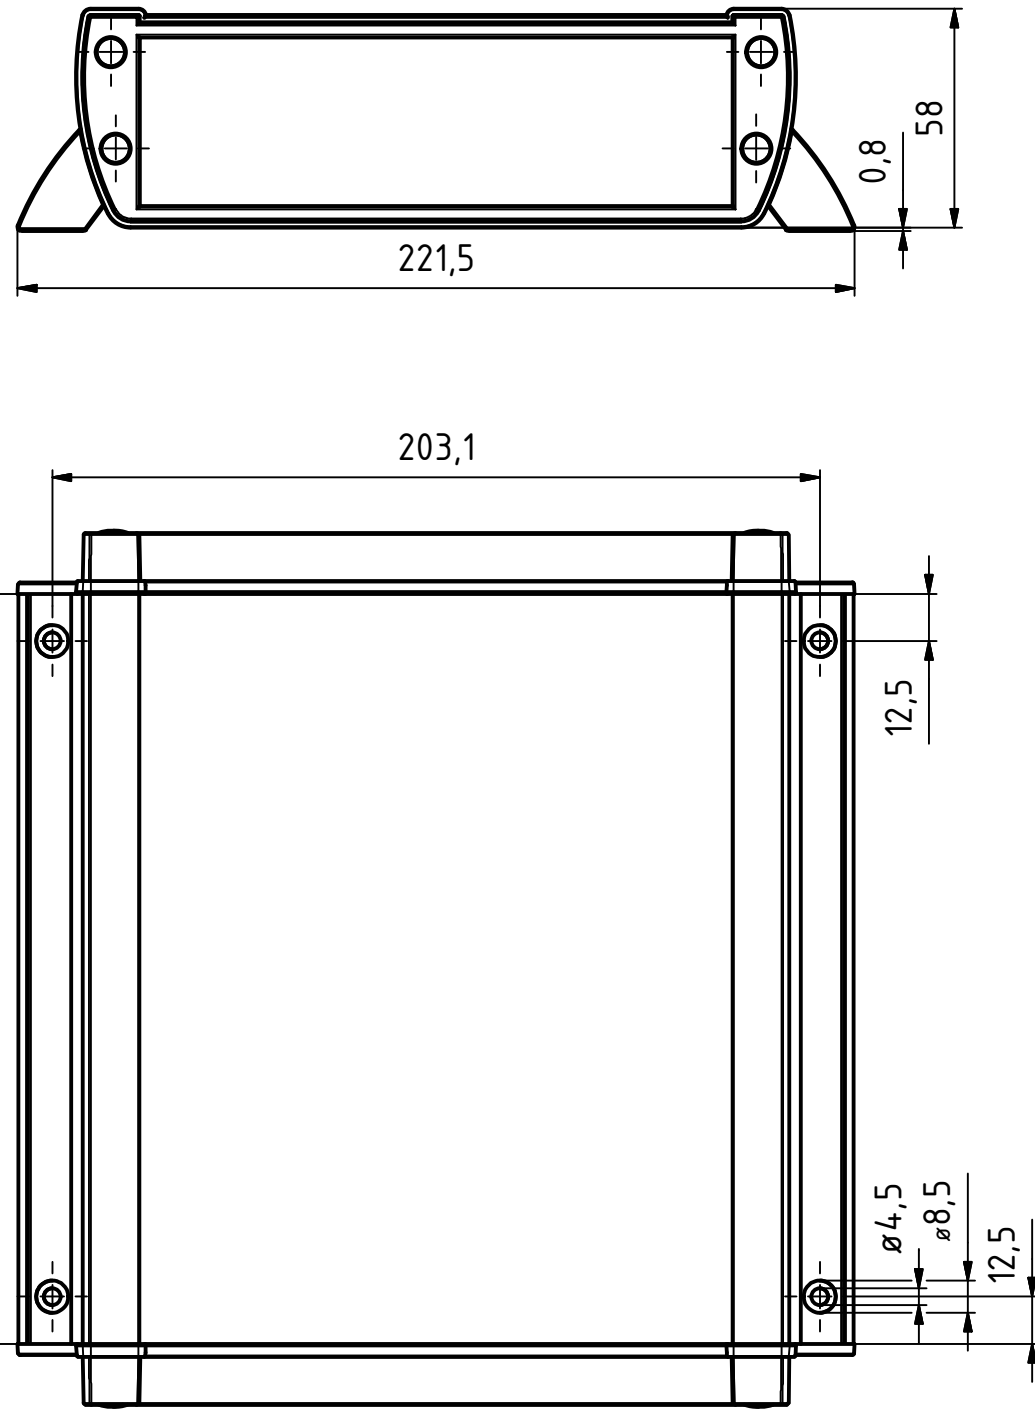

Wandbefestigungsprofillänge = Gehäuseprofillänge - 1,6mm/
wall bracket profile length = enclosure profile length - 1,6mm

Zum Verschließen der Schraublöcher
ist der Einsatz des Dekorstreifens
DS 20-.... möglich/
The screw holes can be covered
by decor strips DS 20-....

Maßstab/ Scale: 1:2

Zeichnungs-Nr. / Drawing-No.:
3K 5365.195.01

Artikel / Article:
AluStyle
AS 0050-....WB

Katalogzeichnung/Catalogue drawing

Ä.Nr/
Alt.No:

Datum/
Date:

A Phoenix Mecano Company

DISK: 2803013.idw
Datum/Date: 15.12.2008 HR