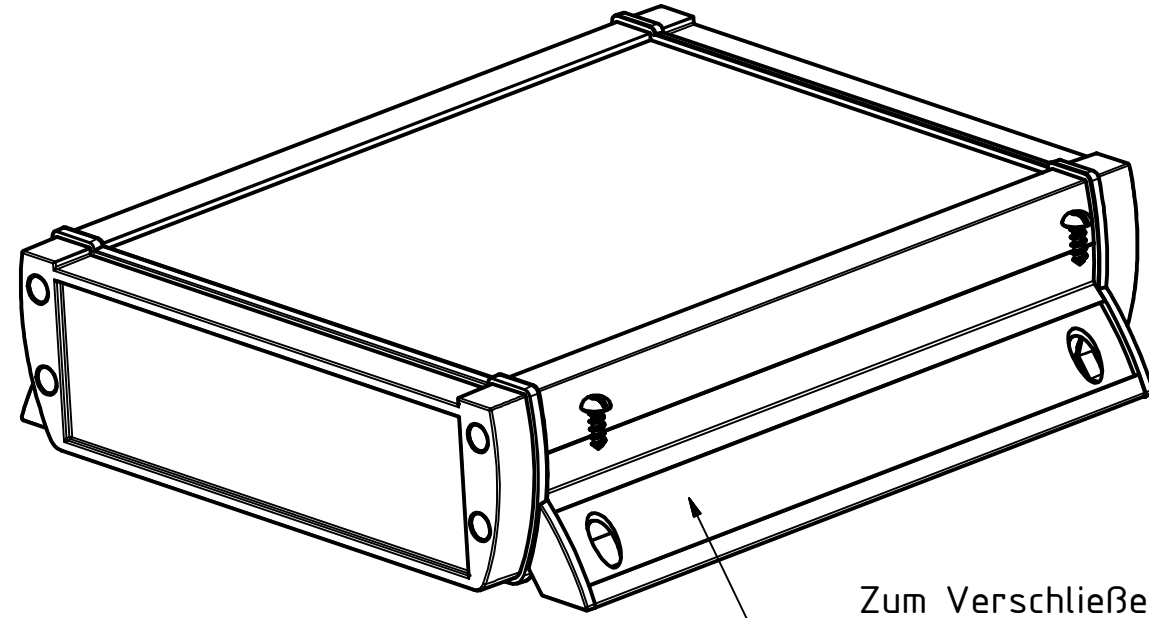

Wandbefestigungsprofillänge = Gehäuseprofillänge - 1,6mm/
wall bracket profile length = enclosure profile length - 1,6mm

Zum Verschließen der Schraublöcher
ist der Einsatz des Dekorstreifens
DS 20-.... möglich/
The screw holes can be covered
by decor strips DS 20-....

Maßstab/ Scale: 1:2

Zeichnungs-Nr. / Drawing-No.:
3K 5365.195.01

Artikel / Article:
AluStyle
AS 0050-....WB

Katalogzeichnung/Catalogue drawing

Ä.Nr/
Alt.No:

Datum/
Date:

A Phoenix Mecano Company

DISK: 2803013.idw
Datum/Date: 15.12.2008 HR