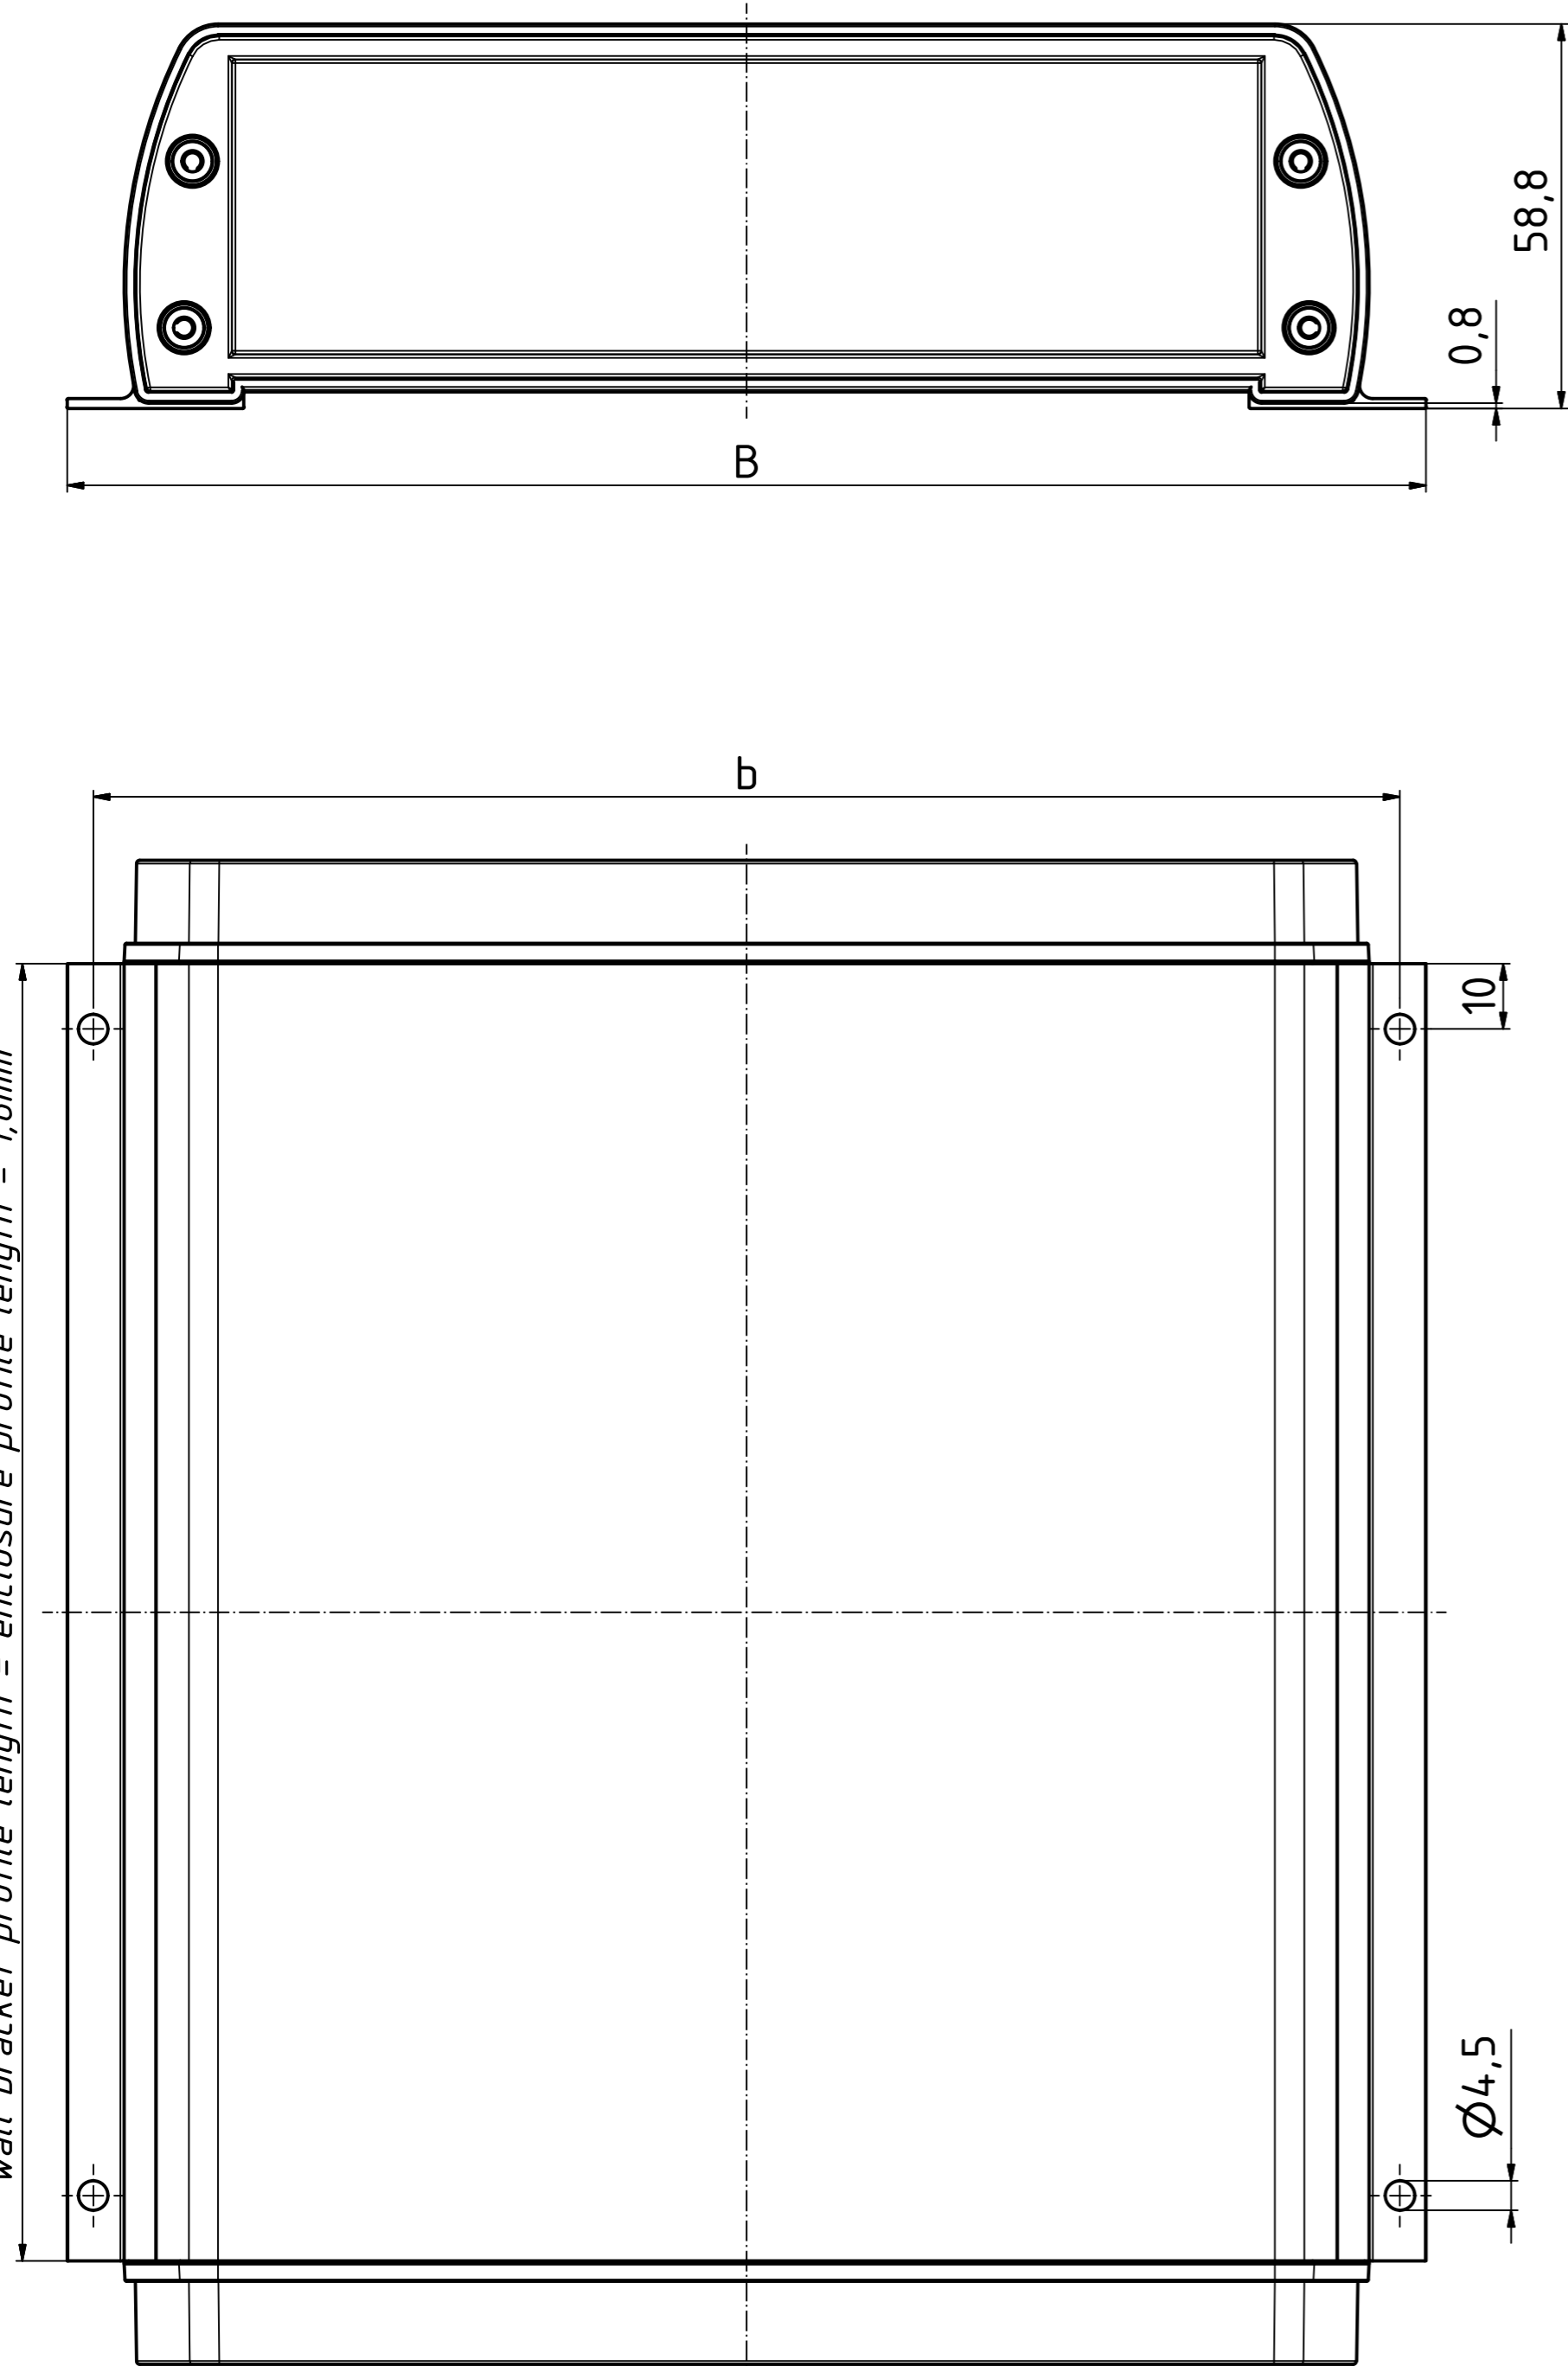

Wandlaschenprofillänge = Gehäuseprofillänge - 1,6mm
 wall bracket profile length = enclosure profile length - 1,6mm

Modell/model	B	b
AS 1850	208	200

Maßstab / Scale: 1:1

Zeichnungs-Nr. / Drawing-No.: 2K 5365.258.01

Artikel / Article: AluStyle AS 0050-.... WL
 Katalogzeichnung / Catalogue drawing

A.Nr. / Alt.No.: Datum / Date:

DISK: 2803637.idw
 Datum / Date: 18.11.2013 CK