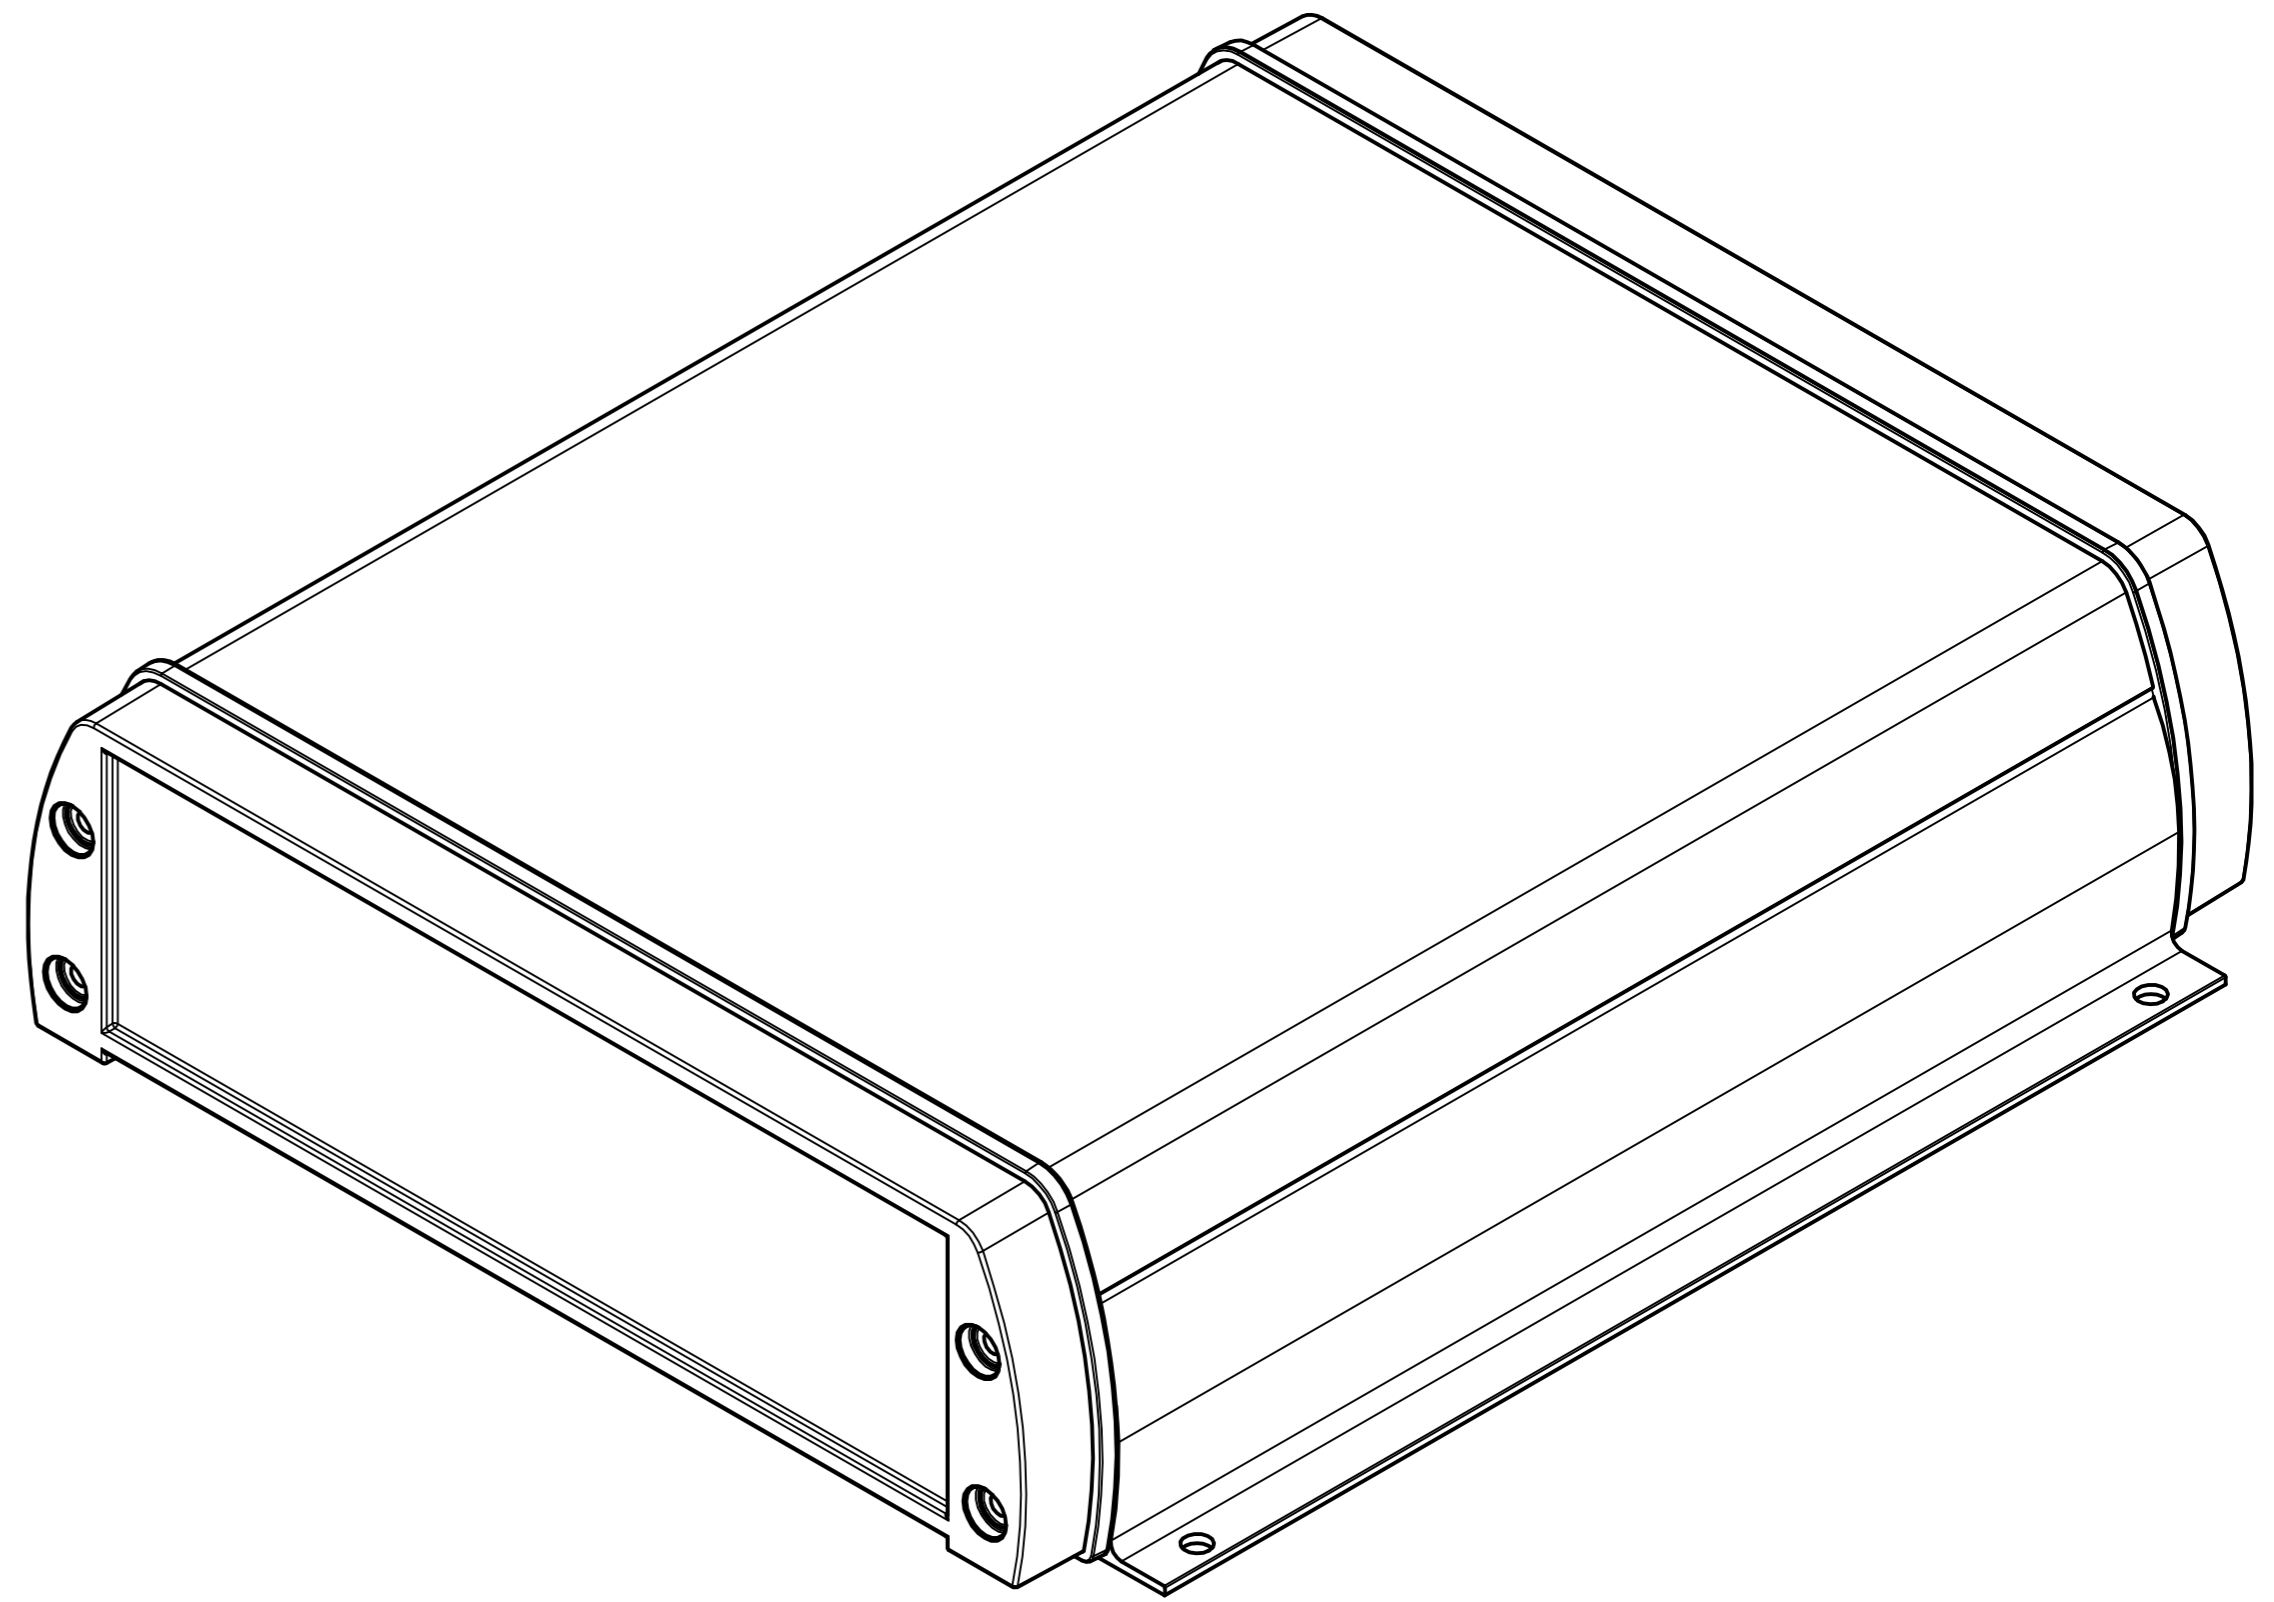

Wandlaschenprofillänge = Gehäuseprofillänge - 1,6mm
 wall bracket profile length = enclosure profile length - 1,6mm

Modell/model	B	b
AS 1850	208	200

Maßstab / Scale: 1:1

Zeichnungs-Nr. / Drawing-No.: 2K 5365.258.01

Artikel / Article: AluStyle AS 0050-.... WL
 Katalogzeichnung / Catalogue drawing

A.Nr. / Alt.No.: Datum / Date:

DISK: 2803637.idw
 Datum / Date: 18.11.2013 CK