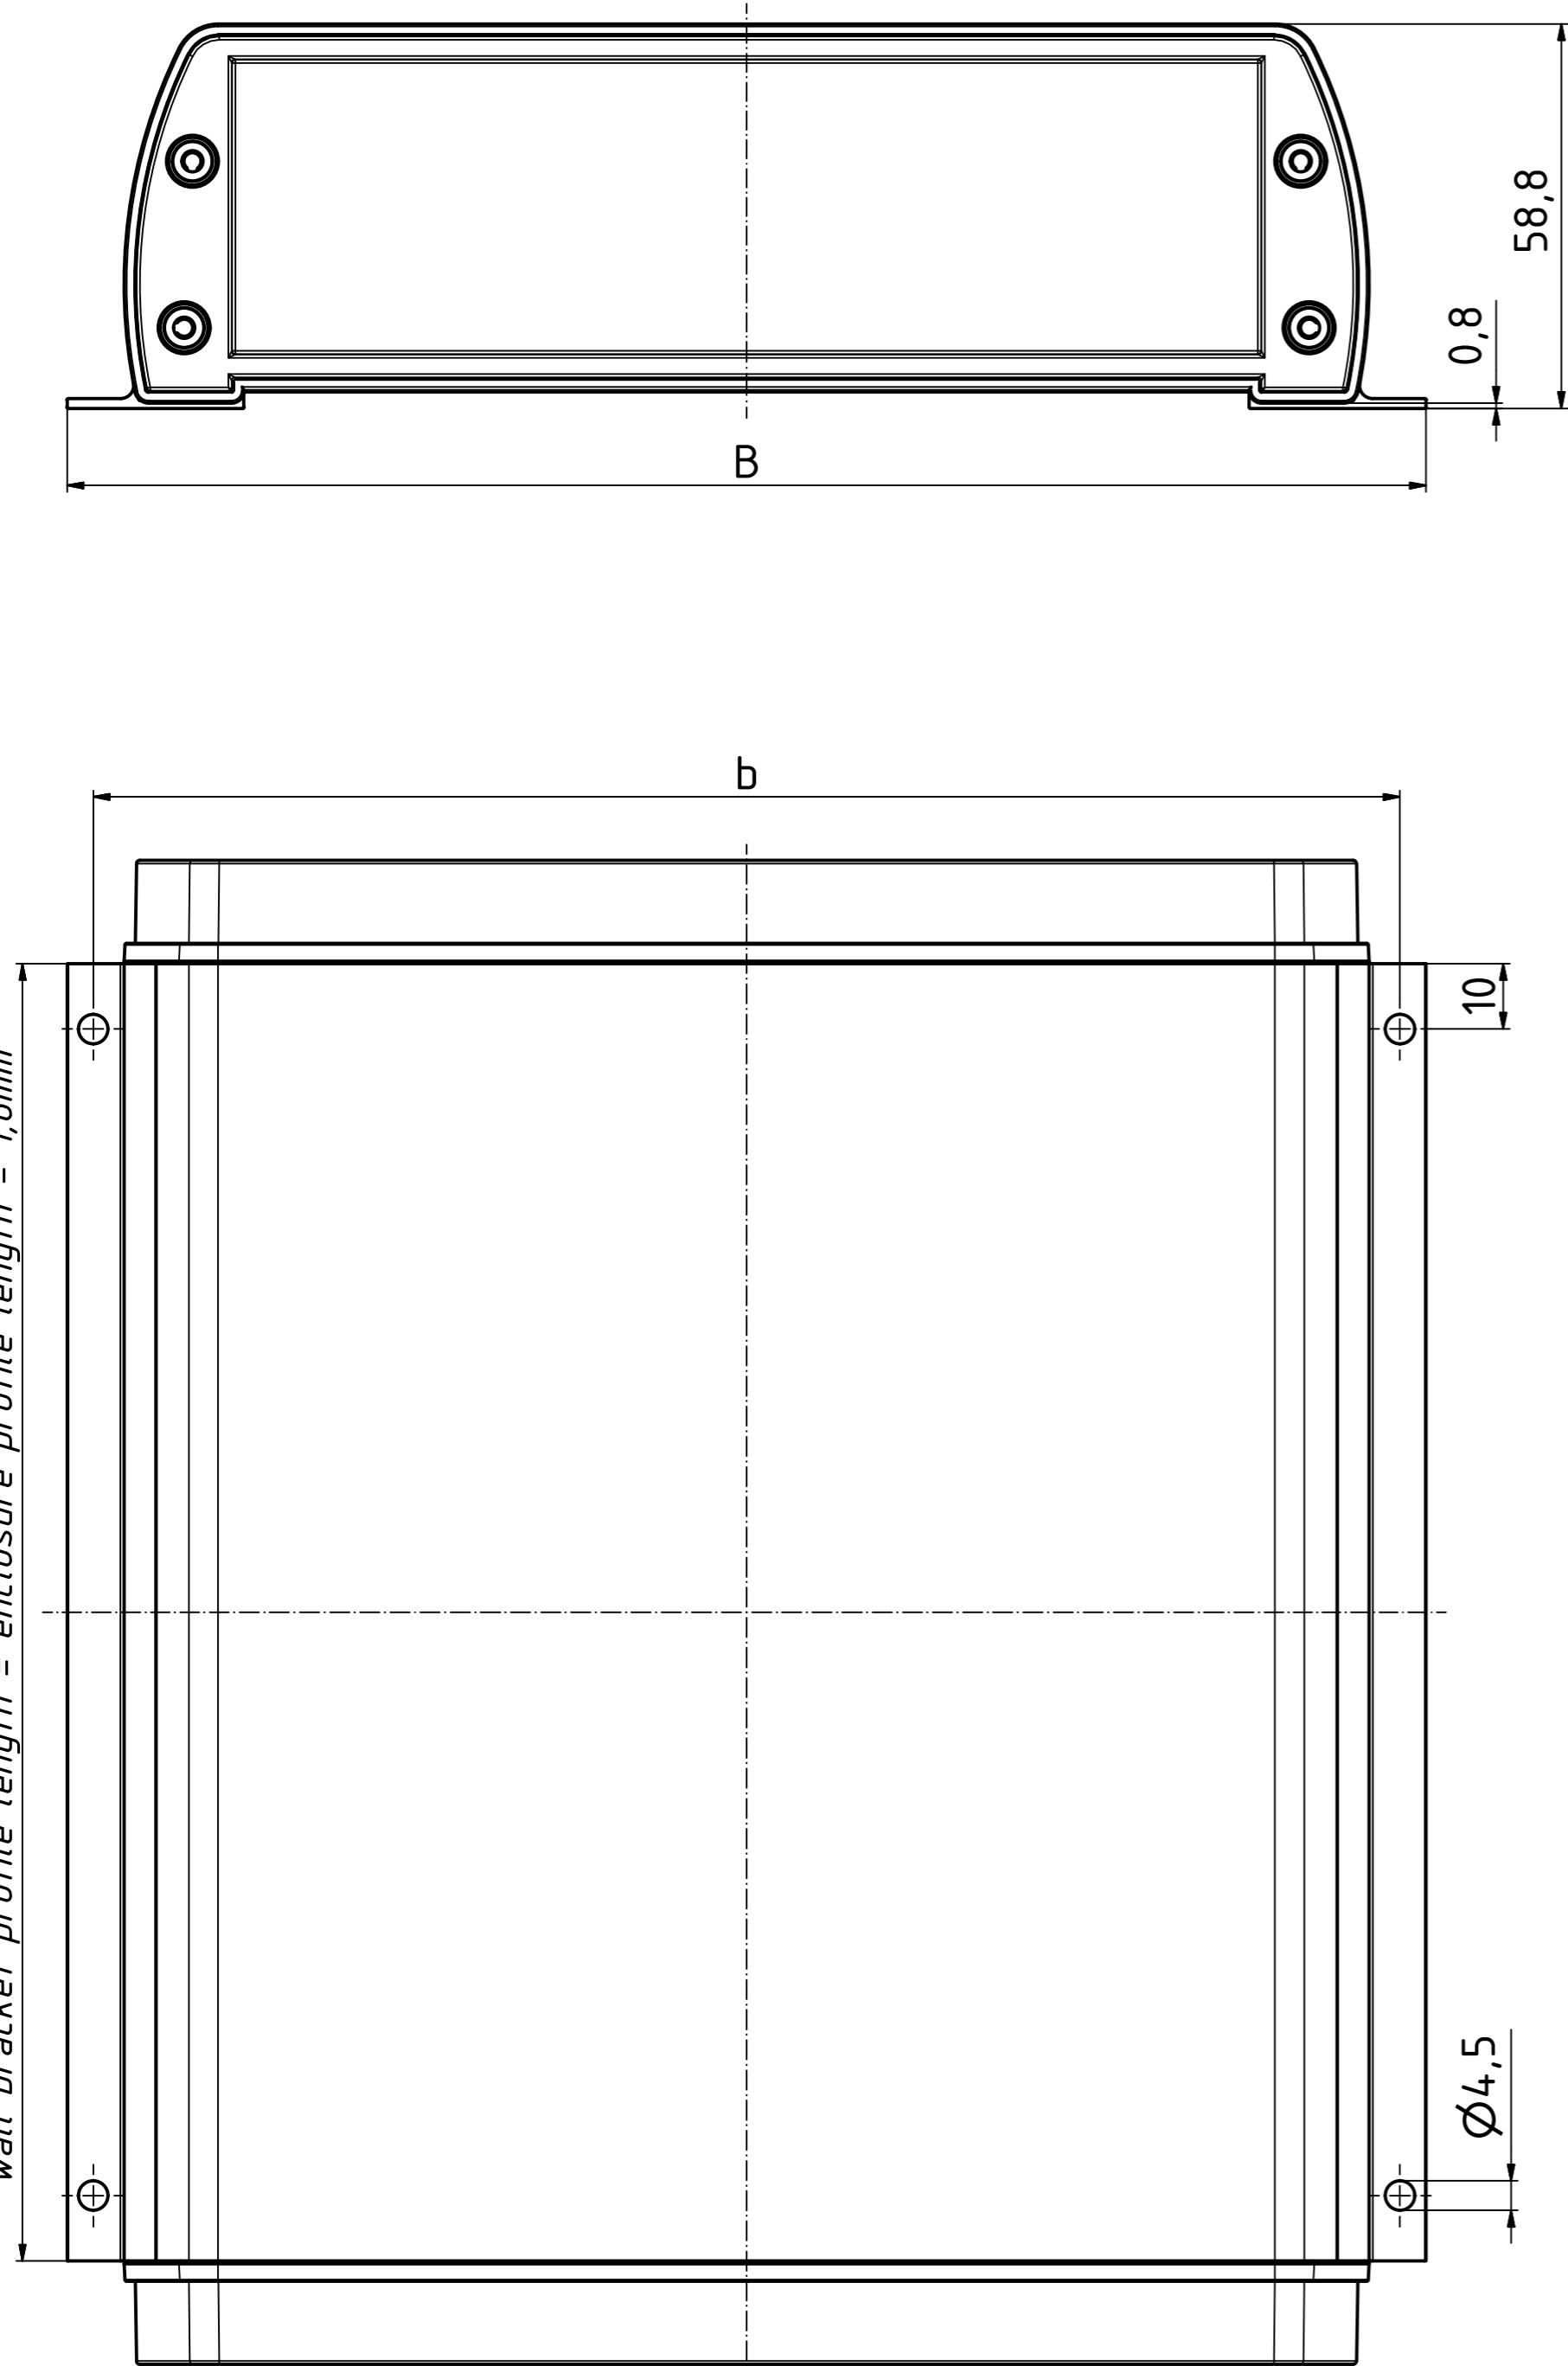

Wandlaschenprofillänge = Gehäuseprofillänge - 1,6mm  
 wall bracket profile length = enclosure profile length - 1,6mm

Modell/model	B	b
AS 1850	208	200

Maßstab / Scale: 1:1

Zeichnungs-Nr. / Drawing-No.: 2K 5365.258.01

Artikel / Article: AluStyle AS 0050-.... WL  
 Katalogzeichnung / Catalogue drawing

A.Nr. / Alt.No.: Datum / Date:

DISK: 2803637.idw  
 Datum / Date: 18.11.2013 CK