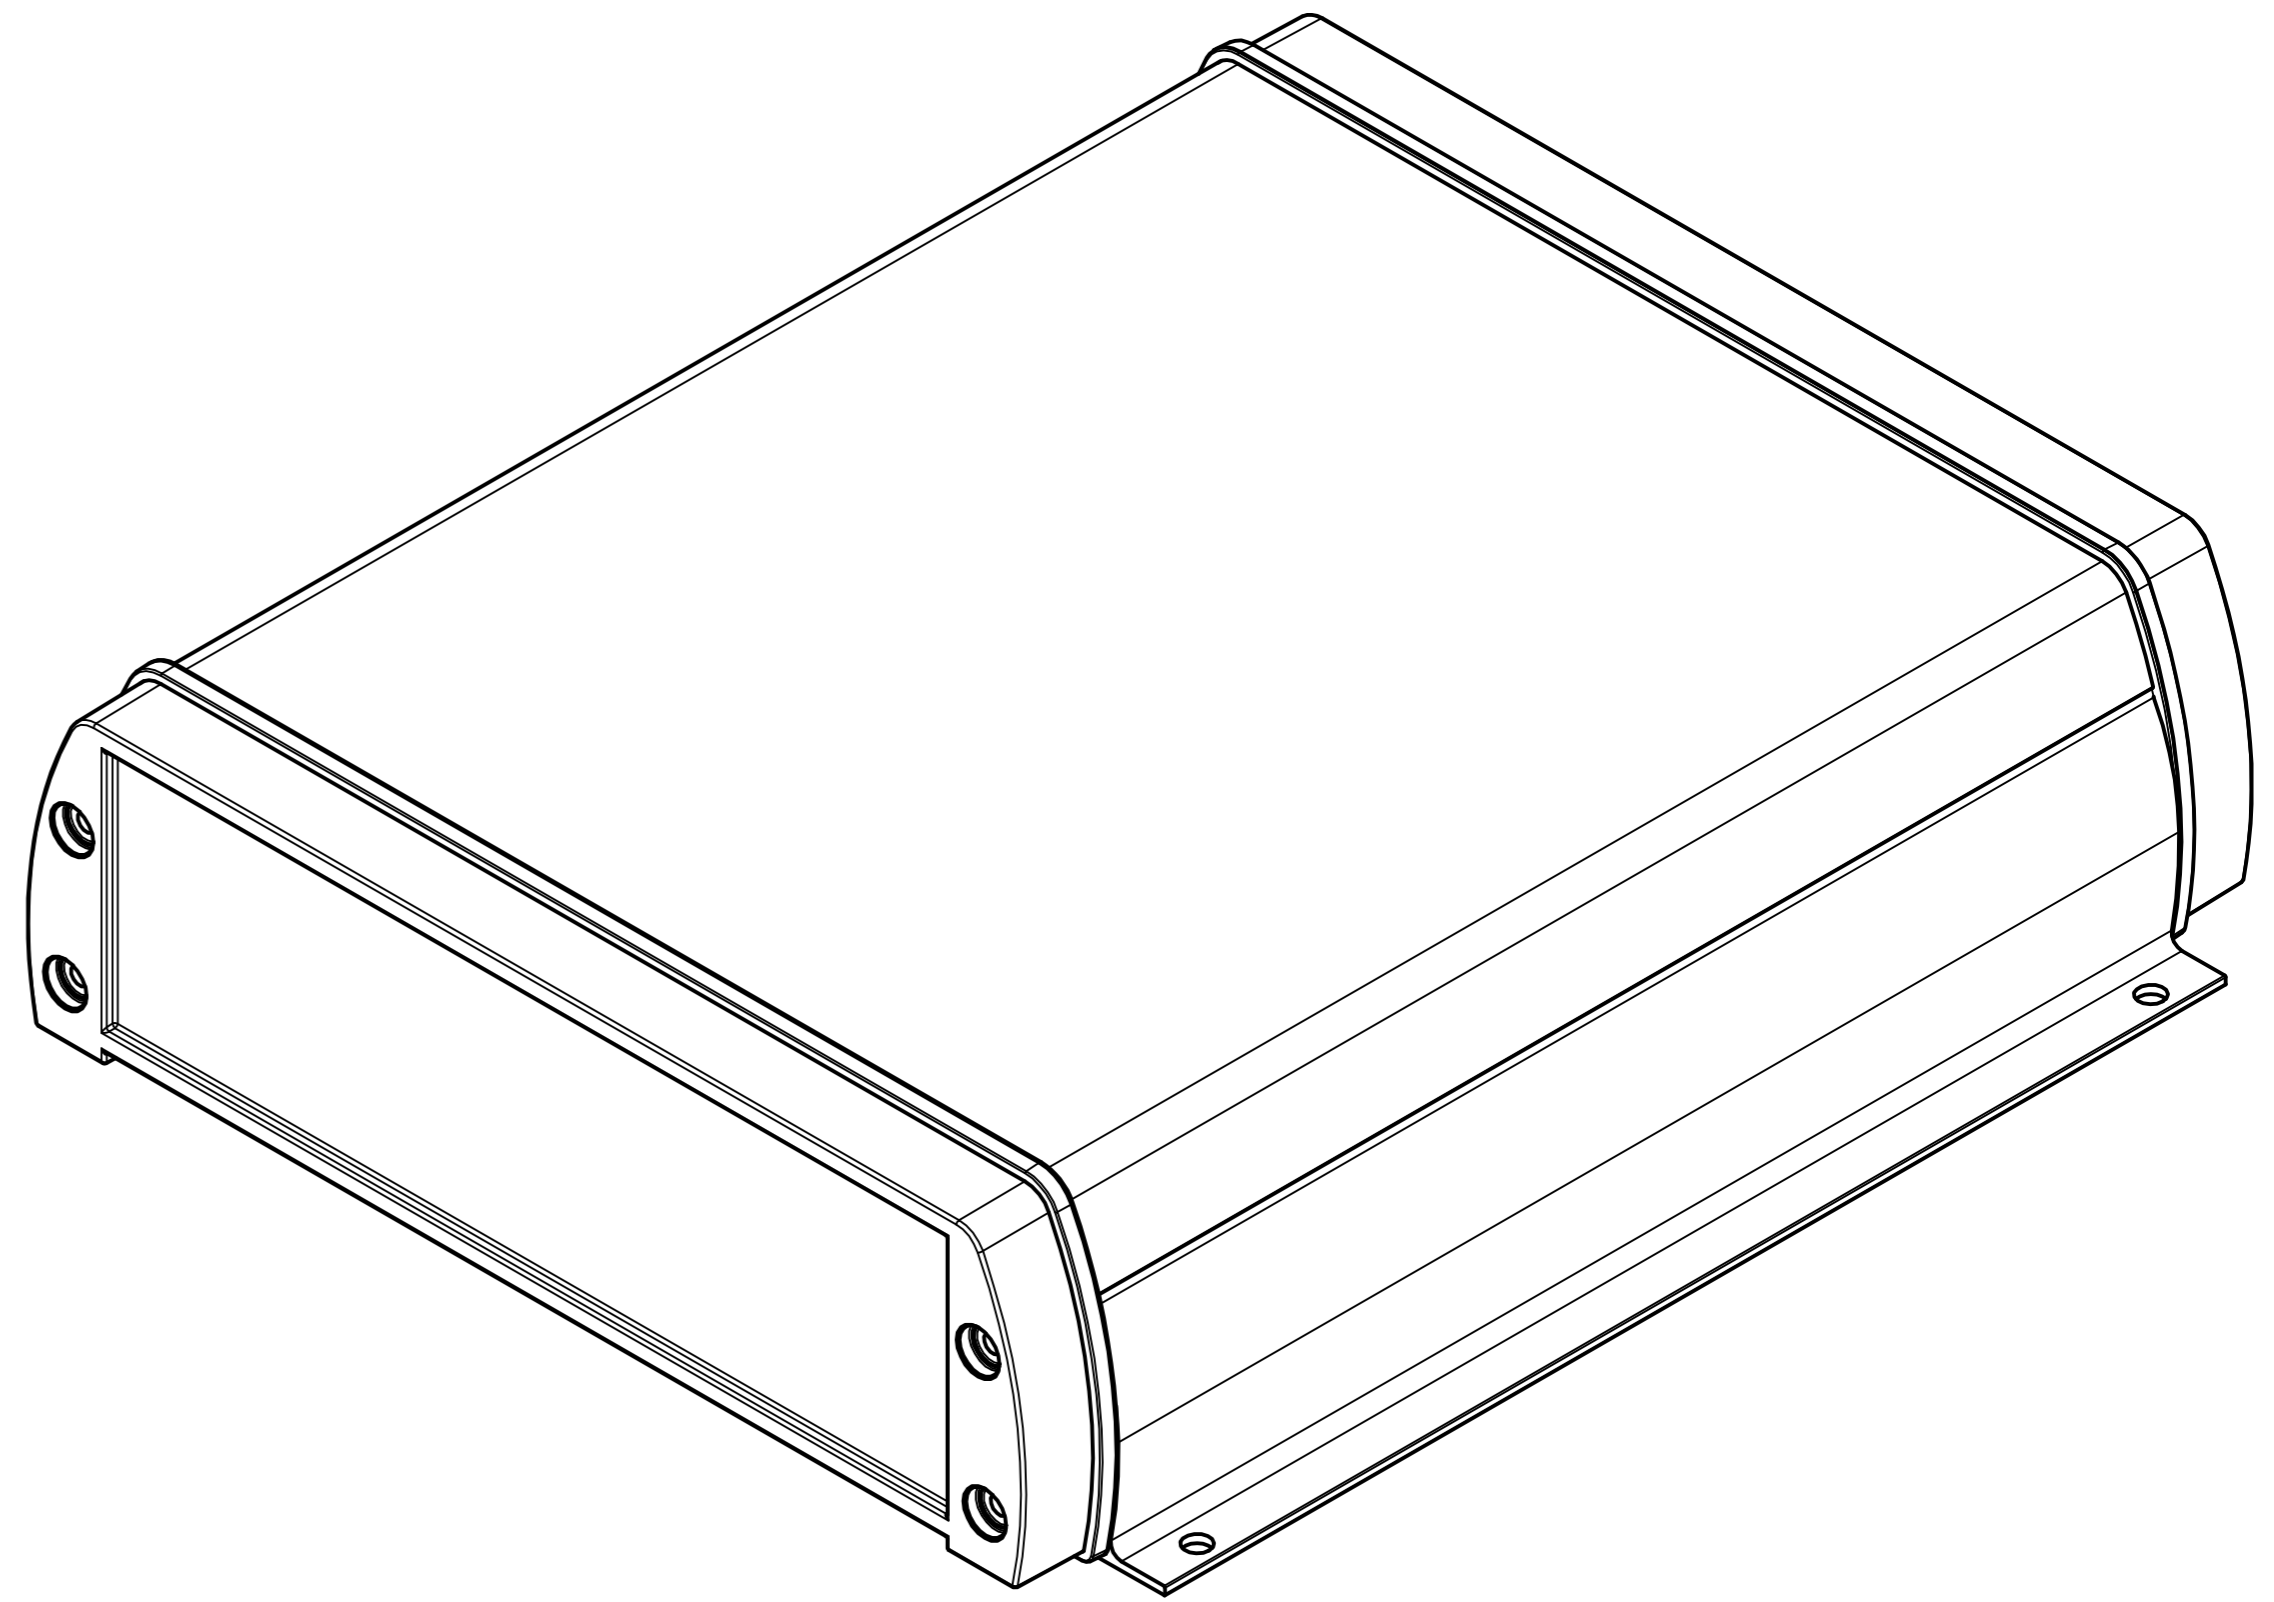

Wandlaschenprofillänge = Gehäuseprofillänge - 1,6mm  
 wall bracket profile length = enclosure profile length - 1,6mm

Modell/model	B	b
AS 1850	208	200

Maßstab / Scale: 1:1

Zeichnungs-Nr. / Drawing-No.: 2K 5365.258.01

Artikel / Article: AluStyle AS 0050-.... WL  
 Katalogzeichnung / Catalogue drawing

A.Nr. / Alt.No.: Datum / Date:

DISK: 2803637.idw  
 Datum / Date: 18.11.2013 CK