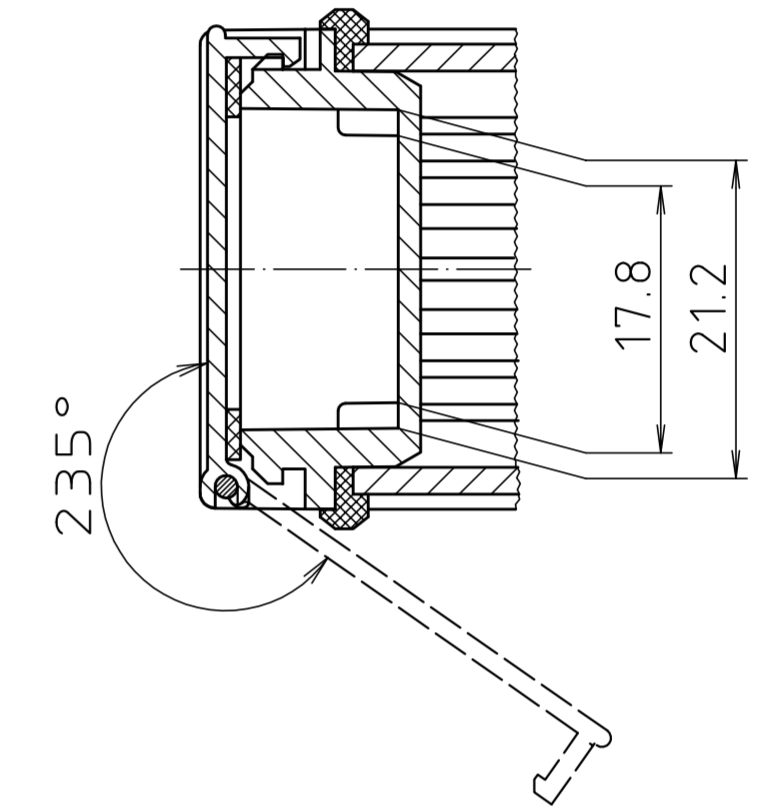

„Schutzvermerk nach DIN ISO 16016 beachten.“ / "Please pay attention to copyright note DIN ISO 16016."

Ansicht ohne Profilcappe bzw. ohne Profilklappe  
View without profile lid resp. profile shutter

ABM 1000 .. BE  
(weitere Maße siehe ABM 1000 .. /  
more dimensions see ABM 1000 ..)

ABM 1000 IR  
ABM 1000 AL

ABM 1000 SAL

Maßstab/ Scale:	2:1	
Zeichnungs-Nr. / Drawing-No.:	1K 5205.067.05	
Artikel / Article:	AluBos AB 1000	
Katalogzeichnung / Catalogue drawing		
A.Nr. / Att.-No.:	Datum / Date:	
1747	09.05.05	
630	21.08.07	
3459	04.03.07	
3257	18.12.95	
DISK:	2 801 327	
Datum / Date:	15.12.94	HR