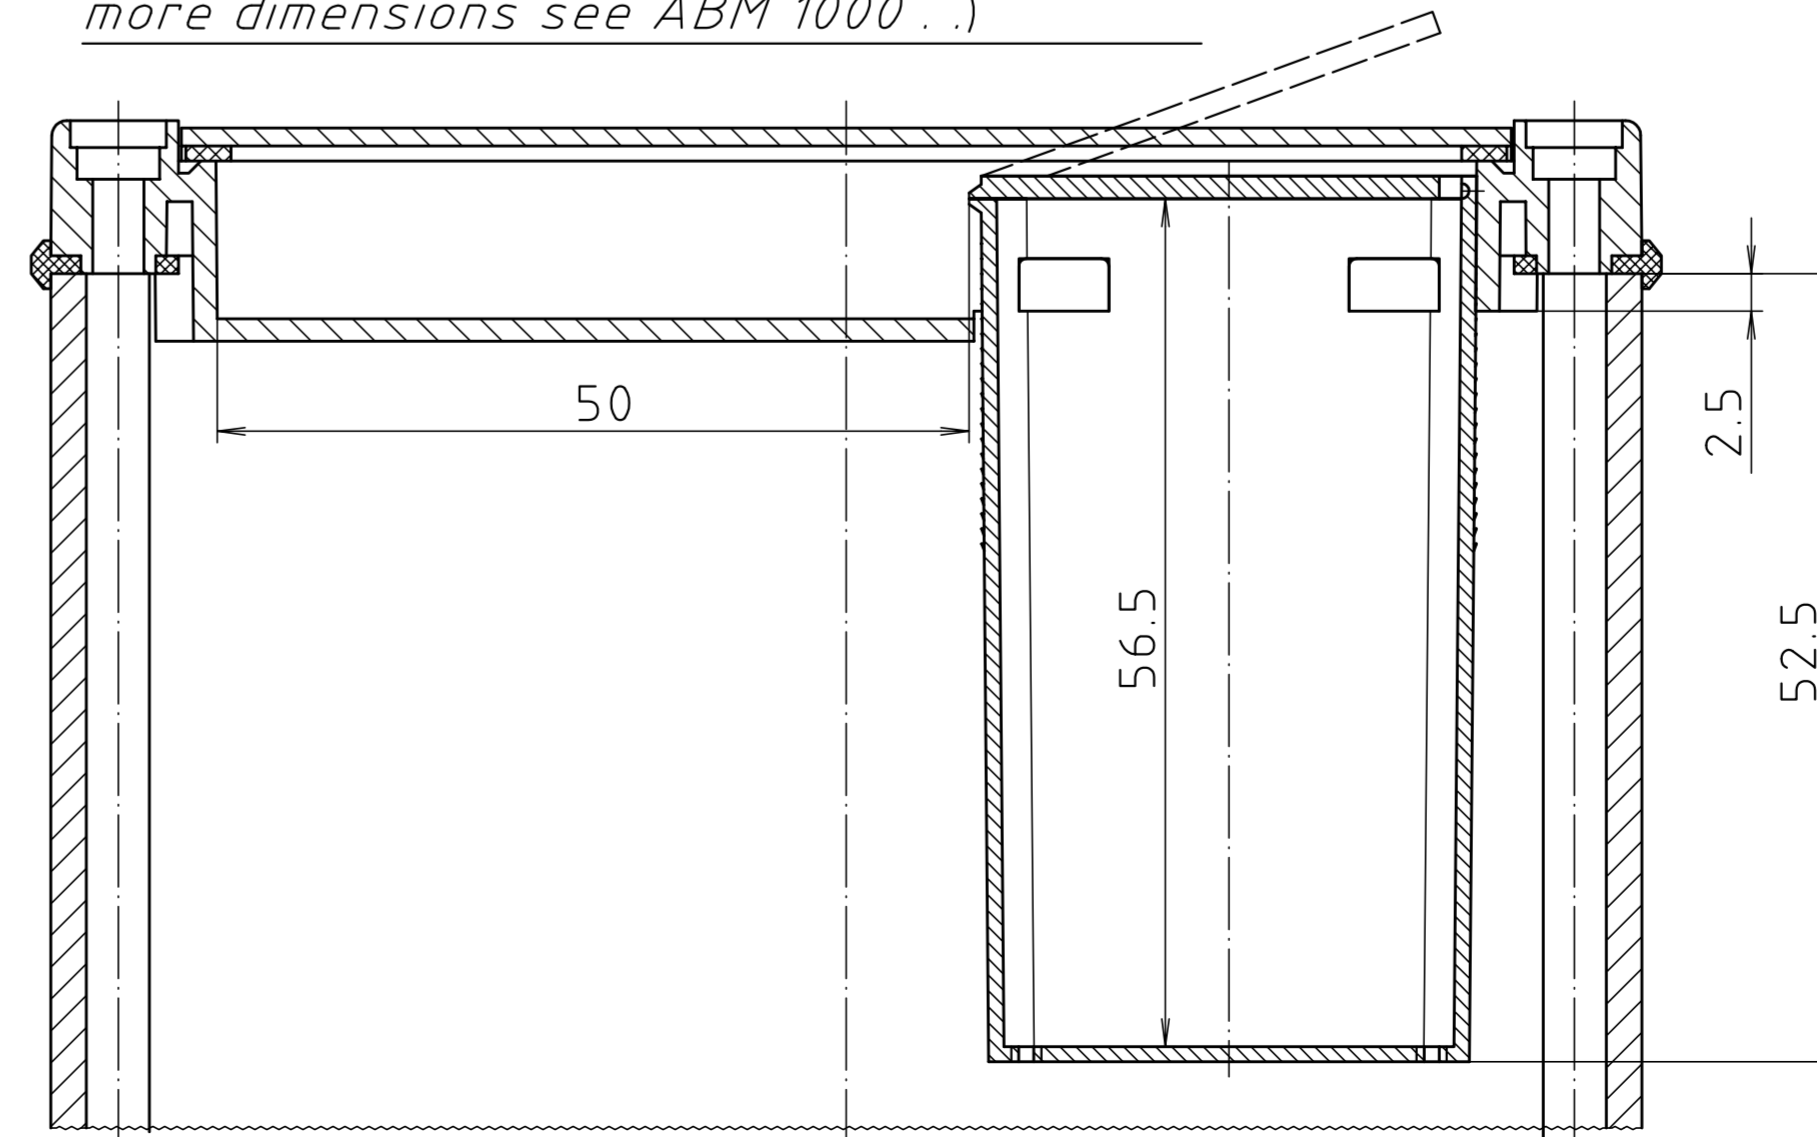

„Schutzvermerk nach DIN ISO 16016 beachten.“ / "Please pay attention to copyright note DIN ISO 16016."

Ansicht ohne Profilcappe bzw. ohne Profilklappe  
View without profile lid resp. profile shutter

ABM 1000 .. BE  
(weitere Maße siehe ABM 1000 .. /  
more dimensions see ABM 1000 ..)

ABM 1000 IR  
ABM 1000 AL

ABM 1000 SAL

Maßstab/ Scale:	2:1	
Zeichnungs-Nr. / Drawing-No.:	1K 5205.067.05	
Artikel / Article:	AluBos AB 1000	
Katalogzeichnung / Catalogue drawing		
A.Nr. / Att.-No.:	Datum / Date:	
1747	09.05.05	
630	21.08.07	
3459	04.03.07	
3257	18.12.95	
DISK:	2 801 327	
Datum / Date:	15.12.94	HR