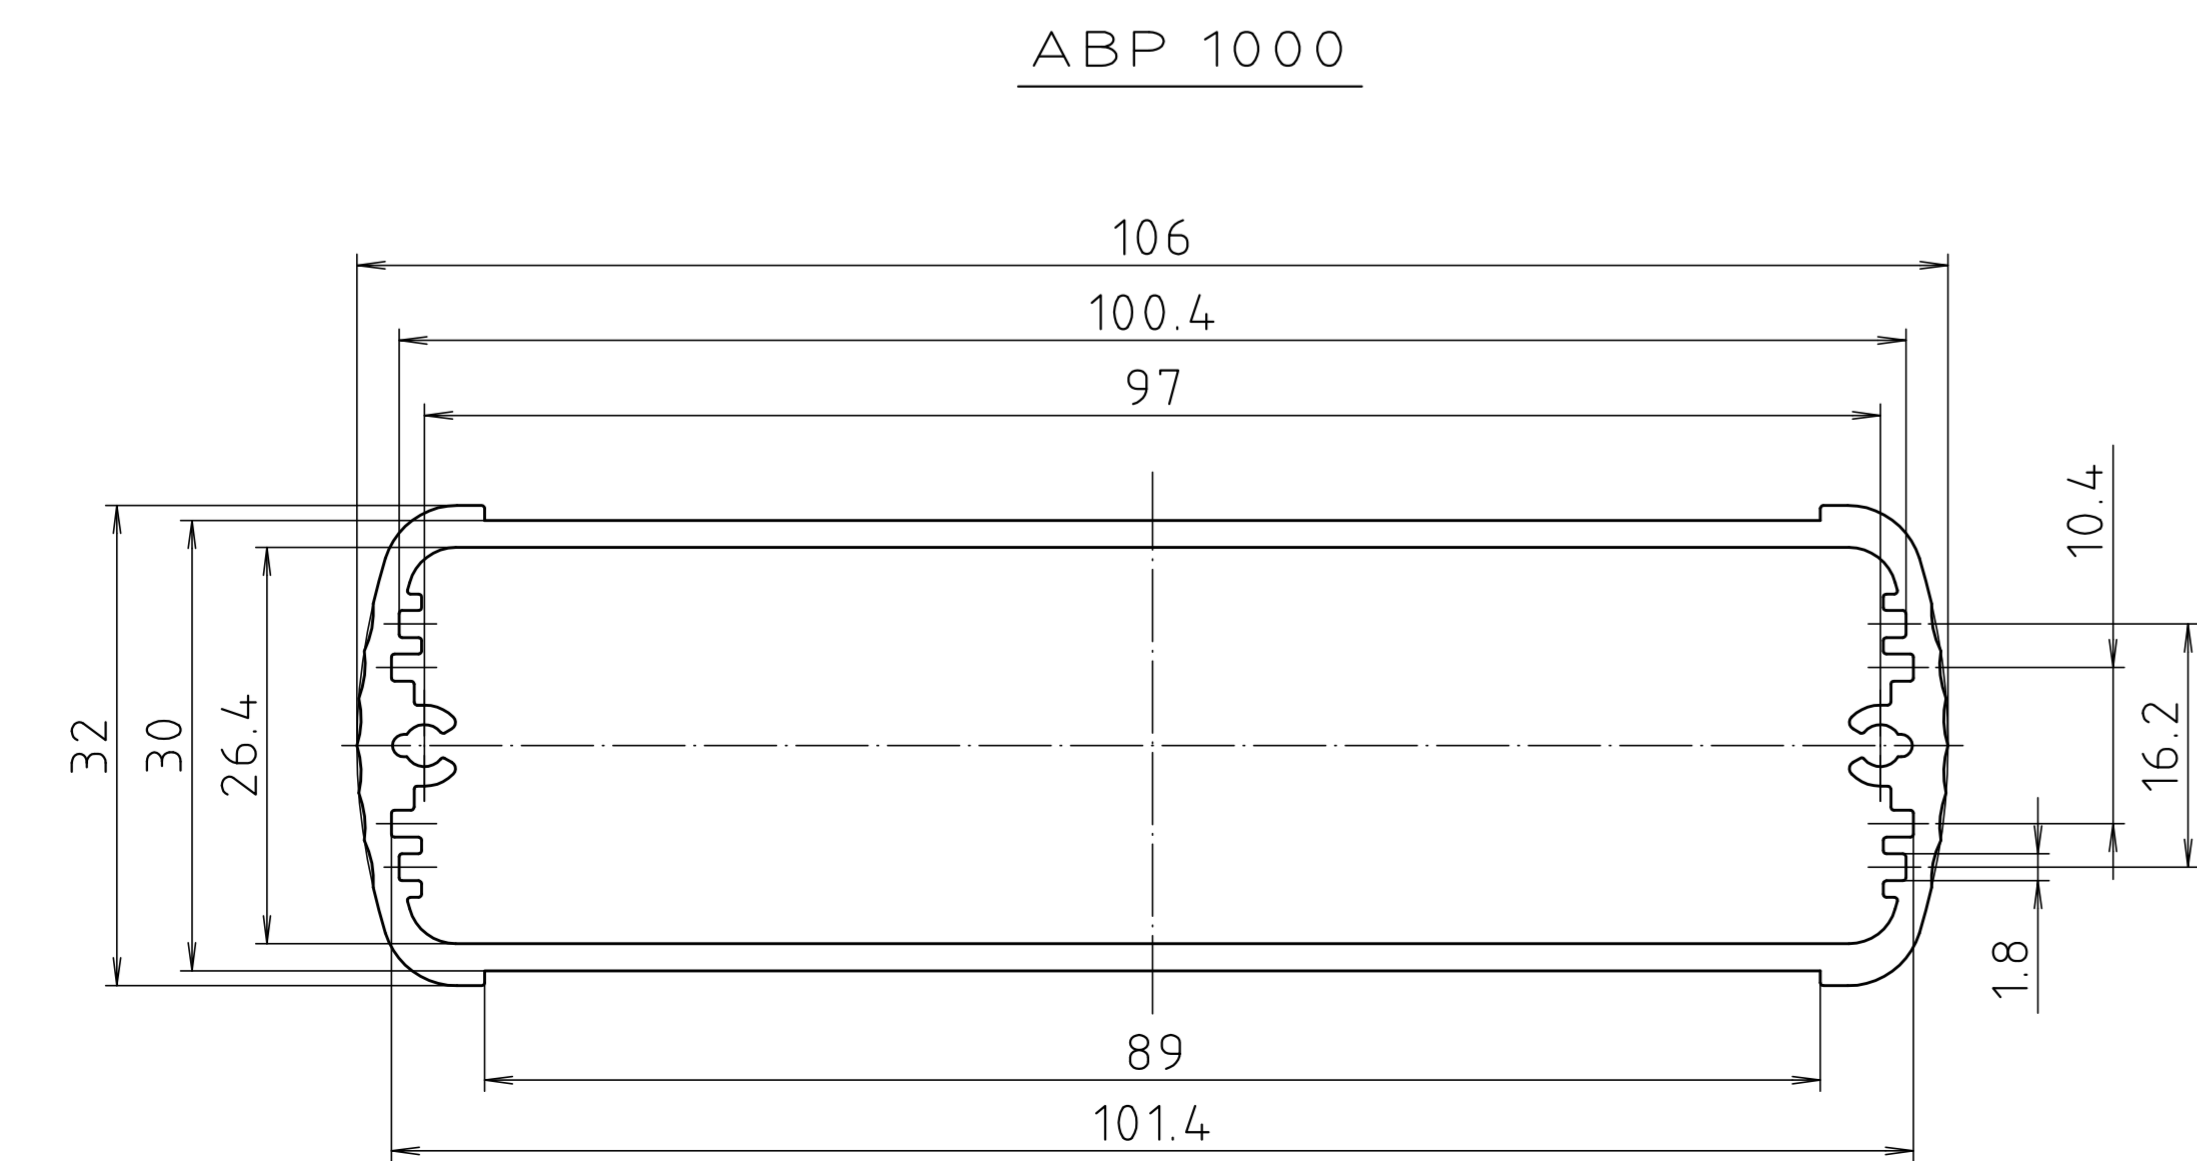

„Schutzvermerk nach DIN ISO 16016 beachten.“ / "Please pay attention to copyright note DIN ISO 16016."

Ansicht ohne Profilcappe bzw. ohne Profilklappe  
View without profile lid resp. profile shutter

ABM 1000 .. BE  
(weitere Maße siehe ABM 1000 .. /  
more dimensions see ABM 1000 ..)

ABM 1000 IR  
ABM 1000 AL

ABM 1000 SAL

Maßstab/ Scale:	2:1	
Zeichnungs-Nr. / Drawing-No.:	1K 5205.067.05	
Artikel / Article:	AluBos AB 1000	
Katalogzeichnung / Catalogue drawing		
A.Nr. / Att.-No.:	Datum / Date:	
1747	09.05.05	
630	21.08.07	
3459	04.03.07	
3257	18.12.95	
DISK:	2 801 327	
Datum / Date:	15.12.94	HR