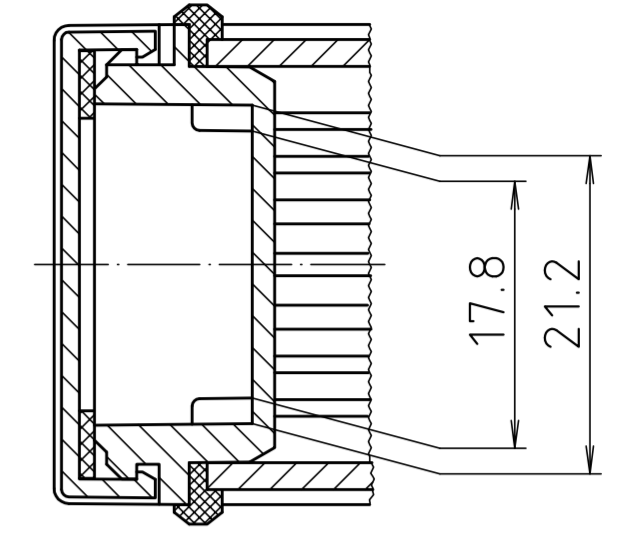

„Schutzvermerk nach DIN ISO 16016 beachten.“ / "Please pay attention to copyright note DIN ISO 16016."

Ansicht ohne Profilcappe bzw. ohne Profilklappe  
View without profile lid resp. profile shutter

ABM 1000 .. BE  
(weitere Maße siehe ABM 1000 .. /  
more dimensions see ABM 1000 ..)

ABM 1000 IR  
ABM 1000 AL

ABM 1000 SAL

Maßstab/ Scale:	2:1	
Zeichnungs-Nr. / Drawing-No.:	1K 5205.067.05	
Artikel / Article:	AluBos AB 1000	
Katalogzeichnung / Catalogue drawing		
A.Nr. / Att.-No.:	Datum / Date:	
1747	09.05.05	
630	21.08.07	
3459	04.03.07	
3257	18.12.95	
DISK:	2 801 327	
Datum / Date:	15.12.94	HR