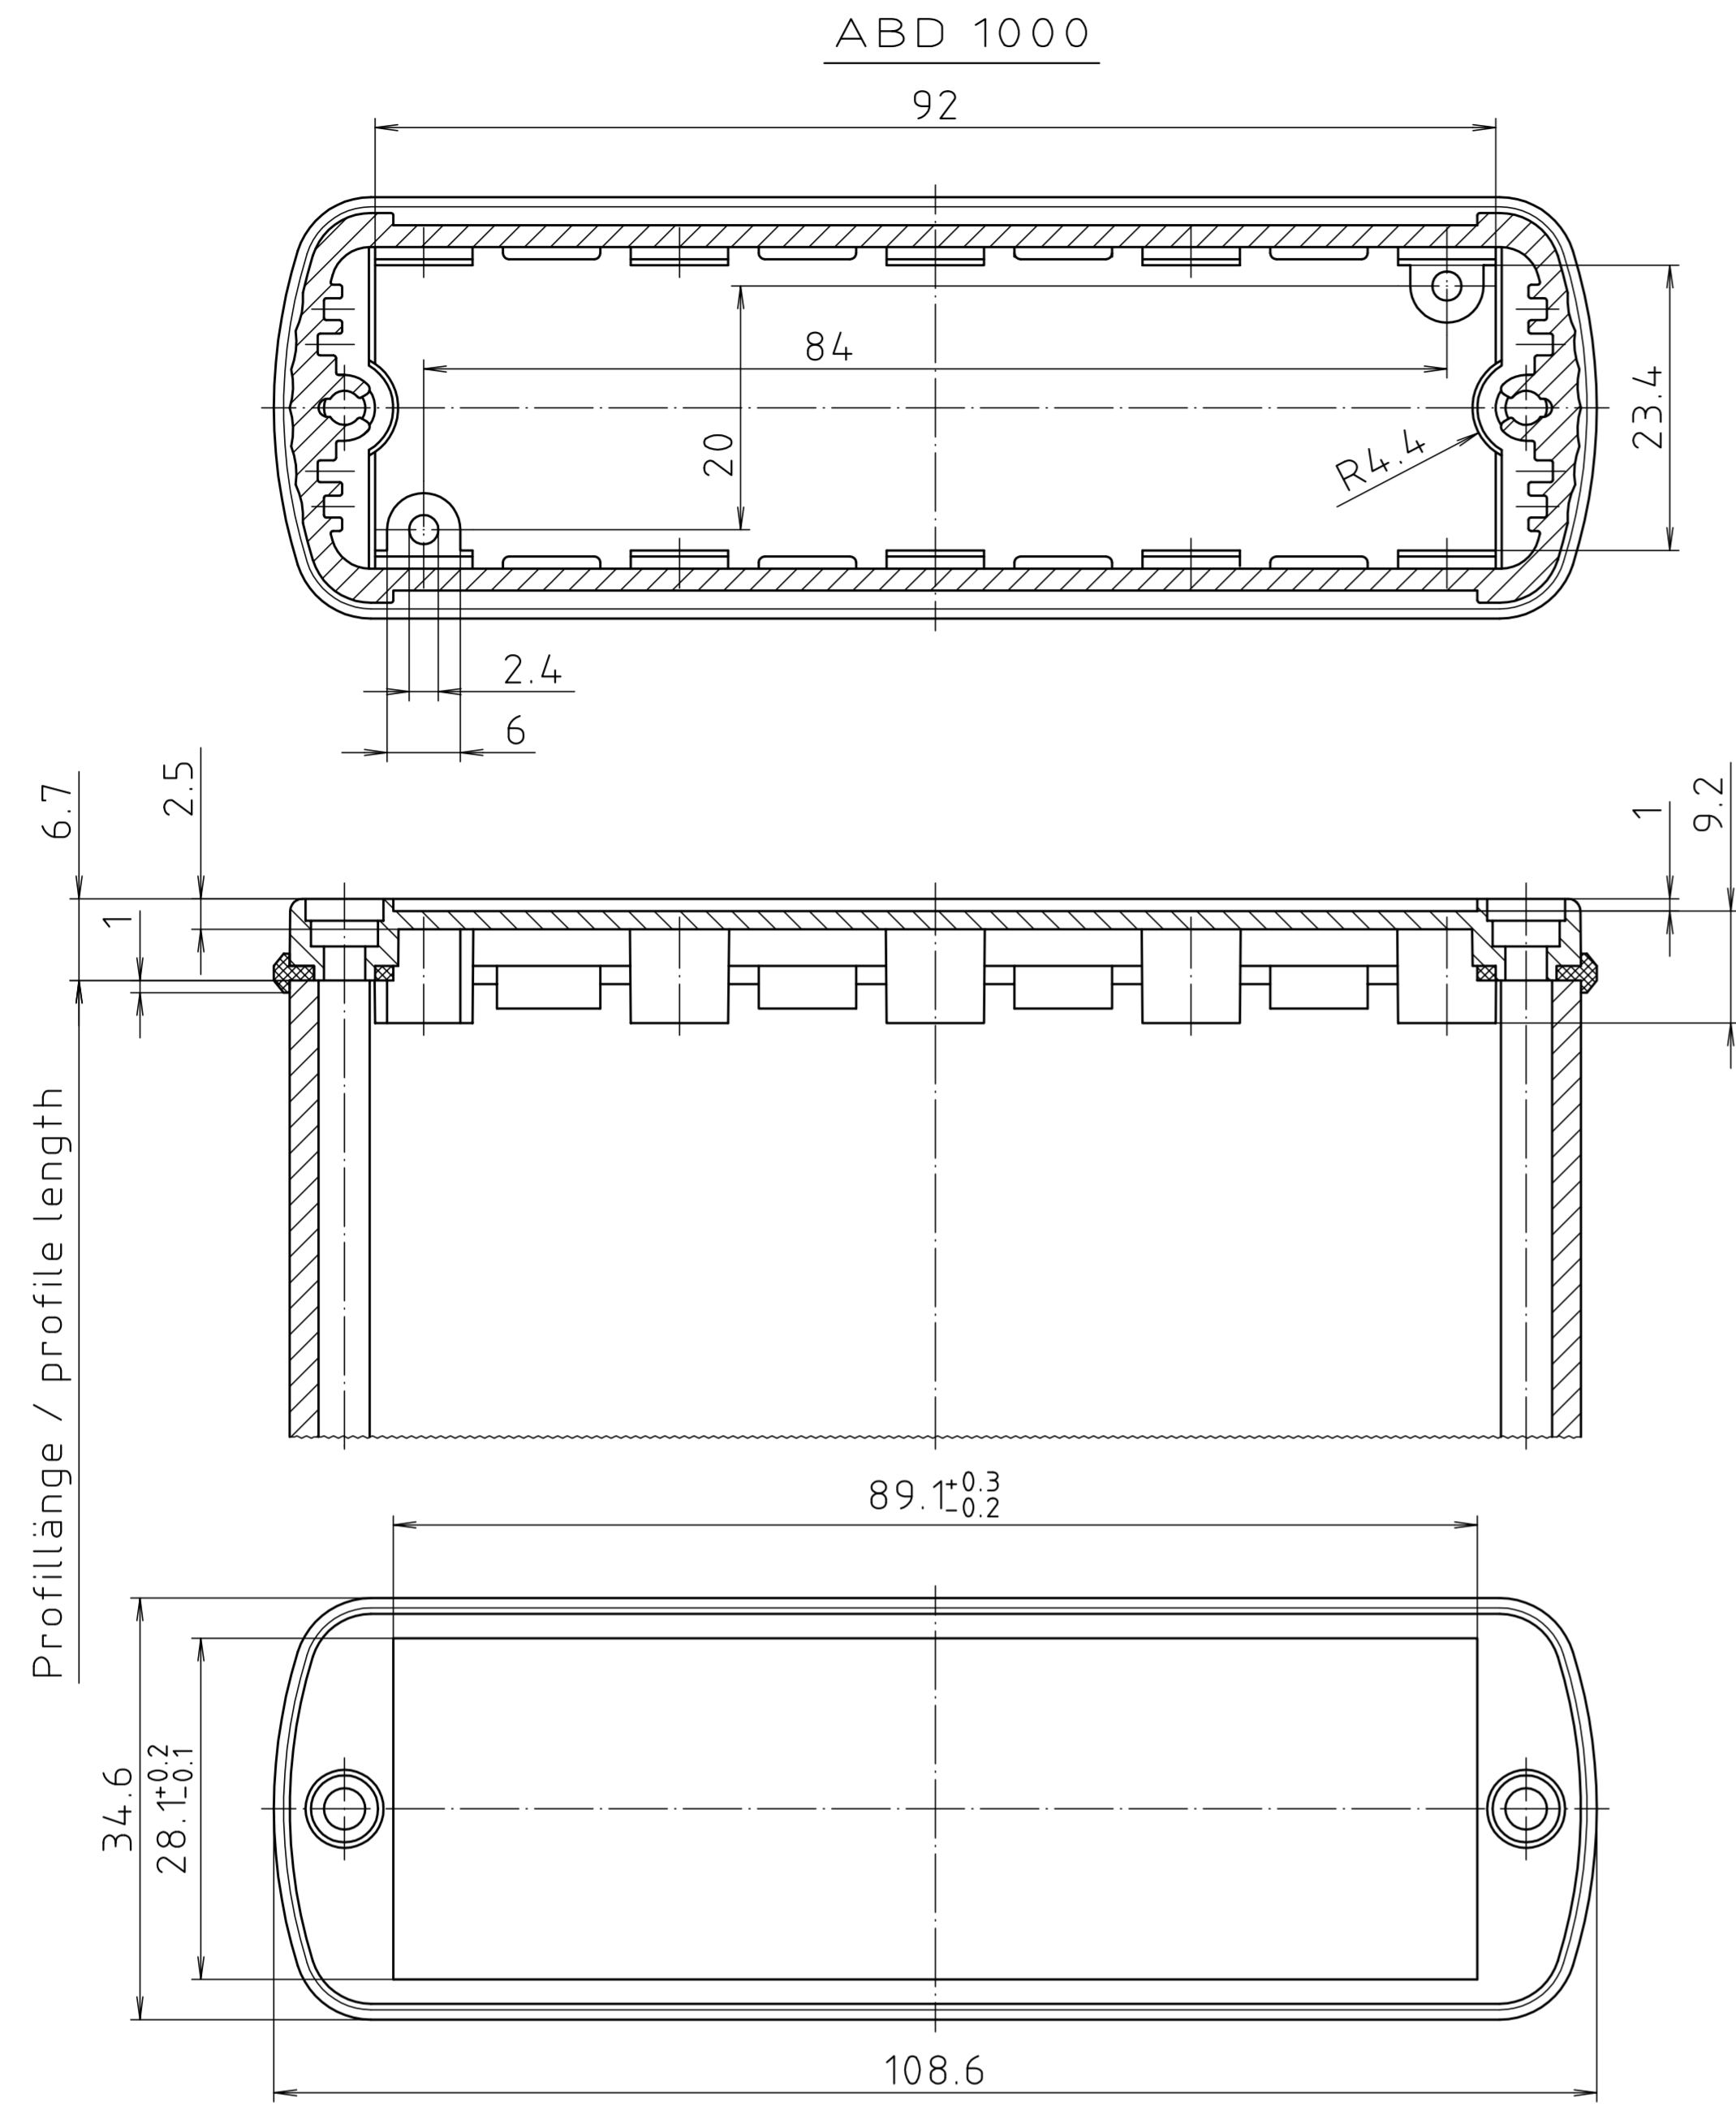

„Schutzvermerk nach DIN ISO 16016 beachten.“ / "Please pay attention to copyright note DIN ISO 16016."

Ansicht ohne Profilcappe bzw. ohne Profilklappe  
View without profile lid resp. profile shutter

ABM 1000 .. BE  
(weitere Maße siehe ABM 1000 .. /  
more dimensions see ABM 1000 ..)

ABM 1000 IR  
ABM 1000 AL

ABM 1000 SAL

Maßstab/ Scale:	2:1	
Zeichnungs-Nr. / Drawing-No.:	1K 5205.067.05	
Artikel / Article:	AluBos AB 1000	
Katalogzeichnung / Catalogue drawing		
A.Nr. / Att.-No.:	Datum / Date:	
1747	09.05.05	
630	21.08.07	
3459	04.03.07	
3257	18.12.95	
DISK:	2 801 327	
Datum / Date:	15.12.94	HR