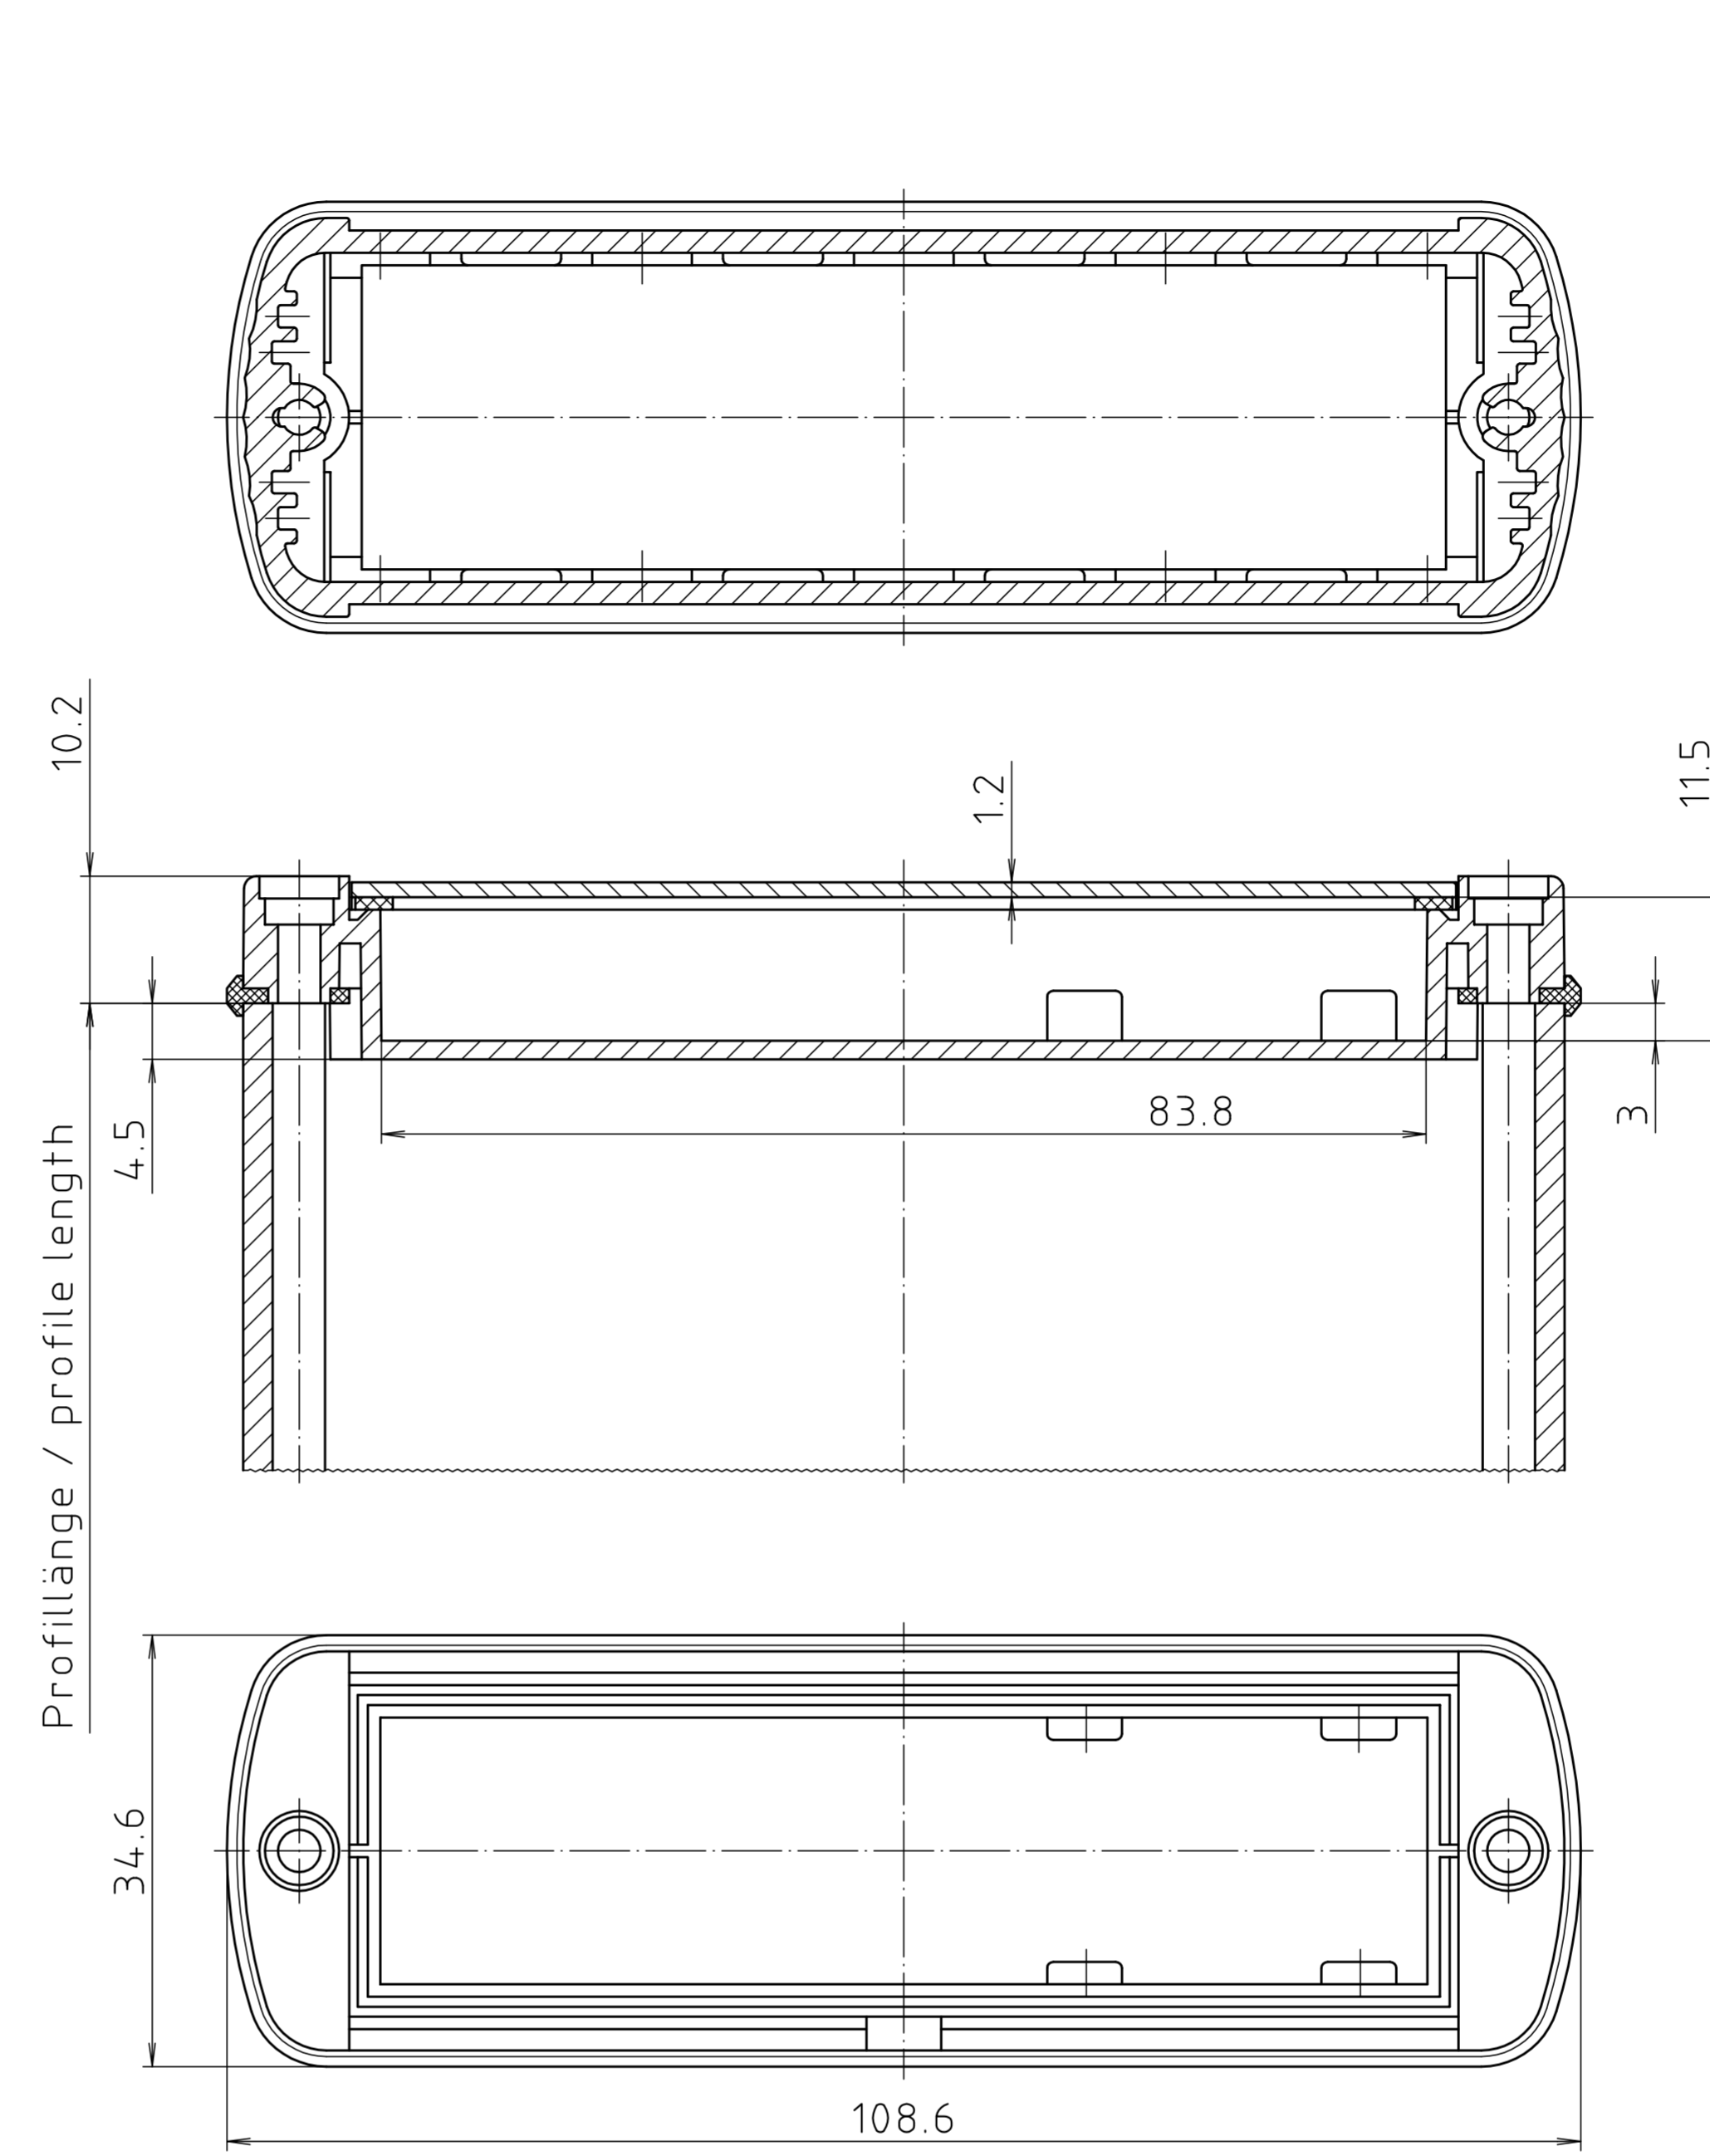

„Schutzvermerk nach DIN ISO 16016 beachten.“ / "Please pay attention to copyright note DIN ISO 16016."

Ansicht ohne Profilcappe bzw. ohne Profilklappe  
View without profile lid resp. profile shutter

ABM 1000 .. BE  
(weitere Maße siehe ABM 1000 .. /  
more dimensions see ABM 1000 ..)

ABM 1000 IR  
ABM 1000 AL

ABM 1000 SAL

Maßstab/ Scale:	2:1	
Zeichnungs-Nr. / Drawing-No.:	1K 5205.067.05	
Artikel / Article:	AluBos AB 1000	
Katalogzeichnung / Catalogue drawing		
A.Nr. / Att.-No.:	Datum / Date:	
1747	09.05.05	
630	21.08.07	
3459	04.03.07	
3257	18.12.95	
DISK:	2 801 327	
Datum / Date:	15.12.94	HR