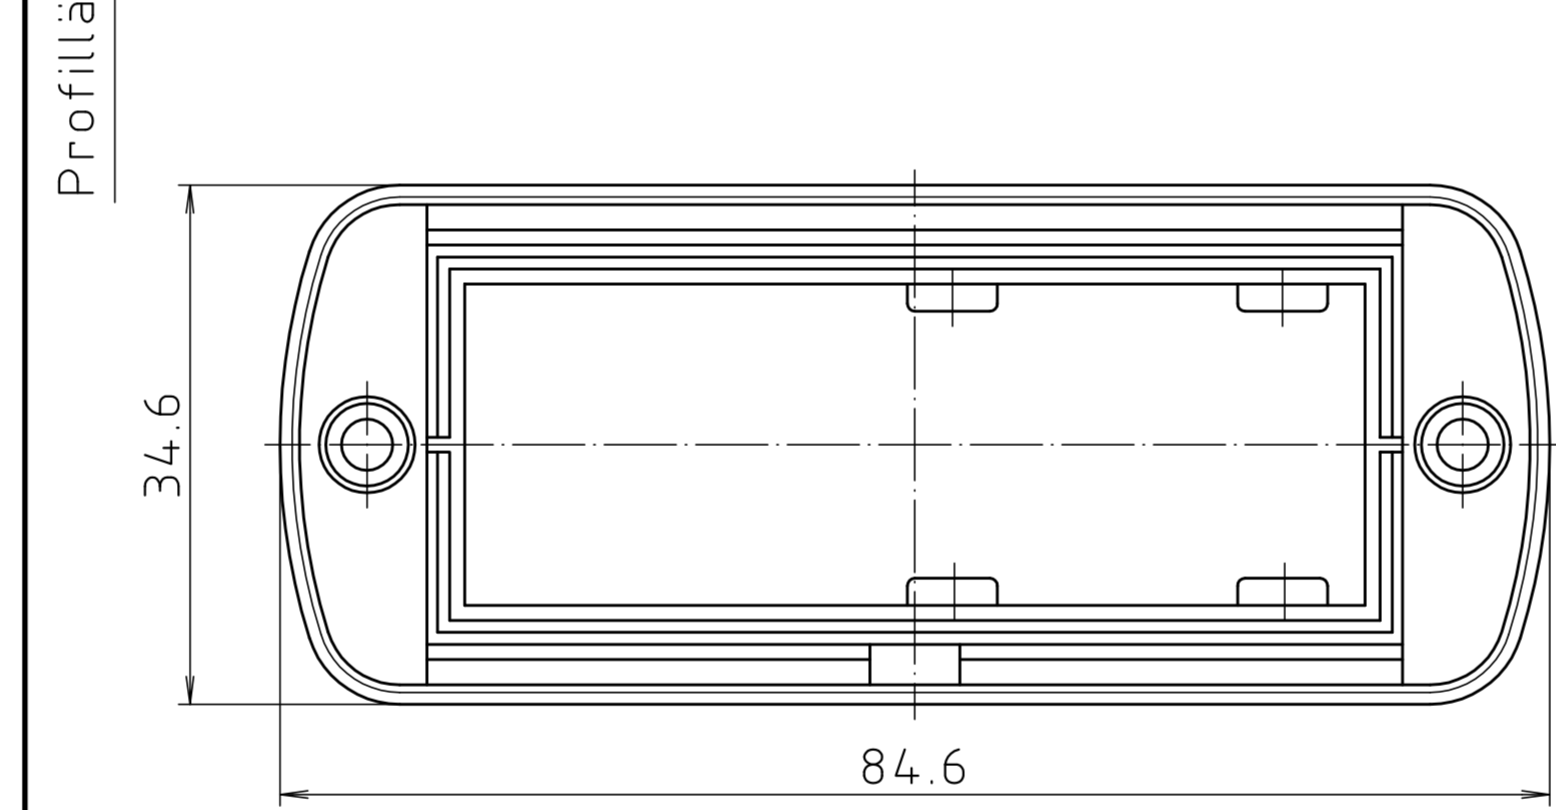

"Schutzvermerk nach DIN ISO 16016 beachten" "Please pay attention to copyright note DIN ISO 16016"

ABD 800

ABM 800 IR  
ABM 800 AL

ABM 800 SAL

Ansicht ohne Profilkappe  
bzw. ohne Profilklappe  
View without profile lid  
resp. profile shutter

ABM 800 ... BE  
(weitere Masse siehe ABM 800 ... /  
more dimensions see ABM 800 ...)

ABP 800

Maßstab/ Scale:	2:1	
Zeichnungs-Nr. / Drawing-No.:	1K 5205.066.05	
Artikel / Article:	AluBos AB 800	
Katalogzeichnung / Catalogue drawing		
A.Nr. / Alt.-No.:	747 930 3257	Datum / Date: 09.05.05 21.08.07 04.03.07 18.12.95
DISK:	2 801 326	
Datum / Date:	15.12.94	HR