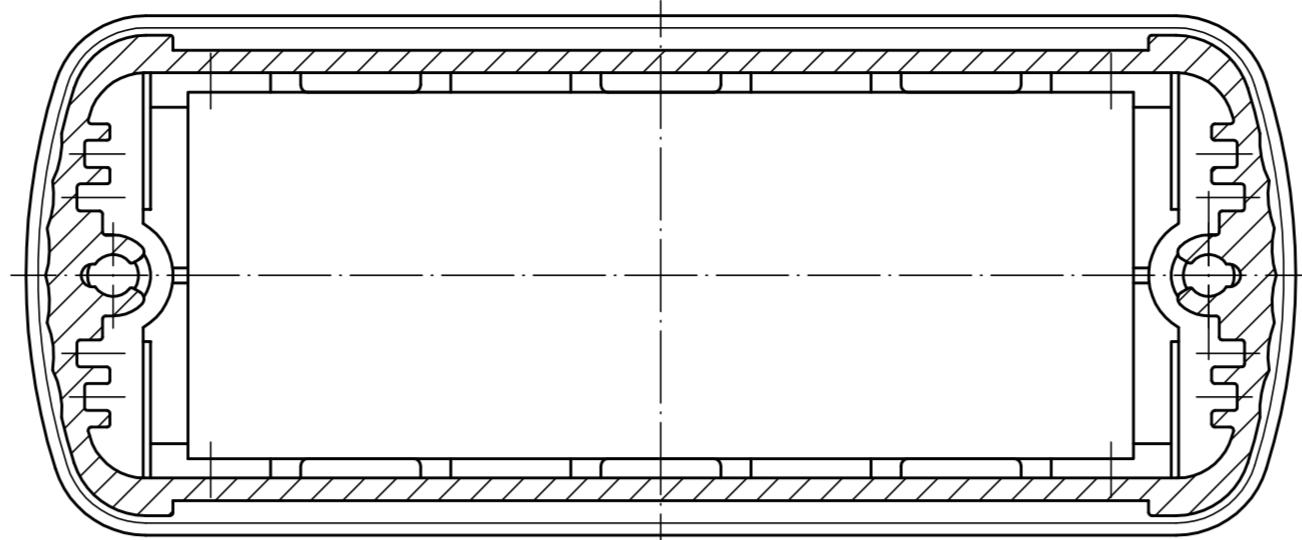

"Schutzvermerk nach DIN ISO 16016 beachten" "Please pay attention to copyright note DIN ISO 16016"

ABD 800

ABM 800 IR  
ABM 800 AL

ABM 800 SAL

Ansicht ohne Profilkappe  
bzw. ohne Profilklappe  
View without profile lid  
resp. profile shutter

ABM 800 ... BE  
(weitere Masse siehe ABM 800 ... /  
more dimensions see ABM 800 ...)

ABP 800

Maßstab/ Scale:	2:1	
Zeichnungs-Nr. / Drawing-No.:	1K 5205.066.05	
Artikel / Article:	AluBos AB 800	
Katalogzeichnung / Catalogue drawing		
A.Nr. / Alt.-No.:	747 930 3257	Datum / Date: 09.05.05 21.08.07 04.03.07 18.12.95
DISK:	2 801 326	
Datum / Date:	15.12.94	HR