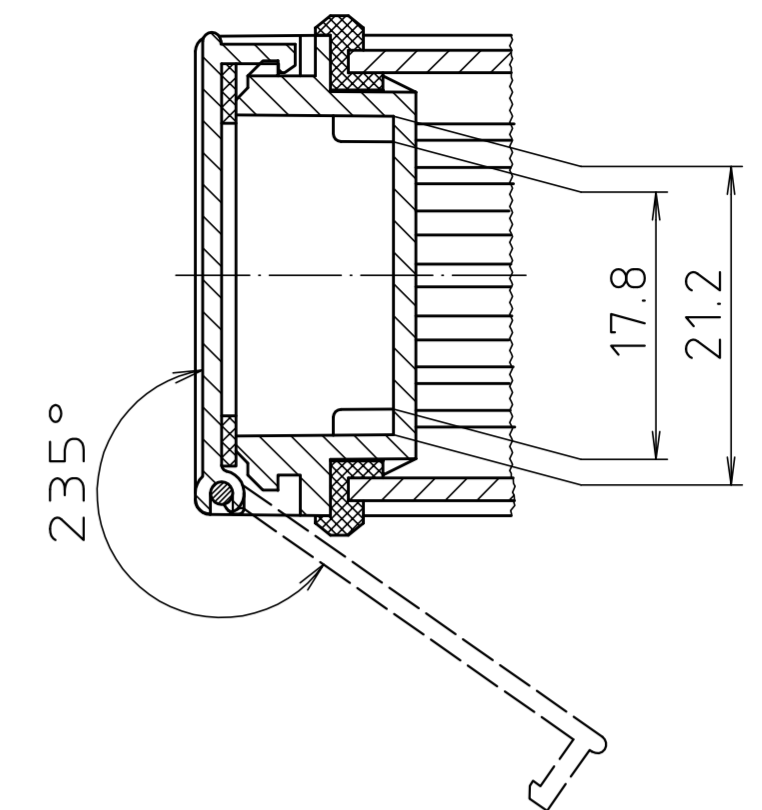

"Schutzvermerk nach DIN ISO 16016 beachten" "Please pay attention to copyright note DIN ISO 16016"

ABD 800

ABM 800 IR  
ABM 800 AL

ABM 800 SAL

Ansicht ohne Profilkappe  
bzw. ohne Profilklappe  
View without profile lid  
resp. profile shutter

ABM 800 ... BE  
(weitere Masse siehe ABM 800 ... /  
more dimensions see ABM 800 ...)

ABP 800

Maßstab/ Scale:	2:1	
Zeichnungs-Nr. / Drawing-No.:	1K 5205.066.05	
Artikel / Article:	AluBos AB 800	
Katalogzeichnung / Catalogue drawing		
A.Nr. / Alt.-No.:	747 930 3257	Datum / Date: 09.05.05 21.08.07 04.03.07 18.12.95
DISK:	2 801 326	
Datum / Date:	15.12.94	HR