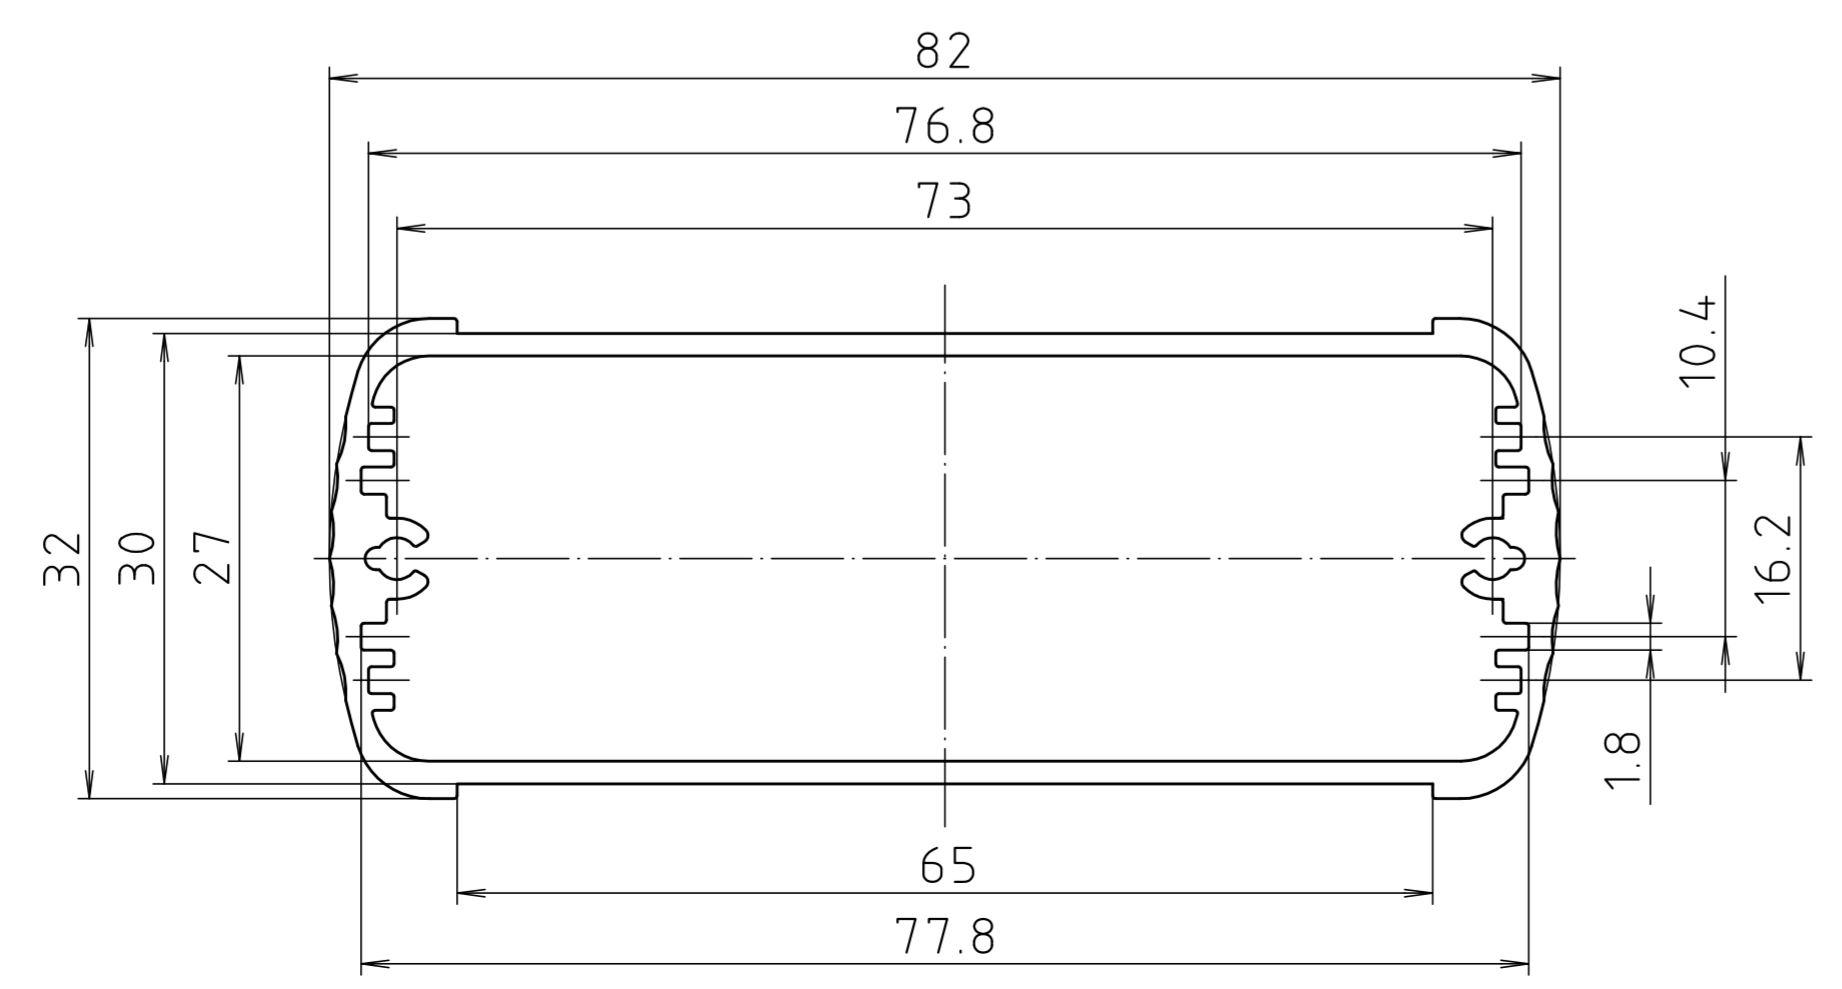

"Schutzvermerk nach DIN ISO 16016 beachten" "Please pay attention to copyright note DIN ISO 16016"

ABD 800

ABM 800 IR  
ABM 800 AL

ABM 800 SAL

Ansicht ohne Profilkappe  
bzw. ohne Profilklappe  
View without profile lid  
resp. profile shutter

ABM 800 ... BE  
(weitere Masse siehe ABM 800 ... /  
more dimensions see ABM 800 ...)

ABP 800

Maßstab/ Scale:	2:1	
Zeichnungs-Nr. / Drawing-No.:	1K 5205.066.05	
Artikel / Article:	AluBos AB 800	
Katalogzeichnung / Catalogue drawing		
A.Nr. / Alt.-No.:	747 930 3257	Datum / Date: 09.05.05 21.08.07 04.03.07 18.12.95
DISK:	2 801 326	
Datum / Date:	15.12.94	HR