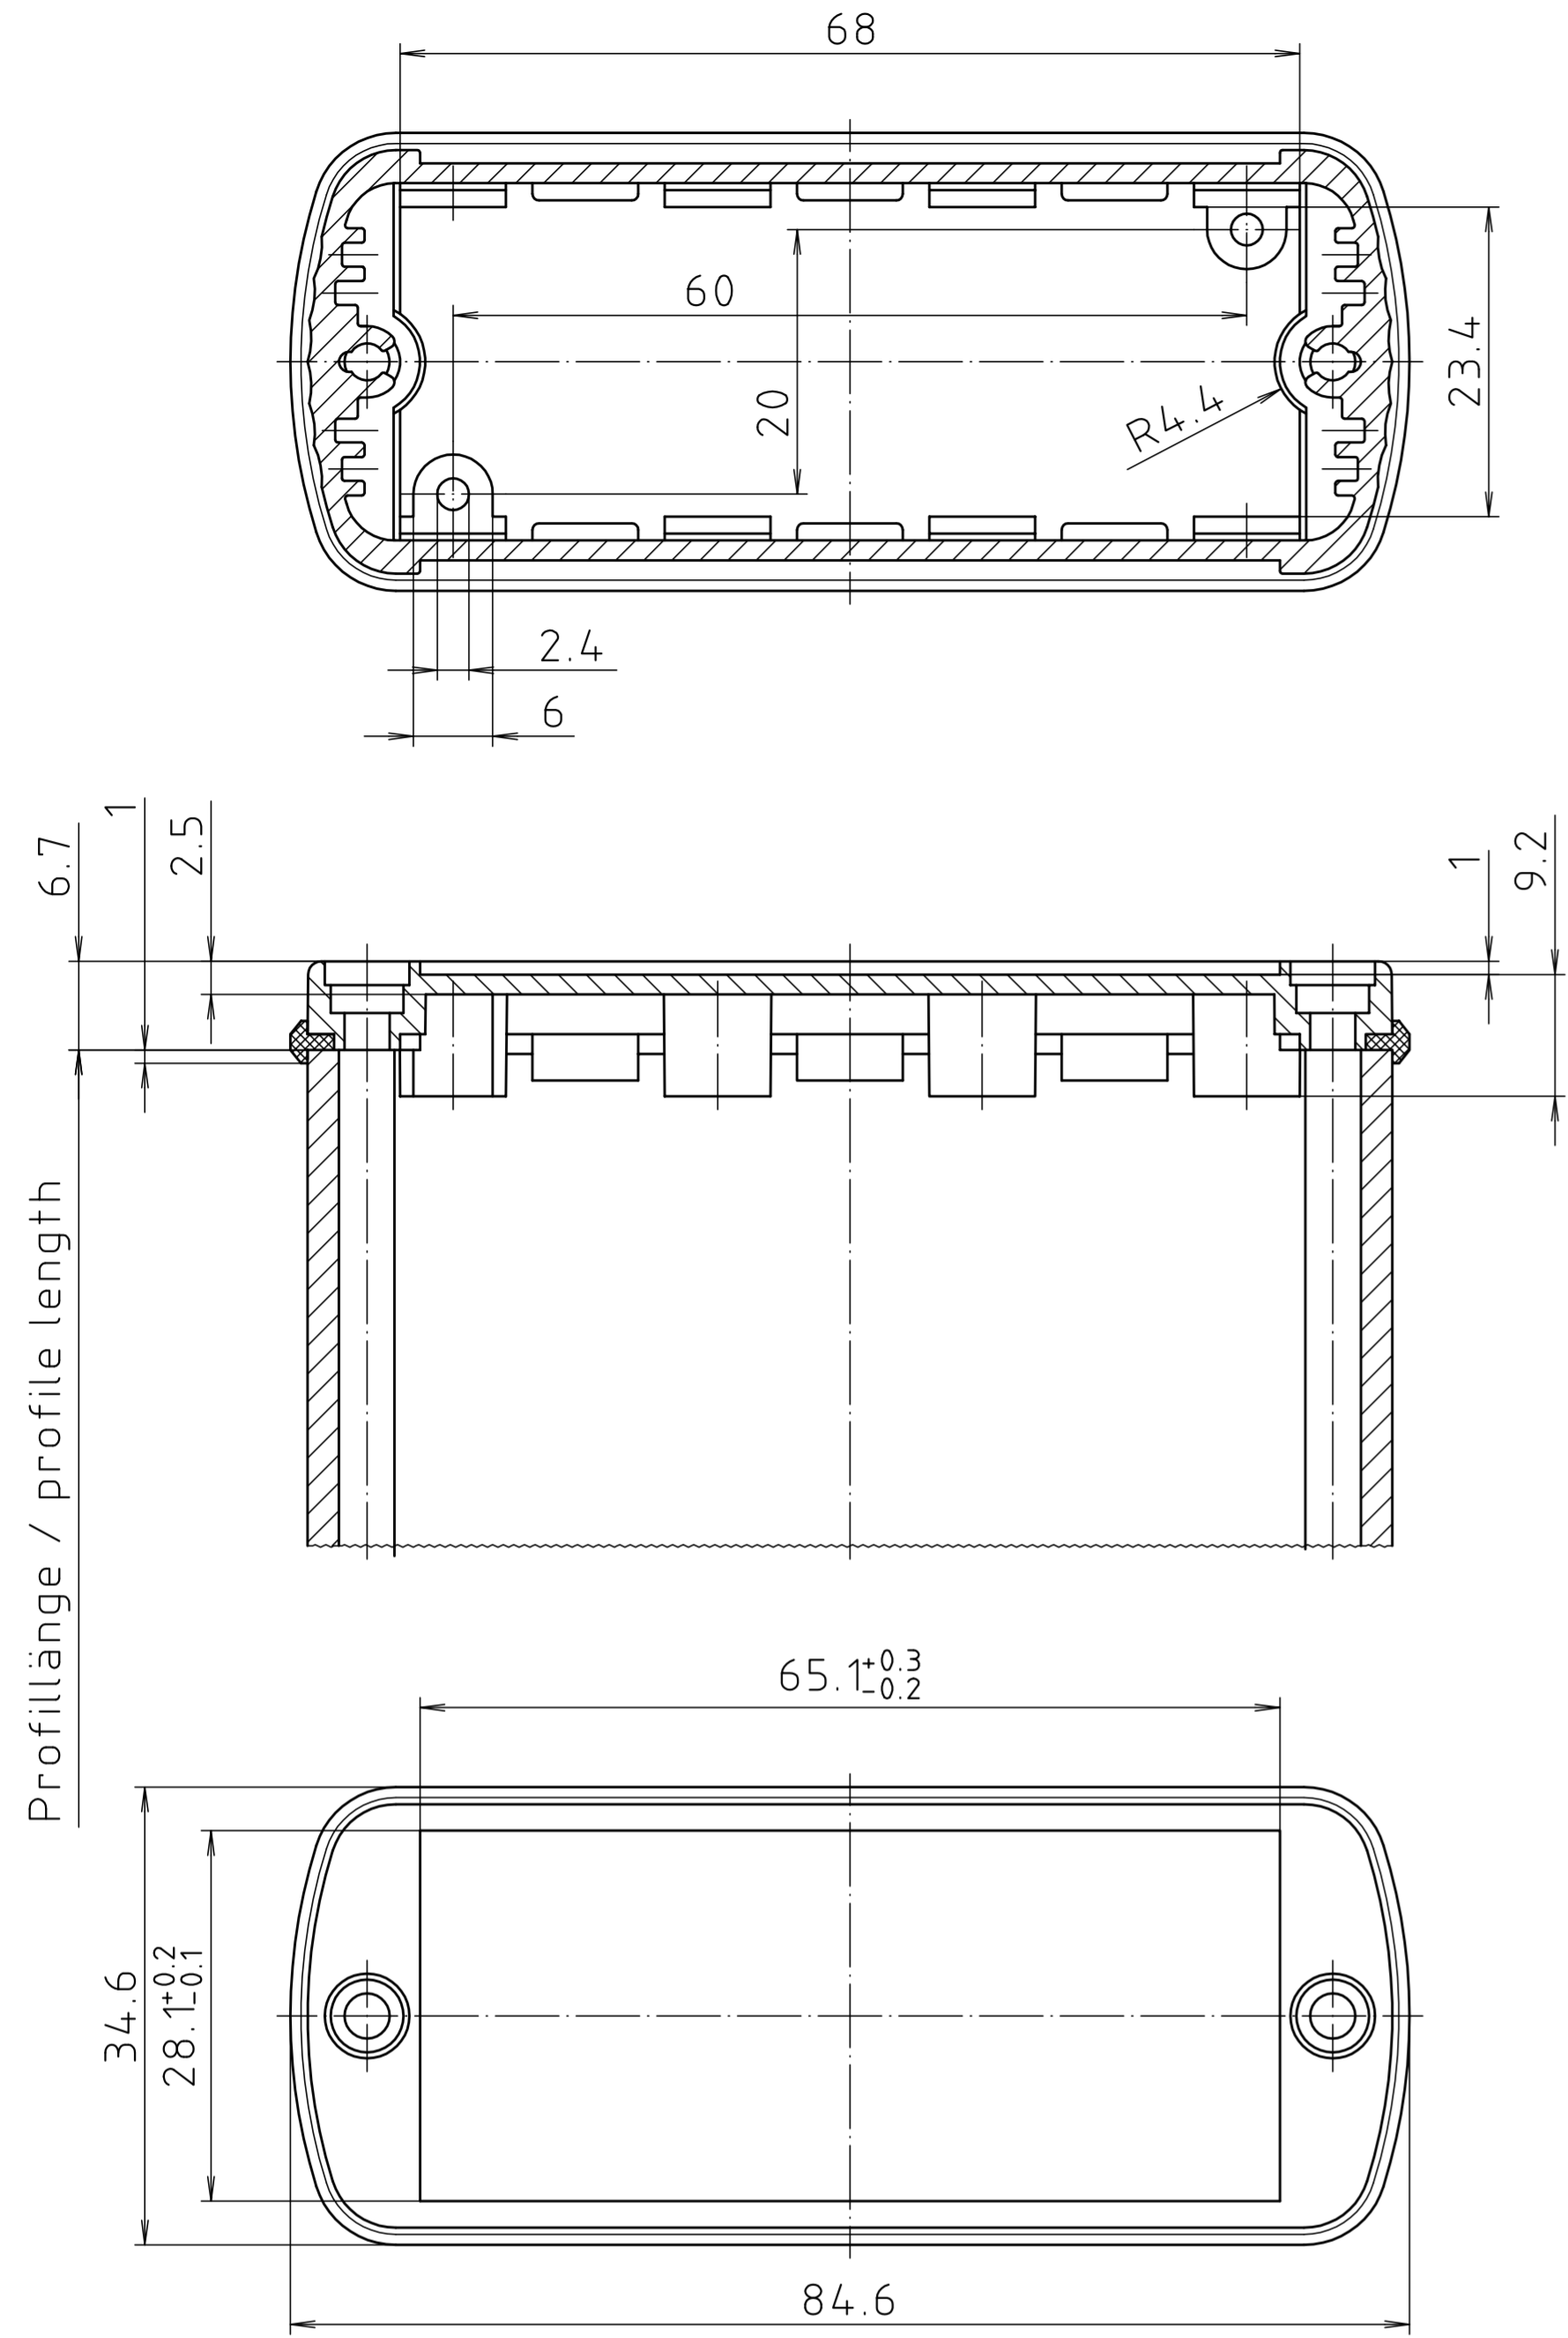

"Schutzvermerk nach DIN ISO 16016 beachten" "Please pay attention to copyright note DIN ISO 16016"

ABD 800

ABM 800 IR  
ABM 800 AL

ABM 800 SAL

Ansicht ohne Profilkappe  
bzw. ohne Profilklappe  
View without profile lid  
resp. profile shutter

ABM 800 ... BE  
(weitere Masse siehe ABM 800 ... /  
more dimensions see ABM 800 ...)

ABP 800

Maßstab/ Scale:	2:1	
Zeichnungs-Nr. / Drawing-No.:	1K 5205.066.05	
Artikel / Article:	AluBos AB 800	
Katalogzeichnung / Catalogue drawing		
A.Nr. / Alt.-No.:	747 930 3257	Datum / Date: 09.05.05 21.08.07 04.03.07 18.12.95
DISK:	2 801 326	
Datum / Date:	15.12.94	HR