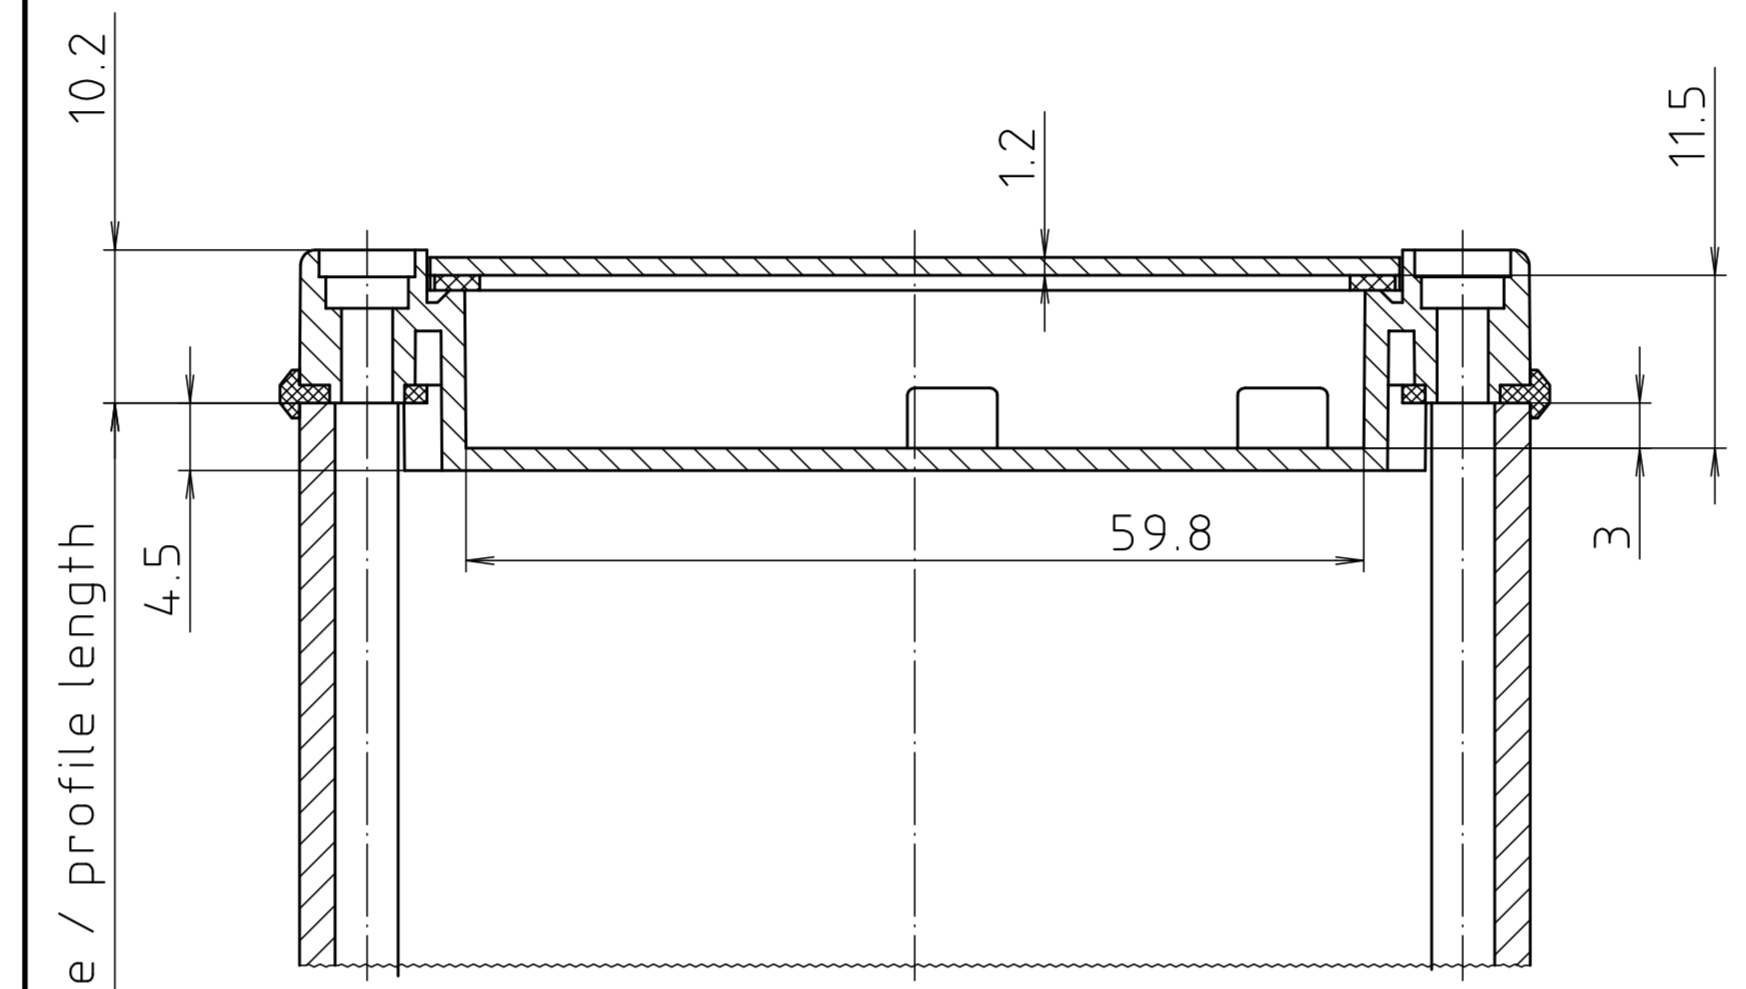

"Schutzvermerk nach DIN ISO 16016 beachten" "Please pay attention to copyright note DIN ISO 16016"

ABD 800

ABM 800 IR  
ABM 800 AL

ABM 800 SAL

Ansicht ohne Profilkappe  
bzw. ohne Profilklappe  
View without profile lid  
resp. profile shutter

ABM 800 ... BE  
(weitere Masse siehe ABM 800 ... /  
more dimensions see ABM 800 ...)

ABP 800

Maßstab/ Scale:	2:1	
Zeichnungs-Nr. / Drawing-No.:	1K 5205.066.05	
Artikel / Article:	AluBos AB 800	
Katalogzeichnung / Catalogue drawing		
A.Nr. / Alt.-No.:	747 930 3257	Datum / Date: 09.05.05 21.08.07 04.03.07 18.12.95
DISK:	2 801 326	
Datum / Date:	15.12.94	HR