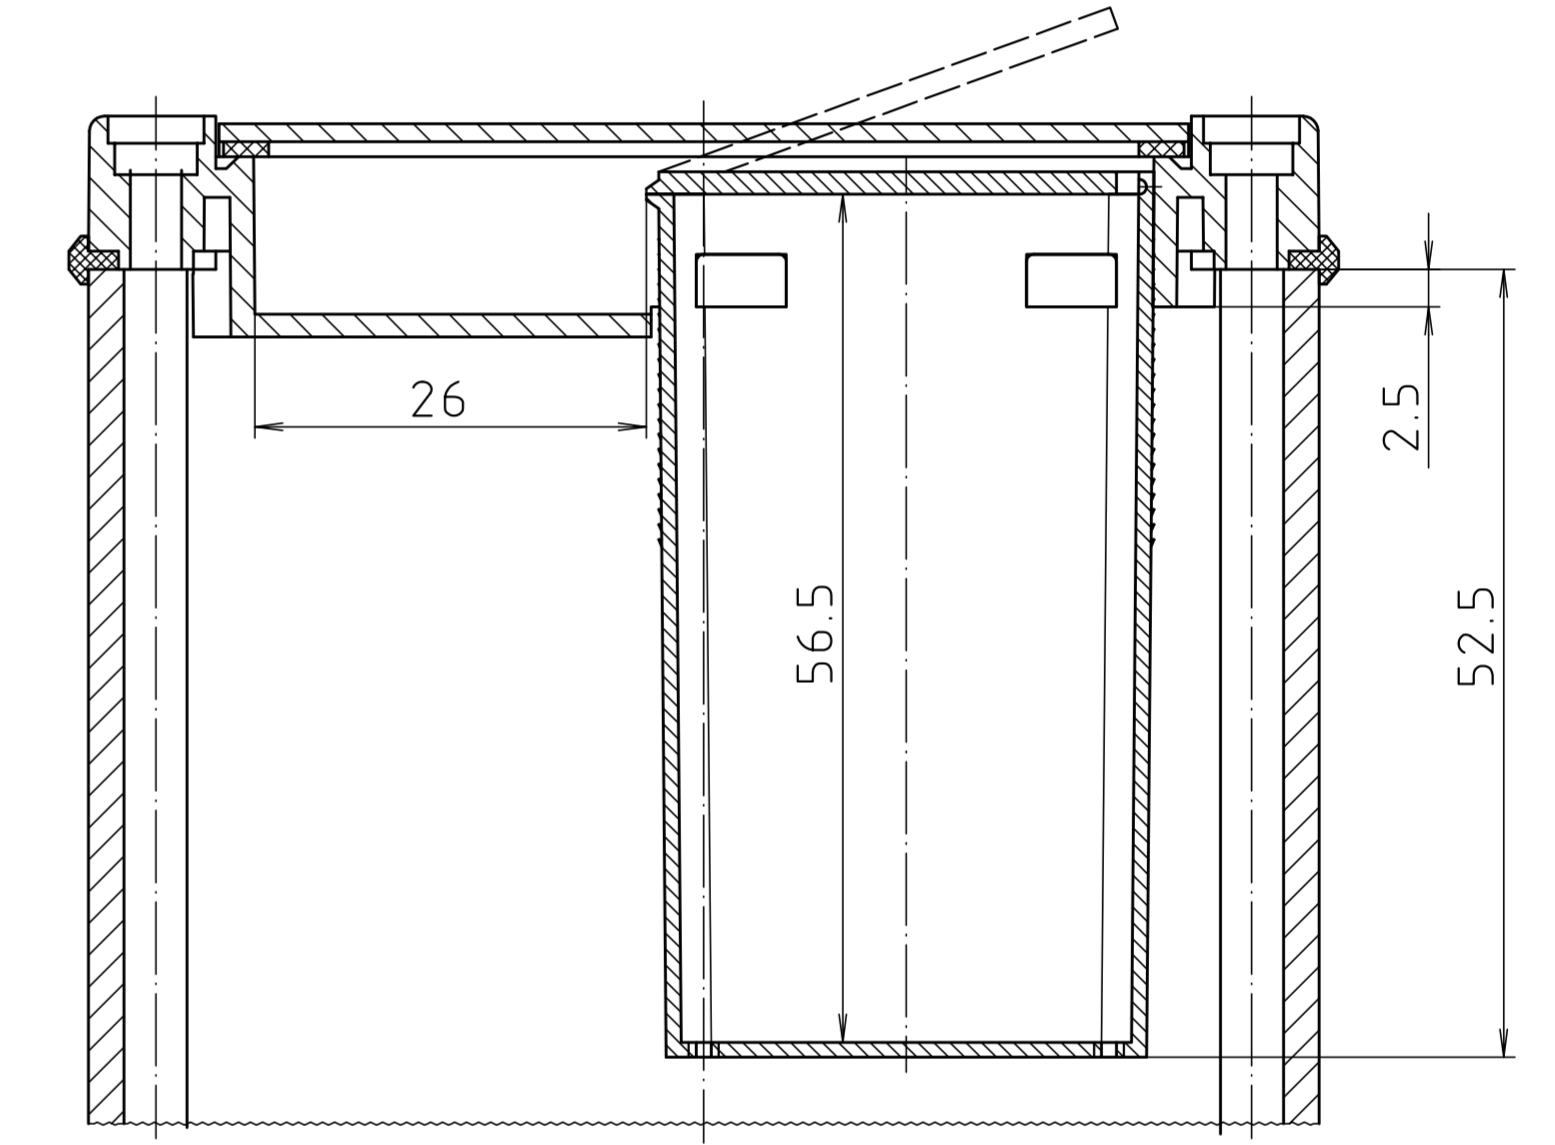

"Schutzvermerk nach DIN ISO 16016 beachten" "Please pay attention to copyright note DIN ISO 16016"

ABD 800

ABM 800 IR  
ABM 800 AL

ABM 800 SAL

Ansicht ohne Profilkappe  
bzw. ohne Profilklappe  
View without profile lid  
resp. profile shutter

ABM 800 ... BE  
(weitere Masse siehe ABM 800 ... /  
more dimensions see ABM 800 ...)

ABP 800

Maßstab/ Scale:	2:1	
Zeichnungs-Nr. / Drawing-No.:	1K 5205.066.05	
Artikel / Article:	AluBos AB 800	
Katalogzeichnung / Catalogue drawing		
A.Nr. / Alt.-No.:	747 930 3257	Datum / Date: 09.05.05 21.08.07 04.03.07 18.12.95
DISK:	2 801 326	
Datum / Date:	15.12.94	HR