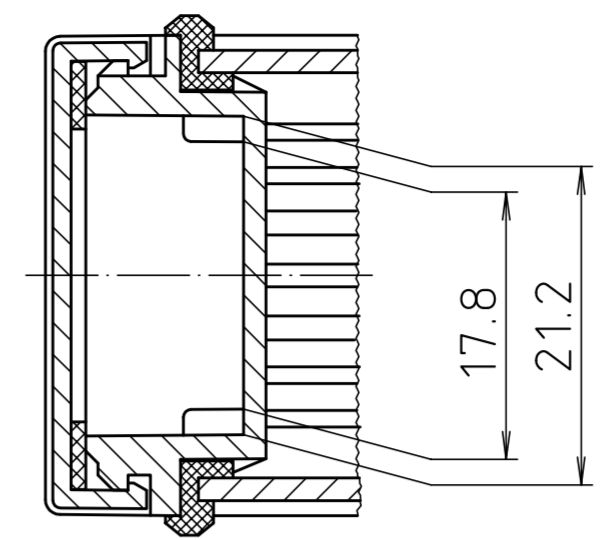

"Schutzvermerk nach DIN ISO 16016 beachten" "Please pay attention to copyright note DIN ISO 16016"

ABD 800

ABM 800 IR  
ABM 800 AL

ABM 800 SAL

Ansicht ohne Profilkappe  
bzw. ohne Profilklappe  
View without profile lid  
resp. profile shutter

ABM 800 ... BE  
(weitere Masse siehe ABM 800 ... /  
more dimensions see ABM 800 ...)

ABP 800

Maßstab/ Scale:	2:1	
Zeichnungs-Nr. / Drawing-No.:	1K 5205.066.05	
Artikel / Article:	AluBos AB 800	
Katalogzeichnung / Catalogue drawing		
A.Nr. / Alt.-No.:	747 930 3257	Datum / Date: 09.05.05 21.08.07 04.03.07 18.12.95
DISK:	2 801 326	
Datum / Date:	15.12.94	HR