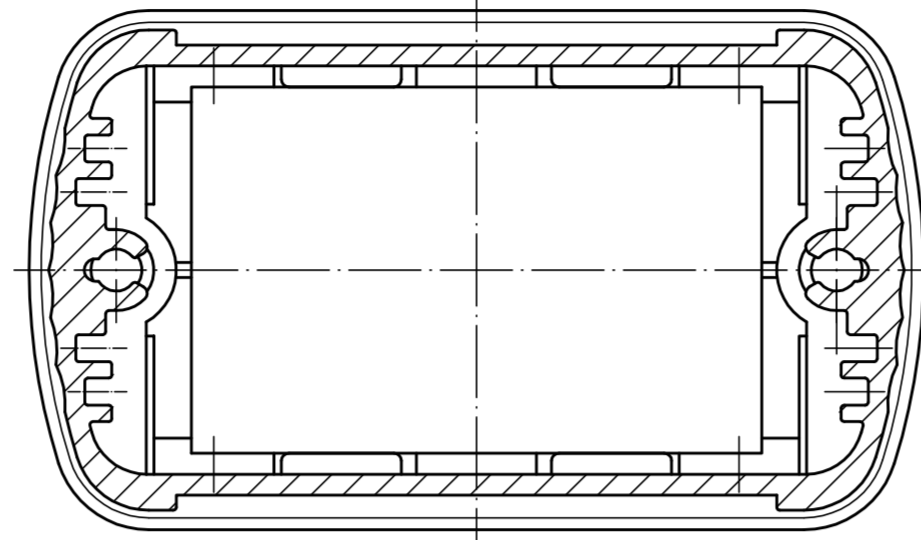

ABD 600

Ansicht ohne Profilkappe bzw. ohne Profilklappe
View without profile lid resp. profile shutter

ABM 600 IR
ABM 600 AL

ABM 600 SAL

ABM 600 . . BE
(weitere Maße siehe ABM 600 . . /
more dimensions see ABM 600 . .)

ABP 600

Maßstab / Scale: 2:1

Zeichnungs-Nr. / Drawing-No.: 1K 5205.065.06

Artikel / Article: AluBos AB 600
Katalogzeichnung / Catalogue drawing

3747	09.05.05
630	21.08.02
614	04.07.02
369	04.03.97
3257	18.12.95

A.Nr. / Datum / Art.-No. / Date: 2 801 325
DISK: 2 801 325
Datum / Date: 15.12.94 HR