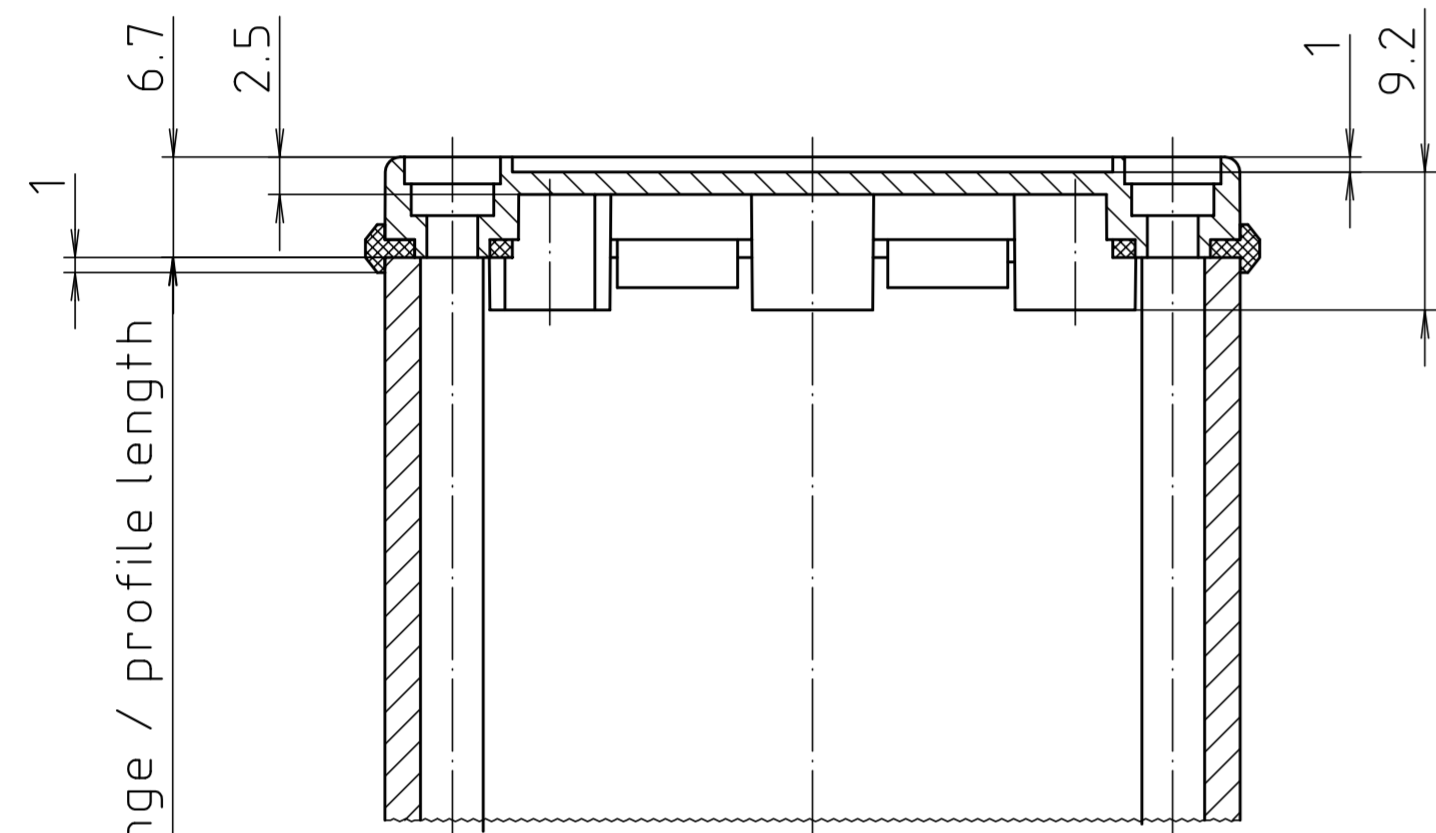

ABD 600

Ansicht ohne Profilkappe bzw. ohne Profilklappe
View without profile lid resp. profile shutter

ABM 600 IR
ABM 600 AL

ABM 600 SAL

ABM 600 . . BE
(weitere Maße siehe ABM 600 . . /
more dimensions see ABM 600 . .)

ABP 600

Maßstab / Scale: 2:1

Zeichnungs-Nr. / Drawing-No.: 1K 5205.065.06

Artikel / Article: AluBos AB 600
Katalogzeichnung / Catalogue drawing

3747	09.05.05
630	21.08.02
614	04.07.02
369	04.03.97
3257	18.12.95

A.Nr. / Datum / Art.-No. / Date: 2 801 325
DISK: 2 801 325
Datum / Date: 15.12.94 HR