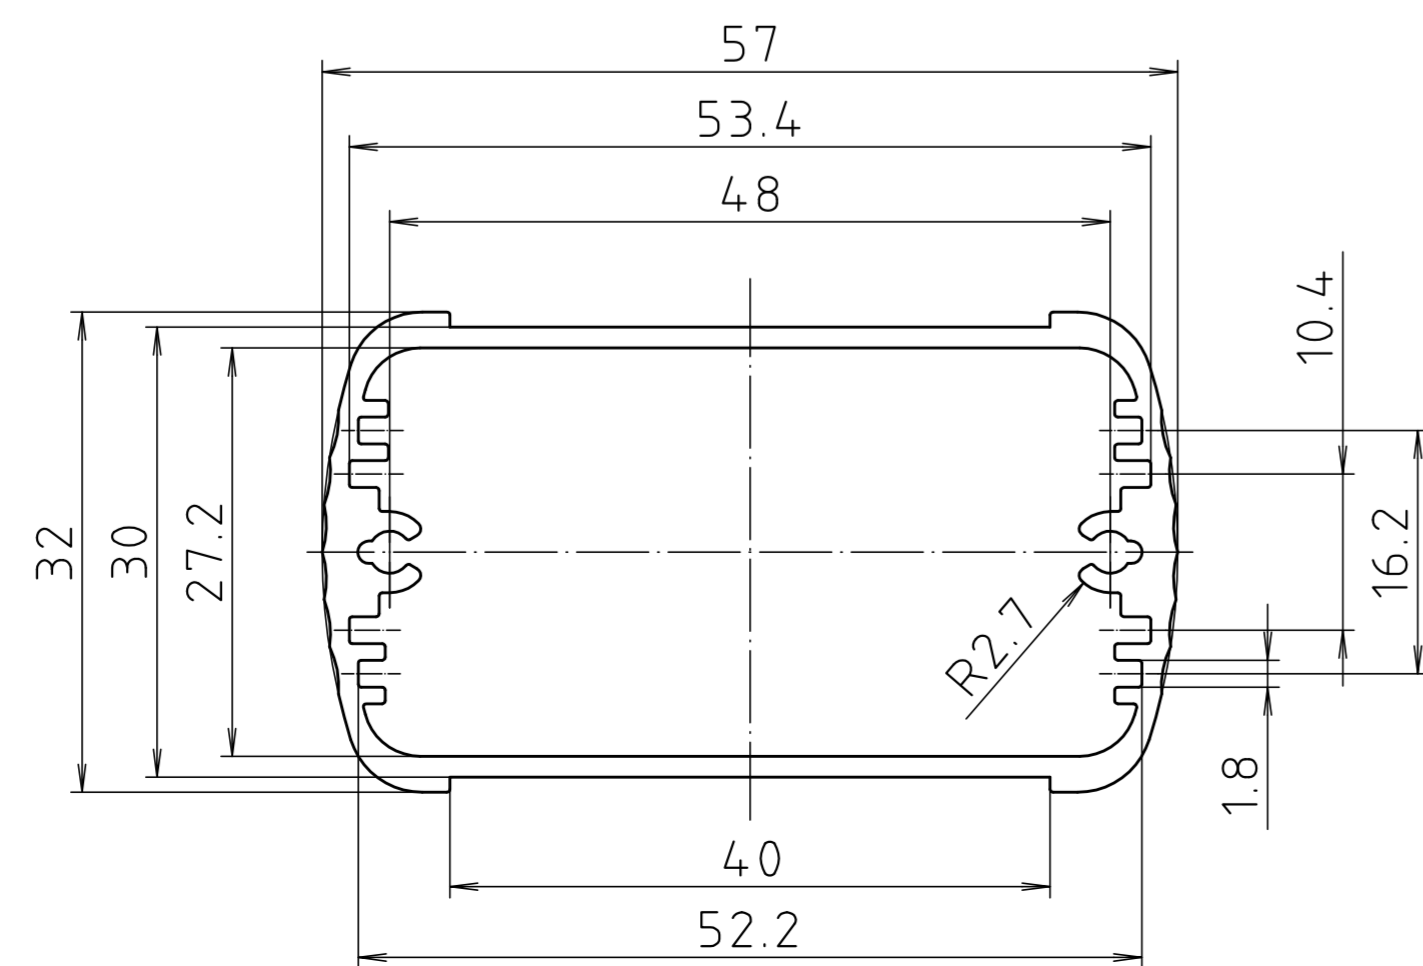

ABD 600

Ansicht ohne Profilkappe bzw. ohne Profilklappe
View without profile lid resp. profile shutter

ABM 600 IR
ABM 600 AL

ABM 600 SAL

ABM 600 . . BE
(weitere Maße siehe ABM 600 . . /
more dimensions see ABM 600 . .)

ABP 600

Maßstab / Scale: 2:1

Zeichnungs-Nr. / Drawing-No.: 1K 5205.065.06

Artikel / Article: AluBos AB 600
Katalogzeichnung / Catalogue drawing

3747	09.05.05
630	21.08.02
614	04.07.02
369	04.03.97
3257	18.12.95

A.Nr. / Datum / Art.-No. / Date: 2 801 325
DISK: 2 801 325
Datum / Date: 15.12.94 HR