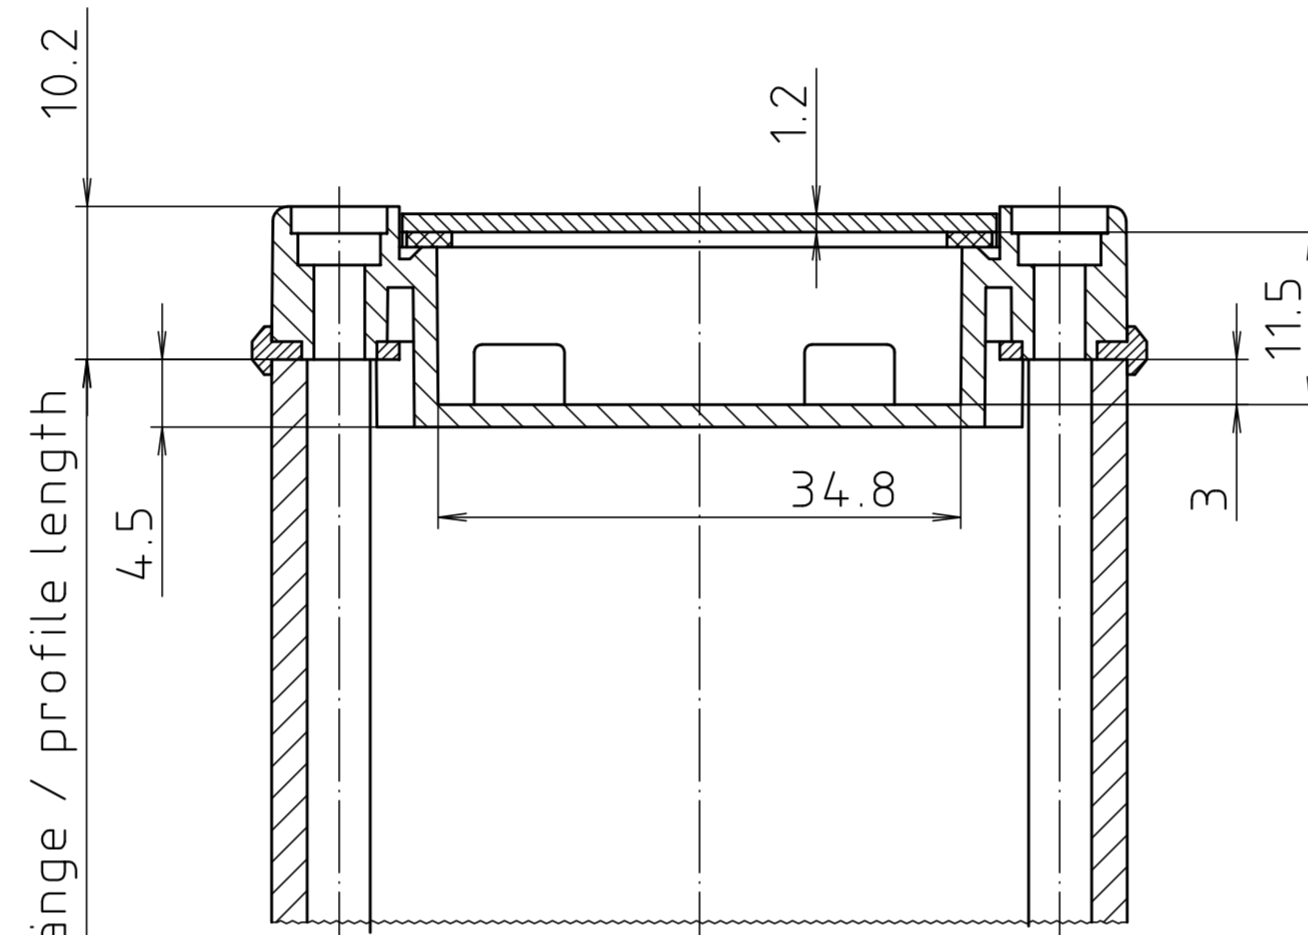

ABD 600

Ansicht ohne Profilkappe bzw. ohne Profilklappe
View without profile lid resp. profile shutter

ABM 600 IR
ABM 600 AL

ABM 600 SAL

ABM 600 . . BE
(weitere Maße siehe ABM 600 . . /
more dimensions see ABM 600 . .)

ABP 600

Maßstab / Scale: 2:1

Zeichnungs-Nr. / Drawing-No.: 1K 5205.065.06

Artikel / Article: AluBos AB 600
Katalogzeichnung / Catalogue drawing

3747	09.05.05
630	21.08.02
614	04.07.02
369	04.03.97
3257	18.12.95

A.Nr. / Datum / Art.-No. / Date: 2 801 325
DISK: 2 801 325
Datum / Date: 15.12.94 HR