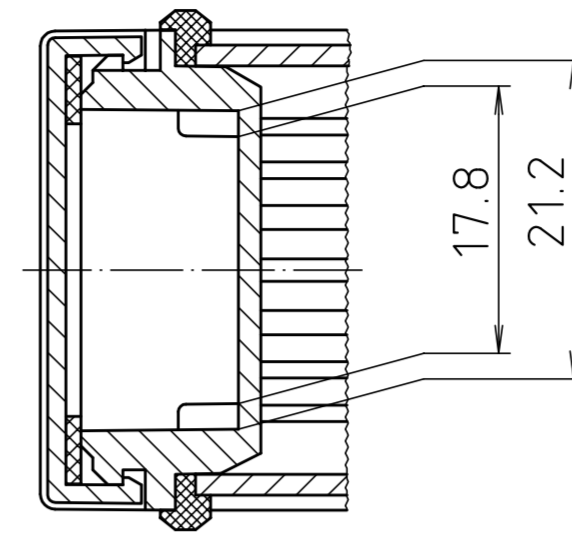

ABD 600

Ansicht ohne Profilkappe bzw. ohne Profilklappe
View without profile lid resp. profile shutter

ABM 600 IR
ABM 600 AL

ABM 600 SAL

ABM 600 . . BE
(weitere Maße siehe ABM 600 . . /
more dimensions see ABM 600 . .)

ABP 600

Maßstab / Scale: 2:1

Zeichnungs-Nr. / Drawing-No.: 1K 5205.065.06

Artikel / Article: AluBos AB 600
Katalogzeichnung / Catalogue drawing

3747	09.05.05
630	21.08.02
614	04.07.02
369	04.03.97
3257	18.12.95

A.Nr. / Datum / Art.-No. / Date: 2 801 325
DISK: 2 801 325
Datum / Date: 15.12.94 HR