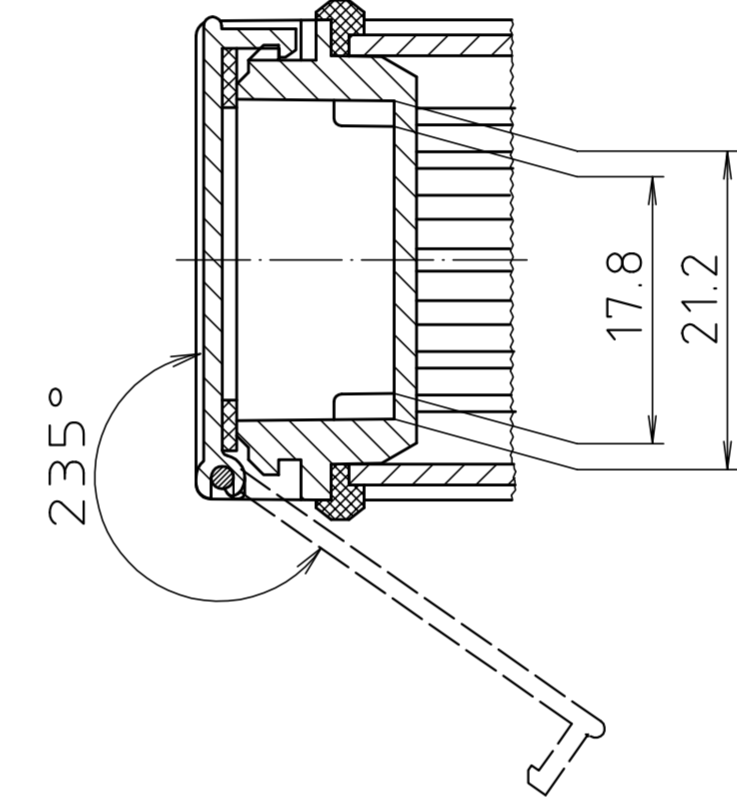

ABD 600

Ansicht ohne Profilkappe bzw. ohne Profilklappe
View without profile lid resp. profile shutter

ABM 600 IR
ABM 600 AL

ABM 600 SAL

ABM 600 . . BE
(weitere Maße siehe ABM 600 . . /
more dimensions see ABM 600 . .)

ABP 600

Maßstab / Scale: 2:1

Zeichnungs-Nr. / Drawing-No.: 1K 5205.065.06

Artikel / Article: AluBos AB 600
Katalogzeichnung / Catalogue drawing

3747	09.05.05
630	21.08.02
614	04.07.02
369	04.03.97
3257	18.12.95

A.Nr. / Datum / Art.-No. / Date: 2 801 325
DISK: 2 801 325
Datum / Date: 15.12.94 HR