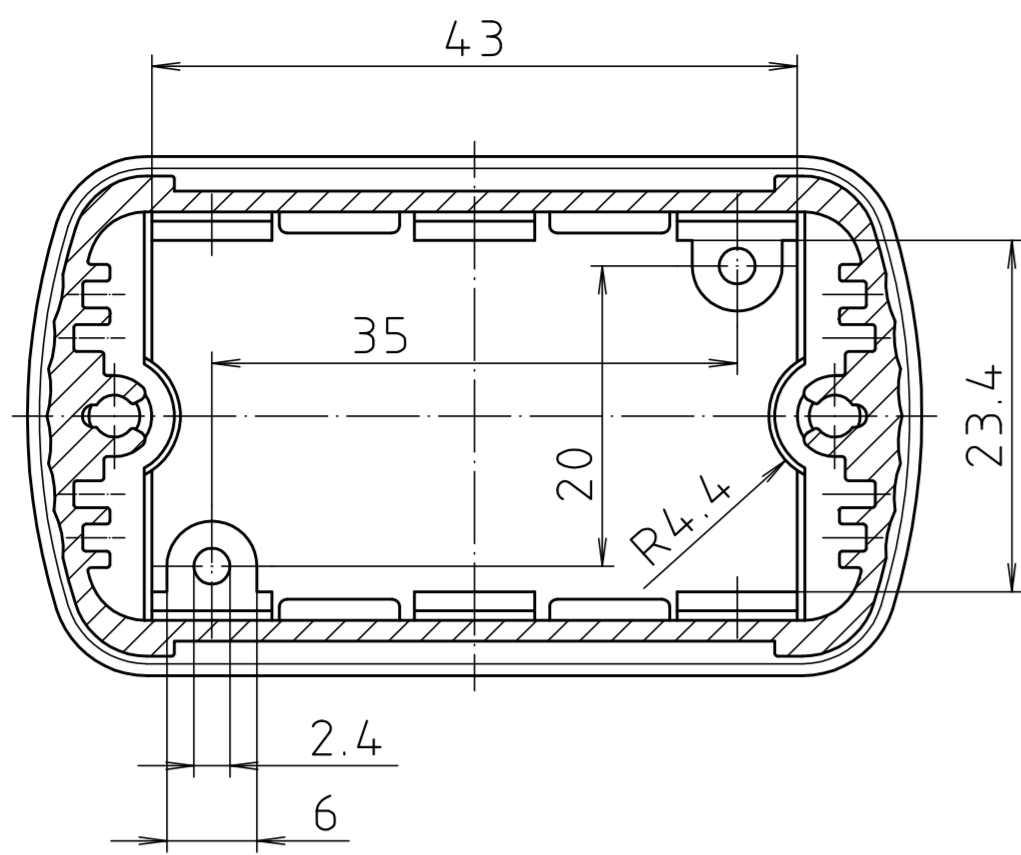

ABD 600

Ansicht ohne Profilkappe bzw. ohne Profilklappe
View without profile lid resp. profile shutter

ABM 600 IR
ABM 600 AL

ABM 600 SAL

ABM 600 . . BE
(weitere Maße siehe ABM 600 . . /
more dimensions see ABM 600 . .)

ABP 600

Maßstab / Scale: 2:1

Zeichnungs-Nr. / Drawing-No.: 1K 5205.065.06

Artikel / Article: AluBos AB 600
Katalogzeichnung / Catalogue drawing

3747	09.05.05
630	21.08.02
614	04.07.02
369	04.03.97
3257	18.12.95

A.Nr. / Datum / Art.-No. / Date: 2 801 325
DISK: 2 801 325
Datum / Date: 15.12.94 HR