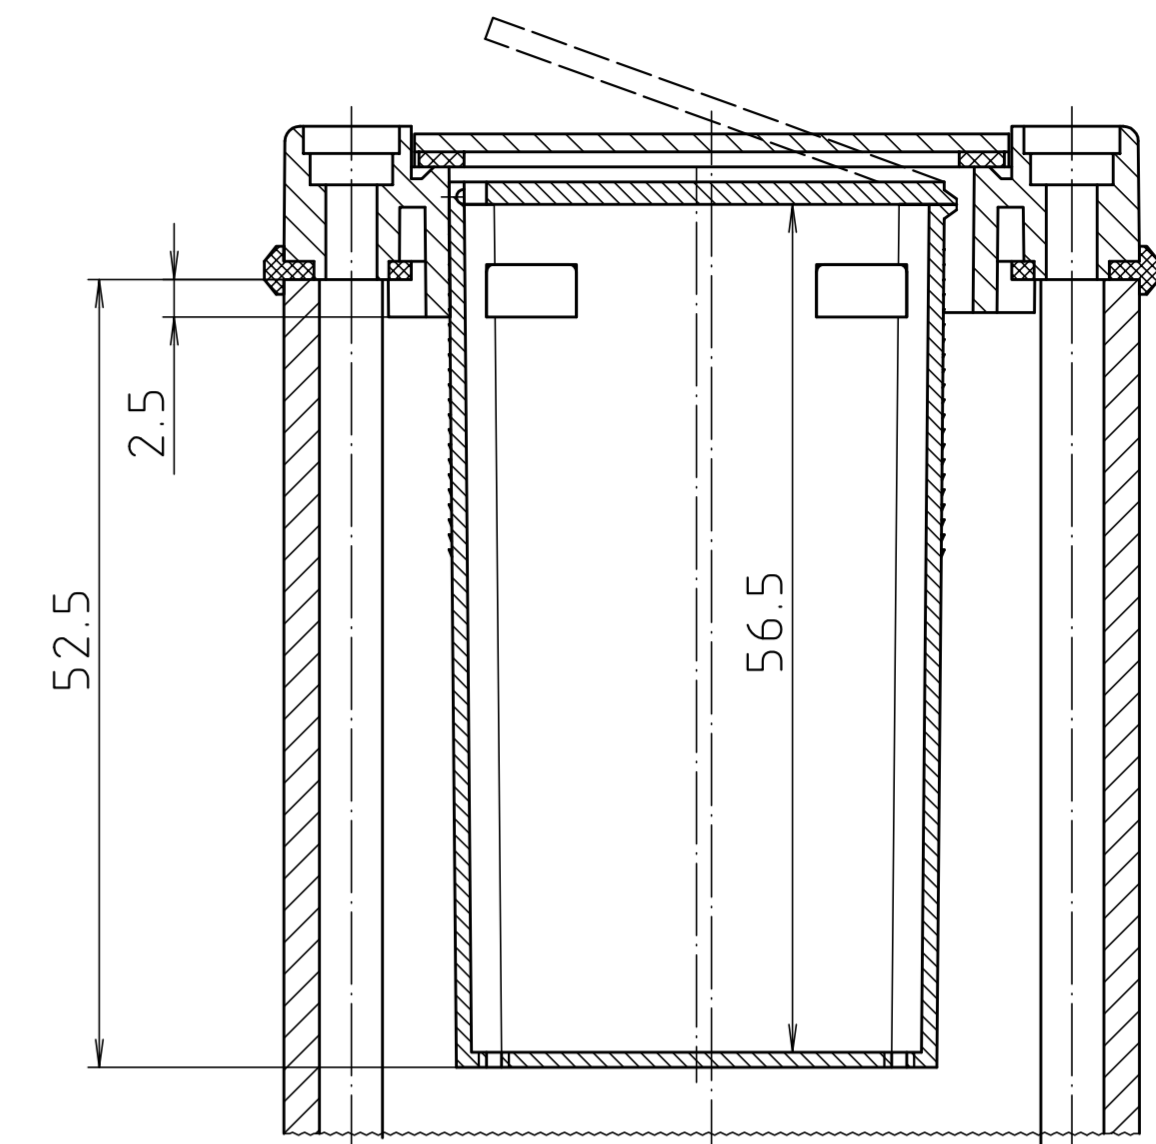

ABD 600

Ansicht ohne Profilkappe bzw. ohne Profilklappe
View without profile lid resp. profile shutter

ABM 600 IR
ABM 600 AL

ABM 600 SAL

ABM 600 . . BE
(weitere Maße siehe ABM 600 . . /
more dimensions see ABM 600 . .)

ABP 600

Maßstab / Scale: 2:1

Zeichnungs-Nr. / Drawing-No.: 1K 5205.065.06

Artikel / Article: AluBos AB 600
Katalogzeichnung / Catalogue drawing

3747	09.05.05
630	21.08.02
614	04.07.02
369	04.03.97
3257	18.12.95

A.Nr. / Datum / Art.-No. / Date: 2 801 325
DISK: 2 801 325
Datum / Date: 15.12.94 HR