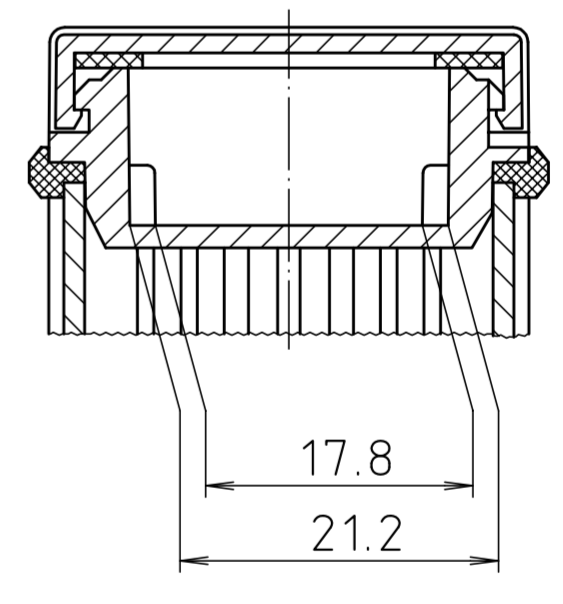

ABP 600

ABD 600

ABM 600 AL

Ansicht ohne Profilklappe bzw. ohne Profilklappe
View without profile lid resp. profile shutter

ABM 600 SAL

ABM 600 IR

ABM 600 . . BE
(weitere Maße siehe ABM 600 . . /
more dimensions see ABM 600 . .)

Maßstab/ 2:1
Scale

Zeichnungs-Nr. / Drawing-No.:
TK 5205.065.06

Artikel / Article:
Alubos AB 600
Katalogzeichnung/
Catalogue drawing

1717	19.06.02	
1830	21.06.02	
1840	04.03.07	
3257	18.12.95	
A.Nr./	Datum/	
2801325	2.801.325	
Datum/Date:	15.12.94	HR