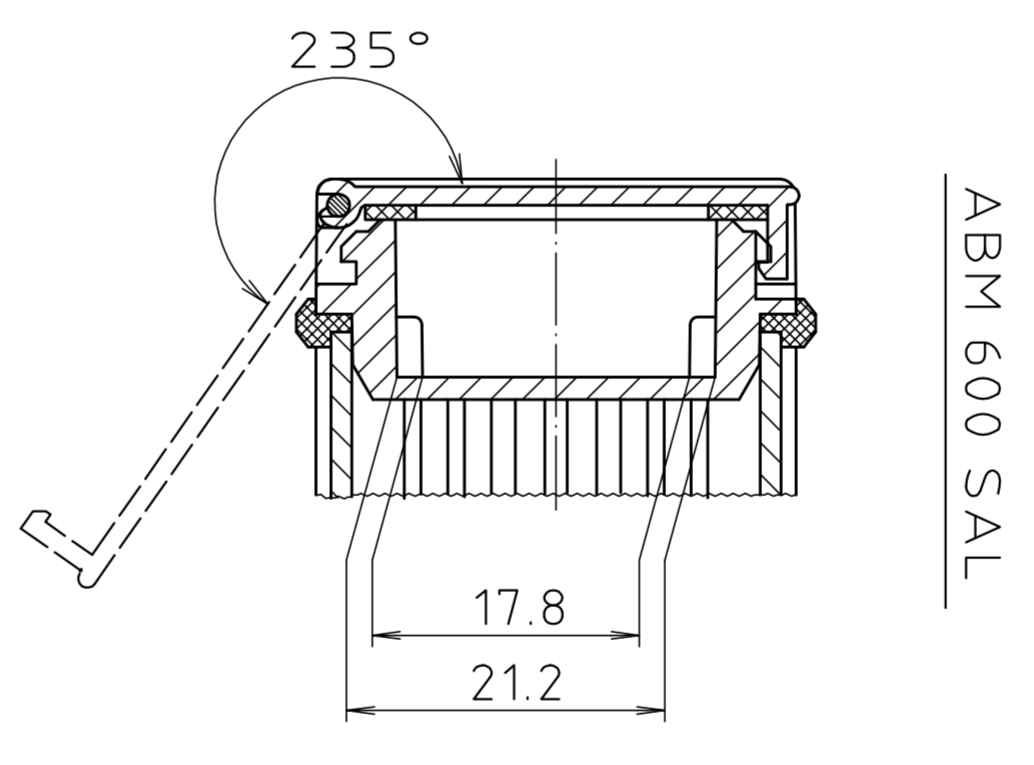

ABP 600

ABD 600

ABM 600 AL

Ansicht ohne Profilklappe bzw. ohne Profilklappe
View without profile lid resp. profile shutter

ABM 600 SAL

ABM 600 IR

ABM 600 . . BE
(weitere Maße siehe ABM 600 . . /
more dimensions see ABM 600 . .)

Maßstab/ 2:1
Scale

Zeichnungs-Nr. / Drawing-No.:
TK 5205.065.06

Artikel / Article:
Alubos AB 600
Katalogzeichnung/
Catalogue drawing

1717	19.06.02	
1830	21.06.02	
1840	04.03.07	
3257	18.12.95	
A.Nr./	Datum/	
2801325	2.801.325	
Datum/Date:	15.12.94	HR