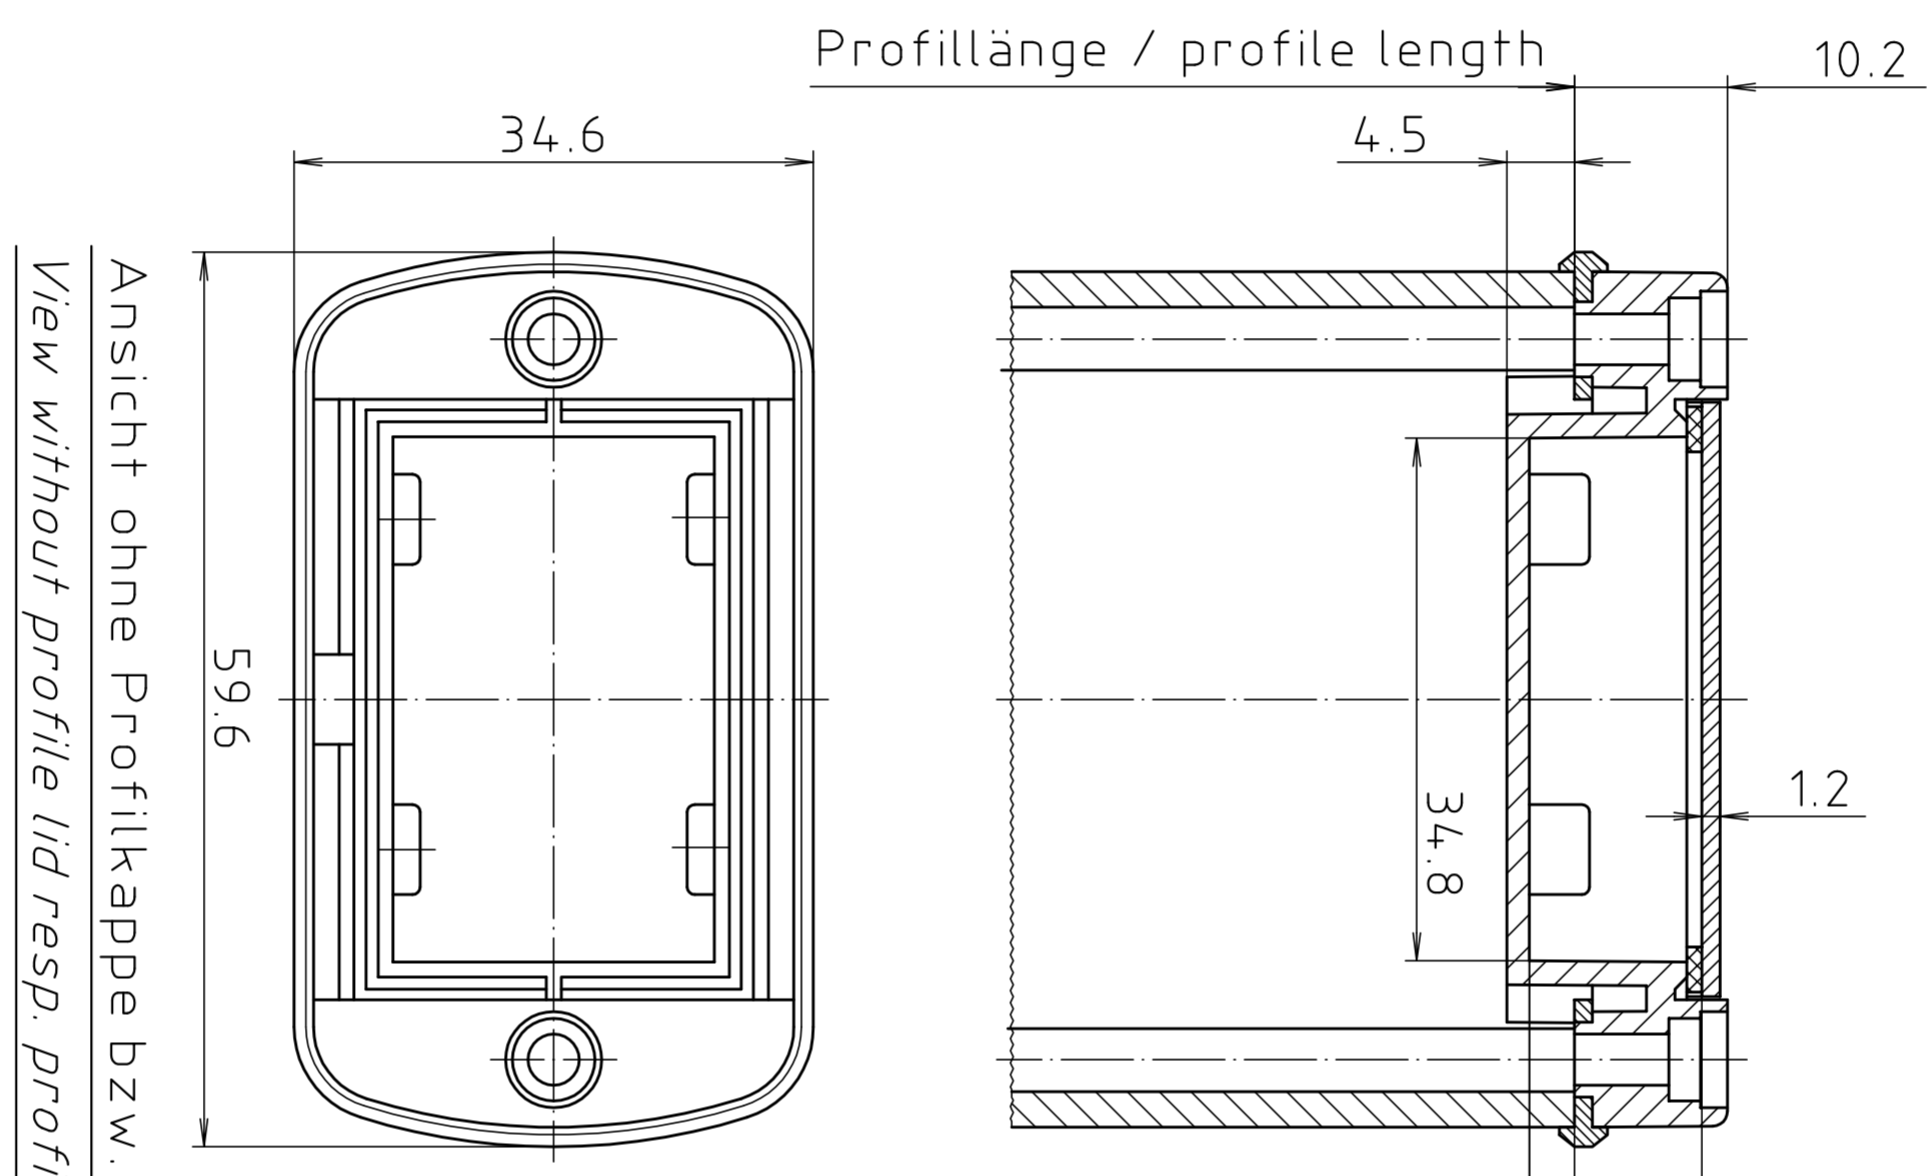

ABP 600

ABD 600

ABM 600 AL

Ansicht ohne Profilklappe bzw. ohne Profilklappe
View without profile lid resp. profile shutter

ABM 600 SAL

ABM 600 IR

ABM 600 . . BE
(weitere Maße siehe ABM 600 . . /
more dimensions see ABM 600 . .)

Maßstab/ 2:1
Scale

Zeichnungs-Nr. / Drawing-No.:
TK 5205.065.06

Artikel / Article:
Alubos AB 600
Katalogzeichnung/
Catalogue drawing

1717	19.06.02	
1830	21.06.02	
1840	04.03.07	
3257	18.12.95	
A.Nr./	Datum/	
2801325	2.801.325	
Datum/Date:	15.12.94	HR