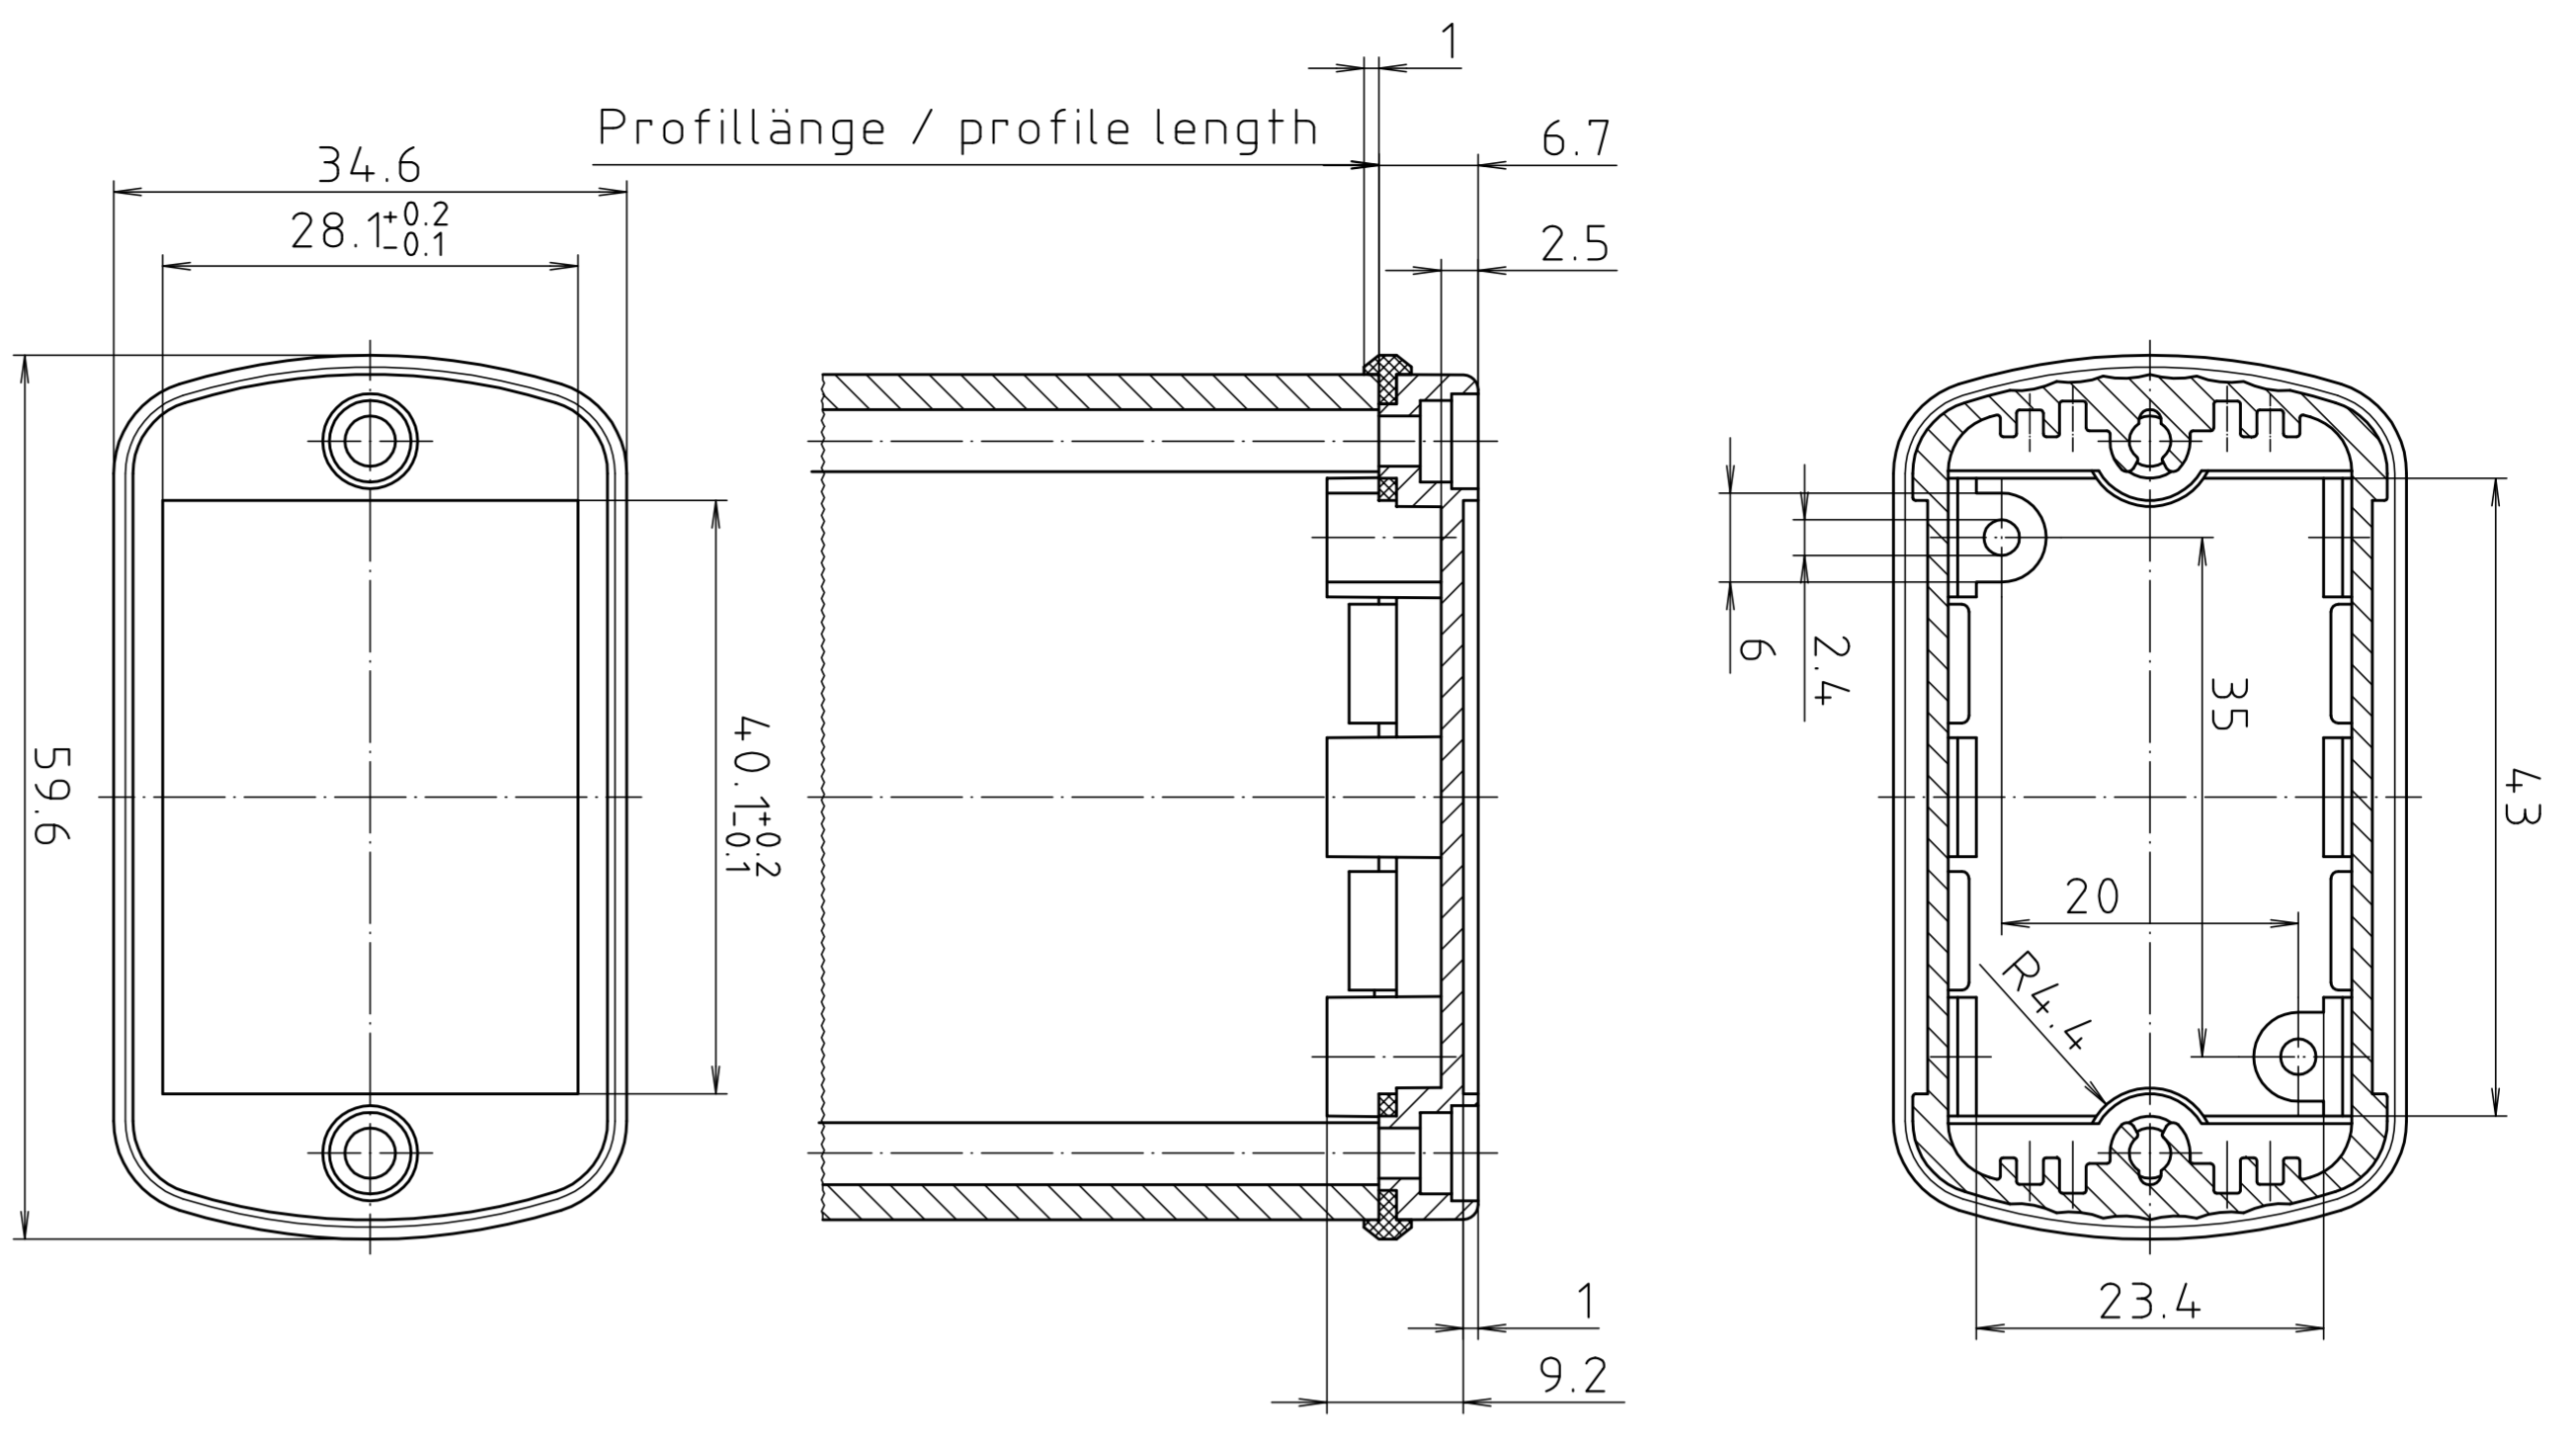

ABP 600

ABD 600

ABM 600 AL

Ansicht ohne Profilklappe bzw. ohne Profilklappe
View without profile lid resp. profile shutter

ABM 600 SAL

ABM 600 IR

ABM 600 . . BE
(weitere Maße siehe ABM 600 . . /
more dimensions see ABM 600 . .)

Maßstab/ 2:1
Scale

Zeichnungs-Nr. / Drawing-No.:
TK 5205.065.06

Artikel / Article:
Alubos AB 600
Katalogzeichnung/
Catalogue drawing

1717	19.06.02	
1830	21.06.02	
1840	04.03.07	
3257	18.12.95	
A.Nr./	Datum/	
2801325	2.801.325	
Datum/Date:	15.12.94	HR