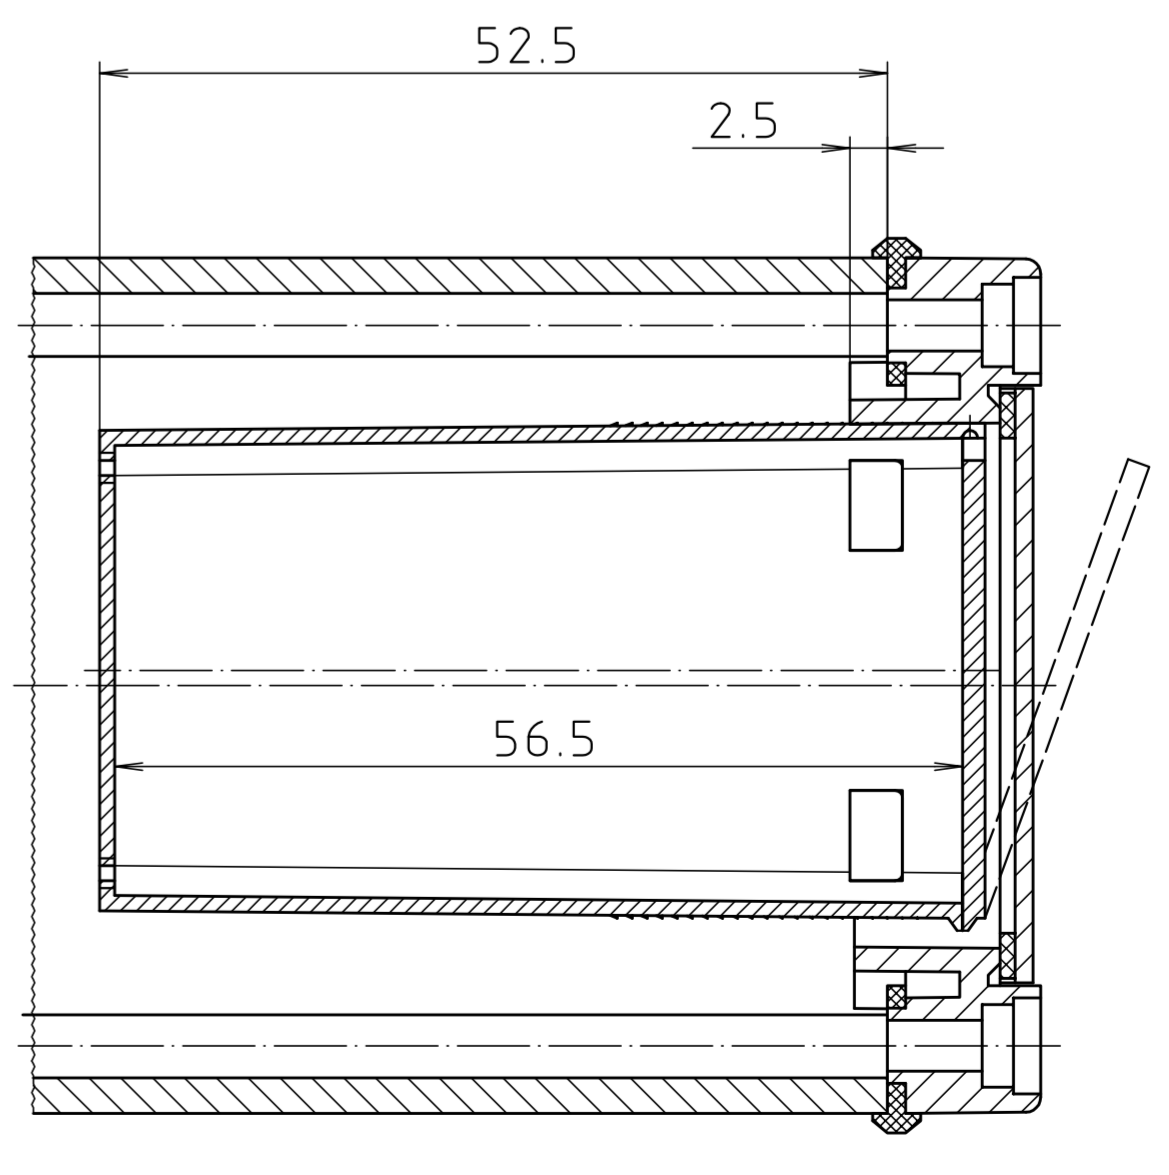

ABP 600

ABD 600

ABM 600 AL

Ansicht ohne Profilklappe bzw. ohne Profilklappe
View without profile lid resp. profile shutter

ABM 600 SAL

ABM 600 IR

ABM 600 . . BE
(weitere Maße siehe ABM 600 . . /
more dimensions see ABM 600 . .)

Maßstab/ 2:1
Scale

Zeichnungs-Nr. / Drawing-No.:
TK 5205.065.06

Artikel / Article:
Alubos AB 600
Katalogzeichnung/
Catalogue drawing

1717	19.06.02	
1830	21.06.02	
1840	04.03.07	
3257	18.12.95	
A.Nr./	Datum/	
2801325	2.801.325	
Datum/Date:	15.12.94	HR