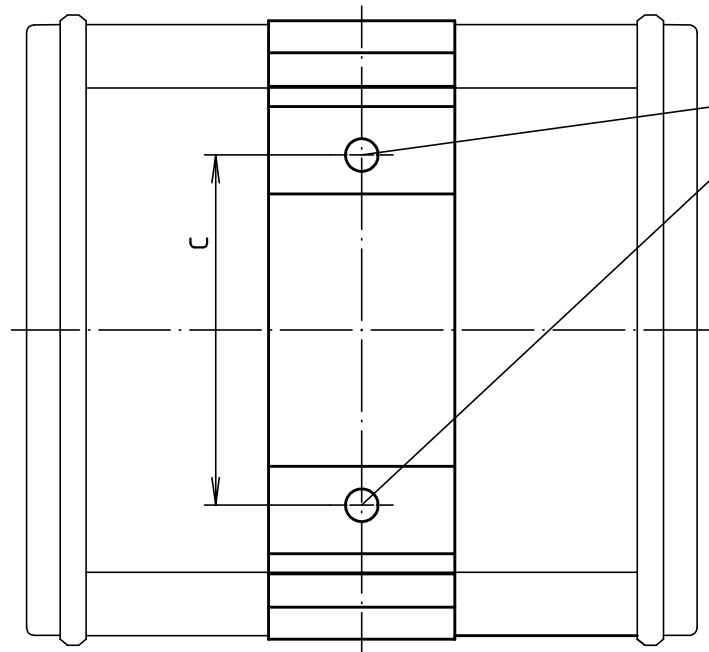

"Schutzvermerk nach DIN ISO 16016 beachten" "Please pay attention to copyright note DIN ISO 16016"

2x \varnothing 4.4 für
direkte Wandmontage
außer bei AB 600 MKL/
2x \varnothing 4.4 for direct
wall mount except
AB 600 MKL

Modell/ model	für Gehäuse/ for enclosure	A	B	C
AB 600 MKL	AB 600	58	40.4	--
AB 800 MKL	AB 800	83	65.4	47
AB 1000 MKL	AB 1000	107	89.4	57

Maßstab/
Scale: 1:1

Zeichnungs-Nr. / Drawing-No.:

3K 5205.438.01

Artikel / Article: