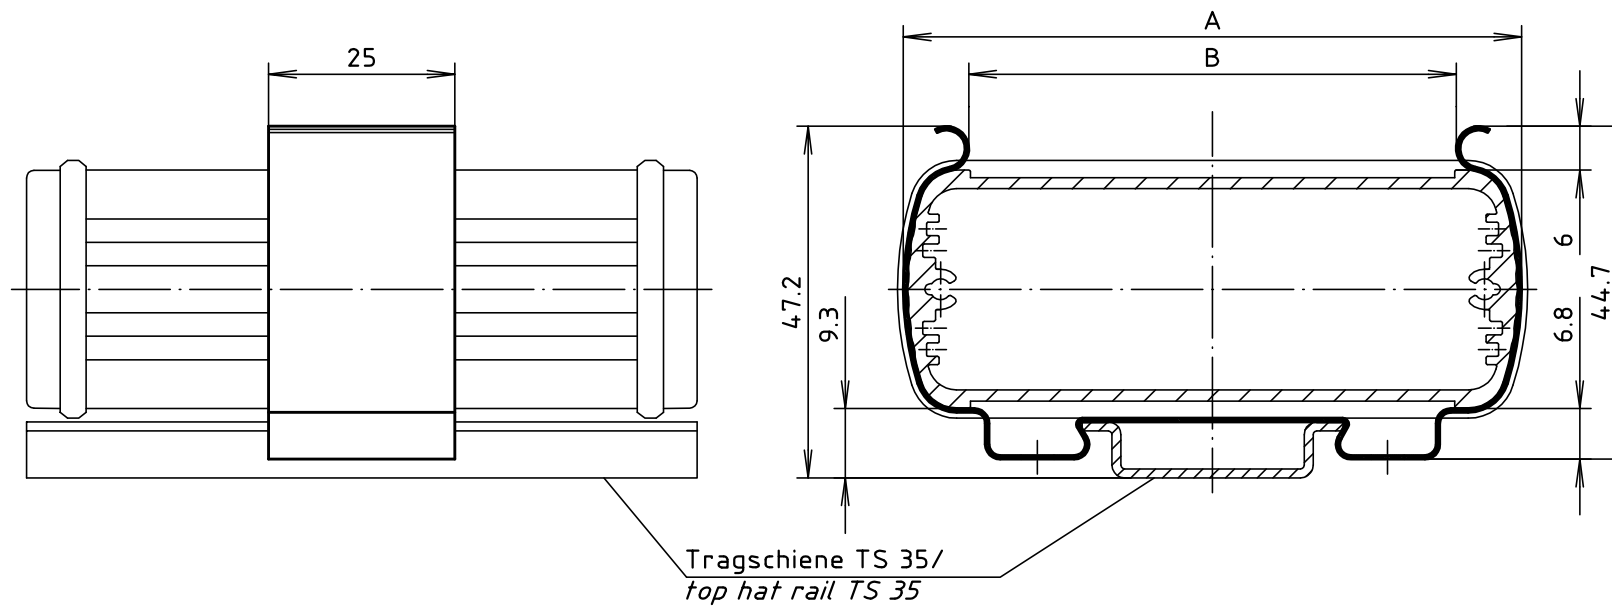

"Schutzvermerk nach DIN ISO 16016 beachten" "Please pay attention to copyright note DIN ISO 16016"

2x \varnothing 4.4 für
direkte Wandmontage
außer bei AB 600 MKL/
2x \varnothing 4.4 for direct
wall mount except
AB 600 MKL

Modell/ model	für Gehäuse/ for enclosure	A	B	C
AB 600 MKL	AB 600	58	40.4	--
AB 800 MKL	AB 800	83	65.4	47
AB 1000 MKL	AB 1000	107	89.4	57

Maßstab/
Scale: 1:1

Zeichnungs-Nr. / Drawing-No.:

3K 5205.438.01

Artikel / Article: